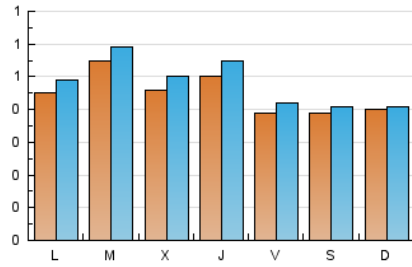

LaConca'5.1

1. Cifras totales y promedios (Nacional)

MES - AÑO	NAVEGADORES UNICOS	VISITAS	PAGINAS
Septiembre - 2019	1.225	1.436	2.123
PROMEDIO DIARIO	45	48	71
PROMEDIO LUNES-VIERNES	47	51	77
PROMEDIO SABADO-DOMINGO	39	41	57
PAGINAS / VISITAS	1,48		
DURACION MEDIA VISITAS	0:01:06		
DURACION MEDIA PAGINAS	0:02:18		

2. Secciones (Nacional)

	PAGINAS	%
HOME	153	7.21 %
RESTO	1.970	92.79 %

3. Por día del mes (Nacional)

Día	N. únicos	Visitas	Páginas	Día	N. únicos	Visitas	Páginas	Día	N. únicos	Visitas	Páginas
1	39	41	55	11	27	28	36	21	35	39	58
2	40	46	62	12	50	56	82	22	41	43	51
3	80	88	120	13	38	44	52	23	59	67	105
4	51	56	74	14	36	38	55	24	49	52	72
5	54	58	66	15	50	53	73	25	60	66	105
6	27	27	31	16	41	42	58	26	49	54	109
7	35	37	56	17	51	54	92	27	54	61	102
8	32	32	40	18	47	50	91	28	48	49	61
9	37	39	67	19	48	51	75	29	37	38	61
10	39	40	65	20	36	37	68	30	48	50	81

4. Gráficas (Nacional)

4.1 Por día de la semana (promedio)

N. únicos / Visitas (x 100)

Páginas (x 100)

4.2 Por franja horaria (promedio)

Visitas (x 1000)

Páginas (x 1000)

4.3 Por meses