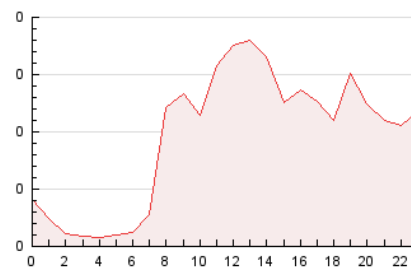

2. Secciones (Nacional e Internacional)

	PAGINAS	%
HOME	176	7.65 %
RESTO	2.124	92.35 %

3. Por día del mes (Nacional e Internacional)

Día	N. únicos	Visitas	Páginas	Día	N. únicos	Visitas	Páginas	Día	N. únicos	Visitas	Páginas
1	44	46	60	11	31	32	40	21	37	41	60
2	45	52	70	12	54	60	86	22	46	48	56
3	82	90	122	13	49	56	64	23	62	70	108
4	59	64	86	14	38	40	57	24	50	53	73
5	59	63	72	15	57	60	80	25	63	69	108
6	35	36	40	16	45	46	63	26	56	63	123
7	40	42	61	17	53	58	98	27	57	64	105
8	35	35	45	18	49	52	93	28	51	52	64
9	50	52	80	19	51	54	79	29	45	47	71
10	47	50	75	20	43	44	76	30	52	54	85

4. Gráficas (Nacional e Internacional)

4.1 Por día de la semana (promedio)

N. únicos / Visitas (x 100)

Páginas (x 100)

4.2 Por franja horaria (promedio)

Visitas (x 1000)

Páginas (x 1000)

4.3 Por meses