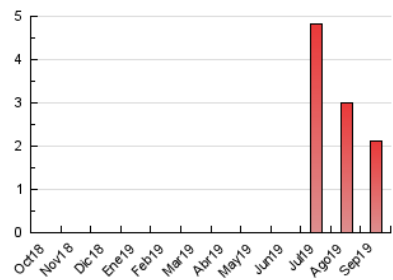

Páginas (x 1000)