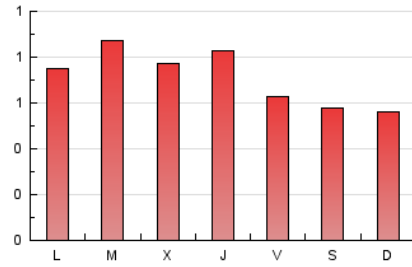

LaConca'5.1

1. Cifras totales y promedios (Nacional)

MES - AÑO	NAVEGADORES UNICOS	VISITAS	PAGINAS
Septiembre - 2019	1.225	1.436	2.123
PROMEDIO DIARIO	45	48	71
PROMEDIO LUNES-VIERNES	47	51	77
PROMEDIO SABADO-DOMINGO	39	41	57
PAGINAS / VISITAS	1,48		
DURACION MEDIA VISITAS	0:01:06		
DURACION MEDIA PAGINAS	0:02:18		

2. Secciones (Nacional)

	PAGINAS	%
HOME	153	7.21 %
RESTO	1.970	92.79 %

3. Por día del mes (Nacional)

Día	N. únicos	Visitas	Páginas	Día	N. únicos	Visitas	Páginas	Día	N. únicos	Visitas	Páginas
1	39	41	55	11	27	28	36	21	35	39	58
2	40	46	62	12	50	56	82	22	41	43	51
3	80	88	120	13	38	44	52	23	59	67	105
4	51	56	74	14	36	38	55	24	49	52	72
5	54	58	66	15	50	53	73	25	60	66	105
6	27	27	31	16	41	42	58	26	49	54	109
7	35	37	56	17	51	54	92	27	54	61	102
8	32	32	40	18	47	50	91	28	48	49	61
9	37	39	67	19	48	51	75	29	37	38	61
10	39	40	65	20	36	37	68	30	48	50	81

4. Gráficas (Nacional)

4.1 Por día de la semana (promedio)

N. únicos / Visitas (x 100)

Páginas (x 100)

4.2 Por franja horaria (promedio)

Visitas (x 1000)

Páginas (x 1000)

4.3 Por meses