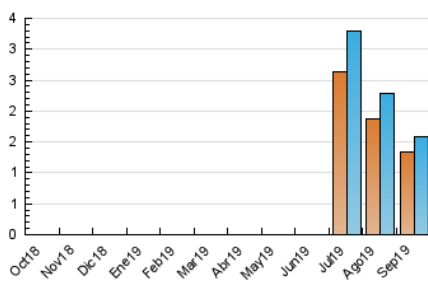

4.3 Por meses

N. únicos / Visitas (x 1000)