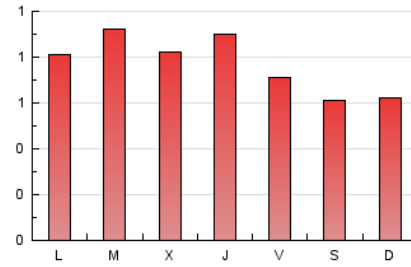

LaConca'5.1

1. Cifras totales y promedios (Nacional e Internacional)

MES - AÑO	NAVEGADORES UNICOS	VISITAS	PAGINAS
Septiembre - 2019	1.339	1.593	2.300
PROMEDIO DIARIO	50	53	77
PROMEDIO LUNES-VIERNES	52	56	83
PROMEDIO SABADO-DOMINGO	44	46	62
PAGINAS / VISITAS	1,44		
DURACION MEDIA VISITAS	0:01:01		
DURACION MEDIA PAGINAS	0:02:18		

2. Secciones (Nacional e Internacional)

	PAGINAS	%
HOME	176	7.65 %
RESTO	2.124	92.35 %

3. Por día del mes (Nacional e Internacional)

Día	N. únicos	Visitas	Páginas	Día	N. únicos	Visitas	Páginas	Día	N. únicos	Visitas	Páginas
1	44	46	60	11	31	32	40	21	37	41	60
2	45	52	70	12	54	60	86	22	46	48	56
3	82	90	122	13	49	56	64	23	62	70	108
4	59	64	86	14	38	40	57	24	50	53	73
5	59	63	72	15	57	60	80	25	63	69	108
6	35	36	40	16	45	46	63	26	56	63	123
7	40	42	61	17	53	58	98	27	57	64	105
8	35	35	45	18	49	52	93	28	51	52	64
9	50	52	80	19	51	54	79	29	45	47	71
10	47	50	75	20	43	44	76	30	52	54	85

4. Gráficas (Nacional e Internacional)

4.1 Por día de la semana (promedio)

N. únicos / Visitas (x 100)

Páginas (x 100)

4.2 Por franja horaria (promedio)

Visitas (x 1000)

Páginas (x 1000)

4.3 Por meses