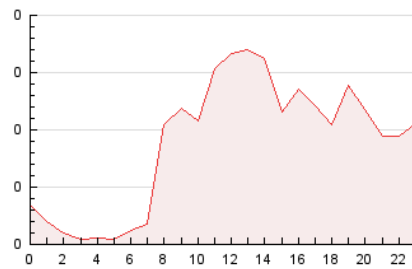

2. Secciones (Nacional)

	PAGINAS	%
HOME	153	7.21 %
RESTO	1.970	92.79 %

3. Por día del mes (Nacional)

Día	N. únicos	Visitas	Páginas	Día	N. únicos	Visitas	Páginas	Día	N. únicos	Visitas	Páginas
1	39	41	55	11	27	28	36	21	35	39	58
2	40	46	62	12	50	56	82	22	41	43	51
3	80	88	120	13	38	44	52	23	59	67	105
4	51	56	74	14	36	38	55	24	49	52	72
5	54	58	66	15	50	53	73	25	60	66	105
6	27	27	31	16	41	42	58	26	49	54	109
7	35	37	56	17	51	54	92	27	54	61	102
8	32	32	40	18	47	50	91	28	48	49	61
9	37	39	67	19	48	51	75	29	37	38	61
10	39	40	65	20	36	37	68	30	48	50	81

4. Gráficas (Nacional)

4.1 Por día de la semana (promedio)

N. únicos / Visitas (x 100)

Páginas (x 100)

4.2 Por franja horaria (promedio)

Visitas (x 1000)

Páginas (x 1000)

4.3 Por meses