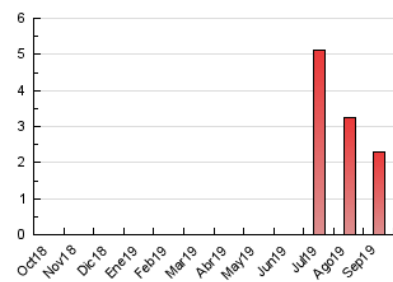

Páginas (x 1000)