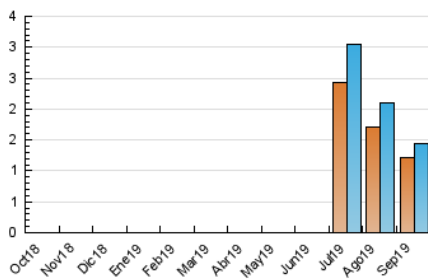

4.3 Por meses

N. únicos / Visitas (x 1000)