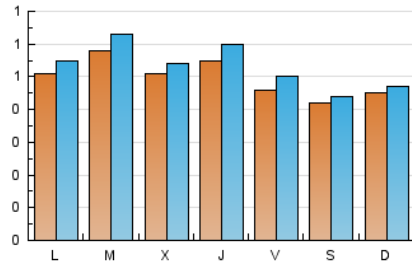

LaConca'5.1

1. Cifras totales y promedios (Nacional e Internacional)

MES - AÑO	NAVEGADORES UNICOS	VISITAS	PAGINAS
Septiembre - 2019	1.339	1.593	2.300
PROMEDIO DIARIO	50	53	77
PROMEDIO LUNES-VIERNES	52	56	83
PROMEDIO SABADO-DOMINGO	44	46	62
PAGINAS / VISITAS	1,44		
DURACION MEDIA VISITAS	0:01:01		
DURACION MEDIA PAGINAS	0:02:18		

2. Secciones (Nacional e Internacional)

	PAGINAS	%
HOME	176	7.65 %
RESTO	2.124	92.35 %

3. Por día del mes (Nacional e Internacional)

Día	N. únicos	Visitas	Páginas	Día	N. únicos	Visitas	Páginas	Día	N. únicos	Visitas	Páginas
1	44	46	60	11	31	32	40	21	37	41	60
2	45	52	70	12	54	60	86	22	46	48	56
3	82	90	122	13	49	56	64	23	62	70	108
4	59	64	86	14	38	40	57	24	50	53	73
5	59	63	72	15	57	60	80	25	63	69	108
6	35	36	40	16	45	46	63	26	56	63	123
7	40	42	61	17	53	58	98	27	57	64	105
8	35	35	45	18	49	52	93	28	51	52	64
9	50	52	80	19	51	54	79	29	45	47	71
10	47	50	75	20	43	44	76	30	52	54	85

4. Gráficas (Nacional e Internacional)

4.1 Por día de la semana (promedio)

N. únicos / Visitas (x 100)

Páginas (x 100)

4.2 Por franja horaria (promedio)

Visitas (x 1000)

Páginas (x 1000)

4.3 Por meses