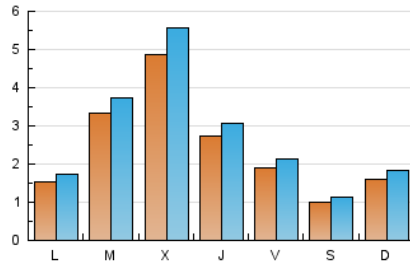

4. Gráficas (Nacional)

4.1 Por día de la semana (promedio)

N. únicos / Visitas (x 100)