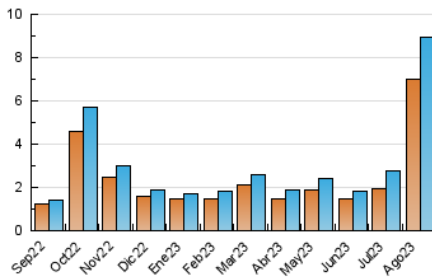

4.2 Por franja horaria (promedio)

Visitas_ (x 1000)

Páginas (x 1000)

4.3 Por meses

N. únicos / Visitas (x 1000)