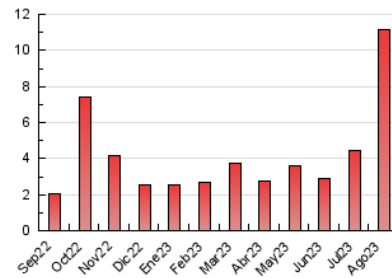

### 3. Por día del mes (Nacional e Internacional)

Día	N. únicos	Visitas	Páginas	Día	N. únicos	Visitas	Páginas	Día	N. únicos	Visitas	Páginas
<b>1</b>	37	42	54	<b>11</b>	27	29	32	<b>21</b>	246	280	330
<b>2</b>	23	24	29	<b>12</b>	23	24	25	<b>22</b>	263	287	311
<b>3</b>	49	51	53	<b>13</b>	43	46	70	<b>23</b>	156	176	204
<b>4</b>	42	45	58	<b>14</b>	31	36	54	<b>24</b>	102	109	120
<b>5</b>	19	19	29	<b>15</b>	1.296	1.450	1.718	<b>25</b>	156	178	191
<b>6</b>	32	39	47	<b>16</b>	2.227	2.551	2.994	<b>26</b>	75	95	122
<b>7</b>	32	39	43	<b>17</b>	1.180	1.332	1.563	<b>27</b>	390	442	485
<b>8</b>	30	30	61	<b>18</b>	596	671	826	<b>28</b>	327	366	418
<b>9</b>	28	29	65	<b>19</b>	324	356	412	<b>29</b>	146	170	186
<b>10</b>	51	59	59	<b>20</b>	211	240	288	<b>30</b>	113	128	193
								<b>31</b>	70	81	116

##### 4.1 Por día de la semana (promedio)

N. únicos / Visitas (x 100)

Páginas (x 100)

##### 4.2 Por franja horaria (promedio)

Visitas\_ (x 1000)

Páginas (x 1000)

##### 4.3 Por meses

N. únicos / Visitas (x 1000)

Páginas (x 1000)