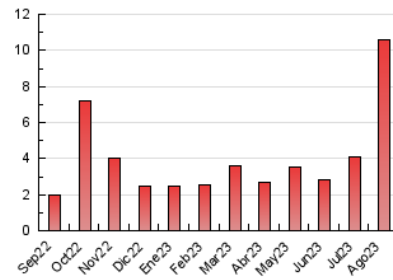

#### 3. Por día del mes (Nacional)

Día	N. únicos	Visitas	Páginas	Día	N. únicos	Visitas	Páginas	Día	N. únicos	Visitas	Páginas
1	31	33	48	11	20	22	24	21	234	268	316
2	20	21	25	12	18	18	20	22	256	280	304
3	32	34	35	13	30	33	57	23	147	166	193
4	33	36	48	14	25	28	44	24	96	103	114
5	14	14	24	15	1.230	1.379	1.647	25	145	165	176
6	25	32	39	16	2.144	2.458	2.894	26	67	87	114
7	31	38	41	17	1.132	1.282	1.495	27	386	437	480
8	23	23	54	18	562	632	782	28	317	355	407
9	23	24	33	19	305	337	391	29	131	155	169
10	36	44	44	20	199	228	276	30	106	121	184
								31	66	77	112

##### 4.1 Por día de la semana (promedio)

N. únicos / Visitas (x 100)

Páginas (x 100)

##### 4.2 Por franja horaria (promedio)

Visitas\_ (x 1000)

Páginas (x 1000)

##### 4.3 Por meses

N. únicos / Visitas (x 1000)

Páginas (x 1000)