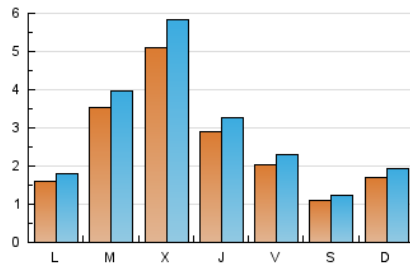

4. Gráficas (Nacional e Internacional)

4.1 Por día de la semana (promedio)

N. únicos / Visitas (x 100)