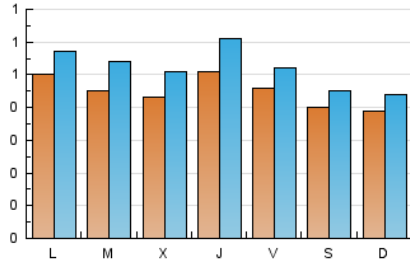

4. Gráficas (Nacional)

4.1 Por día de la semana (promedio)

N. únicos / Visitas (x 100)