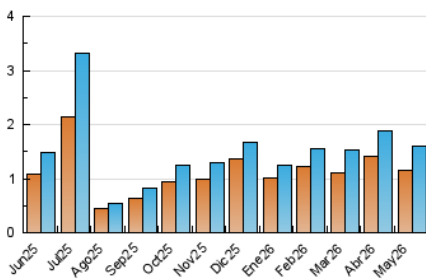

#### 3. Por día del mes (Nacional)

Día	N. únicos	Visitas	Páginas	Día	N. únicos	Visitas	Páginas	Día	N. únicos	Visitas	Páginas
<b>1</b>	59	61	88	<b>11</b>	37	44	68	<b>21</b>	32	40	70
<b>2</b>	88	99	143	<b>12</b>	39	49	93	<b>22</b>	44	55	95
<b>3</b>	41	45	84	<b>13</b>	40	49	60	<b>23</b>	28	30	43
<b>4</b>	47	58	78	<b>14</b>	86	99	136	<b>24</b>	33	40	73
<b>5</b>	50	57	99	<b>15</b>	38	42	51	<b>25</b>	67	76	117
<b>6</b>	42	46	75	<b>16</b>	19	22	25	<b>26</b>	60	79	131
<b>7</b>	38	45	70	<b>17</b>	36	41	55	<b>27</b>	42	48	79
<b>8</b>	67	76	100	<b>18</b>	47	51	71	<b>28</b>	46	59	109
<b>9</b>	37	41	67	<b>19</b>	29	30	36	<b>29</b>	24	25	33
<b>10</b>	35	39	48	<b>20</b>	47	59	92	<b>30</b>	28	31	40
								<b>31</b>	49	57	79

#### 4.1 Por día de la semana (promedio)

N. únicos / Visitas (x 100)

Páginas (x 100)

#### 4.2 Por franja horaria (promedio)

Visitas\_ (x 1000)

Páginas (x 1000)

#### 4.3 Por meses

N. únicos / Visitas (x 1000)

Páginas (x 1000)