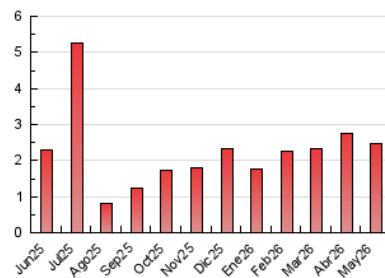

### 3. Por día del mes (Nacional e Internacional)

Día	N. únicos	Visitas	Páginas	Día	N. únicos	Visitas	Páginas	Día	N. únicos	Visitas	Páginas
1	59	61	88	11	38	45	69	21	35	43	77
2	88	99	143	12	40	52	96	22	45	56	96
3	43	47	87	13	41	51	62	23	32	35	47
4	48	60	80	14	88	101	138	24	33	40	73
5	50	57	99	15	40	44	53	25	67	76	117
6	42	46	75	16	20	23	26	26	60	79	131
7	40	47	73	17	37	42	57	27	42	48	79
8	70	79	103	18	49	53	74	28	46	59	109
9	37	41	67	19	29	30	36	29	25	26	34
10	35	39	48	20	49	61	94	30	29	32	41
								31	52	60	83

##### 4.1 Por día de la semana (promedio)

N. únicos / Visitas (x 100)

Páginas (x 100)

##### 4.2 Por franja horaria (promedio)

Visitas\_ (x 1000)

Páginas (x 1000)

##### 4.3 Por meses

N. únicos / Visitas (x 1000)

Páginas (x 1000)