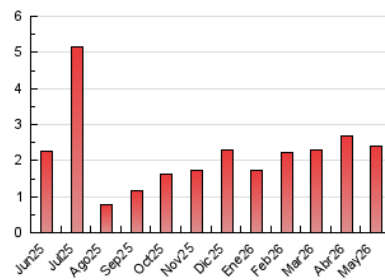

#### 4.1 Por día de la semana (promedio)

N. únicos / Visitas (x 100)

Páginas (x 100)

#### 4.2 Por franja horaria (promedio)

Visitas\_ (x 1000)

Páginas (x 1000)

#### 4.3 Por meses

N. únicos / Visitas (x 1000)

Páginas (x 1000)