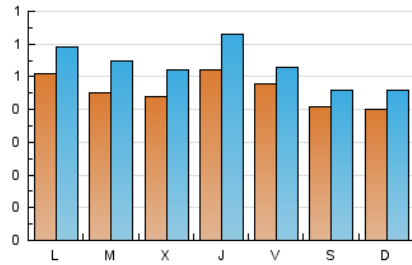

4. Gráficas (Nacional e Internacional)

4.1 Por día de la semana (promedio)

N. únicos / Visitas (x 100)