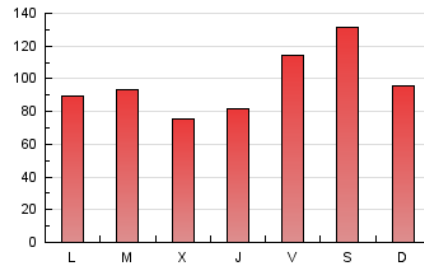

1. Cifras totales y promedios (Nacional)

| MES - AÑO | NAVEGADORES UNICOS | VISITAS | PAGINAS |
|---------------------------------|--------------------|--------------|--------------|
| Septiembre - 2023 | 91.579 | 114.398 | 297.208 |
| PROMEDIO DIARIO | 3.578 | 3.813 | 9.907 |
| PROMEDIO LUNES-VIERNES | 3.351 | 3.590 | 9.193 |
| PROMEDIO SABADO-DOMINGO | 4.106 | 4.335 | 11.572 |
| PAGINAS / VISITAS | 2,60 | | |
| DURACION MEDIA VISITAS | 0:02:03 | | |
| TIEMPO INTERACCIÓN MEDIO | 0:00:52 | | |

2. Secciones (Nacional)

| | PAGINAS | % |
|--------------|---------|---------|
| HOME | 489 | 0.16 % |
| RESTO | 296.719 | 99.84 % |

3. Por día del mes (Nacional)

| Día | N. únicos | Visitas | Páginas | Día | N. únicos | Visitas | Páginas | Día | N. únicos | Visitas | Páginas |
|-----------|-----------|---------|---------|-----------|-----------|---------|---------|-----------|-----------|---------|---------|
| 1 | 3.504 | 3.730 | 9.467 | 11 | 1.822 | 1.939 | 4.869 | 21 | 2.219 | 2.351 | 5.634 |
| 2 | 8.112 | 8.632 | 28.384 | 12 | 5.407 | 5.986 | 16.261 | 22 | 5.285 | 5.731 | 14.379 |
| 3 | 3.540 | 3.693 | 8.310 | 13 | 4.685 | 5.108 | 13.338 | 23 | 2.052 | 2.185 | 5.644 |
| 4 | 2.824 | 2.988 | 7.062 | 14 | 4.332 | 4.647 | 12.068 | 24 | 4.676 | 5.022 | 12.972 |
| 5 | 2.722 | 2.961 | 6.780 | 15 | 5.312 | 5.510 | 13.044 | 25 | 5.069 | 5.361 | 13.664 |
| 6 | 2.459 | 2.622 | 6.341 | 16 | 4.934 | 5.138 | 12.117 | 26 | 3.052 | 3.164 | 7.925 |
| 7 | 3.234 | 3.492 | 9.330 | 17 | 4.379 | 4.486 | 10.897 | 27 | 1.275 | 1.377 | 3.389 |
| 8 | 4.163 | 4.469 | 12.286 | 18 | 3.489 | 3.697 | 10.151 | 28 | 2.049 | 2.190 | 5.611 |
| 9 | 4.065 | 4.303 | 9.719 | 19 | 2.195 | 2.349 | 6.344 | 29 | 2.547 | 2.741 | 8.070 |
| 10 | 2.659 | 2.775 | 6.105 | 20 | 2.730 | 2.969 | 7.050 | 30 | 2.534 | 2.782 | 9.997 |

4. Gráficas (Nacional)

4.1 Por día de la semana (promedio)

N. únicos / Visitas (x 100)

Páginas (x 100)

4.2 Por franja horaria (promedio)

Visitas_ (x 1000)

Páginas (x 1000)

4.3 Por meses