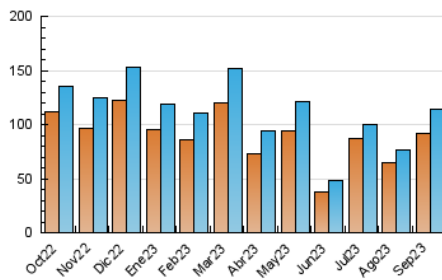

4.2 Por franja horaria (promedio)

Visitas_ (x 1000)

Páginas (x 1000)

4.3 Por meses

N. únicos / Visitas (x 1000)