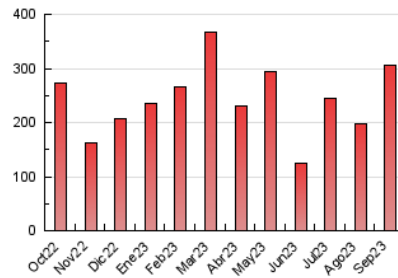

Páginas (x 1000)