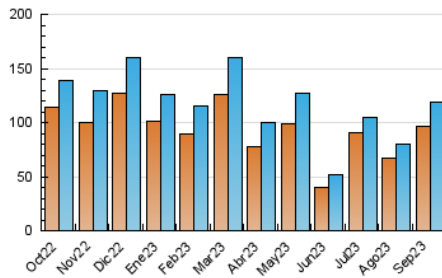

4.2 Por franja horaria (promedio)

Visitas_ (x 1000)

Páginas (x 1000)

4.3 Por meses

N. únicos / Visitas (x 1000)