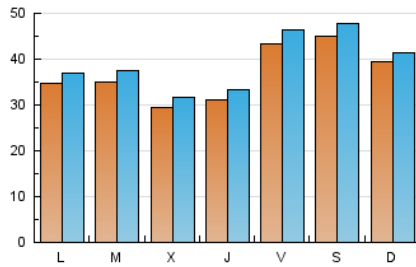

4. Gráficas (Nacional e Internacional)

4.1 Por día de la semana (promedio)

N. únicos / Visitas (x 100)