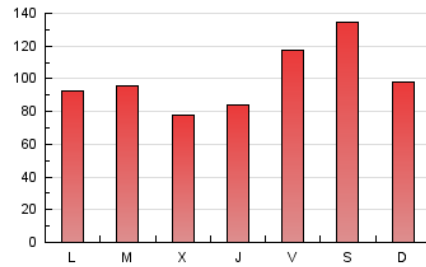

Páginas (x 100)