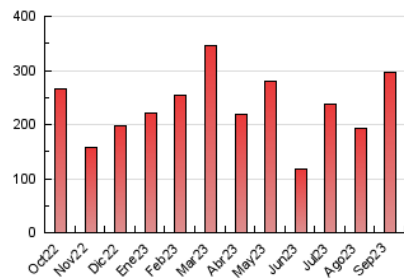

Páginas (x 1000)