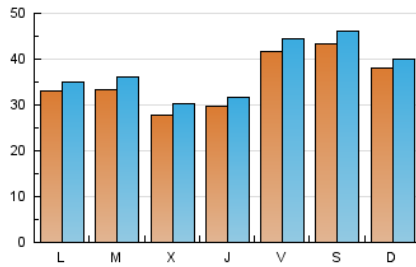

1. Cifras totales y promedios (Nacional)

| MES - AÑO | NAVEGADORES UNICOS | VISITAS | PAGINAS |
|---------------------------------|--------------------|--------------|--------------|
| Septiembre - 2023 | 91.579 | 114.398 | 297.208 |
| PROMEDIO DIARIO | 3.578 | 3.813 | 9.907 |
| PROMEDIO LUNES-VIERNES | 3.351 | 3.590 | 9.193 |
| PROMEDIO SABADO-DOMINGO | 4.106 | 4.335 | 11.572 |
| PAGINAS / VISITAS | 2,60 | | |
| DURACION MEDIA VISITAS | 0:02:03 | | |
| TIEMPO INTERACCIÓN MEDIO | 0:00:52 | | |

2. Secciones (Nacional)

| | PAGINAS | % |
|--------------|---------|---------|
| HOME | 489 | 0.16 % |
| RESTO | 296.719 | 99.84 % |

3. Por día del mes (Nacional)

| Día | N. únicos | Visitas | Páginas | Día | N. únicos | Visitas | Páginas | Día | N. únicos | Visitas | Páginas |
|-----------|-----------|---------|---------|-----------|-----------|---------|---------|-----------|-----------|---------|---------|
| 1 | 3.504 | 3.730 | 9.467 | 11 | 1.822 | 1.939 | 4.869 | 21 | 2.219 | 2.351 | 5.634 |
| 2 | 8.112 | 8.632 | 28.384 | 12 | 5.407 | 5.986 | 16.261 | 22 | 5.285 | 5.731 | 14.379 |
| 3 | 3.540 | 3.693 | 8.310 | 13 | 4.685 | 5.108 | 13.338 | 23 | 2.052 | 2.185 | 5.644 |
| 4 | 2.824 | 2.988 | 7.062 | 14 | 4.332 | 4.647 | 12.068 | 24 | 4.676 | 5.022 | 12.972 |
| 5 | 2.722 | 2.961 | 6.780 | 15 | 5.312 | 5.510 | 13.044 | 25 | 5.069 | 5.361 | 13.664 |
| 6 | 2.459 | 2.622 | 6.341 | 16 | 4.934 | 5.138 | 12.117 | 26 | 3.052 | 3.164 | 7.925 |
| 7 | 3.234 | 3.492 | 9.330 | 17 | 4.379 | 4.486 | 10.897 | 27 | 1.275 | 1.377 | 3.389 |
| 8 | 4.163 | 4.469 | 12.286 | 18 | 3.489 | 3.697 | 10.151 | 28 | 2.049 | 2.190 | 5.611 |
| 9 | 4.065 | 4.303 | 9.719 | 19 | 2.195 | 2.349 | 6.344 | 29 | 2.547 | 2.741 | 8.070 |
| 10 | 2.659 | 2.775 | 6.105 | 20 | 2.730 | 2.969 | 7.050 | 30 | 2.534 | 2.782 | 9.997 |

4. Gráficas (Nacional)

4.1 Por día de la semana (promedio)

N. únicos / Visitas (x 100)

Páginas (x 100)

4.2 Por franja horaria (promedio)

Visitas_ (x 1000)

Páginas (x 1000)

4.3 Por meses