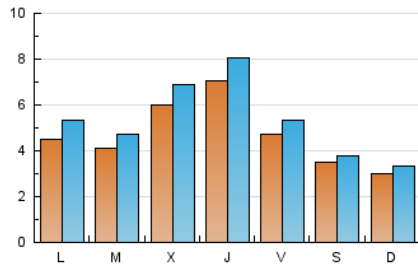

4. Gráficas (Nacional)

4.1 Por día de la semana (promedio)

N. únicos / Visitas (x 100)