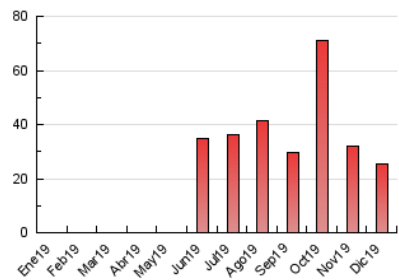

### 3. Por día del mes (Nacional e Internacional)

Día	N. únicos	Visitas	Páginas	Día	N. únicos	Visitas	Páginas	Día	N. únicos	Visitas	Páginas
1	312	343	436	11	1.032	1.179	1.794	21	303	319	394
2	648	834	1.253	12	1.100	1.322	1.967	22	199	219	326
3	630	714	978	13	661	756	1.153	23	340	374	500
4	592	679	886	14	338	377	514	24	177	190	266
5	472	542	771	15	523	563	713	25	208	224	294
6	360	396	510	16	600	712	1.035	26	414	449	588
7	423	449	567	17	615	707	1.090	27	505	554	787
8	348	397	563	18	827	932	1.305	28	543	585	725
9	558	638	942	19	1.098	1.166	1.499	29	300	332	507
10	622	699	962	20	620	679	875	30	380	414	515
								31	327	364	483

4. Gráficas (Nacional e Internacional)

4.1 Por día de la semana (promedio)

N. únicos / Visitas (x 100)

Páginas (x 100)

4.2 Por franja horaria (promedio)

Visitas (x 1000)

Páginas (x 1000)

4.3 Por meses

N. únicos / Visitas (x 1000)

Páginas (x 1000)