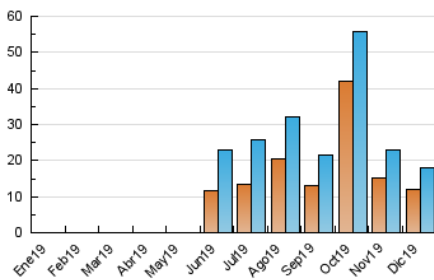

### 3. Por día del mes (Nacional e Internacional)

Día	N. únicos	Visitas	Páginas	Día	N. únicos	Visitas	Páginas	Día	N. únicos	Visitas	Páginas
1	312	343	436	11	1.032	1.179	1.794	21	303	319	394
2	648	834	1.253	12	1.100	1.322	1.967	22	199	219	326
3	630	714	978	13	661	756	1.153	23	340	374	500
4	592	679	886	14	338	377	514	24	177	190	266
5	472	542	771	15	523	563	713	25	208	224	294
6	360	396	510	16	600	712	1.035	26	414	449	588
7	423	449	567	17	615	707	1.090	27	505	554	787
8	348	397	563	18	827	932	1.305	28	543	585	725
9	558	638	942	19	1.098	1.166	1.499	29	300	332	507
10	622	699	962	20	620	679	875	30	380	414	515
								31	327	364	483

4. Gráficas (Nacional e Internacional)

4.1 Por día de la semana (promedio)

N. únicos / Visitas (x 100)

Páginas (x 100)

4.2 Por franja horaria (promedio)

Visitas (x 1000)

Páginas (x 1000)

4.3 Por meses

N. únicos / Visitas (x 1000)

Páginas (x 1000)