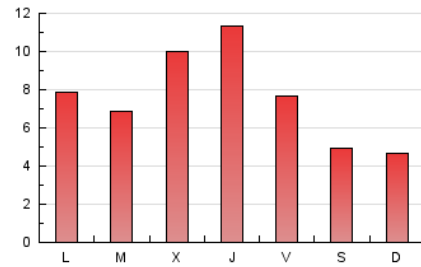

#### 2. Secciones (Nacional)

	PAGINAS	%
<b>HOME</b>	4.201	18.09 %
<b>RESTO</b>	19.028	81.91 %

#### 3. Por día del mes (Nacional)

Día	N. únicos	Visitas	Páginas	Día	N. únicos	Visitas	Páginas	Día	N. únicos	Visitas	Páginas
1	272	302	388	11	951	1.098	1.708	21	259	275	349
2	586	769	1.177	12	1.025	1.246	1.881	22	173	192	279
3	539	621	883	13	585	679	1.072	23	303	336	462
4	510	596	802	14	292	331	466	24	153	166	223
5	403	473	695	15	497	537	687	25	181	195	251
6	309	344	455	16	558	669	989	26	372	405	530
7	361	387	493	17	557	649	1.032	27	454	503	731
8	295	344	506	18	759	862	1.235	28	486	527	661
9	491	569	865	19	1.022	1.090	1.421	29	261	291	458
10	537	614	869	20	543	601	797	30	305	339	432
								31	278	313	432

4. Gráficas (Nacional)

4.1 Por día de la semana (promedio)

N. únicos / Visitas (x 100)

Páginas (x 100)

4.2 Por franja horaria (promedio)

Visitas (x 1000)

Páginas (x 1000)

4.3 Por meses