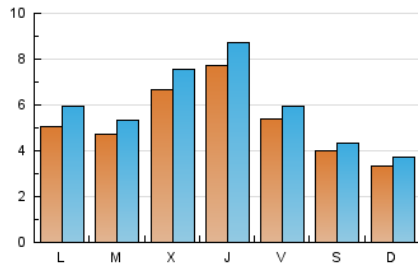

4. Gráficas (Nacional e Internacional)

4.1 Por día de la semana (promedio)

N. únicos / Visitas (x 100)