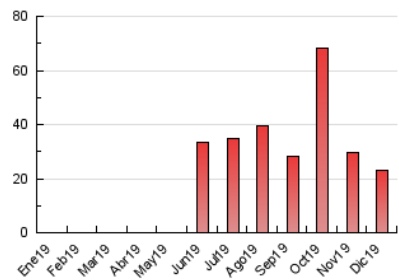

Páginas (x 1000)