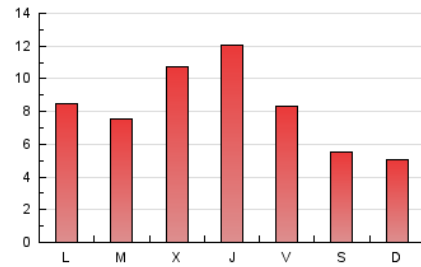

### 3. Por día del mes (Nacional e Internacional)

Día	N. únicos	Visitas	Páginas	Día	N. únicos	Visitas	Páginas	Día	N. únicos	Visitas	Páginas
1	312	343	436	11	1.032	1.179	1.794	21	303	319	394
2	648	834	1.253	12	1.100	1.322	1.967	22	199	219	326
3	630	714	978	13	661	756	1.153	23	340	374	500
4	592	679	886	14	338	377	514	24	177	190	266
5	472	542	771	15	523	563	713	25	208	224	294
6	360	396	510	16	600	712	1.035	26	414	449	588
7	423	449	567	17	615	707	1.090	27	505	554	787
8	348	397	563	18	827	932	1.305	28	543	585	725
9	558	638	942	19	1.098	1.166	1.499	29	300	332	507
10	622	699	962	20	620	679	875	30	380	414	515
								31	327	364	483

4. Gráficas (Nacional e Internacional)

4.1 Por día de la semana (promedio)

N. únicos / Visitas (x 100)

Páginas (x 100)

4.2 Por franja horaria (promedio)

Visitas (x 1000)

Páginas (x 1000)

4.3 Por meses