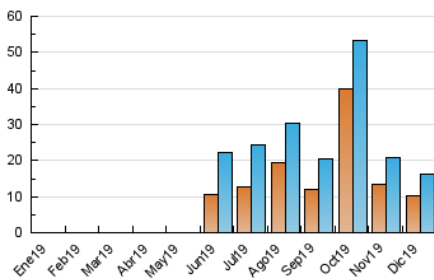

#### 3. Por día del mes (Nacional)

Día	N. únicos	Visitas	Páginas	Día	N. únicos	Visitas	Páginas	Día	N. únicos	Visitas	Páginas
1	272	302	388	11	951	1.098	1.708	21	259	275	349
2	586	769	1.177	12	1.025	1.246	1.881	22	173	192	279
3	539	621	883	13	585	679	1.072	23	303	336	462
4	510	596	802	14	292	331	466	24	153	166	223
5	403	473	695	15	497	537	687	25	181	195	251
6	309	344	455	16	558	669	989	26	372	405	530
7	361	387	493	17	557	649	1.032	27	454	503	731
8	295	344	506	18	759	862	1.235	28	486	527	661
9	491	569	865	19	1.022	1.090	1.421	29	261	291	458
10	537	614	869	20	543	601	797	30	305	339	432
								31	278	313	432

4. Gráficas (Nacional)

4.1 Por día de la semana (promedio)

N. únicos / Visitas (x 100)

Páginas (x 100)

4.2 Por franja horaria (promedio)

Visitas (x 1000)

Páginas (x 1000)

4.3 Por meses

N. únicos / Visitas (x 1000)

Páginas (x 1000)