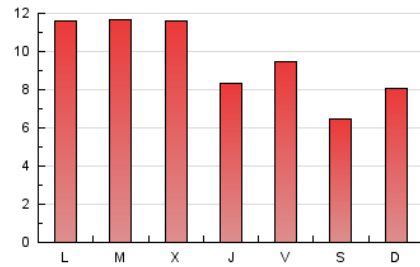

#### 2. Secciones (Nacional)

	PAGINAS	%
<b>HOME</b>	4.092	13.59 %
<b>RESTO</b>	26.011	86.41 %

#### 3. Por día del mes (Nacional)

Día	N. únicos	Visitas	Páginas	Día	N. únicos	Visitas	Páginas	Día	N. únicos	Visitas	Páginas
1	688	712	865	11	797	859	1.088	21	757	784	920
2	647	735	1.005	12	635	690	872	22	594	632	816
3	650	748	1.043	13	527	589	768	23	551	610	838
4	527	585	859	14	271	291	398	24	568	638	874
5	576	685	1.032	15	382	422	565	25	1.311	1.457	1.753
6	1.285	1.382	1.705	16	463	513	740	26	606	674	864
7	602	656	862	17	755	865	1.227	27	386	421	558
8	436	477	647	18	656	718	953	28	330	343	413
9	706	774	1.055	19	418	449	574	29	996	1.040	1.159
10	1.254	1.362	1.698	20	557	606	769	30	1.737	1.868	2.178
								31	740	798	1.005

4. Gráficas (Nacional)

4.1 Por día de la semana (promedio)

N. únicos / Visitas (x 100)

Páginas (x 100)

4.2 Por franja horaria (promedio)

Visitas (x 1000)

Páginas (x 1000)

4.3 Por meses