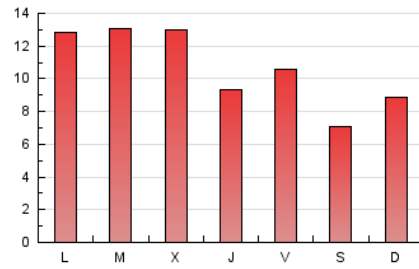

### 3. Por día del mes (Nacional e Internacional)

Día	N. únicos	Visitas	Páginas	Día	N. únicos	Visitas	Páginas	Día	N. únicos	Visitas	Páginas
1	733	757	910	11	903	968	1.216	21	822	851	988
2	754	842	1.112	12	733	789	972	22	667	705	895
3	753	851	1.151	13	594	656	841	23	657	719	949
4	692	750	1.033	14	306	327	438	24	684	755	996
5	670	779	1.130	15	457	498	641	25	1.431	1.579	1.893
6	1.409	1.507	1.832	16	551	603	831	26	729	797	989
7	676	730	936	17	893	1.004	1.374	27	488	523	663
8	538	581	757	18	758	821	1.057	28	374	387	462
9	837	912	1.211	19	475	506	639	29	1.048	1.092	1.214
10	1.405	1.519	1.861	20	671	720	886	30	1.889	2.020	2.332
								31	882	940	1.148

4. Gráficas (Nacional e Internacional)

4.1 Por día de la semana (promedio)

N. únicos / Visitas (x 100)

Páginas (x 100)

4.2 Por franja horaria (promedio)

Visitas (x 1000)

Páginas (x 1000)

4.3 Por meses