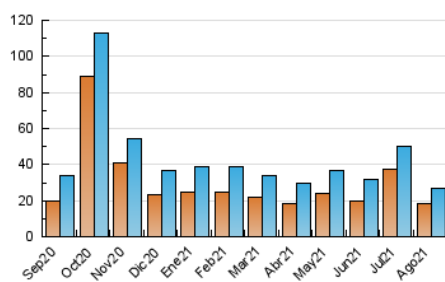

### 3. Por día del mes (Nacional e Internacional)

Día	N. únicos	Visitas	Páginas	Día	N. únicos	Visitas	Páginas	Día	N. únicos	Visitas	Páginas
1	733	757	910	11	903	968	1.216	21	822	851	988
2	754	842	1.112	12	733	789	972	22	667	705	895
3	753	851	1.151	13	594	656	841	23	657	719	949
4	692	750	1.033	14	306	327	438	24	684	755	996
5	670	779	1.130	15	457	498	641	25	1.431	1.579	1.893
6	1.409	1.507	1.832	16	551	603	831	26	729	797	989
7	676	730	936	17	893	1.004	1.374	27	488	523	663
8	538	581	757	18	758	821	1.057	28	374	387	462
9	837	912	1.211	19	475	506	639	29	1.048	1.092	1.214
10	1.405	1.519	1.861	20	671	720	886	30	1.889	2.020	2.332
								31	882	940	1.148

4. Gráficas (Nacional e Internacional)

4.1 Por día de la semana (promedio)

N. únicos / Visitas (x 100)

Páginas (x 100)

4.2 Por franja horaria (promedio)

Visitas (x 1000)

Páginas (x 1000)

4.3 Por meses

N. únicos / Visitas (x 1000)

Páginas (x 1000)