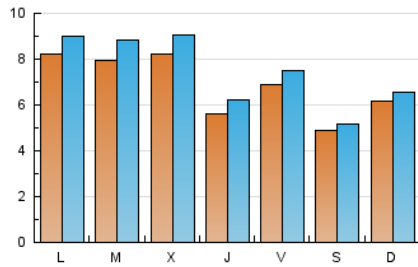

4. Gráficas (Nacional)

4.1 Por día de la semana (promedio)

N. únicos / Visitas (x 100)