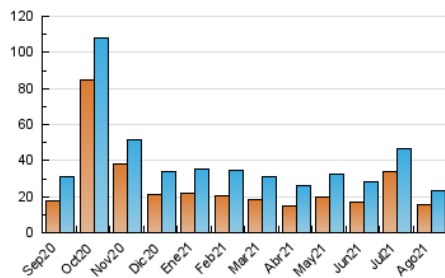

#### 3. Por día del mes (Nacional)

Día	N. únicos	Visitas	Páginas	Día	N. únicos	Visitas	Páginas	Día	N. únicos	Visitas	Páginas
1	688	712	865	11	797	859	1.088	21	757	784	920
2	647	735	1.005	12	635	690	872	22	594	632	816
3	650	748	1.043	13	527	589	768	23	551	610	838
4	527	585	859	14	271	291	398	24	568	638	874
5	576	685	1.032	15	382	422	565	25	1.311	1.457	1.753
6	1.285	1.382	1.705	16	463	513	740	26	606	674	864
7	602	656	862	17	755	865	1.227	27	386	421	558
8	436	477	647	18	656	718	953	28	330	343	413
9	706	774	1.055	19	418	449	574	29	996	1.040	1.159
10	1.254	1.362	1.698	20	557	606	769	30	1.737	1.868	2.178
								31	740	798	1.005

4. Gráficas (Nacional)

4.1 Por día de la semana (promedio)

N. únicos / Visitas (x 100)

Páginas (x 100)

4.2 Por franja horaria (promedio)

Visitas (x 1000)

Páginas (x 1000)

4.3 Por meses

N. únicos / Visitas (x 1000)

Páginas (x 1000)