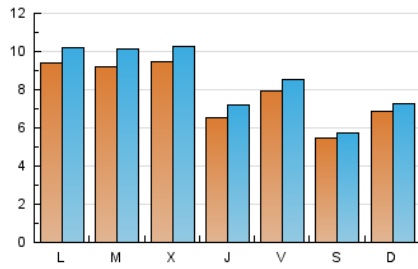

4. Gráficas (Nacional e Internacional)

4.1 Por día de la semana (promedio)

N. únicos / Visitas (x 100)