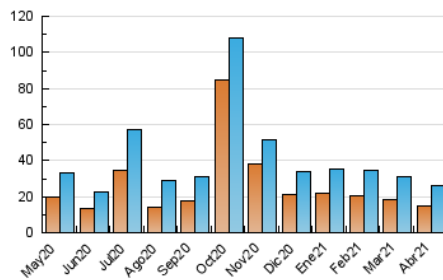

#### 3. Por día del mes (Nacional)

Día	N. únicos	Visitas	Páginas	Día	N. únicos	Visitas	Páginas	Día	N. únicos	Visitas	Páginas
1	972	1.073	1.334	11	543	596	728	21	511	600	878
2	1.119	1.199	1.439	12	792	879	1.223	22	645	755	1.094
3	701	766	1.022	13	748	866	1.238	23	651	768	1.163
4	543	592	757	14	1.554	1.703	2.169	24	361	405	575
5	539	612	809	15	2.196	2.362	3.022	25	337	381	539
6	692	777	1.121	16	736	807	1.081	26	1.012	1.183	1.707
7	786	925	1.299	17	418	460	599	27	871	1.006	1.366
8	1.107	1.290	1.737	18	308	333	434	28	681	751	989
9	1.112	1.237	1.687	19	774	865	1.176	29	599	674	939
10	728	776	931	20	596	668	934	30	509	591	886

4. Gráficas (Nacional)

4.1 Por día de la semana (promedio)

N. únicos / Visitas (x 100)

Páginas (x 100)

4.2 Por franja horaria (promedio)

Visitas (x 1000)

Páginas (x 1000)

4.3 Por meses

N. únicos / Visitas (x 1000)

Páginas (x 1000)