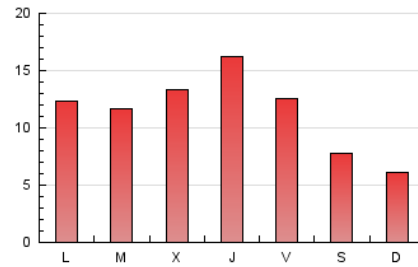

#### 1. Cifras totales y promedios (Nacional)

MES - AÑO	NAVEGADORES UNICOS	VISITAS	PAGINAS
Abril - 2021	14.805	25.900	34.876
<b>PROMEDIO DIARIO</b>	<b>771</b>	<b>863</b>	<b>1.163</b>
<b>PROMEDIO LUNES-VIERNES</b>	<b>873</b>	<b>981</b>	<b>1.331</b>
<b>PROMEDIO SABADO-DOMINGO</b>	<b>492</b>	<b>539</b>	<b>698</b>
<b>PAGINAS / VISITAS</b>	<b>1,35</b>		
<b>DURACION MEDIA VISITAS</b>	<b>0:00:55</b>		
<b>DURACION MEDIA PAGINAS</b>	<b>0:02:40</b>		

#### 2. Secciones (Nacional)

	PAGINAS	%
<b>HOME</b>	4.971	14.25 %
<b>RESTO</b>	29.905	85.75 %

#### 3. Por día del mes (Nacional)

Día	N. únicos	Visitas	Páginas	Día	N. únicos	Visitas	Páginas	Día	N. únicos	Visitas	Páginas
1	972	1.073	1.334	11	543	596	728	21	511	600	878
2	1.119	1.199	1.439	12	792	879	1.223	22	645	755	1.094
3	701	766	1.022	13	748	866	1.238	23	651	768	1.163
4	543	592	757	14	1.554	1.703	2.169	24	361	405	575
5	539	612	809	15	2.196	2.362	3.022	25	337	381	539
6	692	777	1.121	16	736	807	1.081	26	1.012	1.183	1.707
7	786	925	1.299	17	418	460	599	27	871	1.006	1.366
8	1.107	1.290	1.737	18	308	333	434	28	681	751	989
9	1.112	1.237	1.687	19	774	865	1.176	29	599	674	939
10	728	776	931	20	596	668	934	30	509	591	886

4. Gráficas (Nacional)

4.1 Por día de la semana (promedio)

N. únicos / Visitas (x 100)

Páginas (x 100)

4.2 Por franja horaria (promedio)

Visitas (x 1000)

Páginas (x 1000)

4.3 Por meses