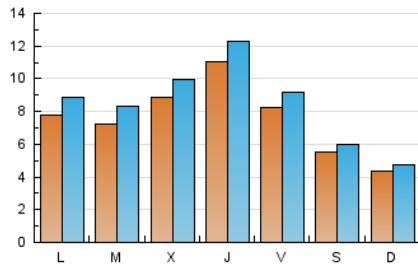

4. Gráficas (Nacional)

4.1 Por día de la semana (promedio)

N. únicos / Visitas (x 100)