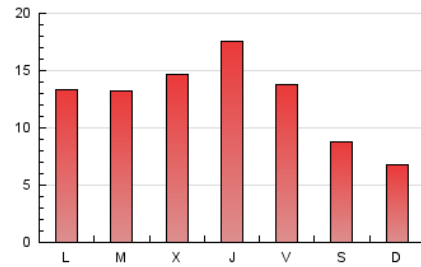

### 1. Cifras totales y promedios (Nacional e Internacional)

MES - AÑO	NAVEGADORES UNICOS	VISITAS	PAGINAS
Abril - 2021	18.284	29.362	38.415
<b>PROMEDIO DIARIO</b>	<b>886</b>	<b>979</b>	<b>1.281</b>
<b>PROMEDIO LUNES-VIERNES</b>	1.001	1.110	1.463
<b>PROMEDIO SABADO-DOMINGO</b>	571	618	780
<b>PAGINAS / VISITAS</b>	1,31		
<b>DURACION MEDIA VISITAS</b>	0:00:49		
<b>DURACION MEDIA PAGINAS</b>	0:02:39		

### 3. Por día del mes (Nacional e Internacional)

Día	N. únicos	Visitas	Páginas	Día	N. únicos	Visitas	Páginas	Día	N. únicos	Visitas	Páginas
1	1.063	1.164	1.428	11	607	660	797	21	615	705	984
2	1.217	1.298	1.545	12	890	977	1.321	22	708	818	1.158
3	839	905	1.163	13	940	1.059	1.432	23	767	884	1.279
4	631	680	850	14	1.686	1.835	2.301	24	421	465	638
5	658	732	929	15	2.338	2.504	3.171	25	379	423	582
6	833	918	1.264	16	846	917	1.191	26	1.119	1.290	1.815
7	935	1.075	1.451	17	498	540	679	27	1.041	1.177	1.541
8	1.283	1.467	1.921	18	362	387	491	28	806	876	1.124
9	1.257	1.383	1.838	19	879	970	1.283	29	747	822	1.089
10	832	880	1.037	20	728	800	1.066	30	668	751	1.047

4. Gráficas (Nacional e Internacional)

4.1 Por día de la semana (promedio)

N. únicos / Visitas (x 100)

Páginas (x 100)

4.2 Por franja horaria (promedio)

Visitas (x 1000)

Páginas (x 1000)

4.3 Por meses