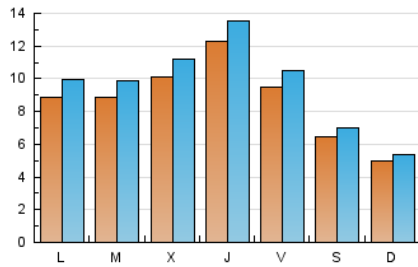

4. Gráficas (Nacional e Internacional)

4.1 Por día de la semana (promedio)

N. únicos / Visitas (x 100)