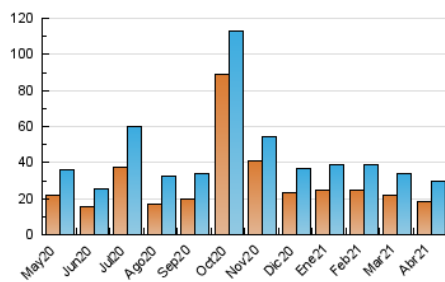

### 3. Por día del mes (Nacional e Internacional)

Día	N. únicos	Visitas	Páginas	Día	N. únicos	Visitas	Páginas	Día	N. únicos	Visitas	Páginas
1	1.063	1.164	1.428	11	607	660	797	21	615	705	984
2	1.217	1.298	1.545	12	890	977	1.321	22	708	818	1.158
3	839	905	1.163	13	940	1.059	1.432	23	767	884	1.279
4	631	680	850	14	1.686	1.835	2.301	24	421	465	638
5	658	732	929	15	2.338	2.504	3.171	25	379	423	582
6	833	918	1.264	16	846	917	1.191	26	1.119	1.290	1.815
7	935	1.075	1.451	17	498	540	679	27	1.041	1.177	1.541
8	1.283	1.467	1.921	18	362	387	491	28	806	876	1.124
9	1.257	1.383	1.838	19	879	970	1.283	29	747	822	1.089
10	832	880	1.037	20	728	800	1.066	30	668	751	1.047

4. Gráficas (Nacional e Internacional)

4.1 Por día de la semana (promedio)

N. únicos / Visitas (x 100)

Páginas (x 100)

4.2 Por franja horaria (promedio)

Visitas (x 1000)

Páginas (x 1000)

4.3 Por meses

N. únicos / Visitas (x 1000)

Páginas (x 1000)