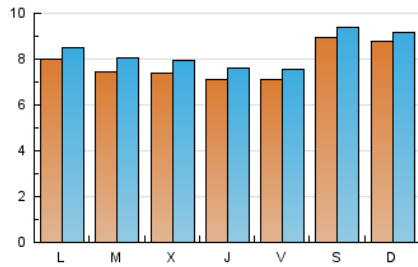

4. Gráficas (Nacional e Internacional)

4.1 Por día de la semana (promedio)

N. únicos / Visitas (x 100)