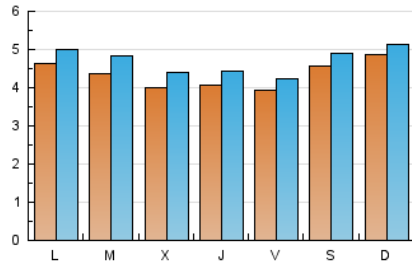

4. Gráficas (Nacional)

4.1 Por día de la semana (promedio)

N. únicos / Visitas (x 100)