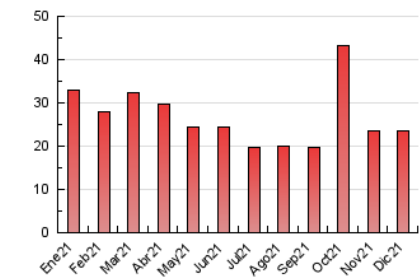

#### 3. Por día del mes (Nacional)

Día	N. únicos	Visitas	Páginas	Día	N. únicos	Visitas	Páginas	Día	N. únicos	Visitas	Páginas
1	328	362	537	11	359	378	587	21	605	672	1.006
2	409	456	689	12	317	327	468	22	499	549	1.001
3	384	413	724	13	308	342	665	23	416	453	844
4	371	402	634	14	414	460	826	24	293	320	558
5	456	476	645	15	430	481	865	25	441	470	677
6	425	453	720	16	525	569	876	26	476	509	779
7	353	381	550	17	565	618	1.007	27	480	520	996
8	402	430	659	18	655	707	1.080	28	378	420	1.004
9	343	365	628	19	693	740	973	29	348	375	654
10	349	384	644	20	637	689	1.097	30	337	370	655
								31	373	389	580

4. Gráficas (Nacional)

4.1 Por día de la semana (promedio)

N. únicos / Visitas (x 100)

Páginas (x 100)

4.2 Por franja horaria (promedio)

Visitas\_ (x 1000)

Páginas (x 1000)

4.3 Por meses

N. únicos / Visitas (x 1000)

Páginas (x 1000)