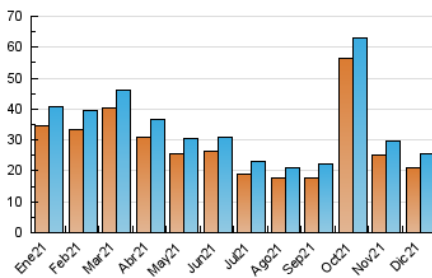

### 3. Por día del mes (Nacional e Internacional)

Día	N. únicos	Visitas	Páginas	Día	N. únicos	Visitas	Páginas	Día	N. únicos	Visitas	Páginas
1	712	762	1.003	11	621	649	919	21	951	1.045	1.442
2	766	826	1.115	12	614	641	836	22	965	1.039	1.591
3	753	790	1.195	13	556	599	965	23	753	811	1.266
4	751	795	1.111	14	686	740	1.166	24	588	629	917
5	840	873	1.103	15	683	740	1.175	25	769	807	1.071
6	747	793	1.232	16	864	926	1.373	26	869	913	1.249
7	650	689	908	17	988	1.050	1.521	27	876	930	1.473
8	694	729	1.022	18	1.437	1.501	1.931	28	690	744	1.406
9	587	624	986	19	1.182	1.241	1.543	29	652	690	1.030
10	598	640	963	20	1.022	1.085	1.564	30	574	621	955
								31	635	657	906

4. Gráficas (Nacional e Internacional)

4.1 Por día de la semana (promedio)

N. únicos / Visitas (x 100)

Páginas (x 100)

4.2 Por franja horaria (promedio)

Visitas (x 1000)

Páginas (x 1000)

4.3 Por meses

N. únicos / Visitas (x 1000)

Páginas (x 1000)