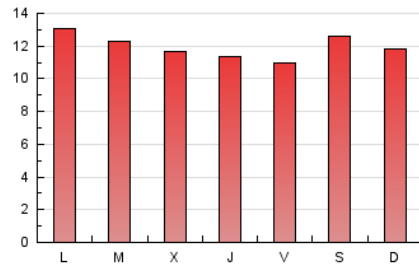

### 3. Por día del mes (Nacional e Internacional)

Día	N. únicos	Visitas	Páginas	Día	N. únicos	Visitas	Páginas	Día	N. únicos	Visitas	Páginas
1	712	762	1.003	11	621	649	919	21	951	1.045	1.442
2	766	826	1.115	12	614	641	836	22	965	1.039	1.591
3	753	790	1.195	13	556	599	965	23	753	811	1.266
4	751	795	1.111	14	686	740	1.166	24	588	629	917
5	840	873	1.103	15	683	740	1.175	25	769	807	1.071
6	747	793	1.232	16	864	926	1.373	26	869	913	1.249
7	650	689	908	17	988	1.050	1.521	27	876	930	1.473
8	694	729	1.022	18	1.437	1.501	1.931	28	690	744	1.406
9	587	624	986	19	1.182	1.241	1.543	29	652	690	1.030
10	598	640	963	20	1.022	1.085	1.564	30	574	621	955
								31	635	657	906

4. Gráficas (Nacional e Internacional)

4.1 Por día de la semana (promedio)

N. únicos / Visitas (x 100)

Páginas (x 100)

4.2 Por franja horaria (promedio)

Visitas (x 1000)

Páginas (x 1000)

4.3 Por meses