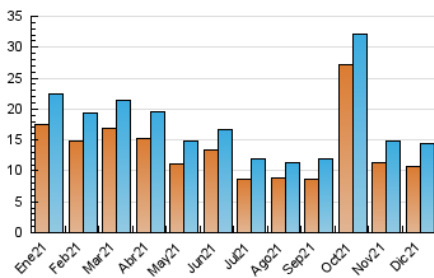

#### 3. Por día del mes (Nacional)

Día	N. únicos	Visitas	Páginas	Día	N. únicos	Visitas	Páginas	Día	N. únicos	Visitas	Páginas
1	328	362	537	11	359	378	587	21	605	672	1.006
2	409	456	689	12	317	327	468	22	499	549	1.001
3	384	413	724	13	308	342	665	23	416	453	844
4	371	402	634	14	414	460	826	24	293	320	558
5	456	476	645	15	430	481	865	25	441	470	677
6	425	453	720	16	525	569	876	26	476	509	779
7	353	381	550	17	565	618	1.007	27	480	520	996
8	402	430	659	18	655	707	1.080	28	378	420	1.004
9	343	365	628	19	693	740	973	29	348	375	654
10	349	384	644	20	637	689	1.097	30	337	370	655
								31	373	389	580

4. Gráficas (Nacional)

4.1 Por día de la semana (promedio)

N. únicos / Visitas (x 100)

Páginas (x 100)

4.2 Por franja horaria (promedio)

Visitas\_ (x 1000)

Páginas (x 1000)

4.3 Por meses

N. únicos / Visitas (x 1000)

Páginas (x 1000)