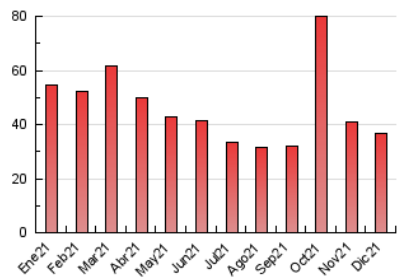

### 3. Por día del mes (Nacional e Internacional)

Día	N. únicos	Visitas	Páginas	Día	N. únicos	Visitas	Páginas	Día	N. únicos	Visitas	Páginas
1	712	762	1.003	11	621	649	919	21	951	1.045	1.442
2	766	826	1.115	12	614	641	836	22	965	1.039	1.591
3	753	790	1.195	13	556	599	965	23	753	811	1.266
4	751	795	1.111	14	686	740	1.166	24	588	629	917
5	840	873	1.103	15	683	740	1.175	25	769	807	1.071
6	747	793	1.232	16	864	926	1.373	26	869	913	1.249
7	650	689	908	17	988	1.050	1.521	27	876	930	1.473
8	694	729	1.022	18	1.437	1.501	1.931	28	690	744	1.406
9	587	624	986	19	1.182	1.241	1.543	29	652	690	1.030
10	598	640	963	20	1.022	1.085	1.564	30	574	621	955
								31	635	657	906

4. Gráficas (Nacional e Internacional)

4.1 Por día de la semana (promedio)

N. únicos / Visitas (x 100)

Páginas (x 100)

4.2 Por franja horaria (promedio)

Visitas (x 1000)

Páginas (x 1000)

4.3 Por meses

N. únicos / Visitas (x 1000)

Páginas (x 1000)