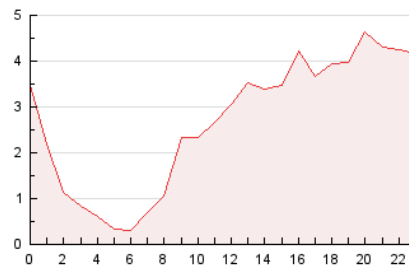

2. Secciones (Nacional)

	PAGINAS	%
HOME	6.945	10.76 %
RESTO	57.601	89.24 %

3. Por día del mes (Nacional)

Día	N. únicos	Visitas	Páginas	Día	N. únicos	Visitas	Páginas	Día	N. únicos	Visitas	Páginas
1	1.300	1.383	1.931	11	796	846	1.122	21	1.144	1.201	1.656
2	1.627	1.713	2.283	12	767	810	1.148	22	1.244	1.319	1.786
3	4.249	4.336	5.192	13	781	824	1.124	23	731	768	1.176
4	1.381	1.470	1.982	14	974	1.029	1.426	24	803	863	1.347
5	1.182	1.235	1.625	15	1.266	1.319	1.766	25	1.048	1.107	1.652
6	1.250	1.307	1.806	16	830	886	1.217	26	1.165	1.254	3.438
7	1.066	1.138	1.486	17	869	911	1.281	27	1.294	1.428	3.983
8	1.089	1.141	1.575	18	1.000	1.061	1.542	28	1.268	1.387	3.891
9	1.002	1.067	1.566	19	930	1.002	1.363	29	1.665	1.937	5.031
10	735	794	1.061	20	1.088	1.187	1.772	30	1.078	1.147	3.333
								31	1.021	1.110	2.985

4. Gráficas (Nacional)

4.1 Por día de la semana (promedio)

N. únicos / Visitas (x 100)

Páginas (x 100)

4.2 Por franja horaria (promedio)

Visitas (x 1000)

Páginas (x 1000)

4.3 Por meses