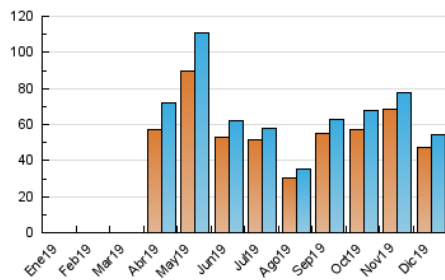

4.3 Por meses

N. únicos / Visitas (x 1000)