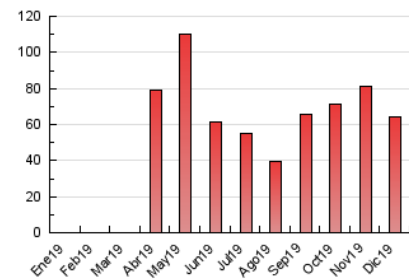

Páginas (x 1000)