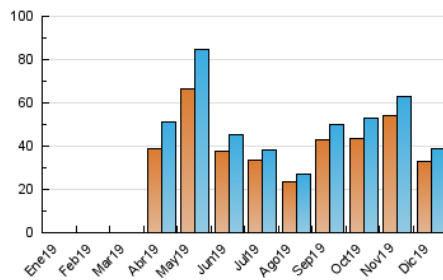

4.3 Por meses

N. únicos / Visitas (x 1000)