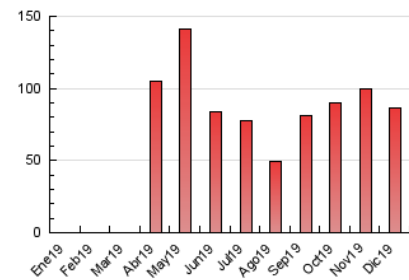

Páginas (x 1000)