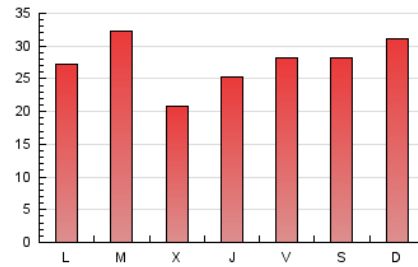

1. Cifras totales y promedios (Nacional e Internacional)

MES - AÑO	NAVEGADORES UNICOS	VISITAS	PAGINAS
Diciembre - 2019	47.520	54.413	86.428
PROMEDIO DIARIO	1.661	1.755	2.788
PROMEDIO LUNES-VIERNES	1.646	1.733	2.707
PROMEDIO SABADO-DOMINGO	1.698	1.809	2.987
PAGINAS / VISITAS	1,59		
DURACION MEDIA VISITAS	0:00:35		
DURACION MEDIA PAGINAS	0:00:59		

2. Secciones (Nacional e Internacional)

	PAGINAS	%
HOME	7.638	8.84 %
RESTO	78.790	91.16 %

3. Por día del mes (Nacional e Internacional)

Día	N. únicos	Visitas	Páginas	Día	N. únicos	Visitas	Páginas	Día	N. únicos	Visitas	Páginas
1	1.691	1.794	2.419	11	1.301	1.375	1.754	21	1.578	1.655	2.184
2	2.221	2.331	3.002	12	1.186	1.244	1.665	22	1.694	1.782	2.321
3	5.103	5.208	6.166	13	1.274	1.329	1.668	23	1.126	1.170	1.677
4	1.831	1.942	2.528	14	1.501	1.572	2.031	24	1.161	1.233	1.801
5	1.579	1.645	2.162	15	1.837	1.896	2.408	25	1.355	1.422	2.012
6	1.594	1.664	2.229	16	1.321	1.398	1.839	26	1.662	1.779	4.466
7	1.460	1.546	2.000	17	1.231	1.283	1.712	27	1.775	1.929	5.130
8	1.514	1.576	2.098	18	1.408	1.481	2.028	28	1.770	1.920	5.093
9	1.439	1.522	2.079	19	1.336	1.424	1.853	29	2.237	2.543	6.325
10	1.276	1.360	1.692	20	1.473	1.589	2.254	30	1.780	1.890	5.040
								31	1.786	1.911	4.792

4. Gráficas (Nacional e Internacional)

4.1 Por día de la semana (promedio)

N. únicos / Visitas (x 100)

Páginas (x 100)

4.2 Por franja horaria (promedio)

Visitas (x 1000)

Páginas (x 1000)

4.3 Por meses