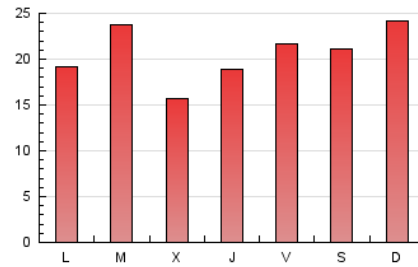

1. Cifras totales y promedios (Nacional)

MES - AÑO	NAVEGADORES UNICOS	VISITAS	PAGINAS
Diciembre - 2019	33.038	38.980	64.546
PROMEDIO DIARIO	1.182	1.257	2.082
PROMEDIO LUNES-VIERNES	1.165	1.233	2.000
PROMEDIO SABADO-DOMINGO	1.224	1.317	2.283
PAGINAS / VISITAS	1,66		
DURACION MEDIA VISITAS	0:00:38		
DURACION MEDIA PAGINAS	0:00:58		

2. Secciones (Nacional)

	PAGINAS	%
HOME	6.945	10.76 %
RESTO	57.601	89.24 %

3. Por día del mes (Nacional)

Día	N. únicos	Visitas	Páginas	Día	N. únicos	Visitas	Páginas	Día	N. únicos	Visitas	Páginas
1	1.300	1.383	1.931	11	796	846	1.122	21	1.144	1.201	1.656
2	1.627	1.713	2.283	12	767	810	1.148	22	1.244	1.319	1.786
3	4.249	4.336	5.192	13	781	824	1.124	23	731	768	1.176
4	1.381	1.470	1.982	14	974	1.029	1.426	24	803	863	1.347
5	1.182	1.235	1.625	15	1.266	1.319	1.766	25	1.048	1.107	1.652
6	1.250	1.307	1.806	16	830	886	1.217	26	1.165	1.254	3.438
7	1.066	1.138	1.486	17	869	911	1.281	27	1.294	1.428	3.983
8	1.089	1.141	1.575	18	1.000	1.061	1.542	28	1.268	1.387	3.891
9	1.002	1.067	1.566	19	930	1.002	1.363	29	1.665	1.937	5.031
10	735	794	1.061	20	1.088	1.187	1.772	30	1.078	1.147	3.333
								31	1.021	1.110	2.985

4. Gráficas (Nacional)

4.1 Por día de la semana (promedio)

N. únicos / Visitas (x 100)

Páginas (x 100)

4.2 Por franja horaria (promedio)

Visitas (x 1000)

Páginas (x 1000)

4.3 Por meses