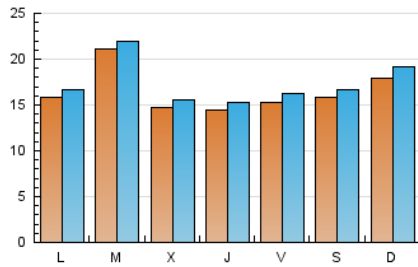

1. Cifras totales y promedios (Nacional e Internacional)

MES - AÑO	NAVEGADORES UNICOS	VISITAS	PAGINAS
Diciembre - 2019	47.520	54.413	86.428
PROMEDIO DIARIO	1.661	1.755	2.788
PROMEDIO LUNES-VIERNES	1.646	1.733	2.707
PROMEDIO SABADO-DOMINGO	1.698	1.809	2.987
PAGINAS / VISITAS	1,59		
DURACION MEDIA VISITAS	0:00:35		
DURACION MEDIA PAGINAS	0:00:59		

2. Secciones (Nacional e Internacional)

	PAGINAS	%
HOME	7.638	8.84 %
RESTO	78.790	91.16 %

3. Por día del mes (Nacional e Internacional)

Día	N. únicos	Visitas	Páginas	Día	N. únicos	Visitas	Páginas	Día	N. únicos	Visitas	Páginas
1	1.691	1.794	2.419	11	1.301	1.375	1.754	21	1.578	1.655	2.184
2	2.221	2.331	3.002	12	1.186	1.244	1.665	22	1.694	1.782	2.321
3	5.103	5.208	6.166	13	1.274	1.329	1.668	23	1.126	1.170	1.677
4	1.831	1.942	2.528	14	1.501	1.572	2.031	24	1.161	1.233	1.801
5	1.579	1.645	2.162	15	1.837	1.896	2.408	25	1.355	1.422	2.012
6	1.594	1.664	2.229	16	1.321	1.398	1.839	26	1.662	1.779	4.466
7	1.460	1.546	2.000	17	1.231	1.283	1.712	27	1.775	1.929	5.130
8	1.514	1.576	2.098	18	1.408	1.481	2.028	28	1.770	1.920	5.093
9	1.439	1.522	2.079	19	1.336	1.424	1.853	29	2.237	2.543	6.325
10	1.276	1.360	1.692	20	1.473	1.589	2.254	30	1.780	1.890	5.040
								31	1.786	1.911	4.792

4. Gráficas (Nacional e Internacional)

4.1 Por día de la semana (promedio)

N. únicos / Visitas (x 100)

Páginas (x 100)

4.2 Por franja horaria (promedio)

Visitas (x 1000)

Páginas (x 1000)

4.3 Por meses