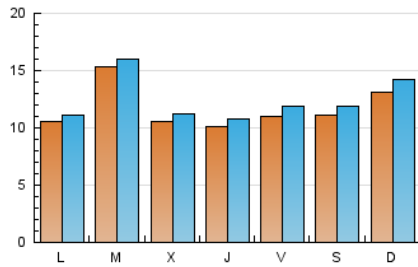

1. Cifras totales y promedios (Nacional)

MES - AÑO	NAVEGADORES UNICOS	VISITAS	PAGINAS
Diciembre - 2019	33.038	38.980	64.546
PROMEDIO DIARIO	1.182	1.257	2.082
PROMEDIO LUNES-VIERNES	1.165	1.233	2.000
PROMEDIO SABADO-DOMINGO	1.224	1.317	2.283
PAGINAS / VISITAS	1,66		
DURACION MEDIA VISITAS	0:00:38		
DURACION MEDIA PAGINAS	0:00:58		

2. Secciones (Nacional)

	PAGINAS	%
HOME	6.945	10.76 %
RESTO	57.601	89.24 %

3. Por día del mes (Nacional)

Día	N. únicos	Visitas	Páginas	Día	N. únicos	Visitas	Páginas	Día	N. únicos	Visitas	Páginas
1	1.300	1.383	1.931	11	796	846	1.122	21	1.144	1.201	1.656
2	1.627	1.713	2.283	12	767	810	1.148	22	1.244	1.319	1.786
3	4.249	4.336	5.192	13	781	824	1.124	23	731	768	1.176
4	1.381	1.470	1.982	14	974	1.029	1.426	24	803	863	1.347
5	1.182	1.235	1.625	15	1.266	1.319	1.766	25	1.048	1.107	1.652
6	1.250	1.307	1.806	16	830	886	1.217	26	1.165	1.254	3.438
7	1.066	1.138	1.486	17	869	911	1.281	27	1.294	1.428	3.983
8	1.089	1.141	1.575	18	1.000	1.061	1.542	28	1.268	1.387	3.891
9	1.002	1.067	1.566	19	930	1.002	1.363	29	1.665	1.937	5.031
10	735	794	1.061	20	1.088	1.187	1.772	30	1.078	1.147	3.333
								31	1.021	1.110	2.985

4. Gráficas (Nacional)

4.1 Por día de la semana (promedio)

N. únicos / Visitas (x 100)

Páginas (x 100)

4.2 Por franja horaria (promedio)

Visitas (x 1000)

Páginas (x 1000)

4.3 Por meses