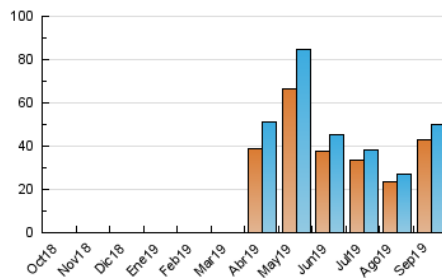

4.3 Por meses

N. únicos / Visitas (x 1000)