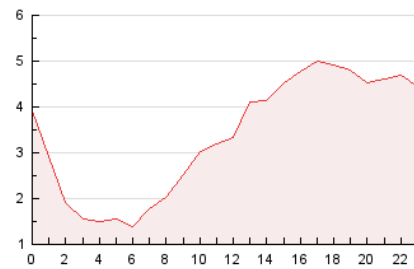

2. Secciones (Nacional e Internacional)

	PAGINAS	%
HOME	5.464	6.72 %
RESTO	75.786	93.28 %

3. Por día del mes (Nacional e Internacional)

Día	N. únicos	Visitas	Páginas	Día	N. únicos	Visitas	Páginas	Día	N. únicos	Visitas	Páginas
1	1.097	1.152	1.659	11	6.391	6.516	7.407	21	1.061	1.117	1.960
2	1.082	1.133	1.649	12	2.374	2.449	2.968	22	989	1.041	1.530
3	1.002	1.048	1.458	13	1.477	1.535	2.006	23	912	979	1.392
4	919	980	1.387	14	3.630	3.733	4.374	24	957	1.047	1.525
5	965	1.019	1.413	15	1.622	1.677	2.083	25	963	1.031	1.640
6	1.273	1.358	1.915	16	1.041	1.133	1.548	26	934	985	1.484
7	1.082	1.124	1.820	17	1.268	1.357	1.838	27	2.418	2.534	3.331
8	1.199	1.254	1.832	18	1.624	1.735	2.255	28	4.830	5.051	6.085
9	1.016	1.057	1.459	19	2.327	2.453	3.093	29	5.254	5.461	6.777
10	6.232	6.358	7.415	20	2.142	2.220	2.675	30	2.391	2.522	3.272

4. Gráficas (Nacional e Internacional)

4.1 Por día de la semana (promedio)

N. únicos / Visitas (x 100)

Páginas (x 100)

4.2 Por franja horaria (promedio)

Visitas (x 1000)

Páginas (x 1000)

4.3 Por meses