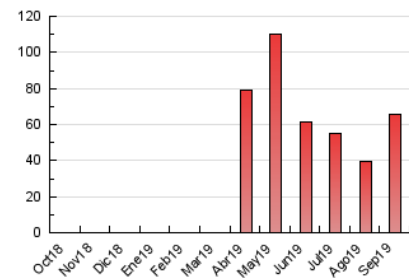

Páginas (x 1000)