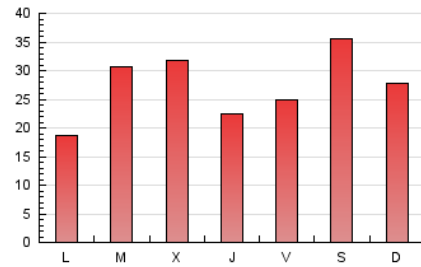

1. Cifras totales y promedios (Nacional e Internacional)

MES - AÑO	NAVEGADORES UNICOS	VISITAS	PAGINAS
Septiembre - 2019	54.853	63.059	81.250
PROMEDIO DIARIO	2.016	2.102	2.708
PROMEDIO LUNES-VIERNES	1.891	1.974	2.530
PROMEDIO SABADO-DOMINGO	2.307	2.401	3.124
PAGINAS / VISITAS	1,29		
DURACION MEDIA VISITAS	0:00:34		
DURACION MEDIA PAGINAS	0:01:59		

2. Secciones (Nacional e Internacional)

	PAGINAS	%
HOME	5.464	6.72 %
RESTO	75.786	93.28 %

3. Por día del mes (Nacional e Internacional)

Día	N. únicos	Visitas	Páginas	Día	N. únicos	Visitas	Páginas	Día	N. únicos	Visitas	Páginas
1	1.097	1.152	1.659	11	6.391	6.516	7.407	21	1.061	1.117	1.960
2	1.082	1.133	1.649	12	2.374	2.449	2.968	22	989	1.041	1.530
3	1.002	1.048	1.458	13	1.477	1.535	2.006	23	912	979	1.392
4	919	980	1.387	14	3.630	3.733	4.374	24	957	1.047	1.525
5	965	1.019	1.413	15	1.622	1.677	2.083	25	963	1.031	1.640
6	1.273	1.358	1.915	16	1.041	1.133	1.548	26	934	985	1.484
7	1.082	1.124	1.820	17	1.268	1.357	1.838	27	2.418	2.534	3.331
8	1.199	1.254	1.832	18	1.624	1.735	2.255	28	4.830	5.051	6.085
9	1.016	1.057	1.459	19	2.327	2.453	3.093	29	5.254	5.461	6.777
10	6.232	6.358	7.415	20	2.142	2.220	2.675	30	2.391	2.522	3.272

4. Gráficas (Nacional e Internacional)

4.1 Por día de la semana (promedio)

N. únicos / Visitas (x 100)

Páginas (x 100)

4.2 Por franja horaria (promedio)

Visitas (x 1000)

Páginas (x 1000)

4.3 Por meses