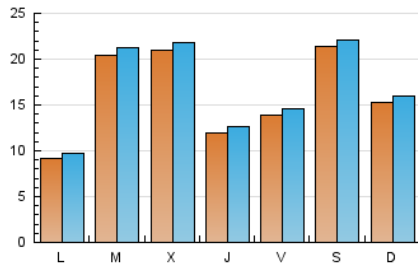

1. Cifras totales y promedios (Nacional)

MES - AÑO	NAVEGADORES UNICOS	VISITAS	PAGINAS
Septiembre - 2019	42.767	49.832	65.534
PROMEDIO DIARIO	1.590	1.661	2.184
PROMEDIO LUNES-VIERNES	1.500	1.571	2.055
PROMEDIO SABADO-DOMINGO	1.799	1.871	2.486
PAGINAS / VISITAS	1,32		
DURACION MEDIA VISITAS	0:00:36		
DURACION MEDIA PAGINAS	0:01:56		

2. Secciones (Nacional)

	PAGINAS	%
HOME	4.990	7.61 %
RESTO	60.544	92.39 %

3. Por día del mes (Nacional)

Día	N. únicos	Visitas	Páginas	Día	N. únicos	Visitas	Páginas	Día	N. únicos	Visitas	Páginas
1	827	868	1.313	11	5.745	5.892	6.699	21	700	741	1.487
2	846	887	1.340	12	1.894	1.962	2.403	22	645	676	1.049
3	729	765	1.120	13	1.199	1.247	1.659	23	592	649	964
4	687	742	1.105	14	3.321	3.407	3.944	24	647	725	1.154
5	732	780	1.113	15	1.299	1.348	1.721	25	673	732	1.285
6	1.006	1.079	1.581	16	744	820	1.186	26	652	693	1.139
7	804	838	1.368	17	944	1.022	1.445	27	1.767	1.860	2.574
8	890	931	1.377	18	1.268	1.363	1.797	28	3.706	3.872	4.782
9	741	775	1.139	19	1.518	1.622	2.142	29	3.997	4.155	5.331
10	5.871	5.991	6.961	20	1.576	1.631	1.999	30	1.665	1.759	2.357

4. Gráficas (Nacional)

4.1 Por día de la semana (promedio)

N. únicos / Visitas (x 100)

Páginas (x 100)

4.2 Por franja horaria (promedio)

Visitas (x 1000)

Páginas (x 1000)

4.3 Por meses