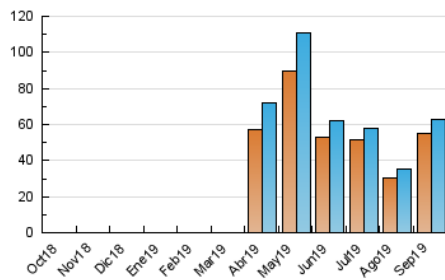

4.3 Por meses

N. únicos / Visitas (x 1000)