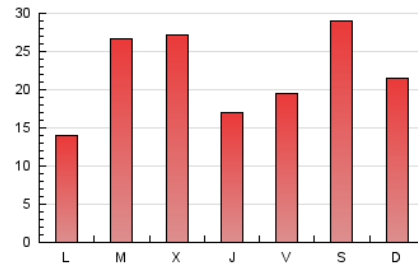

1. Cifras totales y promedios (Nacional)

MES - AÑO	NAVEGADORES UNICOS	VISITAS	PAGINAS
Septiembre - 2019	42.767	49.832	65.534
PROMEDIO DIARIO	1.590	1.661	2.184
PROMEDIO LUNES-VIERNES	1.500	1.571	2.055
PROMEDIO SABADO-DOMINGO	1.799	1.871	2.486
PAGINAS / VISITAS	1,32		
DURACION MEDIA VISITAS	0:00:36		
DURACION MEDIA PAGINAS	0:01:56		

2. Secciones (Nacional)

	PAGINAS	%
HOME	4.990	7.61 %
RESTO	60.544	92.39 %

3. Por día del mes (Nacional)

Día	N. únicos	Visitas	Páginas	Día	N. únicos	Visitas	Páginas	Día	N. únicos	Visitas	Páginas
1	827	868	1.313	11	5.745	5.892	6.699	21	700	741	1.487
2	846	887	1.340	12	1.894	1.962	2.403	22	645	676	1.049
3	729	765	1.120	13	1.199	1.247	1.659	23	592	649	964
4	687	742	1.105	14	3.321	3.407	3.944	24	647	725	1.154
5	732	780	1.113	15	1.299	1.348	1.721	25	673	732	1.285
6	1.006	1.079	1.581	16	744	820	1.186	26	652	693	1.139
7	804	838	1.368	17	944	1.022	1.445	27	1.767	1.860	2.574
8	890	931	1.377	18	1.268	1.363	1.797	28	3.706	3.872	4.782
9	741	775	1.139	19	1.518	1.622	2.142	29	3.997	4.155	5.331
10	5.871	5.991	6.961	20	1.576	1.631	1.999	30	1.665	1.759	2.357

4. Gráficas (Nacional)

4.1 Por día de la semana (promedio)

N. únicos / Visitas (x 100)

Páginas (x 100)

4.2 Por franja horaria (promedio)

Visitas (x 1000)

Páginas (x 1000)

4.3 Por meses