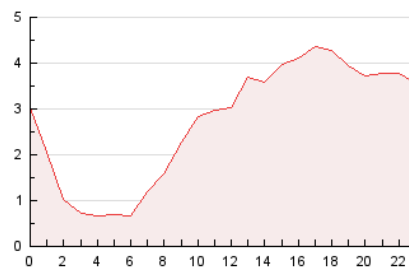

2. Secciones (Nacional)

	PAGINAS	%
HOME	4.990	7.61 %
RESTO	60.544	92.39 %

3. Por día del mes (Nacional)

Día	N. únicos	Visitas	Páginas	Día	N. únicos	Visitas	Páginas	Día	N. únicos	Visitas	Páginas
1	827	868	1.313	11	5.745	5.892	6.699	21	700	741	1.487
2	846	887	1.340	12	1.894	1.962	2.403	22	645	676	1.049
3	729	765	1.120	13	1.199	1.247	1.659	23	592	649	964
4	687	742	1.105	14	3.321	3.407	3.944	24	647	725	1.154
5	732	780	1.113	15	1.299	1.348	1.721	25	673	732	1.285
6	1.006	1.079	1.581	16	744	820	1.186	26	652	693	1.139
7	804	838	1.368	17	944	1.022	1.445	27	1.767	1.860	2.574
8	890	931	1.377	18	1.268	1.363	1.797	28	3.706	3.872	4.782
9	741	775	1.139	19	1.518	1.622	2.142	29	3.997	4.155	5.331
10	5.871	5.991	6.961	20	1.576	1.631	1.999	30	1.665	1.759	2.357

4. Gráficas (Nacional)

4.1 Por día de la semana (promedio)

N. únicos / Visitas (x 100)

Páginas (x 100)

4.2 Por franja horaria (promedio)

Visitas (x 1000)

Páginas (x 1000)

4.3 Por meses