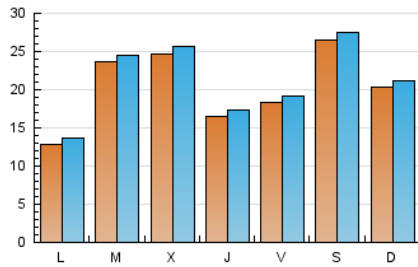

1. Cifras totales y promedios (Nacional e Internacional)

MES - AÑO	NAVEGADORES UNICOS	VISITAS	PAGINAS
Septiembre - 2019	54.853	63.059	81.250
PROMEDIO DIARIO	2.016	2.102	2.708
PROMEDIO LUNES-VIERNES	1.891	1.974	2.530
PROMEDIO SABADO-DOMINGO	2.307	2.401	3.124
PAGINAS / VISITAS	1,29		
DURACION MEDIA VISITAS	0:00:34		
DURACION MEDIA PAGINAS	0:01:59		

2. Secciones (Nacional e Internacional)

	PAGINAS	%
HOME	5.464	6.72 %
RESTO	75.786	93.28 %

3. Por día del mes (Nacional e Internacional)

Día	N. únicos	Visitas	Páginas	Día	N. únicos	Visitas	Páginas	Día	N. únicos	Visitas	Páginas
1	1.097	1.152	1.659	11	6.391	6.516	7.407	21	1.061	1.117	1.960
2	1.082	1.133	1.649	12	2.374	2.449	2.968	22	989	1.041	1.530
3	1.002	1.048	1.458	13	1.477	1.535	2.006	23	912	979	1.392
4	919	980	1.387	14	3.630	3.733	4.374	24	957	1.047	1.525
5	965	1.019	1.413	15	1.622	1.677	2.083	25	963	1.031	1.640
6	1.273	1.358	1.915	16	1.041	1.133	1.548	26	934	985	1.484
7	1.082	1.124	1.820	17	1.268	1.357	1.838	27	2.418	2.534	3.331
8	1.199	1.254	1.832	18	1.624	1.735	2.255	28	4.830	5.051	6.085
9	1.016	1.057	1.459	19	2.327	2.453	3.093	29	5.254	5.461	6.777
10	6.232	6.358	7.415	20	2.142	2.220	2.675	30	2.391	2.522	3.272

4. Gráficas (Nacional e Internacional)

4.1 Por día de la semana (promedio)

N. únicos / Visitas (x 100)

Páginas (x 100)

4.2 Por franja horaria (promedio)

Visitas (x 1000)

Páginas (x 1000)

4.3 Por meses