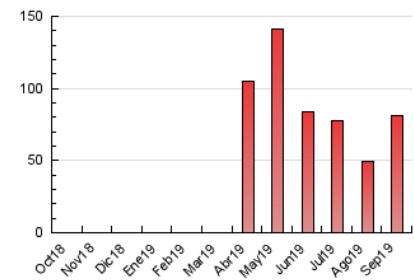

Páginas (x 1000)