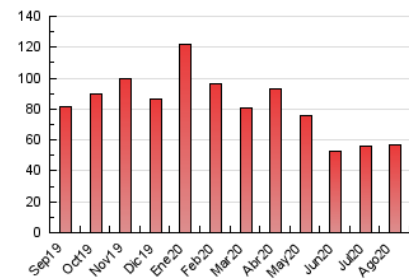

Páginas (x 1000)