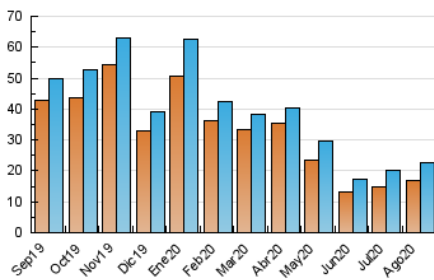

2. Secciones (Nacional)

	PAGINAS	%
HOME	5.076	15.04 %
RESTO	28.668	84.96 %

3. Por día del mes (Nacional)

Día	N. únicos	Visitas	Páginas	Día	N. únicos	Visitas	Páginas	Día	N. únicos	Visitas	Páginas
1	500	526	911	11	670	741	1.023	21	533	580	939
2	577	630	904	12	564	605	847	22	637	686	920
3	646	686	970	13	480	510	681	23	804	891	1.275
4	584	623	1.078	14	595	627	894	24	1.143	1.251	1.683
5	671	727	1.003	15	469	502	710	25	1.403	1.580	2.134
6	447	485	640	16	505	534	706	26	1.151	1.334	2.030
7	427	454	673	17	473	511	708	27	968	1.157	1.925
8	469	513	708	18	735	795	1.020	28	799	975	1.836
9	657	691	934	19	533	573	802	29	707	807	1.399
10	496	547	758	20	605	651	892	30	671	743	1.190
								31	778	894	1.551

4. Gráficas (Nacional)

4.1 Por día de la semana (promedio)

N. únicos / Visitas (x 100)

Páginas (x 100)

4.2 Por franja horaria (promedio)

Visitas (x 1000)

Páginas (x 1000)

4.3 Por meses

N. únicos / Visitas (x 1000)

Páginas (x 1000)

5. Observaciones

Este Medio Electrónico de Comunicación ha sido medido por la herramienta Google Analytics de Google

6. Definiciones básicas (Para más información ver Normas Técnicas para el Control de los Medios Electrónicos de Comunicación)

Visita:

Una secuencia ininterrumpida de páginas servidas a un usuario válido. Si dicho usuario no realiza peticiones de páginas en un periodo de tiempo (30 min) la siguiente petición constituirá el inicio de una nueva visita.