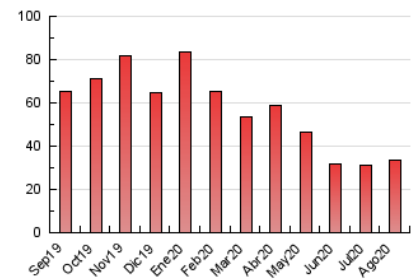

1. Cifras totales y promedios (Nacional)

MES - AÑO	NAVEGADORES UNICOS	VISITAS	PAGINAS
Agosto - 2020	16.920	22.829	33.744
PROMEDIO DIARIO	668	736	1.089
PROMEDIO LUNES-VIERNES	700	776	1.147
PROMEDIO SABADO-DOMINGO	600	652	966
PAGINAS / VISITAS	1,48		
DURACION MEDIA VISITAS	0:00:48		
DURACION MEDIA PAGINAS	0:01:41		

2. Secciones (Nacional)

	PAGINAS	%
HOME	5.076	15.04 %
RESTO	28.668	84.96 %

3. Por día del mes (Nacional)

Día	N. únicos	Visitas	Páginas	Día	N. únicos	Visitas	Páginas	Día	N. únicos	Visitas	Páginas
1	500	526	911	11	670	741	1.023	21	533	580	939
2	577	630	904	12	564	605	847	22	637	686	920
3	646	686	970	13	480	510	681	23	804	891	1.275
4	584	623	1.078	14	595	627	894	24	1.143	1.251	1.683
5	671	727	1.003	15	469	502	710	25	1.403	1.580	2.134
6	447	485	640	16	505	534	706	26	1.151	1.334	2.030
7	427	454	673	17	473	511	708	27	968	1.157	1.925
8	469	513	708	18	735	795	1.020	28	799	975	1.836
9	657	691	934	19	533	573	802	29	707	807	1.399
10	496	547	758	20	605	651	892	30	671	743	1.190
								31	778	894	1.551

4. Gráficas (Nacional)

4.1 Por día de la semana (promedio)

N. únicos / Visitas (x 100)

Páginas (x 100)

4.2 Por franja horaria (promedio)

Visitas (x 1000)

Páginas (x 1000)

4.3 Por meses

N. únicos / Visitas (x 1000)

Páginas (x 1000)

5. Observaciones

Este Medio Electrónico de Comunicación ha sido medido por la herramienta Google Analytics de Google

6. Definiciones básicas (Para más información ver Normas Técnicas para el Control de los Medios Electrónicos de Comunicación)