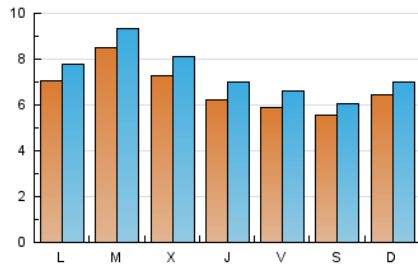

1. Cifras totales y promedios (Nacional)

MES - AÑO	NAVEGADORES UNICOS	VISITAS	PAGINAS
Agosto - 2020	16.920	22.829	33.744
PROMEDIO DIARIO	668	736	1.089
PROMEDIO LUNES-VIERNES	700	776	1.147
PROMEDIO SABADO-DOMINGO	600	652	966
PAGINAS / VISITAS	1,48		
DURACION MEDIA VISITAS	0:00:48		
DURACION MEDIA PAGINAS	0:01:41		

2. Secciones (Nacional)

	PAGINAS	%
HOME	5.076	15.04 %
RESTO	28.668	84.96 %

3. Por día del mes (Nacional)

Día	N. únicos	Visitas	Páginas	Día	N. únicos	Visitas	Páginas	Día	N. únicos	Visitas	Páginas
1	500	526	911	11	670	741	1.023	21	533	580	939
2	577	630	904	12	564	605	847	22	637	686	920
3	646	686	970	13	480	510	681	23	804	891	1.275
4	584	623	1.078	14	595	627	894	24	1.143	1.251	1.683
5	671	727	1.003	15	469	502	710	25	1.403	1.580	2.134
6	447	485	640	16	505	534	706	26	1.151	1.334	2.030
7	427	454	673	17	473	511	708	27	968	1.157	1.925
8	469	513	708	18	735	795	1.020	28	799	975	1.836
9	657	691	934	19	533	573	802	29	707	807	1.399
10	496	547	758	20	605	651	892	30	671	743	1.190
								31	778	894	1.551

4. Gráficas (Nacional)

4.1 Por día de la semana (promedio)

N. únicos / Visitas (x 100)

Páginas (x 100)

4.2 Por franja horaria (promedio)

Visitas (x 1000)

Páginas (x 1000)

4.3 Por meses