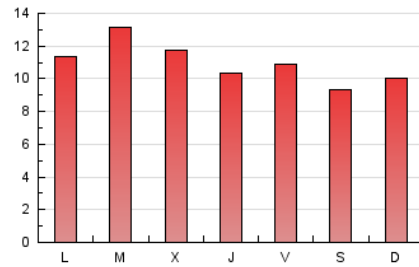

1. Cifras totales y promedios (Nacional)

MES - AÑO	NAVEGADORES UNICOS	VISITAS	PAGINAS
Agosto - 2020	16.920	22.829	33.744
PROMEDIO DIARIO	668	736	1.089
PROMEDIO LUNES-VIERNES	700	776	1.147
PROMEDIO SABADO-DOMINGO	600	652	966
PAGINAS / VISITAS	1,48		
DURACION MEDIA VISITAS	0:00:48		
DURACION MEDIA PAGINAS	0:01:41		

2. Secciones (Nacional)

	PAGINAS	%
HOME	5.076	15.04 %
RESTO	28.668	84.96 %

3. Por día del mes (Nacional)

Día	N. únicos	Visitas	Páginas	Día	N. únicos	Visitas	Páginas	Día	N. únicos	Visitas	Páginas
1	500	526	911	11	670	741	1.023	21	533	580	939
2	577	630	904	12	564	605	847	22	637	686	920
3	646	686	970	13	480	510	681	23	804	891	1.275
4	584	623	1.078	14	595	627	894	24	1.143	1.251	1.683
5	671	727	1.003	15	469	502	710	25	1.403	1.580	2.134
6	447	485	640	16	505	534	706	26	1.151	1.334	2.030
7	427	454	673	17	473	511	708	27	968	1.157	1.925
8	469	513	708	18	735	795	1.020	28	799	975	1.836
9	657	691	934	19	533	573	802	29	707	807	1.399
10	496	547	758	20	605	651	892	30	671	743	1.190
								31	778	894	1.551

4. Gráficas (Nacional)

4.1 Por día de la semana (promedio)

N. únicos / Visitas (x 100)

Páginas (x 100)

4.2 Por franja horaria (promedio)

Visitas (x 1000)

Páginas (x 1000)

4.3 Por meses