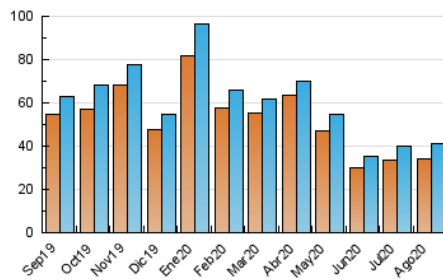

4.3 Por meses

N. únicos / Visitas (x 1000)