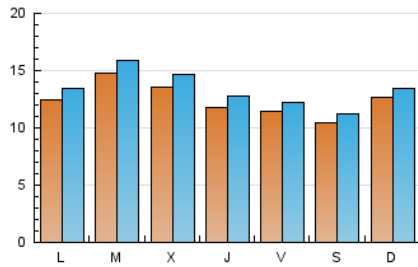

1. Cifras totales y promedios (Nacional e Internacional)

MES - AÑO	NAVEGADORES UNICOS	VISITAS	PAGINAS
Agosto - 2020	33.837	41.280	56.496
PROMEDIO DIARIO	1.239	1.332	1.822
PROMEDIO LUNES-VIERNES	1.279	1.379	1.898
PROMEDIO SABADO-DOMINGO	1.156	1.233	1.663
PAGINAS / VISITAS	1,37		
DURACION MEDIA VISITAS	0:00:38		
DURACION MEDIA PAGINAS	0:01:42		

2. Secciones (Nacional e Internacional)

	PAGINAS	%
HOME	5.630	9.97 %
RESTO	50.866	90.03 %

3. Por día del mes (Nacional e Internacional)

Día	N. únicos	Visitas	Páginas	Día	N. únicos	Visitas	Páginas	Día	N. únicos	Visitas	Páginas
1	979	1.028	1.559	11	1.337	1.433	1.854	21	993	1.059	1.596
2	1.132	1.209	1.571	12	1.027	1.086	1.436	22	1.125	1.201	1.531
3	1.151	1.206	1.633	13	930	974	1.237	23	1.498	1.608	2.114
4	1.084	1.148	1.720	14	1.119	1.164	1.592	24	1.738	1.870	2.457
5	1.135	1.210	1.589	15	919	971	1.341	25	2.137	2.344	3.064
6	923	975	1.213	16	1.037	1.082	1.368	26	2.227	2.486	3.751
7	844	884	1.194	17	918	965	1.279	27	1.814	2.043	3.015
8	928	992	1.266	18	1.363	1.444	1.772	28	1.602	1.801	2.787
9	1.352	1.419	1.777	19	1.037	1.103	1.446	29	1.296	1.420	2.124
10	1.079	1.156	1.487	20	1.036	1.103	1.430	30	1.296	1.395	1.979
								31	1.357	1.501	2.314

4. Gráficas (Nacional e Internacional)

4.1 Por día de la semana (promedio)

N. únicos / Visitas (x 100)

Páginas (x 100)

4.2 Por franja horaria (promedio)

Visitas (x 1000)

Páginas (x 1000)

4.3 Por meses