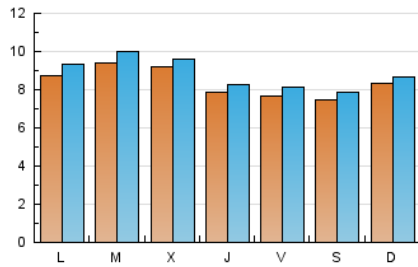

1. Cifras totales y promedios (Nacional)

MES - AÑO	NAVEGADORES UNICOS	VISITAS	PAGINAS
Agosto - 2019	23.339	27.182	39.251
PROMEDIO DIARIO	833	877	1.266
PROMEDIO LUNES-VIERNES	851	899	1.330
PROMEDIO SABADO-DOMINGO	787	822	1.110
PAGINAS / VISITAS	1,44		
DURACION MEDIA VISITAS	0:00:38		
DURACION MEDIA PAGINAS	0:01:26		

2. Secciones (Nacional)

	PAGINAS	%
HOME	4.760	12.13 %
RESTO	34.491	87.87 %

3. Por día del mes (Nacional)

Día	N. únicos	Visitas	Páginas	Día	N. únicos	Visitas	Páginas	Día	N. únicos	Visitas	Páginas
1	588	640	1.177	11	755	776	1.042	21	786	824	1.076
2	648	695	1.069	12	733	765	967	22	848	887	1.504
3	688	717	946	13	912	954	1.158	23	823	910	1.298
4	762	779	1.008	14	696	725	903	24	834	897	1.303
5	993	1.045	1.632	15	682	708	956	25	984	1.047	1.469
6	1.157	1.230	1.919	16	836	860	1.209	26	950	1.060	1.642
7	1.303	1.347	1.915	17	764	789	1.008	27	931	1.038	1.635
8	936	972	1.372	18	838	868	1.205	28	891	943	1.444
9	741	765	1.070	19	826	858	1.274	29	898	925	1.500
10	693	720	956	20	753	786	1.227	30	799	844	1.314
								31	769	808	1.053

4. Gráficas (Nacional)

4.1 Por día de la semana (promedio)

N. únicos / Visitas (x 100)

Páginas (x 100)

4.2 Por franja horaria (promedio)

Visitas (x 1000)

Páginas (x 1000)

4.3 Por meses