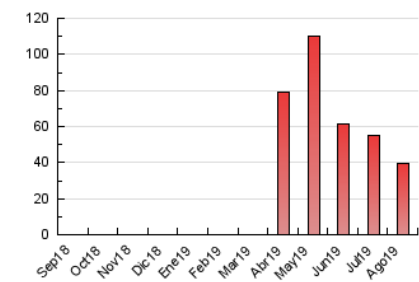

2. Secciones (Nacional)

	PAGINAS	%
HOME	4.760	12.13 %
RESTO	34.491	87.87 %

3. Por día del mes (Nacional)

Día	N. únicos	Visitas	Páginas	Día	N. únicos	Visitas	Páginas	Día	N. únicos	Visitas	Páginas
1	588	640	1.177	11	755	776	1.042	21	786	824	1.076
2	648	695	1.069	12	733	765	967	22	848	887	1.504
3	688	717	946	13	912	954	1.158	23	823	910	1.298
4	762	779	1.008	14	696	725	903	24	834	897	1.303
5	993	1.045	1.632	15	682	708	956	25	984	1.047	1.469
6	1.157	1.230	1.919	16	836	860	1.209	26	950	1.060	1.642
7	1.303	1.347	1.915	17	764	789	1.008	27	931	1.038	1.635
8	936	972	1.372	18	838	868	1.205	28	891	943	1.444
9	741	765	1.070	19	826	858	1.274	29	898	925	1.500
10	693	720	956	20	753	786	1.227	30	799	844	1.314
								31	769	808	1.053

4. Gráficas (Nacional)

4.1 Por día de la semana (promedio)

N. únicos / Visitas (x 100)

Páginas (x 100)

4.2 Por franja horaria (promedio)

Visitas (x 1000)

Páginas (x 1000)

4.3 Por meses

N. únicos / Visitas (x 1000)

Páginas (x 1000)

5. Observaciones

Este Medio Electrónico de Comunicación ha sido medido por la herramienta Google Analytics de Google

6. Definiciones básicas (Para más información ver Normas Técnicas para el Control de los Medios Electrónicos de Comunicación)

Visita:

Una secuencia ininterrumpida de páginas servidas a un usuario válido. Si dicho usuario no realiza peticiones de páginas en un periodo de tiempo (30 min) la siguiente petición constituirá el inicio de una nueva visita.