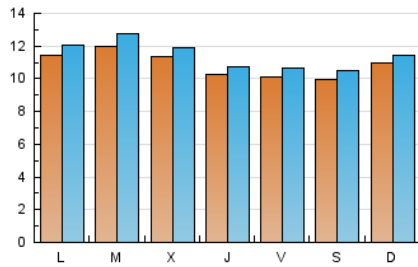

1. Cifras totales y promedios (Nacional e Internacional)

MES - AÑO	NAVEGADORES UNICOS	VISITAS	PAGINAS
Agosto - 2019	30.467	35.202	49.535
PROMEDIO DIARIO	1.081	1.136	1.598
PROMEDIO LUNES-VIERNES	1.096	1.154	1.661
PROMEDIO SABADO-DOMINGO	1.043	1.090	1.443
PAGINAS / VISITAS	1,41		
DURACION MEDIA VISITAS	0:00:37		
DURACION MEDIA PAGINAS	0:01:32		

2. Secciones (Nacional e Internacional)

	PAGINAS	%
HOME	5.257	10.61 %
RESTO	44.278	89.39 %

3. Por día del mes (Nacional e Internacional)

Día	N. únicos	Visitas	Páginas	Día	N. únicos	Visitas	Páginas	Día	N. únicos	Visitas	Páginas
1	843	905	1.488	11	983	1.011	1.324	21	1.010	1.057	1.389
2	910	966	1.475	12	978	1.011	1.244	22	1.066	1.117	1.902
3	915	953	1.240	13	1.137	1.187	1.425	23	1.063	1.162	1.634
4	1.050	1.090	1.416	14	905	935	1.175	24	1.107	1.181	1.655
5	1.269	1.334	1.981	15	879	914	1.207	25	1.242	1.310	1.787
6	1.482	1.572	2.324	16	1.088	1.120	1.551	26	1.190	1.315	2.028
7	1.554	1.612	2.261	17	1.039	1.083	1.345	27	1.172	1.298	1.968
8	1.213	1.258	1.722	18	1.121	1.161	1.619	28	1.084	1.144	1.696
9	956	988	1.378	19	1.123	1.170	1.668	29	1.135	1.172	1.835
10	918	956	1.232	20	1.008	1.049	1.561	30	1.049	1.108	1.634
								31	1.012	1.063	1.371

4. Gráficas (Nacional e Internacional)

4.1 Por día de la semana (promedio)

N. únicos / Visitas (x 100)

Páginas (x 100)

4.2 Por franja horaria (promedio)

Visitas (x 1000)

Páginas (x 1000)

4.3 Por meses