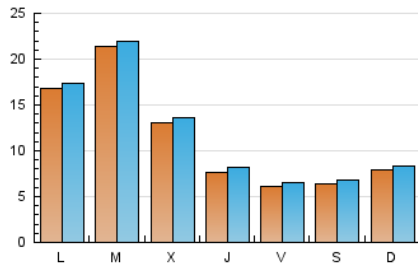

4. Gráficas (Nacional)

4.1 Por día de la semana (promedio)

N. únicos / Visitas (x 100)