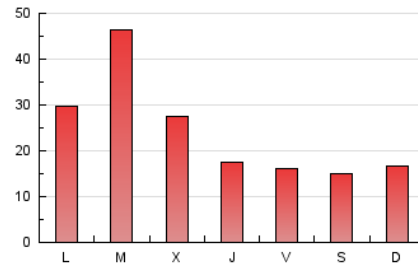

### 3. Por día del mes (Nacional e Internacional)

Día	N. únicos	Visitas	Páginas	Día	N. únicos	Visitas	Páginas	Día	N. únicos	Visitas	Páginas
1	805	865	1.392	11	942	1.008	1.559	21	1.247	1.313	1.804
2	913	971	1.516	12	1.152	1.206	1.685	22	1.327	1.416	2.065
3	821	871	1.473	13	1.106	1.158	1.512	23	1.465	1.618	2.395
4	816	869	1.273	14	891	930	1.270	24	1.204	1.346	2.320
5	732	769	1.239	15	6.143	6.289	7.421	25	1.175	1.244	1.992
6	680	724	1.609	16	14.163	14.365	16.642	26	1.044	1.110	1.643
7	718	764	1.210	17	6.117	6.228	7.519	27	1.037	1.085	1.505
8	815	866	1.225	18	1.592	1.695	2.143	28	1.769	1.822	2.365
9	701	746	1.279	19	940	1.015	1.923	29	2.019	2.088	2.708
10	673	724	1.231	20	966	1.020	1.345	30	817	869	1.390
								31	779	838	1.265

4. Gráficas (Nacional e Internacional)

4.1 Por día de la semana (promedio)

N. únicos / Visitas (x 100)

Páginas (x 100)

4.2 Por franja horaria (promedio)

Visitas (x 1000)

Páginas (x 1000)

4.3 Por meses