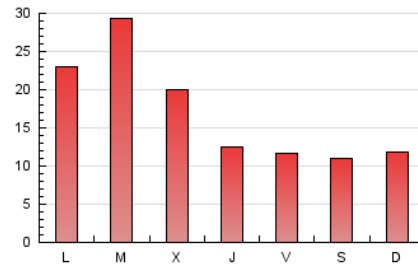

#### 2. Secciones (Nacional)

	PAGINAS	%
<b>HOME</b>	4.813	8.76 %
<b>RESTO</b>	50.122	91.24 %

#### 3. Por día del mes (Nacional)

Día	N. únicos	Visitas	Páginas	Día	N. únicos	Visitas	Páginas	Día	N. únicos	Visitas	Páginas
1	477	525	974	11	621	678	1.166	21	826	879	1.278
2	572	611	1.008	12	631	671	1.069	22	847	916	1.476
3	493	536	1.008	13	783	825	1.108	23	1.056	1.196	1.877
4	494	535	820	14	544	577	824	24	892	1.020	1.938
5	410	437	836	15	5.006	5.131	6.110	25	859	919	1.478
6	377	407	1.226	16	8.114	8.163	9.888	26	751	803	1.246
7	442	474	814	17	4.190	4.265	5.255	27	760	795	1.136
8	499	536	822	18	1.061	1.138	1.512	28	1.381	1.420	1.788
9	405	442	893	19	648	713	1.538	29	1.539	1.592	2.143
10	406	445	856	20	643	687	963	30	544	582	963
								31	513	560	922

4. Gráficas (Nacional)

4.1 Por día de la semana (promedio)

N. únicos / Visitas (x 100)

Páginas (x 100)

4.2 Por franja horaria (promedio)

Visitas (x 1000)

Páginas (x 1000)

4.3 Por meses