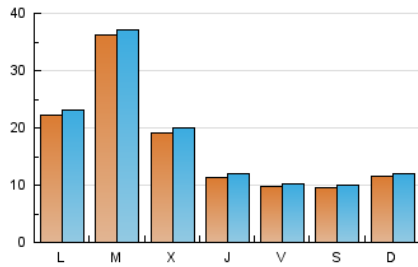

4. Gráficas (Nacional e Internacional)

4.1 Por día de la semana (promedio)

N. únicos / Visitas (x 100)