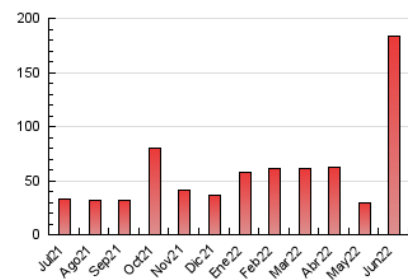

Páginas (x 1000)