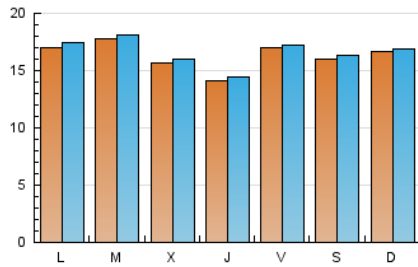

1. Cifras totales y promedios (Nacional)

MES - AÑO	NAVEGADORES UNICOS	VISITAS	PAGINAS
Junio - 2022	47.139	49.549	136.092
PROMEDIO DIARIO	1.621	1.652	4.536
PROMEDIO LUNES-VIERNES	1.616	1.649	4.513
PROMEDIO SABADO-DOMINGO	1.636	1.659	4.600
PAGINAS / VISITAS	2,75		
DURACION MEDIA VISITAS	0:01:00		
DURACION MEDIA PAGINAS	0:00:34		

2. Secciones (Nacional)

	PAGINAS	%
HOME	42.573	31.28 %
RESTO	93.519	68.72 %

3. Por día del mes (Nacional)

Día	N. únicos	Visitas	Páginas	Día	N. únicos	Visitas	Páginas	Día	N. únicos	Visitas	Páginas
1	1.639	1.663	4.600	11	1.581	1.595	4.461	21	1.669	1.694	4.719
2	1.566	1.587	4.395	12	1.607	1.622	4.511	22	1.692	1.726	4.714
3	1.725	1.762	4.929	13	1.731	1.747	5.092	23	1.760	1.811	4.779
4	1.659	1.684	4.841	14	1.714	1.732	4.837	24	1.623	1.673	4.669
5	1.710	1.735	4.733	15	1.594	1.615	4.556	25	1.539	1.570	4.223
6	1.727	1.764	4.856	16	1.601	1.619	4.563	26	1.718	1.753	4.697
7	1.833	1.869	4.981	17	1.678	1.697	4.935	27	1.771	1.843	4.928
8	1.844	1.889	4.979	18	1.642	1.664	4.700	28	1.876	1.932	5.134
9	1.831	1.870	4.908	19	1.631	1.652	4.636	29	1.057	1.103	2.900
10	1.756	1.771	4.769	20	1.585	1.601	4.462	30	276	306	585

4. Gráficas (Nacional)

4.1 Por día de la semana (promedio)

N. únicos / Visitas (x 100)

Páginas (x 100)

4.2 Por franja horaria (promedio)

Visitas_ (x 1000)

Páginas (x 1000)

4.3 Por meses