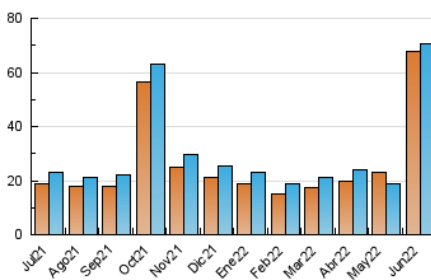

4.3 Por meses

N. únicos / Visitas (x 1000)