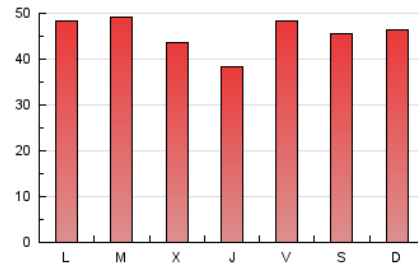

1. Cifras totales y promedios (Nacional)

MES - AÑO	NAVEGADORES UNICOS	VISITAS	PAGINAS
Junio - 2022	47.139	49.549	136.092
PROMEDIO DIARIO	1.621	1.652	4.536
PROMEDIO LUNES-VIERNES	1.616	1.649	4.513
PROMEDIO SABADO-DOMINGO	1.636	1.659	4.600
PAGINAS / VISITAS	2,75		
DURACION MEDIA VISITAS	0:01:00		
DURACION MEDIA PAGINAS	0:00:34		

2. Secciones (Nacional)

	PAGINAS	%
HOME	42.573	31.28 %
RESTO	93.519	68.72 %

3. Por día del mes (Nacional)

Día	N. únicos	Visitas	Páginas	Día	N. únicos	Visitas	Páginas	Día	N. únicos	Visitas	Páginas
1	1.639	1.663	4.600	11	1.581	1.595	4.461	21	1.669	1.694	4.719
2	1.566	1.587	4.395	12	1.607	1.622	4.511	22	1.692	1.726	4.714
3	1.725	1.762	4.929	13	1.731	1.747	5.092	23	1.760	1.811	4.779
4	1.659	1.684	4.841	14	1.714	1.732	4.837	24	1.623	1.673	4.669
5	1.710	1.735	4.733	15	1.594	1.615	4.556	25	1.539	1.570	4.223
6	1.727	1.764	4.856	16	1.601	1.619	4.563	26	1.718	1.753	4.697
7	1.833	1.869	4.981	17	1.678	1.697	4.935	27	1.771	1.843	4.928
8	1.844	1.889	4.979	18	1.642	1.664	4.700	28	1.876	1.932	5.134
9	1.831	1.870	4.908	19	1.631	1.652	4.636	29	1.057	1.103	2.900
10	1.756	1.771	4.769	20	1.585	1.601	4.462	30	276	306	585

4. Gráficas (Nacional)

4.1 Por día de la semana (promedio)

N. únicos / Visitas (x 100)

Páginas (x 100)

4.2 Por franja horaria (promedio)

Visitas_ (x 1000)

Páginas (x 1000)

4.3 Por meses