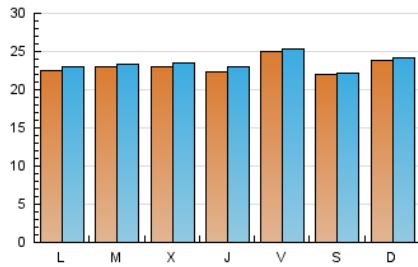

1. Cifras totales y promedios (Nacional e Internacional)

MES - AÑO	NAVEGADORES UNICOS	VISITAS	PAGINAS
Junio - 2022	67.570	70.493	183.821
PROMEDIO DIARIO	2.307	2.350	6.127
PROMEDIO LUNES-VIERNES	2.313	2.360	6.177
PROMEDIO SABADO-DOMINGO	2.291	2.322	5.992
PAGINAS / VISITAS	2,61		
DURACION MEDIA VISITAS	0:00:56		
DURACION MEDIA PAGINAS	0:00:35		

2. Secciones (Nacional e Internacional)

	PAGINAS	%
HOME	56.324	30.64 %
RESTO	127.497	69.36 %

3. Por día del mes (Nacional e Internacional)

Día	N. únicos	Visitas	Páginas	Día	N. únicos	Visitas	Páginas	Día	N. únicos	Visitas	Páginas
1	3.619	3.652	10.181	11	2.009	2.028	5.375	21	2.084	2.117	5.598
2	3.542	3.573	9.904	12	2.811	2.834	6.253	22	2.105	2.150	5.607
3	3.672	3.714	10.399	13	2.203	2.235	6.061	23	2.795	2.962	6.843
4	2.769	2.804	7.795	14	2.126	2.151	5.721	24	2.045	2.104	5.587
5	2.516	2.547	6.728	15	2.018	2.047	5.446	25	1.940	1.991	5.072
6	2.560	2.604	6.922	16	2.020	2.046	5.471	26	2.172	2.216	5.642
7	2.601	2.648	6.698	17	2.082	2.107	5.855	27	2.224	2.304	5.865
8	2.350	2.412	5.931	18	2.053	2.078	5.565	28	2.376	2.442	6.197
9	2.324	2.379	6.053	19	2.055	2.079	5.505	29	1.409	1.462	3.573
10	2.210	2.232	5.688	20	2.024	2.045	5.432	30	494	530	854

4. Gráficas (Nacional e Internacional)

4.1 Por día de la semana (promedio)

N. únicos / Visitas (x 100)

Páginas (x 100)

4.2 Por franja horaria (promedio)

Visitas__ (x 1000)

Páginas (x 1000)

4.3 Por meses