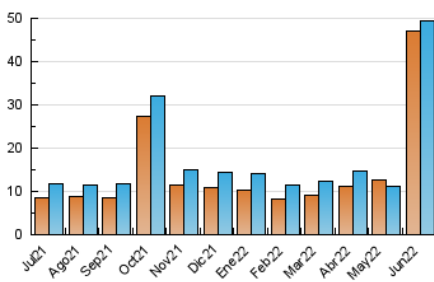

1. Cifras totales y promedios (Nacional)

MES - AÑO	NAVEGADORES UNICOS	VISITAS	PAGINAS
Junio - 2022	47.139	49.549	136.092
PROMEDIO DIARIO	1.621	1.652	4.536
PROMEDIO LUNES-VIERNES	1.616	1.649	4.513
PROMEDIO SABADO-DOMINGO	1.636	1.659	4.600
PAGINAS / VISITAS	2,75		
DURACION MEDIA VISITAS	0:01:00		
DURACION MEDIA PAGINAS	0:00:34		

2. Secciones (Nacional)

	PAGINAS	%
HOME	42.573	31.28 %
RESTO	93.519	68.72 %

3. Por día del mes (Nacional)

Día	N. únicos	Visitas	Páginas	Día	N. únicos	Visitas	Páginas	Día	N. únicos	Visitas	Páginas
1	1.639	1.663	4.600	11	1.581	1.595	4.461	21	1.669	1.694	4.719
2	1.566	1.587	4.395	12	1.607	1.622	4.511	22	1.692	1.726	4.714
3	1.725	1.762	4.929	13	1.731	1.747	5.092	23	1.760	1.811	4.779
4	1.659	1.684	4.841	14	1.714	1.732	4.837	24	1.623	1.673	4.669
5	1.710	1.735	4.733	15	1.594	1.615	4.556	25	1.539	1.570	4.223
6	1.727	1.764	4.856	16	1.601	1.619	4.563	26	1.718	1.753	4.697
7	1.833	1.869	4.981	17	1.678	1.697	4.935	27	1.771	1.843	4.928
8	1.844	1.889	4.979	18	1.642	1.664	4.700	28	1.876	1.932	5.134
9	1.831	1.870	4.908	19	1.631	1.652	4.636	29	1.057	1.103	2.900
10	1.756	1.771	4.769	20	1.585	1.601	4.462	30	276	306	585

4. Gráficas (Nacional)

4.1 Por día de la semana (promedio)

N. únicos / Visitas (x 100)

Páginas (x 100)

4.2 Por franja horaria (promedio)

Visitas_ (x 1000)

Páginas (x 1000)

4.3 Por meses

N. únicos / Visitas (x 1000)

Páginas (x 1000)

5. Observaciones

Este Medio Electrónico de Comunicación ha sido medido por la herramienta Google Analytics de Google

6. Definiciones básicas (Para más información ver Normas Técnicas para el Control de los Medios Electrónicos de Comunicación)