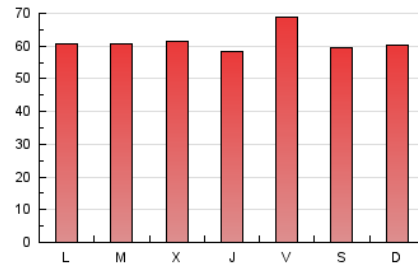

1. Cifras totales y promedios (Nacional e Internacional)

MES - AÑO	NAVEGADORES UNICOS	VISITAS	PAGINAS
Junio - 2022	67.570	70.493	183.821
PROMEDIO DIARIO	2.307	2.350	6.127
PROMEDIO LUNES-VIERNES	2.313	2.360	6.177
PROMEDIO SABADO-DOMINGO	2.291	2.322	5.992
PAGINAS / VISITAS	2,61		
DURACION MEDIA VISITAS	0:00:56		
DURACION MEDIA PAGINAS	0:00:35		

2. Secciones (Nacional e Internacional)

	PAGINAS	%
HOME	56.324	30.64 %
RESTO	127.497	69.36 %

3. Por día del mes (Nacional e Internacional)

Día	N. únicos	Visitas	Páginas	Día	N. únicos	Visitas	Páginas	Día	N. únicos	Visitas	Páginas
1	3.619	3.652	10.181	11	2.009	2.028	5.375	21	2.084	2.117	5.598
2	3.542	3.573	9.904	12	2.811	2.834	6.253	22	2.105	2.150	5.607
3	3.672	3.714	10.399	13	2.203	2.235	6.061	23	2.795	2.962	6.843
4	2.769	2.804	7.795	14	2.126	2.151	5.721	24	2.045	2.104	5.587
5	2.516	2.547	6.728	15	2.018	2.047	5.446	25	1.940	1.991	5.072
6	2.560	2.604	6.922	16	2.020	2.046	5.471	26	2.172	2.216	5.642
7	2.601	2.648	6.698	17	2.082	2.107	5.855	27	2.224	2.304	5.865
8	2.350	2.412	5.931	18	2.053	2.078	5.565	28	2.376	2.442	6.197
9	2.324	2.379	6.053	19	2.055	2.079	5.505	29	1.409	1.462	3.573
10	2.210	2.232	5.688	20	2.024	2.045	5.432	30	494	530	854

4. Gráficas (Nacional e Internacional)

4.1 Por día de la semana (promedio)

N. únicos / Visitas (x 100)

Páginas (x 100)

4.2 Por franja horaria (promedio)

Visitas__ (x 1000)

Páginas (x 1000)

4.3 Por meses