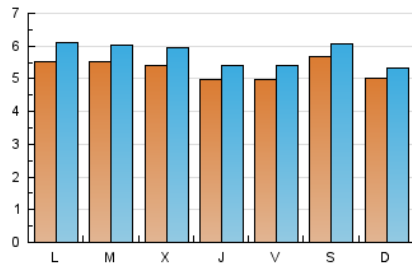

1. Cifras totales y promedios (Nacional)

MES - AÑO	NAVEGADORES UNICOS	VISITAS	PAGINAS
Junio - 2020	13.289	17.335	31.528
PROMEDIO DIARIO	532	578	1.051
PROMEDIO LUNES-VIERNES	530	581	1.077
PROMEDIO SABADO-DOMINGO	535	571	981
PAGINAS / VISITAS	1,82		
DURACION MEDIA VISITAS	0:01:06		
DURACION MEDIA PAGINAS	0:01:20		

2. Secciones (Nacional)

	PAGINAS	%
HOME	4.522	14.34 %
RESTO	27.006	85.66 %

3. Por día del mes (Nacional)

Día	N. únicos	Visitas	Páginas	Día	N. únicos	Visitas	Páginas	Día	N. únicos	Visitas	Páginas
1	601	646	1.096	11	585	632	1.209	21	483	522	964
2	548	585	1.020	12	450	489	851	22	539	594	1.109
3	528	562	991	13	779	846	1.358	23	530	599	1.083
4	497	540	1.064	14	661	689	1.152	24	572	661	1.418
5	575	631	1.185	15	544	593	916	25	478	530	1.075
6	540	577	915	16	555	597	1.031	26	550	583	1.074
7	654	704	1.133	17	517	567	1.138	27	511	537	918
8	588	656	1.035	18	425	464	682	28	207	221	697
9	684	730	1.246	19	416	454	864	29	487	568	1.544
10	552	588	884	20	447	468	708	30	442	502	1.168

4. Gráficas (Nacional)

4.1 Por día de la semana (promedio)

N. únicos / Visitas (x 100)

Páginas (x 100)

4.2 Por franja horaria (promedio)

Visitas (x 1000)

Páginas (x 1000)

4.3 Por meses