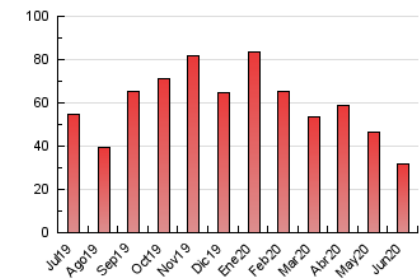

Páginas (x 1000)