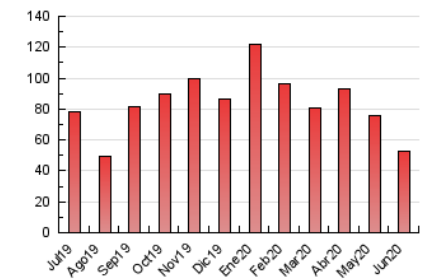

Páginas (x 1000)