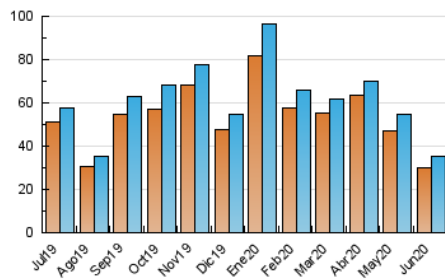

4.3 Por meses

N. únicos / Visitas (x 1000)