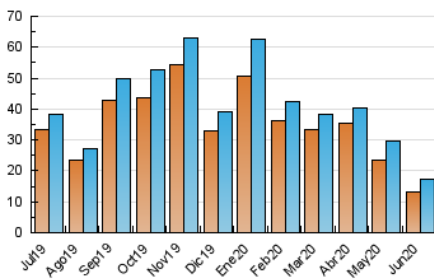

4.3 Por meses

N. únicos / Visitas (x 1000)