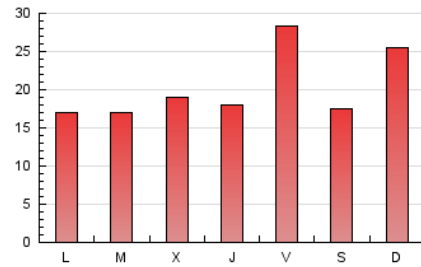

1. Cifras totales y promedios (Nacional)

MES - AÑO	NAVEGADORES UNICOS	VISITAS	PAGINAS
Junio - 2019	37.653	45.146	61.259
PROMEDIO DIARIO	1.436	1.505	2.042
PROMEDIO LUNES-VIERNES	1.372	1.449	1.988
PROMEDIO SABADO-DOMINGO	1.563	1.617	2.151
PAGINAS / VISITAS	1,36		
DURACION MEDIA VISITAS		0:00:29	
DURACION MEDIA PAGINAS		0:01:22	

2. Secciones (Nacional)

	PAGINAS	%
HOME	4.208	6.87 %
RESTO	57.051	93.13 %

3. Por día del mes (Nacional)

Día	N. únicos	Visitas	Páginas	Día	N. únicos	Visitas	Páginas	Día	N. únicos	Visitas	Páginas
1	677	719	1.106	11	433	481	823	21	1.326	1.401	1.996
2	576	608	1.089	12	451	507	927	22	1.493	1.561	2.049
3	591	651	1.096	13	1.832	1.948	2.578	23	5.742	5.834	6.675
4	776	867	1.436	14	5.716	5.810	6.708	24	2.014	2.090	2.790
5	784	893	1.497	15	2.538	2.608	3.301	25	2.767	2.902	3.605
6	559	606	998	16	2.232	2.321	2.874	26	3.358	3.475	4.230
7	466	519	1.096	17	1.356	1.432	1.918	27	1.395	1.494	2.177
8	418	450	928	18	592	650	936	28	1.073	1.110	1.525
9	556	597	1.156	19	544	600	977	29	966	1.013	1.408
10	607	671	1.016	20	799	869	1.423	30	436	459	921

4. Gráficas (Nacional)

4.1 Por día de la semana (promedio)

N. únicos / Visitas (x 100)

Páginas (x 100)

4.2 Por franja horaria (promedio)

Visitas (x 1000)

Páginas (x 1000)

4.3 Por meses