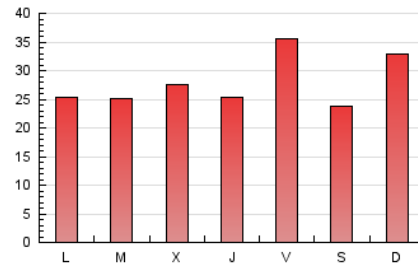

1. Cifras totales y promedios (Nacional e Internacional)

MES - AÑO	NAVEGADORES UNICOS	VISITAS	PAGINAS
Junio - 2019	53.268	61.990	83.947
PROMEDIO DIARIO	1.976	2.066	2.798
PROMEDIO LUNES-VIERNES	1.925	2.026	2.780
PROMEDIO SABADO-DOMINGO	2.080	2.148	2.834
PAGINAS / VISITAS	1,35		
DURACION MEDIA VISITAS	0:00:28		
DURACION MEDIA PAGINAS	0:01:19		

2. Secciones (Nacional e Internacional)

	PAGINAS	%
HOME	4.800	5.72 %
RESTO	79.147	94.28 %

3. Por día del mes (Nacional e Internacional)

Día	N. únicos	Visitas	Páginas	Día	N. únicos	Visitas	Páginas	Día	N. únicos	Visitas	Páginas
1	1.060	1.122	1.582	11	690	751	1.148	21	1.623	1.709	2.373
2	880	926	1.457	12	1.209	1.277	2.087	22	1.823	1.912	2.509
3	958	1.034	1.582	13	2.753	2.893	3.928	23	6.303	6.398	7.327
4	1.231	1.339	2.078	14	6.508	6.770	8.157	24	2.408	2.497	3.273
5	1.205	1.325	2.016	15	3.499	3.588	4.701	25	3.302	3.462	4.331
6	905	964	1.433	16	3.540	3.648	4.557	26	3.838	3.965	4.809
7	924	1.000	1.663	17	2.708	2.816	3.827	27	1.798	1.906	2.748
8	737	778	1.341	18	1.551	1.647	2.484	28	1.441	1.492	2.002
9	940	992	1.745	19	1.264	1.327	2.150	29	1.265	1.326	1.785
10	953	1.036	1.455	20	1.223	1.300	2.060	30	753	790	1.339

4. Gráficas (Nacional e Internacional)

4.1 Por día de la semana (promedio)

N. únicos / Visitas (x 100)

Páginas (x 100)

4.2 Por franja horaria (promedio)

Visitas (x 1000)

Páginas (x 1000)

4.3 Por meses