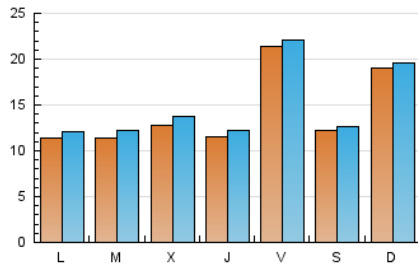

1. Cifras totales y promedios (Nacional)

MES - AÑO	NAVEGADORES UNICOS	VISITAS	PAGINAS
Junio - 2019	37.653	45.146	61.259
PROMEDIO DIARIO	1.436	1.505	2.042
PROMEDIO LUNES-VIERNES	1.372	1.449	1.988
PROMEDIO SABADO-DOMINGO	1.563	1.617	2.151
PAGINAS / VISITAS	1,36		
DURACION MEDIA VISITAS		0:00:29	
DURACION MEDIA PAGINAS		0:01:22	

2. Secciones (Nacional)

	PAGINAS	%
HOME	4.208	6.87 %
RESTO	57.051	93.13 %

3. Por día del mes (Nacional)

Día	N. únicos	Visitas	Páginas	Día	N. únicos	Visitas	Páginas	Día	N. únicos	Visitas	Páginas
1	677	719	1.106	11	433	481	823	21	1.326	1.401	1.996
2	576	608	1.089	12	451	507	927	22	1.493	1.561	2.049
3	591	651	1.096	13	1.832	1.948	2.578	23	5.742	5.834	6.675
4	776	867	1.436	14	5.716	5.810	6.708	24	2.014	2.090	2.790
5	784	893	1.497	15	2.538	2.608	3.301	25	2.767	2.902	3.605
6	559	606	998	16	2.232	2.321	2.874	26	3.358	3.475	4.230
7	466	519	1.096	17	1.356	1.432	1.918	27	1.395	1.494	2.177
8	418	450	928	18	592	650	936	28	1.073	1.110	1.525
9	556	597	1.156	19	544	600	977	29	966	1.013	1.408
10	607	671	1.016	20	799	869	1.423	30	436	459	921

4. Gráficas (Nacional)

4.1 Por día de la semana (promedio)

N. únicos / Visitas (x 100)

Páginas (x 100)

4.2 Por franja horaria (promedio)

Visitas (x 1000)

Páginas (x 1000)

4.3 Por meses