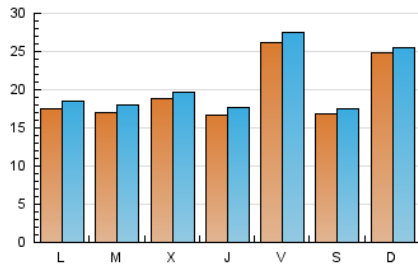

1. Cifras totales y promedios (Nacional e Internacional)

MES - AÑO	NAVEGADORES UNICOS	VISITAS	PAGINAS
Junio - 2019	53.268	61.990	83.947
PROMEDIO DIARIO	1.976	2.066	2.798
PROMEDIO LUNES-VIERNES	1.925	2.026	2.780
PROMEDIO SABADO-DOMINGO	2.080	2.148	2.834
PAGINAS / VISITAS	1,35		
DURACION MEDIA VISITAS	0:00:28		
DURACION MEDIA PAGINAS	0:01:19		

2. Secciones (Nacional e Internacional)

	PAGINAS	%
HOME	4.800	5.72 %
RESTO	79.147	94.28 %

3. Por día del mes (Nacional e Internacional)

Día	N. únicos	Visitas	Páginas	Día	N. únicos	Visitas	Páginas	Día	N. únicos	Visitas	Páginas
1	1.060	1.122	1.582	11	690	751	1.148	21	1.623	1.709	2.373
2	880	926	1.457	12	1.209	1.277	2.087	22	1.823	1.912	2.509
3	958	1.034	1.582	13	2.753	2.893	3.928	23	6.303	6.398	7.327
4	1.231	1.339	2.078	14	6.508	6.770	8.157	24	2.408	2.497	3.273
5	1.205	1.325	2.016	15	3.499	3.588	4.701	25	3.302	3.462	4.331
6	905	964	1.433	16	3.540	3.648	4.557	26	3.838	3.965	4.809
7	924	1.000	1.663	17	2.708	2.816	3.827	27	1.798	1.906	2.748
8	737	778	1.341	18	1.551	1.647	2.484	28	1.441	1.492	2.002
9	940	992	1.745	19	1.264	1.327	2.150	29	1.265	1.326	1.785
10	953	1.036	1.455	20	1.223	1.300	2.060	30	753	790	1.339

4. Gráficas (Nacional e Internacional)

4.1 Por día de la semana (promedio)

N. únicos / Visitas (x 100)

Páginas (x 100)

4.2 Por franja horaria (promedio)

Visitas (x 1000)

Páginas (x 1000)

4.3 Por meses