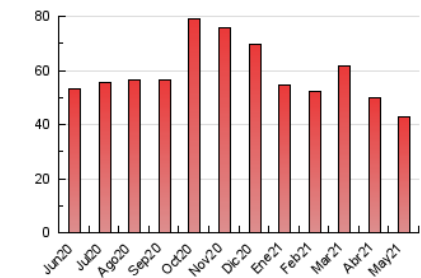

Páginas (x 1000)