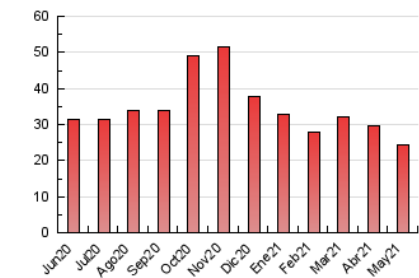

Páginas (x 1000)