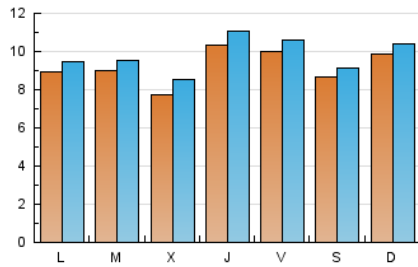

1. Cifras totales y promedios (Nacional e Internacional)

MES - AÑO	NAVEGADORES UNICOS	VISITAS	PAGINAS
Mayo - 2021	25.584	30.438	43.013
PROMEDIO DIARIO	922	982	1.388
PROMEDIO LUNES-VIERNES	919	984	1.421
PROMEDIO SABADO-DOMINGO	929	977	1.316
PAGINAS / VISITAS	1,41		
DURACION MEDIA VISITAS	0:00:38		
DURACION MEDIA PAGINAS	0:01:33		

2. Secciones (Nacional e Internacional)

	PAGINAS	%
HOME	4.680	10.88 %
RESTO	38.333	89.12 %

3. Por día del mes (Nacional e Internacional)

Día	N. únicos	Visitas	Páginas	Día	N. únicos	Visitas	Páginas	Día	N. únicos	Visitas	Páginas
1	1.030	1.066	1.494	11	938	979	1.421	21	713	769	1.058
2	1.013	1.056	1.369	12	792	837	1.124	22	812	871	1.182
3	932	987	1.405	13	1.026	1.062	1.348	23	1.061	1.116	1.562
4	736	759	1.099	14	956	988	1.260	24	1.057	1.142	1.553
5	718	760	1.055	15	762	797	1.051	25	846	957	1.645
6	1.111	1.186	1.551	16	793	828	1.080	26	941	1.134	1.862
7	1.126	1.194	1.512	17	751	801	1.084	27	1.120	1.276	2.091
8	876	913	1.163	18	1.080	1.126	1.473	28	1.215	1.296	1.979
9	1.067	1.123	1.398	19	643	690	1.122	29	872	922	1.246
10	793	826	1.131	20	870	917	1.421	30	1.005	1.078	1.617
								31	936	982	1.657

4. Gráficas (Nacional e Internacional)

4.1 Por día de la semana (promedio)

N. únicos / Visitas (x 100)

Páginas (x 100)

4.2 Por franja horaria (promedio)

Visitas (x 1000)

Páginas (x 1000)

4.3 Por meses