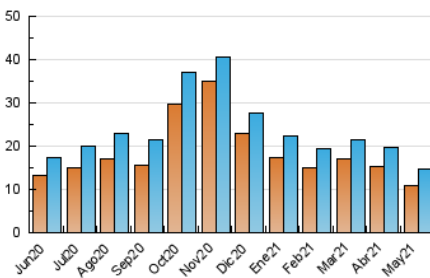

4.3 Por meses

N. únicos / Visitas (x 1000)