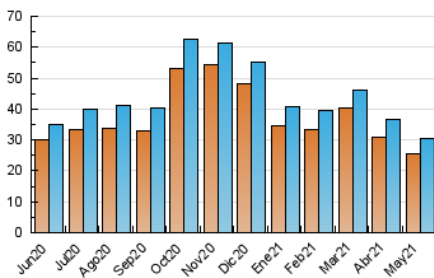

4.3 Por meses

N. únicos / Visitas (x 1000)