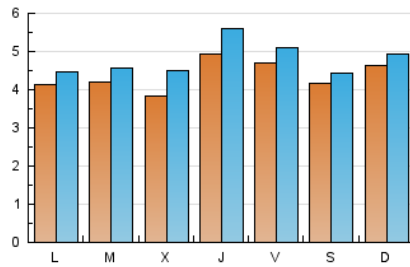

1. Cifras totales y promedios (Nacional)

MES - AÑO	NAVEGADORES UNICOS	VISITAS	PAGINAS
Mayo - 2021	11.026	14.802	24.466
PROMEDIO DIARIO	436	477	789
PROMEDIO LUNES-VIERNES	434	482	823
PROMEDIO SABADO-DOMINGO	439	468	719
PAGINAS / VISITAS	1,65		
DURACION MEDIA VISITAS	0:00:55		
DURACION MEDIA PAGINAS	0:01:25		

2. Secciones (Nacional)

	PAGINAS	%
HOME	4.019	16.43 %
RESTO	20.447	83.57 %

3. Por día del mes (Nacional)

Día	N. únicos	Visitas	Páginas	Día	N. únicos	Visitas	Páginas	Día	N. únicos	Visitas	Páginas
1	484	510	844	11	516	540	848	21	370	404	606
2	448	476	703	12	337	362	560	22	420	458	658
3	377	404	639	13	286	310	508	23	635	670	1.022
4	300	311	557	14	298	317	516	24	597	659	976
5	321	347	573	15	348	370	552	25	478	562	1.180
6	696	755	978	16	384	405	603	26	571	743	1.373
7	617	666	906	17	330	358	546	27	647	785	1.463
8	413	436	625	18	382	412	670	28	589	651	1.235
9	431	463	664	19	305	344	713	29	419	444	697
10	367	387	592	20	349	384	841	30	412	449	817
								31	391	420	1.001

4. Gráficas (Nacional)

4.1 Por día de la semana (promedio)

N. únicos / Visitas (x 100)

Páginas (x 100)

4.2 Por franja horaria (promedio)

Visitas (x 1000)

Páginas (x 1000)

4.3 Por meses