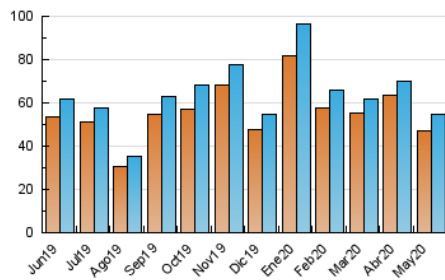

4.3 Por meses

N. únicos / Visitas (x 1000)