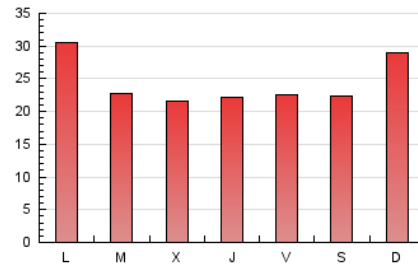

1. Cifras totales y promedios (Nacional e Internacional)

MES - AÑO	NAVEGADORES UNICOS	VISITAS	PAGINAS
Mayo - 2020	46.803	54.940	75.820
PROMEDIO DIARIO	1.676	1.772	2.446
PROMEDIO LUNES-VIERNES	1.609	1.705	2.385
PROMEDIO SABADO-DOMINGO	1.814	1.913	2.573
PAGINAS / VISITAS	1,38		
DURACION MEDIA VISITAS	0:00:41		
DURACION MEDIA PAGINAS	0:01:47		

2. Secciones (Nacional e Internacional)

	PAGINAS	%
HOME	6.583	8.68 %
RESTO	69.237	91.32 %

3. Por día del mes (Nacional e Internacional)

Día	N. únicos	Visitas	Páginas	Día	N. únicos	Visitas	Páginas	Día	N. únicos	Visitas	Páginas
1	1.970	2.054	2.918	11	1.437	1.520	2.004	21	1.428	1.558	2.140
2	1.834	1.926	2.495	12	1.240	1.307	1.795	22	1.651	1.762	2.305
3	2.055	2.130	2.777	13	1.079	1.127	1.797	23	1.516	1.611	2.112
4	1.705	1.812	2.463	14	1.345	1.408	1.900	24	2.752	2.936	3.665
5	1.583	1.655	2.597	15	1.427	1.501	2.015	25	2.692	2.875	3.801
6	1.299	1.378	2.016	16	1.528	1.582	2.147	26	1.568	1.644	2.488
7	1.490	1.601	2.290	17	2.321	2.445	3.130	27	1.759	1.865	2.723
8	1.395	1.499	2.082	18	3.013	3.134	3.980	28	1.579	1.662	2.549
9	1.627	1.724	2.401	19	1.458	1.554	2.191	29	1.284	1.352	1.939
10	1.752	1.861	2.578	20	1.397	1.538	2.093	30	1.321	1.412	2.065
								31	1.436	1.507	2.364

4. Gráficas (Nacional e Internacional)

4.1 Por día de la semana (promedio)

N. únicos / Visitas (x 100)

Páginas (x 100)

4.2 Por franja horaria (promedio)

Visitas (x 1000)

Páginas (x 1000)

4.3 Por meses