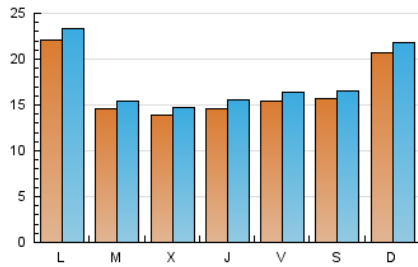

1. Cifras totales y promedios (Nacional e Internacional)

MES - AÑO	NAVEGADORES UNICOS	VISITAS	PAGINAS
Mayo - 2020	46.803	54.940	75.820
PROMEDIO DIARIO	1.676	1.772	2.446
PROMEDIO LUNES-VIERNES	1.609	1.705	2.385
PROMEDIO SABADO-DOMINGO	1.814	1.913	2.573
PAGINAS / VISITAS	1,38		
DURACION MEDIA VISITAS	0:00:41		
DURACION MEDIA PAGINAS	0:01:47		

2. Secciones (Nacional e Internacional)

	PAGINAS	%
HOME	6.583	8.68 %
RESTO	69.237	91.32 %

3. Por día del mes (Nacional e Internacional)

Día	N. únicos	Visitas	Páginas	Día	N. únicos	Visitas	Páginas	Día	N. únicos	Visitas	Páginas
1	1.970	2.054	2.918	11	1.437	1.520	2.004	21	1.428	1.558	2.140
2	1.834	1.926	2.495	12	1.240	1.307	1.795	22	1.651	1.762	2.305
3	2.055	2.130	2.777	13	1.079	1.127	1.797	23	1.516	1.611	2.112
4	1.705	1.812	2.463	14	1.345	1.408	1.900	24	2.752	2.936	3.665
5	1.583	1.655	2.597	15	1.427	1.501	2.015	25	2.692	2.875	3.801
6	1.299	1.378	2.016	16	1.528	1.582	2.147	26	1.568	1.644	2.488
7	1.490	1.601	2.290	17	2.321	2.445	3.130	27	1.759	1.865	2.723
8	1.395	1.499	2.082	18	3.013	3.134	3.980	28	1.579	1.662	2.549
9	1.627	1.724	2.401	19	1.458	1.554	2.191	29	1.284	1.352	1.939
10	1.752	1.861	2.578	20	1.397	1.538	2.093	30	1.321	1.412	2.065
								31	1.436	1.507	2.364

4. Gráficas (Nacional e Internacional)

4.1 Por día de la semana (promedio)

N. únicos / Visitas (x 100)

Páginas (x 100)

4.2 Por franja horaria (promedio)

Visitas (x 1000)

Páginas (x 1000)

4.3 Por meses