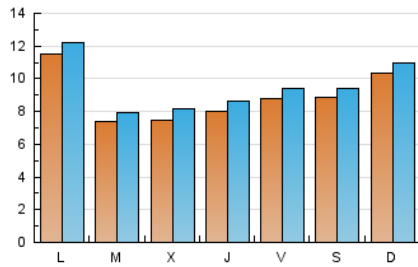

1. Cifras totales y promedios (Nacional)

MES - AÑO	NAVEGADORES UNICOS	VISITAS	PAGINAS
Mayo - 2020	23.659	29.668	46.542
PROMEDIO DIARIO	894	957	1.501
PROMEDIO LUNES-VIERNES	863	927	1.480
PROMEDIO SABADO-DOMINGO	960	1.019	1.546
PAGINAS / VISITAS	1,57		
DURACION MEDIA VISITAS		0:00:53	
DURACION MEDIA PAGINAS		0:01:33	

2. Secciones (Nacional)

	PAGINAS	%
HOME	5.358	11.51 %
RESTO	41.184	88.49 %

3. Por día del mes (Nacional)

Día	N. únicos	Visitas	Páginas	Día	N. únicos	Visitas	Páginas	Día	N. únicos	Visitas	Páginas
1	1.169	1.227	1.993	11	764	809	1.209	21	830	923	1.408
2	1.031	1.086	1.565	12	650	697	1.101	22	939	1.024	1.483
3	1.070	1.119	1.598	13	581	616	1.222	23	785	842	1.185
4	840	906	1.408	14	847	893	1.289	24	1.006	1.095	1.665
5	828	875	1.670	15	876	930	1.373	25	990	1.101	1.790
6	730	785	1.346	16	914	946	1.422	26	739	785	1.463
7	817	896	1.465	17	1.336	1.421	1.940	27	862	942	1.628
8	788	867	1.302	18	2.000	2.076	2.642	28	702	749	1.446
9	1.007	1.077	1.646	19	741	805	1.312	29	611	646	1.119
10	1.023	1.085	1.704	20	814	925	1.409	30	710	762	1.288
								31	718	758	1.451

4. Gráficas (Nacional)

4.1 Por día de la semana (promedio)

N. únicos / Visitas (x 100)

Páginas (x 100)

4.2 Por franja horaria (promedio)

Visitas (x 1000)

Páginas (x 1000)

4.3 Por meses