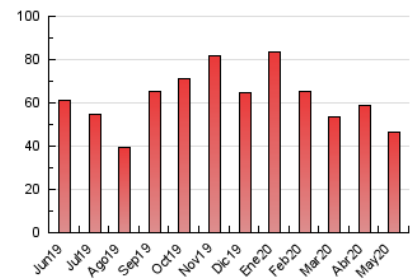

Páginas (x 1000)