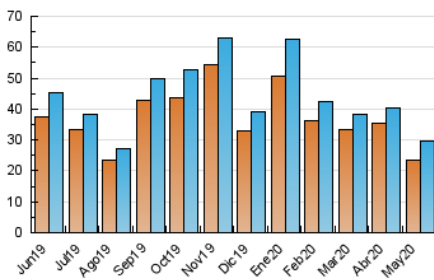

4.3 Por meses

N. únicos / Visitas (x 1000)