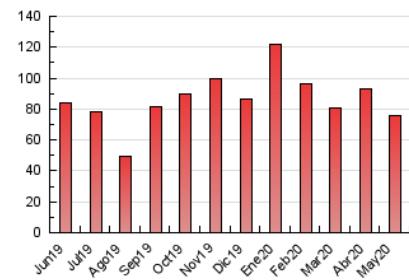

Páginas (x 1000)