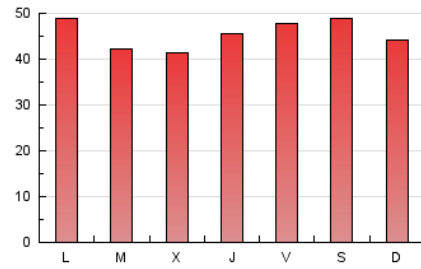

1. Cifras totales y promedios (Nacional e Internacional)

MES - AÑO	NAVEGADORES UNICOS	VISITAS	PAGINAS
Mayo - 2019	89.781	110.789	140.870
PROMEDIO DIARIO	3.409	3.574	4.544
PROMEDIO LUNES-VIERNES	3.324	3.493	4.507
PROMEDIO SABADO-DOMINGO	3.650	3.806	4.651
PAGINAS / VISITAS	1,27		
DURACION MEDIA VISITAS	0:00:28		
DURACION MEDIA PAGINAS	0:01:44		

2. Secciones (Nacional e Internacional)

	PAGINAS	%
HOME	6.050	4.29 %
RESTO	134.820	95.71 %

3. Por día del mes (Nacional e Internacional)

Día	N. únicos	Visitas	Páginas	Día	N. únicos	Visitas	Páginas	Día	N. únicos	Visitas	Páginas
1	3.370	3.595	4.783	11	2.902	3.026	3.729	21	1.233	1.336	2.196
2	4.807	5.160	6.525	12	6.529	6.779	8.041	22	1.437	1.565	2.452
3	5.579	5.863	7.157	13	7.241	7.625	9.190	23	1.093	1.179	1.949
4	7.900	8.278	9.676	14	4.875	5.127	6.253	24	1.136	1.214	1.976
5	4.554	4.732	5.756	15	5.587	5.789	6.967	25	1.054	1.129	1.665
6	4.596	4.822	6.161	16	3.434	3.574	4.350	26	1.097	1.144	1.627
7	5.044	5.306	6.489	17	5.332	5.450	6.474	27	1.412	1.507	2.242
8	3.467	3.645	4.555	18	3.607	3.712	4.453	28	1.109	1.180	1.898
9	5.126	5.337	6.624	19	1.560	1.650	2.263	29	1.073	1.131	1.942
10	2.349	2.456	3.418	20	1.165	1.235	1.926	30	2.210	2.358	3.265
								31	3.788	3.885	4.868

4. Gráficas (Nacional e Internacional)

4.1 Por día de la semana (promedio)

N. únicos / Visitas (x 100)

Páginas (x 100)

4.2 Por franja horaria (promedio)

Visitas (x 1000)

Páginas (x 1000)

4.3 Por meses