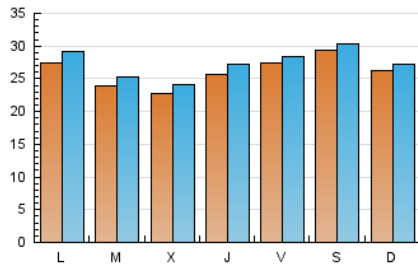

1. Cifras totales y promedios (Nacional)

MES - AÑO	NAVEGADORES UNICOS	VISITAS	PAGINAS
Mayo - 2019	66.532	84.627	109.892
PROMEDIO DIARIO	2.603	2.730	3.545
PROMEDIO LUNES-VIERNES	2.544	2.681	3.540
PROMEDIO SABADO-DOMINGO	2.773	2.872	3.559
PAGINAS / VISITAS	1,30		
DURACION MEDIA VISITAS	0:00:29		
DURACION MEDIA PAGINAS	0:01:38		

2. Secciones (Nacional)

	PAGINAS	%
HOME	5.364	4.88 %
RESTO	104.528	95.12 %

3. Por día del mes (Nacional)

Día	N. únicos	Visitas	Páginas	Día	N. únicos	Visitas	Páginas	Día	N. únicos	Visitas	Páginas
1	2.381	2.565	3.587	11	2.045	2.128	2.678	21	755	839	1.535
2	3.640	3.935	5.140	12	4.961	5.141	6.140	22	867	965	1.740
3	3.541	3.714	4.740	13	5.514	5.836	7.137	23	595	662	1.315
4	6.005	6.157	7.234	14	3.720	3.932	4.929	24	690	755	1.395
5	3.805	3.940	4.836	15	4.523	4.701	5.705	25	641	699	1.184
6	3.885	4.080	5.321	16	2.761	2.879	3.546	26	658	687	1.072
7	4.370	4.586	5.654	17	4.764	4.857	5.693	27	873	951	1.547
8	2.906	3.047	3.816	18	3.030	3.118	3.765	28	718	782	1.382
9	4.210	4.399	5.355	19	1.041	1.104	1.565	29	717	769	1.510
10	1.502	1.580	2.347	20	729	776	1.299	30	1.618	1.746	2.551
								31	3.228	3.297	4.174

4. Gráficas (Nacional)

4.1 Por día de la semana (promedio)

N. únicos / Visitas (x 100)

Páginas (x 100)

4.2 Por franja horaria (promedio)

Visitas (x 1000)

Páginas (x 1000)

4.3 Por meses