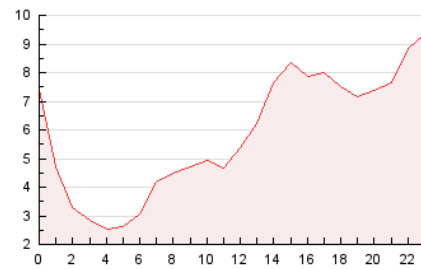

2. Secciones (Nacional e Internacional)

	PAGINAS	%
HOME	6.050	4.29 %
RESTO	134.820	95.71 %

3. Por día del mes (Nacional e Internacional)

Día	N. únicos	Visitas	Páginas	Día	N. únicos	Visitas	Páginas	Día	N. únicos	Visitas	Páginas
1	3.370	3.595	4.783	11	2.902	3.026	3.729	21	1.233	1.336	2.196
2	4.807	5.160	6.525	12	6.529	6.779	8.041	22	1.437	1.565	2.452
3	5.579	5.863	7.157	13	7.241	7.625	9.190	23	1.093	1.179	1.949
4	7.900	8.278	9.676	14	4.875	5.127	6.253	24	1.136	1.214	1.976
5	4.554	4.732	5.756	15	5.587	5.789	6.967	25	1.054	1.129	1.665
6	4.596	4.822	6.161	16	3.434	3.574	4.350	26	1.097	1.144	1.627
7	5.044	5.306	6.489	17	5.332	5.450	6.474	27	1.412	1.507	2.242
8	3.467	3.645	4.555	18	3.607	3.712	4.453	28	1.109	1.180	1.898
9	5.126	5.337	6.624	19	1.560	1.650	2.263	29	1.073	1.131	1.942
10	2.349	2.456	3.418	20	1.165	1.235	1.926	30	2.210	2.358	3.265
								31	3.788	3.885	4.868

4. Gráficas (Nacional e Internacional)

4.1 Por día de la semana (promedio)

N. únicos / Visitas (x 100)

Páginas (x 100)

4.2 Por franja horaria (promedio)

Visitas (x 1000)

Páginas (x 1000)

4.3 Por meses