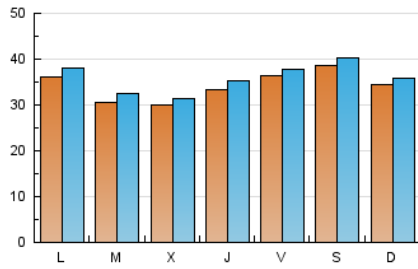

1. Cifras totales y promedios (Nacional e Internacional)

MES - AÑO	NAVEGADORES UNICOS	VISITAS	PAGINAS
Mayo - 2019	89.781	110.789	140.870
PROMEDIO DIARIO	3.409	3.574	4.544
PROMEDIO LUNES-VIERNES	3.324	3.493	4.507
PROMEDIO SABADO-DOMINGO	3.650	3.806	4.651
PAGINAS / VISITAS	1,27		
DURACION MEDIA VISITAS	0:00:28		
DURACION MEDIA PAGINAS	0:01:44		

2. Secciones (Nacional e Internacional)

	PAGINAS	%
HOME	6.050	4.29 %
RESTO	134.820	95.71 %

3. Por día del mes (Nacional e Internacional)

Día	N. únicos	Visitas	Páginas	Día	N. únicos	Visitas	Páginas	Día	N. únicos	Visitas	Páginas
1	3.370	3.595	4.783	11	2.902	3.026	3.729	21	1.233	1.336	2.196
2	4.807	5.160	6.525	12	6.529	6.779	8.041	22	1.437	1.565	2.452
3	5.579	5.863	7.157	13	7.241	7.625	9.190	23	1.093	1.179	1.949
4	7.900	8.278	9.676	14	4.875	5.127	6.253	24	1.136	1.214	1.976
5	4.554	4.732	5.756	15	5.587	5.789	6.967	25	1.054	1.129	1.665
6	4.596	4.822	6.161	16	3.434	3.574	4.350	26	1.097	1.144	1.627
7	5.044	5.306	6.489	17	5.332	5.450	6.474	27	1.412	1.507	2.242
8	3.467	3.645	4.555	18	3.607	3.712	4.453	28	1.109	1.180	1.898
9	5.126	5.337	6.624	19	1.560	1.650	2.263	29	1.073	1.131	1.942
10	2.349	2.456	3.418	20	1.165	1.235	1.926	30	2.210	2.358	3.265
								31	3.788	3.885	4.868

4. Gráficas (Nacional e Internacional)

4.1 Por día de la semana (promedio)

N. únicos / Visitas (x 100)

Páginas (x 100)

4.2 Por franja horaria (promedio)

Visitas (x 1000)

Páginas (x 1000)

4.3 Por meses