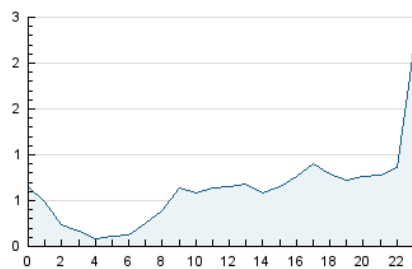

2. Secciones (Nacional)

	PAGINAS	%
HOME	7.643	17.50 %
RESTO	36.029	82.50 %

3. Por día del mes (Nacional)

Día	N. únicos	Visitas	Páginas	Día	N. únicos	Visitas	Páginas	Día	N. únicos	Visitas	Páginas
1	343	369	1.515	11	312	338	1.483	21	329	366	550
2	377	395	1.668	12	256	285	1.055	22	369	414	901
3	377	405	1.670	13	276	303	1.116	23	350	374	558
4	354	377	1.519	14	308	338	1.216	24	371	399	649
5	459	502	1.803	15	246	256	964	25	395	457	724
6	405	435	1.831	16	196	215	855	26	554	711	1.248
7	285	312	1.134	17	257	277	969	27	1.835	1.987	5.219
8	222	249	898	18	479	557	2.322	28	677	744	1.647
9	275	293	1.227	19	462	504	1.511	29	996	1.030	2.482
10	252	264	1.473	20	346	376	591	30	1.111	1.140	2.874

4. Gráficas (Nacional)

4.1 Por día de la semana (promedio)

N. únicos / Visitas (x 100)

Páginas (x 100)

4.2 Por franja horaria (promedio)

Visitas_ (x 1000)

Páginas (x 1000)

4.3 Por meses