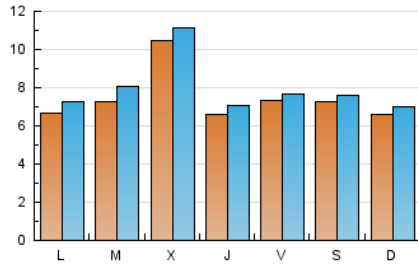

1. Cifras totales y promedios (Nacional e Internacional)

MES - AÑO	NAVEGADORES UNICOS	VISITAS	PAGINAS
Abril - 2022	19.661	23.870	62.754
PROMEDIO DIARIO	745	796	2.092
PROMEDIO LUNES-VIERNES	765	823	2.139
PROMEDIO SABADO-DOMINGO	697	733	1.982
PAGINAS / VISITAS	2,63		
DURACION MEDIA VISITAS	0:01:01		
DURACION MEDIA PAGINAS	0:00:37		

2. Secciones (Nacional e Internacional)

	PAGINAS	%
HOME	10.752	17.13 %
RESTO	52.002	82.87 %

3. Por día del mes (Nacional e Internacional)

Día	N. únicos	Visitas	Páginas	Día	N. únicos	Visitas	Páginas	Día	N. únicos	Visitas	Páginas
1	875	911	2.437	11	566	601	2.136	21	528	568	784
2	698	737	2.552	12	498	533	1.613	22	592	642	1.187
3	663	701	2.412	13	468	499	1.552	23	570	601	840
4	643	678	2.330	14	511	544	1.800	24	645	685	983
5	821	884	2.869	15	465	479	1.547	25	710	785	1.124
6	692	733	2.694	16	428	463	1.453	26	808	979	1.575
7	487	518	1.672	17	855	914	2.346	27	2.401	2.565	6.443
8	416	450	1.402	18	745	840	3.054	28	1.124	1.207	2.497
9	505	529	1.796	19	783	841	2.338	29	1.323	1.366	2.955
10	474	495	2.110	20	614	652	907	30	1.431	1.470	3.346

4. Gráficas (Nacional e Internacional)

4.1 Por día de la semana (promedio)

N. únicos / Visitas (x 100)

Páginas (x 100)

4.2 Por franja horaria (promedio)

Visitas_ (x 1000)

Páginas (x 1000)

4.3 Por meses