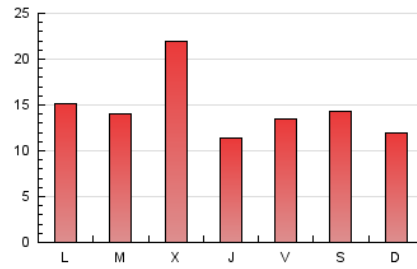

1. Cifras totales y promedios (Nacional)

MES - AÑO	NAVEGADORES UNICOS	VISITAS	PAGINAS
Abril - 2022	11.057	14.672	43.672
PROMEDIO DIARIO	449	489	1.456
PROMEDIO LUNES-VIERNES	472	520	1.511
PROMEDIO SABADO-DOMINGO	396	418	1.327
PAGINAS / VISITAS	2,98		
DURACION MEDIA VISITAS	0:01:14		
DURACION MEDIA PAGINAS	0:00:38		

2. Secciones (Nacional)

	PAGINAS	%
HOME	7.643	17.50 %
RESTO	36.029	82.50 %

3. Por día del mes (Nacional)

Día	N. únicos	Visitas	Páginas	Día	N. únicos	Visitas	Páginas	Día	N. únicos	Visitas	Páginas
1	343	369	1.515	11	312	338	1.483	21	329	366	550
2	377	395	1.668	12	256	285	1.055	22	369	414	901
3	377	405	1.670	13	276	303	1.116	23	350	374	558
4	354	377	1.519	14	308	338	1.216	24	371	399	649
5	459	502	1.803	15	246	256	964	25	395	457	724
6	405	435	1.831	16	196	215	855	26	554	711	1.248
7	285	312	1.134	17	257	277	969	27	1.835	1.987	5.219
8	222	249	898	18	479	557	2.322	28	677	744	1.647
9	275	293	1.227	19	462	504	1.511	29	996	1.030	2.482
10	252	264	1.473	20	346	376	591	30	1.111	1.140	2.874

4. Gráficas (Nacional)

4.1 Por día de la semana (promedio)

N. únicos / Visitas (x 100)

Páginas (x 100)

4.2 Por franja horaria (promedio)

Visitas_ (x 1000)

Páginas (x 1000)

4.3 Por meses