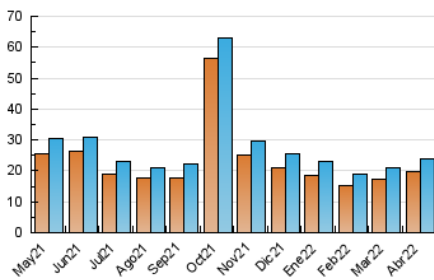

4.3 Por meses

N. únicos / Visitas (x 1000)