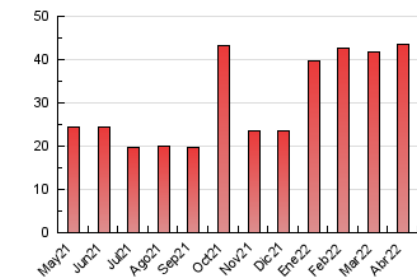

Páginas (x 1000)