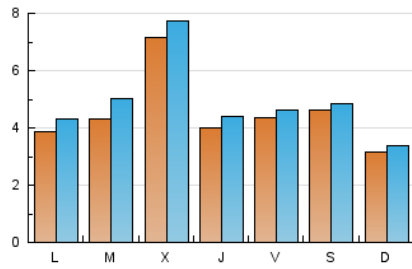

1. Cifras totales y promedios (Nacional)

MES - AÑO	NAVEGADORES UNICOS	VISITAS	PAGINAS
Abril - 2022	11.057	14.672	43.672
PROMEDIO DIARIO	449	489	1.456
PROMEDIO LUNES-VIERNES	472	520	1.511
PROMEDIO SABADO-DOMINGO	396	418	1.327
PAGINAS / VISITAS	2,98		
DURACION MEDIA VISITAS	0:01:14		
DURACION MEDIA PAGINAS	0:00:38		

2. Secciones (Nacional)

	PAGINAS	%
HOME	7.643	17.50 %
RESTO	36.029	82.50 %

3. Por día del mes (Nacional)

Día	N. únicos	Visitas	Páginas	Día	N. únicos	Visitas	Páginas	Día	N. únicos	Visitas	Páginas
1	343	369	1.515	11	312	338	1.483	21	329	366	550
2	377	395	1.668	12	256	285	1.055	22	369	414	901
3	377	405	1.670	13	276	303	1.116	23	350	374	558
4	354	377	1.519	14	308	338	1.216	24	371	399	649
5	459	502	1.803	15	246	256	964	25	395	457	724
6	405	435	1.831	16	196	215	855	26	554	711	1.248
7	285	312	1.134	17	257	277	969	27	1.835	1.987	5.219
8	222	249	898	18	479	557	2.322	28	677	744	1.647
9	275	293	1.227	19	462	504	1.511	29	996	1.030	2.482
10	252	264	1.473	20	346	376	591	30	1.111	1.140	2.874

4. Gráficas (Nacional)

4.1 Por día de la semana (promedio)

N. únicos / Visitas (x 100)

Páginas (x 100)

4.2 Por franja horaria (promedio)

Visitas_ (x 1000)

Páginas (x 1000)

4.3 Por meses