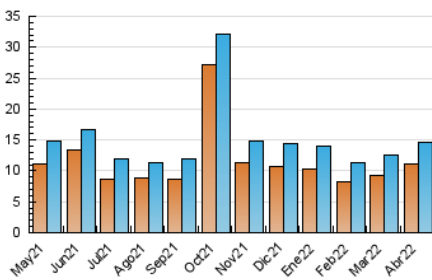

4.3 Por meses

N. únicos / Visitas (x 1000)