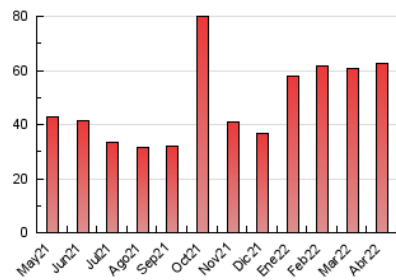

Páginas (x 1000)