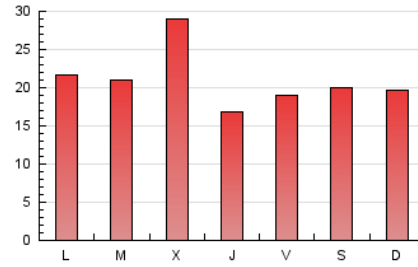

1. Cifras totales y promedios (Nacional e Internacional)

MES - AÑO	NAVEGADORES UNICOS	VISITAS	PAGINAS
Abril - 2022	19.661	23.870	62.754
PROMEDIO DIARIO	745	796	2.092
PROMEDIO LUNES-VIERNES	765	823	2.139
PROMEDIO SABADO-DOMINGO	697	733	1.982
PAGINAS / VISITAS	2,63		
DURACION MEDIA VISITAS	0:01:01		
DURACION MEDIA PAGINAS	0:00:37		

2. Secciones (Nacional e Internacional)

	PAGINAS	%
HOME	10.752	17.13 %
RESTO	52.002	82.87 %

3. Por día del mes (Nacional e Internacional)

Día	N. únicos	Visitas	Páginas	Día	N. únicos	Visitas	Páginas	Día	N. únicos	Visitas	Páginas
1	875	911	2.437	11	566	601	2.136	21	528	568	784
2	698	737	2.552	12	498	533	1.613	22	592	642	1.187
3	663	701	2.412	13	468	499	1.552	23	570	601	840
4	643	678	2.330	14	511	544	1.800	24	645	685	983
5	821	884	2.869	15	465	479	1.547	25	710	785	1.124
6	692	733	2.694	16	428	463	1.453	26	808	979	1.575
7	487	518	1.672	17	855	914	2.346	27	2.401	2.565	6.443
8	416	450	1.402	18	745	840	3.054	28	1.124	1.207	2.497
9	505	529	1.796	19	783	841	2.338	29	1.323	1.366	2.955
10	474	495	2.110	20	614	652	907	30	1.431	1.470	3.346

4. Gráficas (Nacional e Internacional)

4.1 Por día de la semana (promedio)

N. únicos / Visitas (x 100)

Páginas (x 100)

4.2 Por franja horaria (promedio)

Visitas_ (x 1000)

Páginas (x 1000)

4.3 Por meses