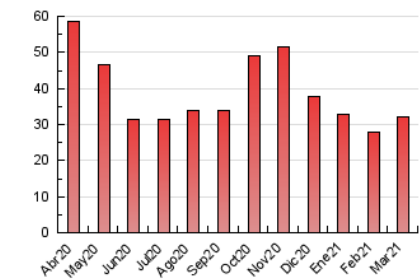

Páginas (x 1000)