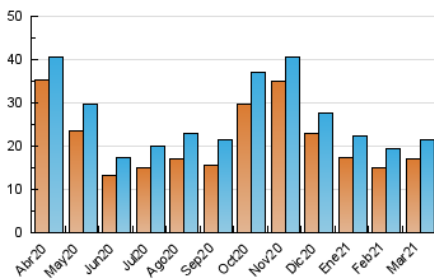

4.3 Por meses

N. únicos / Visitas (x 1000)