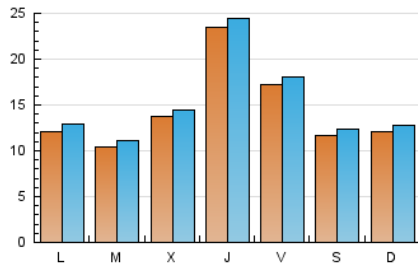

1. Cifras totales y promedios (Nacional e Internacional)

MES - AÑO	NAVEGADORES UNICOS	VISITAS	PAGINAS
Marzo - 2021	40.315	46.224	61.838
PROMEDIO DIARIO	1.416	1.491	1.995
PROMEDIO LUNES-VIERNES	1.496	1.574	2.090
PROMEDIO SABADO-DOMINGO	1.187	1.254	1.721
PAGINAS / VISITAS	1,34		
DURACION MEDIA VISITAS	0:00:33		
DURACION MEDIA PAGINAS	0:01:36		

2. Secciones (Nacional e Internacional)

	PAGINAS	%
HOME	5.681	9.19 %
RESTO	56.157	90.81 %

3. Por día del mes (Nacional e Internacional)

Día	N. únicos	Visitas	Páginas	Día	N. únicos	Visitas	Páginas	Día	N. únicos	Visitas	Páginas
1	1.441	1.523	1.998	11	784	821	1.078	21	1.336	1.405	1.980
2	995	1.063	1.409	12	808	867	1.452	22	1.008	1.080	1.492
3	957	1.000	1.476	13	1.005	1.065	1.410	23	1.070	1.157	1.712
4	933	980	1.284	14	1.111	1.165	1.721	24	2.727	2.882	3.924
5	1.174	1.246	1.686	15	1.432	1.542	2.069	25	4.653	4.814	5.853
6	1.268	1.337	1.835	16	1.260	1.314	1.844	26	2.389	2.474	3.203
7	1.349	1.412	1.819	17	1.550	1.626	2.146	27	1.282	1.365	2.020
8	1.104	1.164	1.628	18	3.030	3.142	3.728	28	1.044	1.105	1.432
9	1.020	1.076	1.523	19	2.515	2.650	3.155	29	1.063	1.131	1.497
10	802	841	1.259	20	1.102	1.175	1.553	30	884	936	1.360
								31	815	866	1.292

4. Gráficas (Nacional e Internacional)

4.1 Por día de la semana (promedio)

N. únicos / Visitas (x 100)

Páginas (x 100)

4.2 Por franja horaria (promedio)

Visitas (x 1000)

Páginas (x 1000)

4.3 Por meses