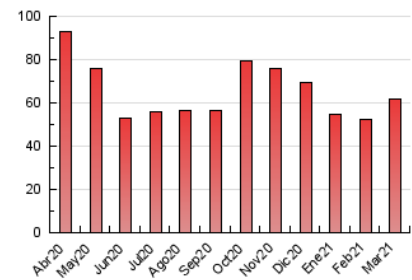

Páginas (x 1000)