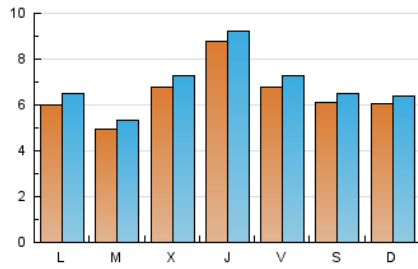

1. Cifras totales y promedios (Nacional)

MES - AÑO	NAVEGADORES UNICOS	VISITAS	PAGINAS
Marzo - 2021	16.941	21.328	32.252
PROMEDIO DIARIO	643	688	1.040
PROMEDIO LUNES-VIERNES	656	703	1.053
PROMEDIO SABADO-DOMINGO	606	646	1.005
PAGINAS / VISITAS	1,51		
DURACION MEDIA VISITAS	0:00:47		
DURACION MEDIA PAGINAS	0:01:31		

2. Secciones (Nacional)

	PAGINAS	%
HOME	4.284	13.28 %
RESTO	27.968	86.72 %

3. Por día del mes (Nacional)

Día	N. únicos	Visitas	Páginas	Día	N. únicos	Visitas	Páginas	Día	N. únicos	Visitas	Páginas
1	662	707	1.061	11	412	430	619	21	699	739	1.199
2	471	510	756	12	399	438	889	22	429	472	763
3	507	534	928	13	544	583	833	23	471	534	841
4	516	548	753	14	547	583	1.026	24	1.579	1.694	2.352
5	594	647	1.015	15	856	944	1.342	25	2.157	2.265	2.826
6	702	751	1.160	16	520	555	920	26	1.051	1.097	1.525
7	721	763	1.068	17	458	505	900	27	641	682	1.182
8	535	565	916	18	427	450	700	28	443	477	676
9	567	600	932	19	666	722	1.019	29	518	557	830
10	441	472	761	20	552	589	893	30	438	469	797
								31	408	446	770

4. Gráficas (Nacional)

4.1 Por día de la semana (promedio)

N. únicos / Visitas (x 100)

Páginas (x 100)

4.2 Por franja horaria (promedio)

Visitas (x 1000)

Páginas (x 1000)

4.3 Por meses