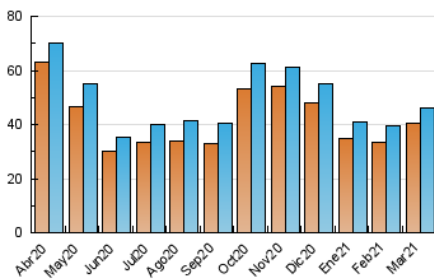

4.3 Por meses

N. únicos / Visitas (x 1000)