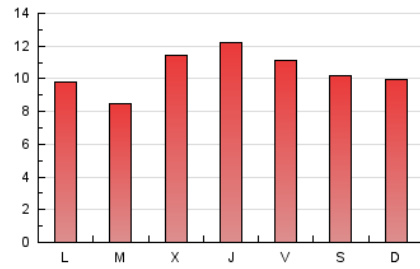

1. Cifras totales y promedios (Nacional)

MES - AÑO	NAVEGADORES UNICOS	VISITAS	PAGINAS
Marzo - 2021	16.941	21.328	32.252
PROMEDIO DIARIO	643	688	1.040
PROMEDIO LUNES-VIERNES	656	703	1.053
PROMEDIO SABADO-DOMINGO	606	646	1.005
PAGINAS / VISITAS	1,51		
DURACION MEDIA VISITAS	0:00:47		
DURACION MEDIA PAGINAS	0:01:31		

2. Secciones (Nacional)

	PAGINAS	%
HOME	4.284	13.28 %
RESTO	27.968	86.72 %

3. Por día del mes (Nacional)

Día	N. únicos	Visitas	Páginas	Día	N. únicos	Visitas	Páginas	Día	N. únicos	Visitas	Páginas
1	662	707	1.061	11	412	430	619	21	699	739	1.199
2	471	510	756	12	399	438	889	22	429	472	763
3	507	534	928	13	544	583	833	23	471	534	841
4	516	548	753	14	547	583	1.026	24	1.579	1.694	2.352
5	594	647	1.015	15	856	944	1.342	25	2.157	2.265	2.826
6	702	751	1.160	16	520	555	920	26	1.051	1.097	1.525
7	721	763	1.068	17	458	505	900	27	641	682	1.182
8	535	565	916	18	427	450	700	28	443	477	676
9	567	600	932	19	666	722	1.019	29	518	557	830
10	441	472	761	20	552	589	893	30	438	469	797
								31	408	446	770

4. Gráficas (Nacional)

4.1 Por día de la semana (promedio)

N. únicos / Visitas (x 100)

Páginas (x 100)

4.2 Por franja horaria (promedio)

Visitas (x 1000)

Páginas (x 1000)

4.3 Por meses