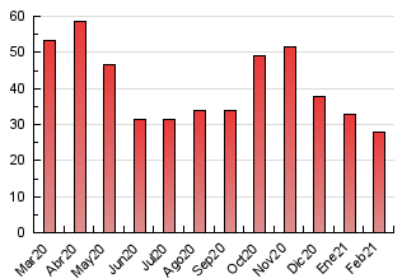

1. Cifras totales y promedios (Nacional)

MES - AÑO	NAVEGADORES UNICOS	VISITAS	PAGINAS
Febrero - 2021	14.857	19.387	28.005
PROMEDIO DIARIO	640	692	1.000
PROMEDIO LUNES-VIERNES	615	672	971
PROMEDIO SABADO-DOMINGO	702	744	1.073
PAGINAS / VISITAS	1,44		
DURACION MEDIA VISITAS	0:00:45		
DURACION MEDIA PAGINAS	0:01:41		

2. Secciones (Nacional)

	PAGINAS	%
HOME	3.546	12.66 %
RESTO	24.459	87.34 %

3. Por día del mes (Nacional)

Día	N. únicos	Visitas	Páginas	Día	N. únicos	Visitas	Páginas	Día	N. únicos	Visitas	Páginas
1	592	627	976	11	405	428	670	21	1.193	1.241	1.846
2	787	856	1.189	12	579	602	844	22	759	820	1.121
3	552	595	823	13	496	524	695	23	657	737	1.158
4	484	513	741	14	471	502	703	24	714	839	1.311
5	527	563	749	15	391	422	607	25	673	778	1.143
6	809	845	1.172	16	592	631	885	26	745	842	1.216
7	629	661	920	17	486	527	784	27	683	756	1.139
8	662	716	1.087	18	695	764	1.100	28	667	713	1.089
9	793	872	1.245	19	722	768	1.074				
10	490	533	700	20	664	712	1.018				

4. Gráficas (Nacional)

4.1 Por día de la semana (promedio)

N. únicos / Visitas (x 100)

Páginas (x 100)

4.2 Por franja horaria (promedio)

Visitas (x 1000)

Páginas (x 1000)

4.3 Por meses

N. únicos / Visitas (x 1000)

Páginas (x 1000)

5. Observaciones

Este Medio Electrónico de Comunicación ha sido medido por la herramienta Google Analytics de Google

6. Definiciones básicas (Para más información ver Normas Técnicas para el Control de los Medios Electrónicos de Comunicación)