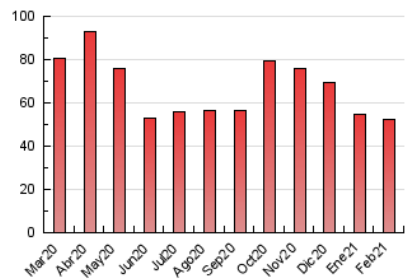

Páginas (x 1000)