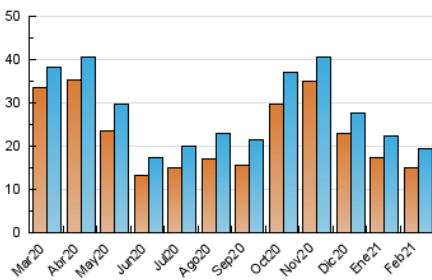

4.3 Por meses

N. únicos / Visitas (x 1000)