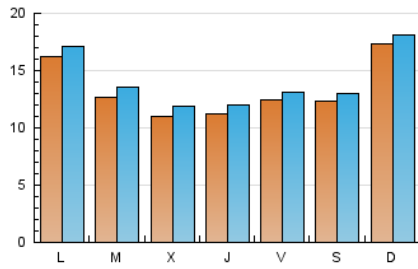

1. Cifras totales y promedios (Nacional e Internacional)

MES - AÑO	NAVEGADORES UNICOS	VISITAS	PAGINAS
Febrero - 2021	33.473	39.553	52.275
PROMEDIO DIARIO	1.332	1.413	1.867
PROMEDIO LUNES-VIERNES	1.272	1.355	1.790
PROMEDIO SABADO-DOMINGO	1.482	1.557	2.058
PAGINAS / VISITAS	1,32		
DURACION MEDIA VISITAS	0:00:32		
DURACION MEDIA PAGINAS	0:01:40		

2. Secciones (Nacional e Internacional)

	PAGINAS	%
HOME	3.995	7.64 %
RESTO	48.280	92.36 %

3. Por día del mes (Nacional e Internacional)

Día	N. únicos	Visitas	Páginas	Día	N. únicos	Visitas	Páginas	Día	N. únicos	Visitas	Páginas
1	1.279	1.342	1.795	11	868	907	1.261	21	3.170	3.286	4.501
2	1.448	1.547	1.981	12	1.009	1.049	1.355	22	3.018	3.188	4.292
3	1.164	1.234	1.567	13	1.021	1.070	1.362	23	1.126	1.223	1.738
4	1.024	1.073	1.389	14	1.048	1.106	1.418	24	1.209	1.358	1.931
5	1.050	1.103	1.366	15	903	948	1.234	25	1.201	1.339	1.808
6	1.379	1.439	1.861	16	1.113	1.170	1.505	26	1.281	1.399	1.824
7	1.337	1.391	1.800	17	1.021	1.076	1.421	27	1.257	1.356	1.817
8	1.308	1.387	1.901	18	1.392	1.480	1.919	28	1.376	1.466	1.969
9	1.374	1.490	1.968	19	1.626	1.695	2.178				
10	1.024	1.086	1.376	20	1.270	1.345	1.738				

4. Gráficas (Nacional e Internacional)

4.1 Por día de la semana (promedio)

N. únicos / Visitas (x 100)

Páginas (x 100)

4.2 Por franja horaria (promedio)

Visitas (x 1000)

Páginas (x 1000)

4.3 Por meses