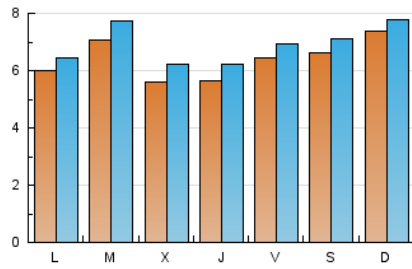

1. Cifras totales y promedios (Nacional)

MES - AÑO	NAVEGADORES UNICOS	VISITAS	PAGINAS
Febrero - 2021	14.857	19.387	28.005
PROMEDIO DIARIO	640	692	1.000
PROMEDIO LUNES-VIERNES	615	672	971
PROMEDIO SABADO-DOMINGO	702	744	1.073
PAGINAS / VISITAS	1,44		
DURACION MEDIA VISITAS	0:00:45		
DURACION MEDIA PAGINAS	0:01:41		

2. Secciones (Nacional)

	PAGINAS	%
HOME	3.546	12.66 %
RESTO	24.459	87.34 %

3. Por día del mes (Nacional)

Día	N. únicos	Visitas	Páginas	Día	N. únicos	Visitas	Páginas	Día	N. únicos	Visitas	Páginas
1	592	627	976	11	405	428	670	21	1.193	1.241	1.846
2	787	856	1.189	12	579	602	844	22	759	820	1.121
3	552	595	823	13	496	524	695	23	657	737	1.158
4	484	513	741	14	471	502	703	24	714	839	1.311
5	527	563	749	15	391	422	607	25	673	778	1.143
6	809	845	1.172	16	592	631	885	26	745	842	1.216
7	629	661	920	17	486	527	784	27	683	756	1.139
8	662	716	1.087	18	695	764	1.100	28	667	713	1.089
9	793	872	1.245	19	722	768	1.074				
10	490	533	700	20	664	712	1.018				

4. Gráficas (Nacional)

4.1 Por día de la semana (promedio)

N. únicos / Visitas (x 100)

Páginas (x 100)

4.2 Por franja horaria (promedio)

Visitas (x 1000)

Páginas (x 1000)

4.3 Por meses