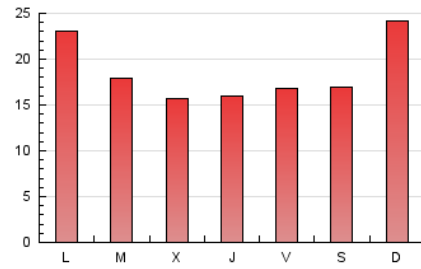

1. Cifras totales y promedios (Nacional e Internacional)

MES - AÑO	NAVEGADORES UNICOS	VISITAS	PAGINAS
Febrero - 2021	33.473	39.553	52.275
PROMEDIO DIARIO	1.332	1.413	1.867
PROMEDIO LUNES-VIERNES	1.272	1.355	1.790
PROMEDIO SABADO-DOMINGO	1.482	1.557	2.058
PAGINAS / VISITAS	1,32		
DURACION MEDIA VISITAS	0:00:32		
DURACION MEDIA PAGINAS	0:01:40		

2. Secciones (Nacional e Internacional)

	PAGINAS	%
HOME	3.995	7.64 %
RESTO	48.280	92.36 %

3. Por día del mes (Nacional e Internacional)

Día	N. únicos	Visitas	Páginas	Día	N. únicos	Visitas	Páginas	Día	N. únicos	Visitas	Páginas
1	1.279	1.342	1.795	11	868	907	1.261	21	3.170	3.286	4.501
2	1.448	1.547	1.981	12	1.009	1.049	1.355	22	3.018	3.188	4.292
3	1.164	1.234	1.567	13	1.021	1.070	1.362	23	1.126	1.223	1.738
4	1.024	1.073	1.389	14	1.048	1.106	1.418	24	1.209	1.358	1.931
5	1.050	1.103	1.366	15	903	948	1.234	25	1.201	1.339	1.808
6	1.379	1.439	1.861	16	1.113	1.170	1.505	26	1.281	1.399	1.824
7	1.337	1.391	1.800	17	1.021	1.076	1.421	27	1.257	1.356	1.817
8	1.308	1.387	1.901	18	1.392	1.480	1.919	28	1.376	1.466	1.969
9	1.374	1.490	1.968	19	1.626	1.695	2.178				
10	1.024	1.086	1.376	20	1.270	1.345	1.738				

4. Gráficas (Nacional e Internacional)

4.1 Por día de la semana (promedio)

N. únicos / Visitas (x 100)

Páginas (x 100)

4.2 Por franja horaria (promedio)

Visitas (x 1000)

Páginas (x 1000)

4.3 Por meses