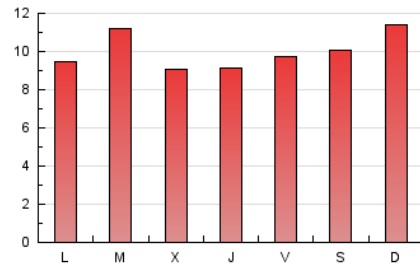

1. Cifras totales y promedios (Nacional)

MES - AÑO	NAVEGADORES UNICOS	VISITAS	PAGINAS
Febrero - 2021	14.857	19.387	28.005
PROMEDIO DIARIO	640	692	1.000
PROMEDIO LUNES-VIERNES	615	672	971
PROMEDIO SABADO-DOMINGO	702	744	1.073
PAGINAS / VISITAS	1,44		
DURACION MEDIA VISITAS	0:00:45		
DURACION MEDIA PAGINAS	0:01:41		

2. Secciones (Nacional)

	PAGINAS	%
HOME	3.546	12.66 %
RESTO	24.459	87.34 %

3. Por día del mes (Nacional)

Día	N. únicos	Visitas	Páginas	Día	N. únicos	Visitas	Páginas	Día	N. únicos	Visitas	Páginas
1	592	627	976	11	405	428	670	21	1.193	1.241	1.846
2	787	856	1.189	12	579	602	844	22	759	820	1.121
3	552	595	823	13	496	524	695	23	657	737	1.158
4	484	513	741	14	471	502	703	24	714	839	1.311
5	527	563	749	15	391	422	607	25	673	778	1.143
6	809	845	1.172	16	592	631	885	26	745	842	1.216
7	629	661	920	17	486	527	784	27	683	756	1.139
8	662	716	1.087	18	695	764	1.100	28	667	713	1.089
9	793	872	1.245	19	722	768	1.074				
10	490	533	700	20	664	712	1.018				

4. Gráficas (Nacional)

4.1 Por día de la semana (promedio)

N. únicos / Visitas (x 100)

Páginas (x 100)

4.2 Por franja horaria (promedio)

Visitas (x 1000)

Páginas (x 1000)

4.3 Por meses