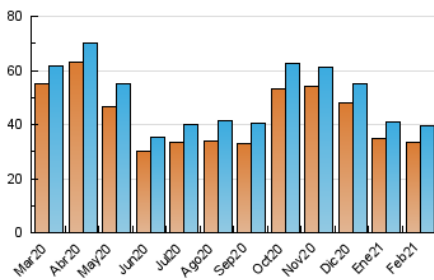

4.3 Por meses

N. únicos / Visitas (x 1000)