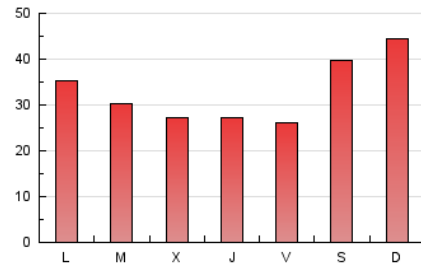

1. Cifras totales y promedios (Nacional e Internacional)

MES - AÑO	NAVEGADORES UNICOS	VISITAS	PAGINAS
Febrero - 2020	57.470	65.784	96.199
PROMEDIO DIARIO	2.155	2.268	3.317
PROMEDIO LUNES-VIERNES	1.976	2.085	2.924
PROMEDIO SABADO-DOMINGO	2.555	2.675	4.192
PAGINAS / VISITAS	1,46		
DURACION MEDIA VISITAS	0:00:33		
DURACION MEDIA PAGINAS	0:01:11		

2. Secciones (Nacional e Internacional)

	PAGINAS	%
HOME	6.442	6.70 %
RESTO	89.757	93.30 %

3. Por día del mes (Nacional e Internacional)

Día	N. únicos	Visitas	Páginas	Día	N. únicos	Visitas	Páginas	Día	N. únicos	Visitas	Páginas
1	3.495	3.678	8.476	11	2.224	2.365	3.659	21	2.047	2.146	2.961
2	2.934	3.081	7.375	12	1.841	1.923	2.476	22	2.207	2.296	2.871
3	2.126	2.247	5.198	13	1.743	1.854	2.480	23	2.447	2.571	3.389
4	1.970	2.089	2.789	14	1.572	1.666	2.150	24	2.021	2.154	2.945
5	2.405	2.531	3.406	15	1.932	2.020	2.559	25	1.833	1.930	2.592
6	2.398	2.505	3.181	16	2.071	2.160	2.667	26	1.557	1.642	2.296
7	2.050	2.159	2.752	17	1.684	1.785	2.357	27	1.558	1.625	2.302
8	2.798	2.923	3.555	18	2.239	2.342	3.095	28	1.747	1.864	2.584
9	3.313	3.470	4.362	19	1.983	2.097	2.700	29	1.795	1.877	2.471
10	2.492	2.636	3.637	20	2.025	2.148	2.914				

4. Gráficas (Nacional e Internacional)

4.1 Por día de la semana (promedio)

N. únicos / Visitas (x 100)

Páginas (x 100)

4.2 Por franja horaria (promedio)

Visitas (x 1000)

Páginas (x 1000)

4.3 Por meses