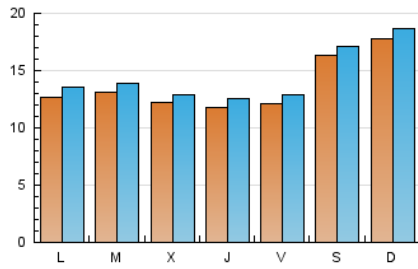

1. Cifras totales y promedios (Nacional)

MES - AÑO	NAVEGADORES UNICOS	VISITAS	PAGINAS
Febrero - 2020	36.335	42.336	65.455
PROMEDIO DIARIO	1.381	1.460	2.257
PROMEDIO LUNES-VIERNES	1.238	1.316	1.975
PROMEDIO SABADO-DOMINGO	1.699	1.779	2.883
PAGINAS / VISITAS	1,55		
DURACION MEDIA VISITAS	0:00:37		
DURACION MEDIA PAGINAS	0:01:08		

2. Secciones (Nacional)

	PAGINAS	%
HOME	5.691	8.69 %
RESTO	59.764	91.31 %

3. Por día del mes (Nacional)

Día	N. únicos	Visitas	Páginas	Día	N. únicos	Visitas	Páginas	Día	N. únicos	Visitas	Páginas
1	2.161	2.268	5.445	11	1.493	1.596	2.731	21	1.350	1.420	2.107
2	1.965	2.064	5.126	12	1.191	1.247	1.692	22	1.486	1.554	2.021
3	1.302	1.382	3.440	13	1.037	1.119	1.625	23	1.690	1.776	2.451
4	1.205	1.282	1.825	14	1.015	1.086	1.499	24	1.354	1.455	2.122
5	1.412	1.514	2.263	15	1.300	1.359	1.807	25	1.058	1.131	1.683
6	1.284	1.360	1.891	16	1.304	1.366	1.787	26	942	1.001	1.529
7	1.356	1.442	1.919	17	971	1.031	1.493	27	1.046	1.097	1.572
8	1.990	2.079	2.575	18	1.482	1.561	2.125	28	1.124	1.207	1.745
9	2.167	2.266	2.978	19	1.340	1.413	1.861	29	1.224	1.281	1.757
10	1.440	1.535	2.385	20	1.358	1.444	2.001				

4. Gráficas (Nacional)

4.1 Por día de la semana (promedio)

N. únicos / Visitas (x 100)

Páginas (x 100)

4.2 Por franja horaria (promedio)

Visitas (x 1000)

Páginas (x 1000)

4.3 Por meses