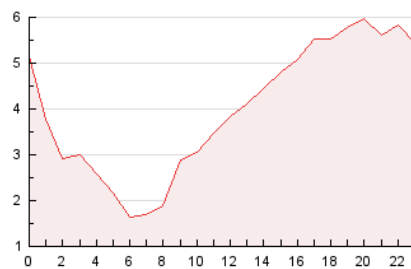

2. Secciones (Nacional e Internacional)

	PAGINAS	%
HOME	6.442	6.70 %
RESTO	89.757	93.30 %

3. Por día del mes (Nacional e Internacional)

Día	N. únicos	Visitas	Páginas	Día	N. únicos	Visitas	Páginas	Día	N. únicos	Visitas	Páginas
1	3.495	3.678	8.476	11	2.224	2.365	3.659	21	2.047	2.146	2.961
2	2.934	3.081	7.375	12	1.841	1.923	2.476	22	2.207	2.296	2.871
3	2.126	2.247	5.198	13	1.743	1.854	2.480	23	2.447	2.571	3.389
4	1.970	2.089	2.789	14	1.572	1.666	2.150	24	2.021	2.154	2.945
5	2.405	2.531	3.406	15	1.932	2.020	2.559	25	1.833	1.930	2.592
6	2.398	2.505	3.181	16	2.071	2.160	2.667	26	1.557	1.642	2.296
7	2.050	2.159	2.752	17	1.684	1.785	2.357	27	1.558	1.625	2.302
8	2.798	2.923	3.555	18	2.239	2.342	3.095	28	1.747	1.864	2.584
9	3.313	3.470	4.362	19	1.983	2.097	2.700	29	1.795	1.877	2.471
10	2.492	2.636	3.637	20	2.025	2.148	2.914				

4. Gráficas (Nacional e Internacional)

4.1 Por día de la semana (promedio)

N. únicos / Visitas (x 100)

Páginas (x 100)

4.2 Por franja horaria (promedio)

Visitas (x 1000)

Páginas (x 1000)

4.3 Por meses