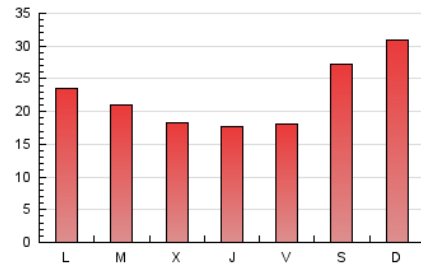

1. Cifras totales y promedios (Nacional)

MES - AÑO	NAVEGADORES UNICOS	VISITAS	PAGINAS
Febrero - 2020	36.335	42.336	65.455
PROMEDIO DIARIO	1.381	1.460	2.257
PROMEDIO LUNES-VIERNES	1.238	1.316	1.975
PROMEDIO SABADO-DOMINGO	1.699	1.779	2.883
PAGINAS / VISITAS	1,55		
DURACION MEDIA VISITAS	0:00:37		
DURACION MEDIA PAGINAS	0:01:08		

2. Secciones (Nacional)

	PAGINAS	%
HOME	5.691	8.69 %
RESTO	59.764	91.31 %

3. Por día del mes (Nacional)

Día	N. únicos	Visitas	Páginas	Día	N. únicos	Visitas	Páginas	Día	N. únicos	Visitas	Páginas
1	2.161	2.268	5.445	11	1.493	1.596	2.731	21	1.350	1.420	2.107
2	1.965	2.064	5.126	12	1.191	1.247	1.692	22	1.486	1.554	2.021
3	1.302	1.382	3.440	13	1.037	1.119	1.625	23	1.690	1.776	2.451
4	1.205	1.282	1.825	14	1.015	1.086	1.499	24	1.354	1.455	2.122
5	1.412	1.514	2.263	15	1.300	1.359	1.807	25	1.058	1.131	1.683
6	1.284	1.360	1.891	16	1.304	1.366	1.787	26	942	1.001	1.529
7	1.356	1.442	1.919	17	971	1.031	1.493	27	1.046	1.097	1.572
8	1.990	2.079	2.575	18	1.482	1.561	2.125	28	1.124	1.207	1.745
9	2.167	2.266	2.978	19	1.340	1.413	1.861	29	1.224	1.281	1.757
10	1.440	1.535	2.385	20	1.358	1.444	2.001				

4. Gráficas (Nacional)

4.1 Por día de la semana (promedio)

N. únicos / Visitas (x 100)

Páginas (x 100)

4.2 Por franja horaria (promedio)

Visitas (x 1000)

Páginas (x 1000)

4.3 Por meses