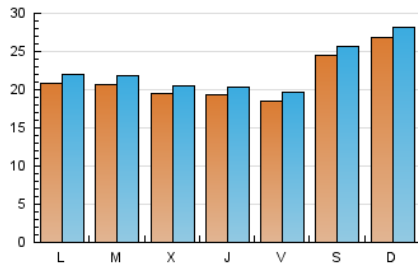

1. Cifras totales y promedios (Nacional e Internacional)

MES - AÑO	NAVEGADORES UNICOS	VISITAS	PAGINAS
Febrero - 2020	57.470	65.784	96.199
PROMEDIO DIARIO	2.155	2.268	3.317
PROMEDIO LUNES-VIERNES	1.976	2.085	2.924
PROMEDIO SABADO-DOMINGO	2.555	2.675	4.192
PAGINAS / VISITAS	1,46		
DURACION MEDIA VISITAS	0:00:33		
DURACION MEDIA PAGINAS	0:01:11		

2. Secciones (Nacional e Internacional)

	PAGINAS	%
HOME	6.442	6.70 %
RESTO	89.757	93.30 %

3. Por día del mes (Nacional e Internacional)

Día	N. únicos	Visitas	Páginas	Día	N. únicos	Visitas	Páginas	Día	N. únicos	Visitas	Páginas
1	3.495	3.678	8.476	11	2.224	2.365	3.659	21	2.047	2.146	2.961
2	2.934	3.081	7.375	12	1.841	1.923	2.476	22	2.207	2.296	2.871
3	2.126	2.247	5.198	13	1.743	1.854	2.480	23	2.447	2.571	3.389
4	1.970	2.089	2.789	14	1.572	1.666	2.150	24	2.021	2.154	2.945
5	2.405	2.531	3.406	15	1.932	2.020	2.559	25	1.833	1.930	2.592
6	2.398	2.505	3.181	16	2.071	2.160	2.667	26	1.557	1.642	2.296
7	2.050	2.159	2.752	17	1.684	1.785	2.357	27	1.558	1.625	2.302
8	2.798	2.923	3.555	18	2.239	2.342	3.095	28	1.747	1.864	2.584
9	3.313	3.470	4.362	19	1.983	2.097	2.700	29	1.795	1.877	2.471
10	2.492	2.636	3.637	20	2.025	2.148	2.914				

4. Gráficas (Nacional e Internacional)

4.1 Por día de la semana (promedio)

N. únicos / Visitas (x 100)

Páginas (x 100)

4.2 Por franja horaria (promedio)

Visitas (x 1000)

Páginas (x 1000)

4.3 Por meses