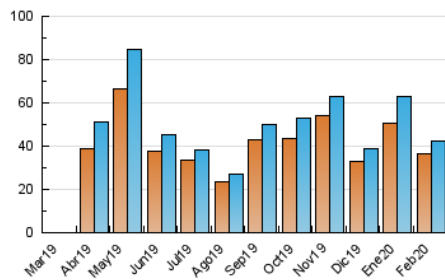

4.3 Por meses

N. únicos / Visitas (x 1000)