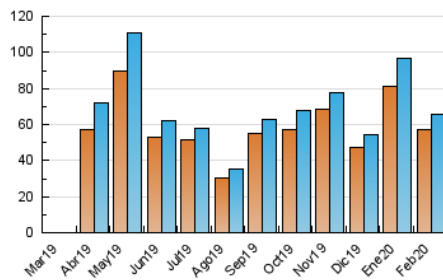

4.3 Por meses

N. únicos / Visitas (x 1000)