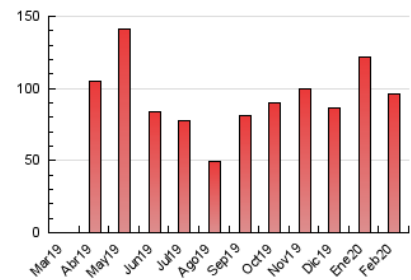

Páginas (x 1000)