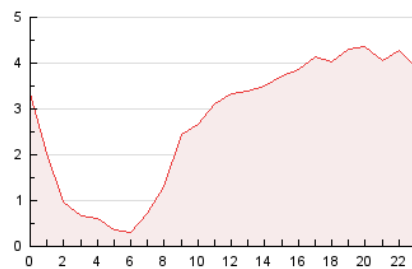

2. Secciones (Nacional)

	PAGINAS	%
HOME	5.691	8.69 %
RESTO	59.764	91.31 %

3. Por día del mes (Nacional)

Día	N. únicos	Visitas	Páginas	Día	N. únicos	Visitas	Páginas	Día	N. únicos	Visitas	Páginas
1	2.161	2.268	5.445	11	1.493	1.596	2.731	21	1.350	1.420	2.107
2	1.965	2.064	5.126	12	1.191	1.247	1.692	22	1.486	1.554	2.021
3	1.302	1.382	3.440	13	1.037	1.119	1.625	23	1.690	1.776	2.451
4	1.205	1.282	1.825	14	1.015	1.086	1.499	24	1.354	1.455	2.122
5	1.412	1.514	2.263	15	1.300	1.359	1.807	25	1.058	1.131	1.683
6	1.284	1.360	1.891	16	1.304	1.366	1.787	26	942	1.001	1.529
7	1.356	1.442	1.919	17	971	1.031	1.493	27	1.046	1.097	1.572
8	1.990	2.079	2.575	18	1.482	1.561	2.125	28	1.124	1.207	1.745
9	2.167	2.266	2.978	19	1.340	1.413	1.861	29	1.224	1.281	1.757
10	1.440	1.535	2.385	20	1.358	1.444	2.001				

4. Gráficas (Nacional)

4.1 Por día de la semana (promedio)

N. únicos / Visitas (x 100)

Páginas (x 100)

4.2 Por franja horaria (promedio)

Visitas (x 1000)

Páginas (x 1000)

4.3 Por meses