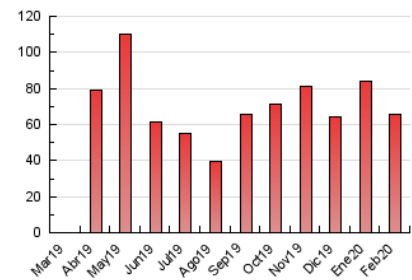

Páginas (x 1000)