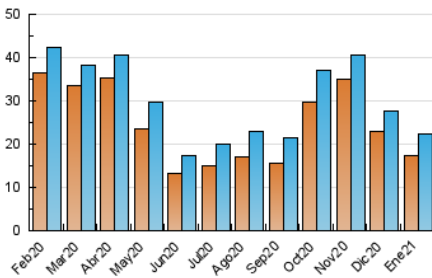

1. Cifras totales y promedios (Nacional)

MES - AÑO	NAVEGADORES UNICOS	VISITAS	PAGINAS
Enero - 2021	17.449	22.372	32.912
PROMEDIO DIARIO	675	722	1.062
PROMEDIO LUNES-VIERNES	647	698	1.043
PROMEDIO SABADO-DOMINGO	734	771	1.100
PAGINAS / VISITAS	1,47		
DURACION MEDIA VISITAS	0:00:44		
DURACION MEDIA PAGINAS	0:01:34		

2. Secciones (Nacional)

	PAGINAS	%
HOME	4.266	12.96 %
RESTO	28.646	87.04 %

3. Por día del mes (Nacional)

Día	N. únicos	Visitas	Páginas	Día	N. únicos	Visitas	Páginas	Día	N. únicos	Visitas	Páginas
1	629	657	955	11	698	744	1.005	21	517	551	822
2	577	607	910	12	566	597	837	22	1.142	1.241	1.719
3	588	620	895	13	609	631	889	23	781	832	1.148
4	466	495	727	14	587	617	824	24	736	764	1.172
5	671	712	1.006	15	526	550	912	25	602	682	1.158
6	591	622	853	16	542	572	828	26	584	705	1.507
7	509	536	855	17	587	616	829	27	1.214	1.399	2.029
8	631	672	937	18	474	497	747	28	818	886	1.292
9	488	511	819	19	440	459	659	29	744	802	1.265
10	865	897	1.168	20	575	607	911	30	1.249	1.309	1.746
								31	931	982	1.488

4. Gráficas (Nacional)

4.1 Por día de la semana (promedio)

N. únicos / Visitas (x 100)

Páginas (x 100)

4.2 Por franja horaria (promedio)

Visitas (x 1000)

Páginas (x 1000)

4.3 Por meses

N. únicos / Visitas (x 1000)

Páginas (x 1000)

5. Observaciones

Este Medio Electrónico de Comunicación ha sido medido por la herramienta Google Analytics de Google

6. Definiciones básicas (Para más información ver Normas Técnicas para el Control de los Medios Electrónicos de Comunicación)