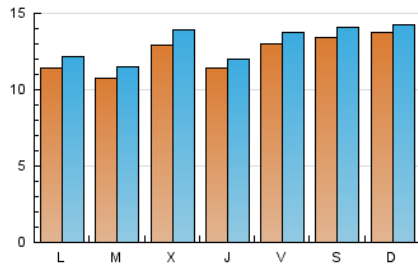

1. Cifras totales y promedios (Nacional e Internacional)

MES - AÑO	NAVEGADORES UNICOS	VISITAS	PAGINAS
Enero - 2021	34.737	40.875	54.500
PROMEDIO DIARIO	1.249	1.319	1.758
PROMEDIO LUNES-VIERNES	1.197	1.271	1.711
PROMEDIO SABADO-DOMINGO	1.358	1.418	1.856
PAGINAS / VISITAS	1,33		
DURACION MEDIA VISITAS	0:00:35		
DURACION MEDIA PAGINAS	0:01:44		

2. Secciones (Nacional e Internacional)

	PAGINAS	%
HOME	4.803	8.81 %
RESTO	49.697	91.19 %

3. Por día del mes (Nacional e Internacional)

Día	N. únicos	Visitas	Páginas	Día	N. únicos	Visitas	Páginas	Día	N. únicos	Visitas	Páginas
1	1.075	1.119	1.486	11	1.357	1.433	1.814	21	1.092	1.149	1.514
2	1.329	1.382	1.863	12	1.039	1.087	1.394	22	1.782	1.904	2.490
3	1.239	1.293	1.691	13	1.067	1.118	1.445	23	1.363	1.434	1.865
4	1.034	1.086	1.409	14	1.049	1.096	1.387	24	1.322	1.374	1.893
5	1.306	1.360	1.742	15	1.086	1.138	1.615	25	1.150	1.251	1.799
6	1.247	1.301	1.613	16	1.149	1.214	1.573	26	1.049	1.205	2.157
7	987	1.033	1.438	17	1.172	1.231	1.540	27	1.811	2.037	2.798
8	1.182	1.244	1.615	18	1.039	1.086	1.445	28	1.443	1.539	2.065
9	1.022	1.060	1.455	19	908	939	1.226	29	1.382	1.466	2.012
10	1.472	1.522	1.875	20	1.056	1.107	1.477	30	1.863	1.949	2.473
								31	1.649	1.718	2.331

4. Gráficas (Nacional e Internacional)

4.1 Por día de la semana (promedio)

N. únicos / Visitas (x 100)

Páginas (x 100)

4.2 Por franja horaria (promedio)

Visitas (x 1000)

Páginas (x 1000)

4.3 Por meses