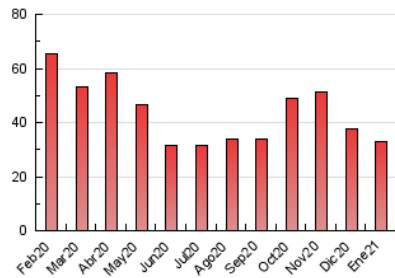

Páginas (x 1000)