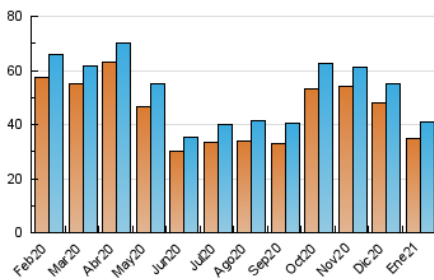

4.3 Por meses

N. únicos / Visitas (x 1000)