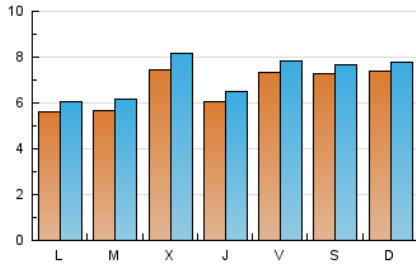

1. Cifras totales y promedios (Nacional)

MES - AÑO	NAVEGADORES UNICOS	VISITAS	PAGINAS
Enero - 2021	17.449	22.372	32.912
PROMEDIO DIARIO	675	722	1.062
PROMEDIO LUNES-VIERNES	647	698	1.043
PROMEDIO SABADO-DOMINGO	734	771	1.100
PAGINAS / VISITAS	1,47		
DURACION MEDIA VISITAS	0:00:44		
DURACION MEDIA PAGINAS	0:01:34		

2. Secciones (Nacional)

	PAGINAS	%
HOME	4.266	12.96 %
RESTO	28.646	87.04 %

3. Por día del mes (Nacional)

Día	N. únicos	Visitas	Páginas	Día	N. únicos	Visitas	Páginas	Día	N. únicos	Visitas	Páginas
1	629	657	955	11	698	744	1.005	21	517	551	822
2	577	607	910	12	566	597	837	22	1.142	1.241	1.719
3	588	620	895	13	609	631	889	23	781	832	1.148
4	466	495	727	14	587	617	824	24	736	764	1.172
5	671	712	1.006	15	526	550	912	25	602	682	1.158
6	591	622	853	16	542	572	828	26	584	705	1.507
7	509	536	855	17	587	616	829	27	1.214	1.399	2.029
8	631	672	937	18	474	497	747	28	818	886	1.292
9	488	511	819	19	440	459	659	29	744	802	1.265
10	865	897	1.168	20	575	607	911	30	1.249	1.309	1.746
								31	931	982	1.488

4. Gráficas (Nacional)

4.1 Por día de la semana (promedio)

N. únicos / Visitas (x 100)

Páginas (x 100)

4.2 Por franja horaria (promedio)

Visitas (x 1000)

Páginas (x 1000)

4.3 Por meses