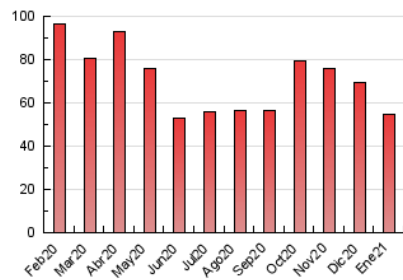

Páginas (x 1000)