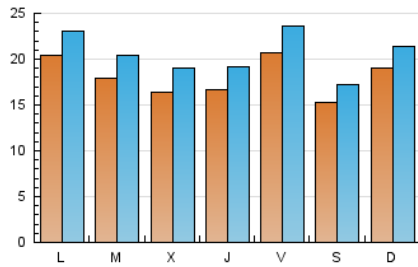

1. Cifras totales y promedios (Nacional)

MES - AÑO	NAVEGADORES UNICOS	VISITAS	PAGINAS
Diciembre - 2024	34.196	65.755	104.084
PROMEDIO DIARIO	1.818	2.063	3.358
PROMEDIO LUNES-VIERNES	1.852	2.109	3.273
PROMEDIO SABADO-DOMINGO	1.736	1.951	3.565
PAGINAS / VISITAS	1,63		
DURACION MEDIA VISITAS	0:02:57		
TIEMPO INTERACCIÓN MEDIO	0:02:22		

2. Secciones (Nacional)

	PAGINAS	%
HOME	10.111	9.71 %
RESTO	93.973	90.29 %

3. Por día del mes (Nacional)

Día	N. únicos	Visitas	Páginas	Día	N. únicos	Visitas	Páginas	Día	N. únicos	Visitas	Páginas
1	4.445	4.967	7.339	11	1.495	1.764	2.991	21	910	1.040	1.639
2	2.994	3.302	5.357	12	2.157	2.431	3.839	22	1.348	1.510	2.489
3	2.220	2.556	3.882	13	2.134	2.399	3.403	23	1.818	2.066	3.348
4	1.823	2.139	3.343	14	1.147	1.268	1.831	24	1.770	1.968	2.841
5	1.460	1.731	2.966	15	1.169	1.323	2.070	25	1.606	1.798	2.581
6	3.403	3.845	5.252	16	1.202	1.409	2.377	26	1.062	1.190	1.866
7	2.238	2.483	5.898	17	1.208	1.428	2.464	27	1.320	1.500	2.416
8	1.468	1.650	5.847	18	1.645	1.906	3.060	28	1.821	2.088	3.039
9	2.011	2.275	3.903	19	2.003	2.304	3.352	29	1.075	1.229	1.929
10	1.522	1.770	2.803	20	1.427	1.676	2.616	30	2.206	2.460	3.876
								31	2.265	2.483	3.467

4. Gráficas (Nacional)

4.1 Por día de la semana (promedio)

N. únicos / Visitas (x 100)

Páginas (x 100)

4.2 Por franja horaria (promedio)

Visitas_ (x 1000)

Páginas (x 1000)

4.3 Por meses