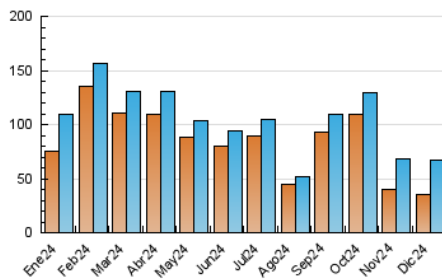

4.3 Por meses

N. únicos / Visitas (x 1000)