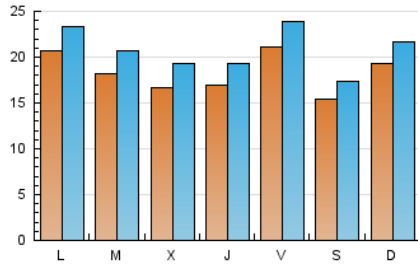

1. Cifras totales y promedios (Nacional e Internacional)

MES - AÑO	NAVEGADORES UNICOS	VISITAS	PAGINAS
Diciembre - 2024	34.772	66.472	104.911
PROMEDIO DIARIO	1.844	2.091	3.384
PROMEDIO LUNES-VIERNES	1.878	2.139	3.301
PROMEDIO SABADO-DOMINGO	1.759	1.976	3.588
PAGINAS / VISITAS	1,62		
DURACION MEDIA VISITAS	0:02:56		
TIEMPO INTERACCIÓN MEDIO	0:02:21		

2. Secciones (Nacional e Internacional)

	PAGINAS	%
HOME	10.213	9.73 %
RESTO	94.698	90.27 %

3. Por día del mes (Nacional e Internacional)

Día	N. únicos	Visitas	Páginas	Día	N. únicos	Visitas	Páginas	Día	N. únicos	Visitas	Páginas
1	4.493	5.018	7.372	11	1.510	1.779	3.002	21	922	1.053	1.652
2	3.033	3.360	5.380	12	2.171	2.449	3.851	22	1.369	1.531	2.510
3	2.246	2.585	3.909	13	2.209	2.480	3.477	23	1.832	2.081	3.365
4	1.843	2.160	3.357	14	1.169	1.291	1.863	24	1.804	2.005	2.887
5	1.483	1.756	2.985	15	1.189	1.344	2.082	25	1.636	1.831	2.614
6	3.426	3.876	5.290	16	1.229	1.438	2.407	26	1.083	1.216	1.897
7	2.262	2.510	5.918	17	1.227	1.455	2.498	27	1.347	1.526	2.444
8	1.495	1.678	5.878	18	1.667	1.932	3.094	28	1.840	2.109	3.065
9	2.050	2.316	3.935	19	2.021	2.323	3.371	29	1.092	1.249	1.952
10	1.542	1.790	2.815	20	1.447	1.696	2.637	30	2.232	2.488	3.904
								31	2.288	2.510	3.500

4. Gráficas (Nacional e Internacional)

4.1 Por día de la semana (promedio)

N. únicos / Visitas (x 100)

Páginas (x 100)

4.2 Por franja horaria (promedio)

Visitas_ (x 1000)

Páginas (x 1000)

4.3 Por meses