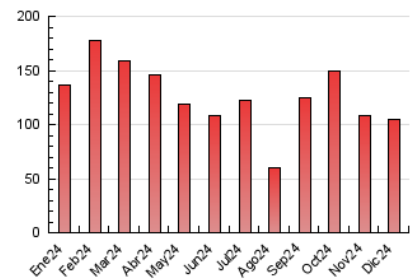

Páginas (x 1000)