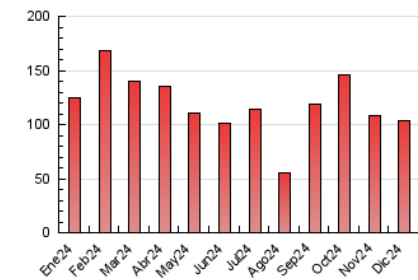

1. Cifras totales y promedios (Nacional)

MES - AÑO	NAVEGADORES UNICOS	VISITAS	PAGINAS
Diciembre - 2024	34.196	65.755	104.084
PROMEDIO DIARIO	1.818	2.063	3.358
PROMEDIO LUNES-VIERNES	1.852	2.109	3.273
PROMEDIO SABADO-DOMINGO	1.736	1.951	3.565
PAGINAS / VISITAS	1,63		
DURACION MEDIA VISITAS	0:02:57		
TIEMPO INTERACCIÓN MEDIO	0:02:22		

2. Secciones (Nacional)

	PAGINAS	%
HOME	10.111	9.71 %
RESTO	93.973	90.29 %

3. Por día del mes (Nacional)

Día	N. únicos	Visitas	Páginas	Día	N. únicos	Visitas	Páginas	Día	N. únicos	Visitas	Páginas
1	4.445	4.967	7.339	11	1.495	1.764	2.991	21	910	1.040	1.639
2	2.994	3.302	5.357	12	2.157	2.431	3.839	22	1.348	1.510	2.489
3	2.220	2.556	3.882	13	2.134	2.399	3.403	23	1.818	2.066	3.348
4	1.823	2.139	3.343	14	1.147	1.268	1.831	24	1.770	1.968	2.841
5	1.460	1.731	2.966	15	1.169	1.323	2.070	25	1.606	1.798	2.581
6	3.403	3.845	5.252	16	1.202	1.409	2.377	26	1.062	1.190	1.866
7	2.238	2.483	5.898	17	1.208	1.428	2.464	27	1.320	1.500	2.416
8	1.468	1.650	5.847	18	1.645	1.906	3.060	28	1.821	2.088	3.039
9	2.011	2.275	3.903	19	2.003	2.304	3.352	29	1.075	1.229	1.929
10	1.522	1.770	2.803	20	1.427	1.676	2.616	30	2.206	2.460	3.876
								31	2.265	2.483	3.467

4. Gráficas (Nacional)

4.1 Por día de la semana (promedio)

N. únicos / Visitas (x 100)

Páginas (x 100)

4.2 Por franja horaria (promedio)

Visitas_ (x 1000)

Páginas (x 1000)

4.3 Por meses

N. únicos / Visitas (x 1000)

Páginas (x 1000)

5. Observaciones

Este Medio Electrónico de Comunicación ha sido medido por la herramienta Google Analytics de Google (GA4).

6. Definiciones básicas (Para más información ver Normas Técnicas para el Control de los Medios Electrónicos de Comunicación)