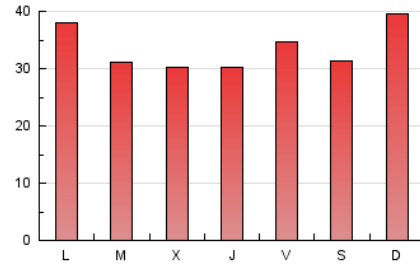

1. Cifras totales y promedios (Nacional e Internacional)

MES - AÑO	NAVEGADORES UNICOS	VISITAS	PAGINAS
Diciembre - 2024	34.772	66.472	104.911
PROMEDIO DIARIO	1.844	2.091	3.384
PROMEDIO LUNES-VIERNES	1.878	2.139	3.301
PROMEDIO SABADO-DOMINGO	1.759	1.976	3.588
PAGINAS / VISITAS	1,62		
DURACION MEDIA VISITAS	0:02:56		
TIEMPO INTERACCIÓN MEDIO	0:02:21		

2. Secciones (Nacional e Internacional)

	PAGINAS	%
HOME	10.213	9.73 %
RESTO	94.698	90.27 %

3. Por día del mes (Nacional e Internacional)

Día	N. únicos	Visitas	Páginas	Día	N. únicos	Visitas	Páginas	Día	N. únicos	Visitas	Páginas
1	4.493	5.018	7.372	11	1.510	1.779	3.002	21	922	1.053	1.652
2	3.033	3.360	5.380	12	2.171	2.449	3.851	22	1.369	1.531	2.510
3	2.246	2.585	3.909	13	2.209	2.480	3.477	23	1.832	2.081	3.365
4	1.843	2.160	3.357	14	1.169	1.291	1.863	24	1.804	2.005	2.887
5	1.483	1.756	2.985	15	1.189	1.344	2.082	25	1.636	1.831	2.614
6	3.426	3.876	5.290	16	1.229	1.438	2.407	26	1.083	1.216	1.897
7	2.262	2.510	5.918	17	1.227	1.455	2.498	27	1.347	1.526	2.444
8	1.495	1.678	5.878	18	1.667	1.932	3.094	28	1.840	2.109	3.065
9	2.050	2.316	3.935	19	2.021	2.323	3.371	29	1.092	1.249	1.952
10	1.542	1.790	2.815	20	1.447	1.696	2.637	30	2.232	2.488	3.904
								31	2.288	2.510	3.500

4. Gráficas (Nacional e Internacional)

4.1 Por día de la semana (promedio)

N. únicos / Visitas (x 100)

Páginas (x 100)

4.2 Por franja horaria (promedio)

Visitas_ (x 1000)

Páginas (x 1000)

4.3 Por meses