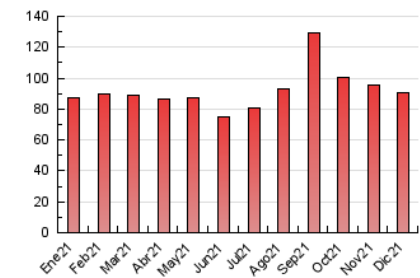

Páginas (x 1000)