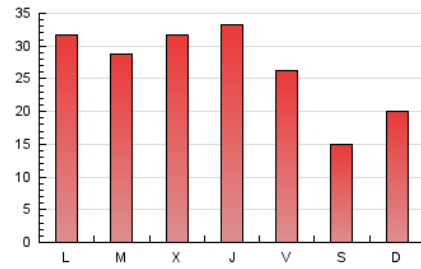

1. Cifras totales y promedios (Nacional)

MES - AÑO	NAVEGADORES UNICOS	VISITAS	PAGINAS
Diciembre - 2021	39.717	54.534	83.732
PROMEDIO DIARIO	1.622	1.759	2.701
PROMEDIO LUNES-VIERNES	1.783	1.941	3.033
PROMEDIO SABADO-DOMINGO	1.160	1.237	1.747
PAGINAS / VISITAS	1,54		
DURACION MEDIA VISITAS	0:01:20		
DURACION MEDIA PAGINAS	0:02:29		

2. Secciones (Nacional)

	PAGINAS	%
HOME	5.535	6.61 %
RESTO	78.197	93.39 %

3. Por día del mes (Nacional)

Día	N. únicos	Visitas	Páginas	Día	N. únicos	Visitas	Páginas	Día	N. únicos	Visitas	Páginas
1	1.735	1.851	2.651	11	1.254	1.362	1.984	21	1.670	1.809	2.664
2	1.676	1.823	2.946	12	1.867	1.947	2.698	22	1.683	1.835	2.853
3	2.093	2.328	3.516	13	2.257	2.454	3.712	23	1.648	1.797	2.732
4	981	1.057	1.476	14	2.235	2.407	3.745	24	1.195	1.286	1.876
5	1.014	1.069	1.527	15	2.085	2.290	3.549	25	750	807	1.113
6	1.283	1.369	2.000	16	1.825	1.961	2.941	26	725	790	1.145
7	1.400	1.503	2.442	17	1.502	1.621	2.708	27	1.683	1.817	2.844
8	2.069	2.358	4.002	18	862	914	1.391	28	1.545	1.653	2.634
9	2.442	2.701	5.216	19	1.824	1.948	2.638	29	1.779	1.938	2.825
10	1.904	2.039	3.403	20	2.501	2.740	4.104	30	1.744	1.899	2.782
								31	1.066	1.161	1.615

4. Gráficas (Nacional)

4.1 Por día de la semana (promedio)

N. únicos / Visitas (x 100)

Páginas (x 100)

4.2 Por franja horaria (promedio)

Visitas__ (x 1000)

Páginas (x 1000)

4.3 Por meses