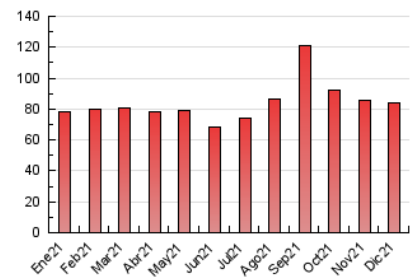

Páginas (x 1000)