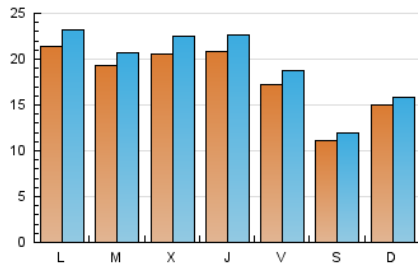

1. Cifras totales y promedios (Nacional e Internacional)

MES - AÑO	NAVEGADORES UNICOS	VISITAS	PAGINAS
Diciembre - 2021	45.090	60.559	90.972
PROMEDIO DIARIO	1.810	1.954	2.935
PROMEDIO LUNES-VIERNES	1.986	2.151	3.284
PROMEDIO SABADO-DOMINGO	1.305	1.385	1.931
PAGINAS / VISITAS	1,50		
DURACION MEDIA VISITAS	0:01:15		
DURACION MEDIA PAGINAS	0:02:28		

2. Secciones (Nacional e Internacional)

	PAGINAS	%
HOME	5.828	6.41 %
RESTO	85.144	93.59 %

3. Por día del mes (Nacional e Internacional)

Día	N. únicos	Visitas	Páginas	Día	N. únicos	Visitas	Páginas	Día	N. únicos	Visitas	Páginas
1	1.920	2.045	2.904	11	1.466	1.578	2.255	21	1.864	2.006	2.886
2	1.901	2.057	3.233	12	2.032	2.116	2.901	22	1.835	1.992	3.033
3	2.333	2.576	3.787	13	2.462	2.668	3.959	23	1.821	1.979	2.959
4	1.137	1.217	1.673	14	2.474	2.651	4.031	24	1.291	1.382	1.980
5	1.170	1.229	1.713	15	2.286	2.499	3.791	25	859	917	1.243
6	1.502	1.598	2.268	16	2.047	2.190	3.220	26	840	906	1.287
7	1.681	1.794	2.778	17	1.689	1.819	2.966	27	1.873	2.011	3.077
8	2.317	2.627	4.345	18	988	1.043	1.539	28	1.722	1.838	2.846
9	2.749	3.025	5.606	19	1.944	2.074	2.835	29	1.929	2.094	3.009
10	2.151	2.291	3.709	20	2.743	2.991	4.418	30	1.909	2.069	2.979
								31	1.179	1.277	1.742

4. Gráficas (Nacional e Internacional)

4.1 Por día de la semana (promedio)

N. únicos / Visitas (x 100)

Páginas (x 100)

4.2 Por franja horaria (promedio)

Visitas (x 1000)

Páginas (x 1000)

4.3 Por meses