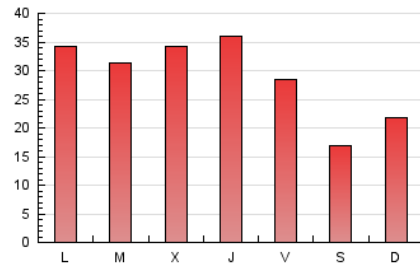

1. Cifras totales y promedios (Nacional e Internacional)

MES - AÑO	NAVEGADORES UNICOS	VISITAS	PAGINAS
Diciembre - 2021	45.090	60.559	90.972
PROMEDIO DIARIO	1.810	1.954	2.935
PROMEDIO LUNES-VIERNES	1.986	2.151	3.284
PROMEDIO SABADO-DOMINGO	1.305	1.385	1.931
PAGINAS / VISITAS	1,50		
DURACION MEDIA VISITAS	0:01:15		
DURACION MEDIA PAGINAS	0:02:28		

2. Secciones (Nacional e Internacional)

	PAGINAS	%
HOME	5.828	6.41 %
RESTO	85.144	93.59 %

3. Por día del mes (Nacional e Internacional)

Día	N. únicos	Visitas	Páginas	Día	N. únicos	Visitas	Páginas	Día	N. únicos	Visitas	Páginas
1	1.920	2.045	2.904	11	1.466	1.578	2.255	21	1.864	2.006	2.886
2	1.901	2.057	3.233	12	2.032	2.116	2.901	22	1.835	1.992	3.033
3	2.333	2.576	3.787	13	2.462	2.668	3.959	23	1.821	1.979	2.959
4	1.137	1.217	1.673	14	2.474	2.651	4.031	24	1.291	1.382	1.980
5	1.170	1.229	1.713	15	2.286	2.499	3.791	25	859	917	1.243
6	1.502	1.598	2.268	16	2.047	2.190	3.220	26	840	906	1.287
7	1.681	1.794	2.778	17	1.689	1.819	2.966	27	1.873	2.011	3.077
8	2.317	2.627	4.345	18	988	1.043	1.539	28	1.722	1.838	2.846
9	2.749	3.025	5.606	19	1.944	2.074	2.835	29	1.929	2.094	3.009
10	2.151	2.291	3.709	20	2.743	2.991	4.418	30	1.909	2.069	2.979
								31	1.179	1.277	1.742

4. Gráficas (Nacional e Internacional)

4.1 Por día de la semana (promedio)

N. únicos / Visitas (x 100)

Páginas (x 100)

4.2 Por franja horaria (promedio)

Visitas (x 1000)

Páginas (x 1000)

4.3 Por meses