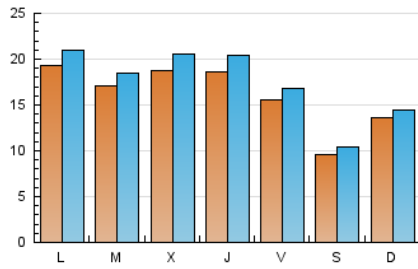

1. Cifras totales y promedios (Nacional)

MES - AÑO	NAVEGADORES UNICOS	VISITAS	PAGINAS
Diciembre - 2021	39.717	54.534	83.732
PROMEDIO DIARIO	1.622	1.759	2.701
PROMEDIO LUNES-VIERNES	1.783	1.941	3.033
PROMEDIO SABADO-DOMINGO	1.160	1.237	1.747
PAGINAS / VISITAS	1,54		
DURACION MEDIA VISITAS	0:01:20		
DURACION MEDIA PAGINAS	0:02:29		

2. Secciones (Nacional)

	PAGINAS	%
HOME	5.535	6.61 %
RESTO	78.197	93.39 %

3. Por día del mes (Nacional)

Día	N. únicos	Visitas	Páginas	Día	N. únicos	Visitas	Páginas	Día	N. únicos	Visitas	Páginas
1	1.735	1.851	2.651	11	1.254	1.362	1.984	21	1.670	1.809	2.664
2	1.676	1.823	2.946	12	1.867	1.947	2.698	22	1.683	1.835	2.853
3	2.093	2.328	3.516	13	2.257	2.454	3.712	23	1.648	1.797	2.732
4	981	1.057	1.476	14	2.235	2.407	3.745	24	1.195	1.286	1.876
5	1.014	1.069	1.527	15	2.085	2.290	3.549	25	750	807	1.113
6	1.283	1.369	2.000	16	1.825	1.961	2.941	26	725	790	1.145
7	1.400	1.503	2.442	17	1.502	1.621	2.708	27	1.683	1.817	2.844
8	2.069	2.358	4.002	18	862	914	1.391	28	1.545	1.653	2.634
9	2.442	2.701	5.216	19	1.824	1.948	2.638	29	1.779	1.938	2.825
10	1.904	2.039	3.403	20	2.501	2.740	4.104	30	1.744	1.899	2.782
								31	1.066	1.161	1.615

4. Gráficas (Nacional)

4.1 Por día de la semana (promedio)

N. únicos / Visitas (x 100)

Páginas (x 100)

4.2 Por franja horaria (promedio)

Visitas__ (x 1000)

Páginas (x 1000)

4.3 Por meses