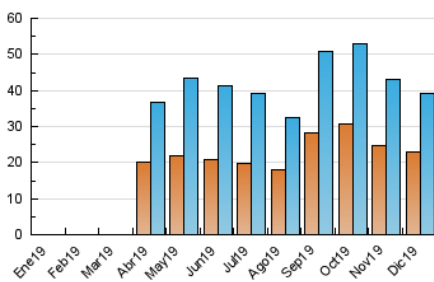

4.3 Por meses

N. únicos / Visitas (x 1000)