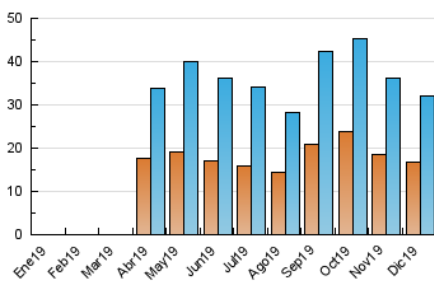

4.3 Por meses

N. únicos / Visitas (x 1000)