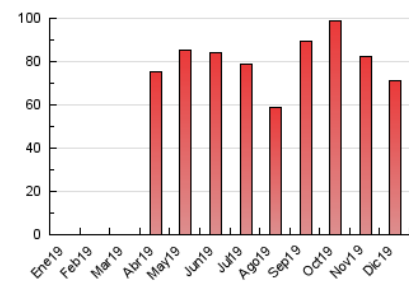

Páginas (x 1000)