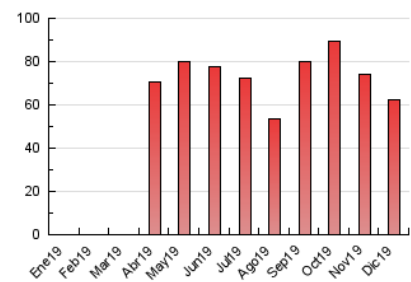

Páginas (x 1000)