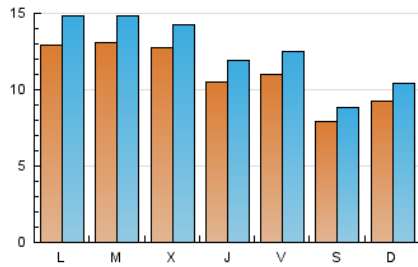

1. Cifras totales y promedios (Nacional e Internacional)

MES - AÑO	NAVEGADORES UNICOS	VISITAS	PAGINAS
Diciembre - 2019	23.030	39.032	71.259
PROMEDIO DIARIO	1.112	1.259	2.299
PROMEDIO LUNES-VIERNES	1.213	1.377	2.514
PROMEDIO SABADO-DOMINGO	864	971	1.772
PAGINAS / VISITAS	1,83		
DURACION MEDIA VISITAS	0:02:08		
DURACION MEDIA PAGINAS	0:02:34		

2. Secciones (Nacional e Internacional)

	PAGINAS	%
HOME	4.112	5.77 %
RESTO	67.147	94.23 %

3. Por día del mes (Nacional e Internacional)

Día	N. únicos	Visitas	Páginas	Día	N. únicos	Visitas	Páginas	Día	N. únicos	Visitas	Páginas
1	1.107	1.233	2.060	11	1.525	1.688	3.081	21	945	1.050	1.796
2	1.570	1.811	3.178	12	1.135	1.272	2.353	22	1.083	1.211	2.370
3	1.416	1.590	2.776	13	1.260	1.421	2.809	23	1.223	1.402	2.947
4	1.286	1.458	2.779	14	741	845	1.595	24	1.180	1.323	2.295
5	1.130	1.303	2.462	15	903	1.014	1.815	25	802	889	1.412
6	999	1.127	1.966	16	1.499	1.701	3.085	26	636	715	1.177
7	737	821	1.525	17	1.524	1.751	2.995	27	887	1.029	2.017
8	839	935	1.803	18	1.478	1.667	2.848	28	729	830	1.485
9	1.267	1.452	2.815	19	1.287	1.473	2.689	29	693	798	1.500
10	1.588	1.794	3.057	20	1.256	1.412	2.707	30	894	1.057	2.020
								31	842	960	1.842

4. Gráficas (Nacional e Internacional)

4.1 Por día de la semana (promedio)

N. únicos / Visitas (x 100)

Páginas (x 100)

4.2 Por franja horaria (promedio)

Visitas (x 1000)

Páginas (x 1000)

4.3 Por meses