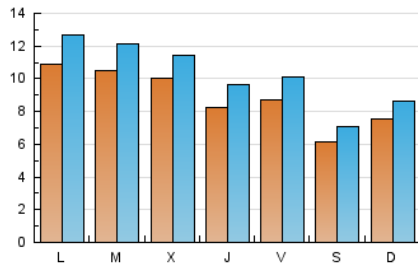

1. Cifras totales y promedios (Nacional)

MES - AÑO	NAVEGADORES UNICOS	VISITAS	PAGINAS
Diciembre - 2019	16.722	32.010	62.570
PROMEDIO DIARIO	893	1.033	2.018
PROMEDIO LUNES-VIERNES	976	1.131	2.212
PROMEDIO SABADO-DOMINGO	691	792	1.545
PAGINAS / VISITAS	1,95		
DURACION MEDIA VISITAS	0:02:28		
DURACION MEDIA PAGINAS	0:02:34		

2. Secciones (Nacional)

	PAGINAS	%
HOME	4.068	6.50 %
RESTO	58.502	93.50 %

3. Por día del mes (Nacional)

Día	N. únicos	Visitas	Páginas	Día	N. únicos	Visitas	Páginas	Día	N. únicos	Visitas	Páginas
1	924	1.041	1.819	11	1.173	1.330	2.700	21	703	793	1.440
2	1.364	1.592	2.911	12	852	983	2.027	22	857	977	2.045
3	1.239	1.405	2.523	13	982	1.136	2.441	23	1.019	1.187	2.638
4	1.118	1.280	2.548	14	578	680	1.406	24	935	1.075	2.002
5	944	1.109	2.219	15	724	829	1.587	25	607	687	1.185
6	812	930	1.732	16	1.294	1.482	2.811	26	509	587	1.013
7	603	680	1.353	17	1.232	1.445	2.591	27	717	854	1.769
8	707	798	1.628	18	1.108	1.277	2.384	28	571	670	1.300
9	1.075	1.246	2.551	19	990	1.169	2.334	29	555	658	1.327
10	1.235	1.417	2.610	20	966	1.113	2.323	30	681	843	1.772
								31	621	737	1.581

4. Gráficas (Nacional)

4.1 Por día de la semana (promedio)

N. únicos / Visitas (x 100)

Páginas (x 100)

4.2 Por franja horaria (promedio)

Visitas (x 1000)

Páginas (x 1000)

4.3 Por meses