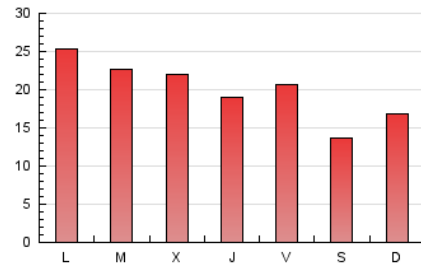

1. Cifras totales y promedios (Nacional)

MES - AÑO	NAVEGADORES UNICOS	VISITAS	PAGINAS
Diciembre - 2019	16.722	32.010	62.570
PROMEDIO DIARIO	893	1.033	2.018
PROMEDIO LUNES-VIERNES	976	1.131	2.212
PROMEDIO SABADO-DOMINGO	691	792	1.545
PAGINAS / VISITAS	1,95		
DURACION MEDIA VISITAS	0:02:28		
DURACION MEDIA PAGINAS	0:02:34		

2. Secciones (Nacional)

	PAGINAS	%
HOME	4.068	6.50 %
RESTO	58.502	93.50 %

3. Por día del mes (Nacional)

Día	N. únicos	Visitas	Páginas	Día	N. únicos	Visitas	Páginas	Día	N. únicos	Visitas	Páginas
1	924	1.041	1.819	11	1.173	1.330	2.700	21	703	793	1.440
2	1.364	1.592	2.911	12	852	983	2.027	22	857	977	2.045
3	1.239	1.405	2.523	13	982	1.136	2.441	23	1.019	1.187	2.638
4	1.118	1.280	2.548	14	578	680	1.406	24	935	1.075	2.002
5	944	1.109	2.219	15	724	829	1.587	25	607	687	1.185
6	812	930	1.732	16	1.294	1.482	2.811	26	509	587	1.013
7	603	680	1.353	17	1.232	1.445	2.591	27	717	854	1.769
8	707	798	1.628	18	1.108	1.277	2.384	28	571	670	1.300
9	1.075	1.246	2.551	19	990	1.169	2.334	29	555	658	1.327
10	1.235	1.417	2.610	20	966	1.113	2.323	30	681	843	1.772
								31	621	737	1.581

4. Gráficas (Nacional)

4.1 Por día de la semana (promedio)

N. únicos / Visitas (x 100)

Páginas (x 100)

4.2 Por franja horaria (promedio)

Visitas (x 1000)

Páginas (x 1000)

4.3 Por meses