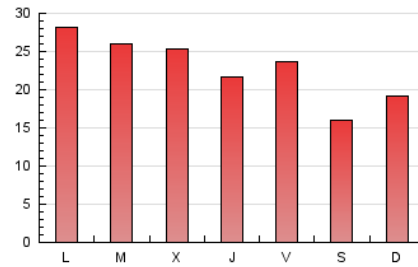

1. Cifras totales y promedios (Nacional e Internacional)

MES - AÑO	NAVEGADORES UNICOS	VISITAS	PAGINAS
Diciembre - 2019	23.030	39.032	71.259
PROMEDIO DIARIO	1.112	1.259	2.299
PROMEDIO LUNES-VIERNES	1.213	1.377	2.514
PROMEDIO SABADO-DOMINGO	864	971	1.772
PAGINAS / VISITAS	1,83		
DURACION MEDIA VISITAS	0:02:08		
DURACION MEDIA PAGINAS	0:02:34		

2. Secciones (Nacional e Internacional)

	PAGINAS	%
HOME	4.112	5.77 %
RESTO	67.147	94.23 %

3. Por día del mes (Nacional e Internacional)

Día	N. únicos	Visitas	Páginas	Día	N. únicos	Visitas	Páginas	Día	N. únicos	Visitas	Páginas
1	1.107	1.233	2.060	11	1.525	1.688	3.081	21	945	1.050	1.796
2	1.570	1.811	3.178	12	1.135	1.272	2.353	22	1.083	1.211	2.370
3	1.416	1.590	2.776	13	1.260	1.421	2.809	23	1.223	1.402	2.947
4	1.286	1.458	2.779	14	741	845	1.595	24	1.180	1.323	2.295
5	1.130	1.303	2.462	15	903	1.014	1.815	25	802	889	1.412
6	999	1.127	1.966	16	1.499	1.701	3.085	26	636	715	1.177
7	737	821	1.525	17	1.524	1.751	2.995	27	887	1.029	2.017
8	839	935	1.803	18	1.478	1.667	2.848	28	729	830	1.485
9	1.267	1.452	2.815	19	1.287	1.473	2.689	29	693	798	1.500
10	1.588	1.794	3.057	20	1.256	1.412	2.707	30	894	1.057	2.020
								31	842	960	1.842

4. Gráficas (Nacional e Internacional)

4.1 Por día de la semana (promedio)

N. únicos / Visitas (x 100)

Páginas (x 100)

4.2 Por franja horaria (promedio)

Visitas (x 1000)

Páginas (x 1000)

4.3 Por meses