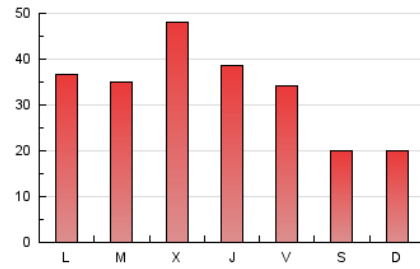

Páginas (x 100)