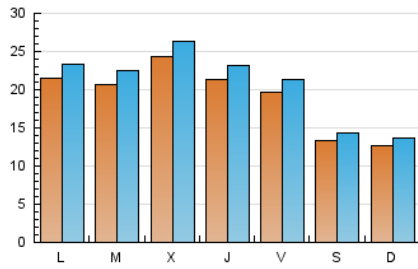

4. Gráficas (Nacional e Internacional)

4.1 Por día de la semana (promedio)

N. únicos / Visitas (x 100)