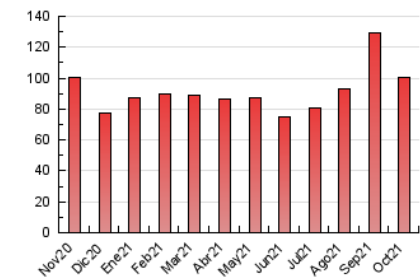

Páginas (x 1000)