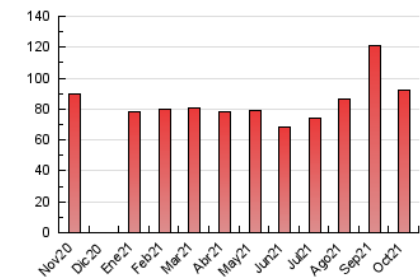

Páginas (x 1000)