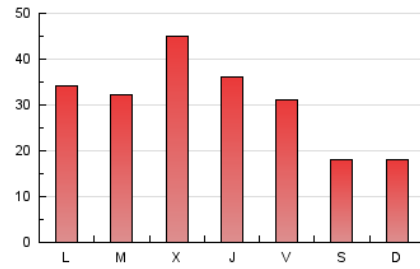

Páginas (x 100)