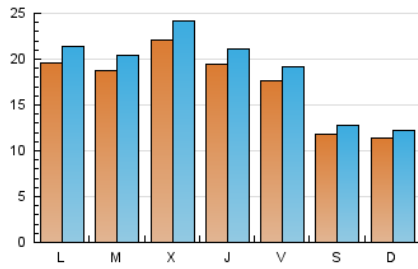

4. Gráficas (Nacional)

4.1 Por día de la semana (promedio)

N. únicos / Visitas (x 100)