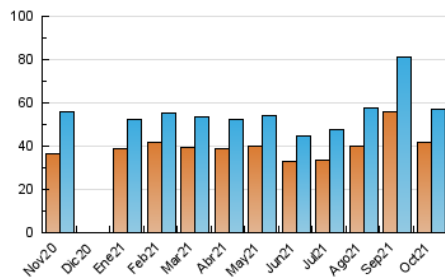

4.3 Por meses

N. únicos / Visitas (x 1000)