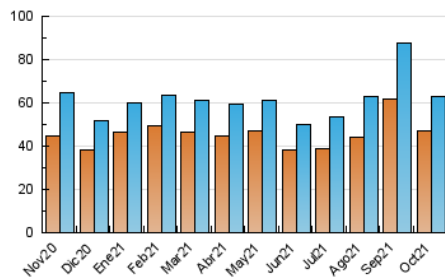

4.3 Por meses

N. únicos / Visitas (x 1000)