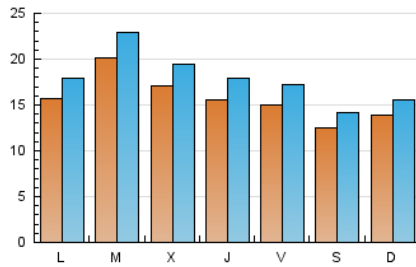

1. Cifras totales y promedios (Nacional)

MES - AÑO	NAVEGADORES UNICOS	VISITAS	PAGINAS
Octubre - 2020	29.794	55.029	102.845
PROMEDIO DIARIO	1.556	1.775	3.318
PROMEDIO LUNES-VIERNES	1.658	1.897	3.617
PROMEDIO SABADO-DOMINGO	1.309	1.476	2.585
PAGINAS / VISITAS	1,87		
DURACION MEDIA VISITAS	0:02:17		
DURACION MEDIA PAGINAS	0:02:37		

2. Secciones (Nacional)

	PAGINAS	%
HOME	6.355	6.18 %
RESTO	96.490	93.82 %

3. Por día del mes (Nacional)

Día	N. únicos	Visitas	Páginas	Día	N. únicos	Visitas	Páginas	Día	N. únicos	Visitas	Páginas
1	1.824	2.159	4.915	11	1.079	1.215	2.257	21	1.302	1.457	2.563
2	1.687	2.014	4.219	12	1.420	1.612	3.251	22	1.492	1.687	2.967
3	2.016	2.310	3.969	13	1.502	1.726	3.731	23	1.645	1.867	3.370
4	2.435	2.745	4.676	14	1.566	1.830	3.756	24	972	1.076	1.812
5	1.730	2.003	4.079	15	1.192	1.406	2.900	25	1.005	1.103	1.950
6	3.257	3.762	6.461	16	1.219	1.436	2.901	26	1.522	1.717	3.026
7	2.128	2.454	4.718	17	796	919	1.676	27	1.727	1.931	3.089
8	1.566	1.802	3.714	18	1.030	1.152	2.046	28	1.860	2.058	3.368
9	1.367	1.546	3.385	19	1.610	1.818	3.691	29	1.708	1.918	3.255
10	916	1.055	2.243	20	1.554	1.758	3.167	30	1.589	1.781	3.054
								31	1.532	1.712	2.636

4. Gráficas (Nacional)

4.1 Por día de la semana (promedio)

N. únicos / Visitas (x 100)

Páginas (x 100)

4.2 Por franja horaria (promedio)

Visitas (x 1000)

Páginas (x 1000)

4.3 Por meses