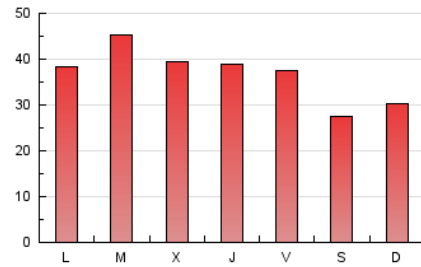

1. Cifras totales y promedios (Nacional e Internacional)

MES - AÑO	NAVEGADORES UNICOS	VISITAS	PAGINAS
Octubre - 2020	37.453	63.539	113.177
PROMEDIO DIARIO	1.822	2.050	3.651
PROMEDIO LUNES-VIERNES	1.936	2.186	3.968
PROMEDIO SABADO-DOMINGO	1.542	1.716	2.875
PAGINAS / VISITAS	1,78		
DURACION MEDIA VISITAS	0:02:03		
DURACION MEDIA PAGINAS	0:02:37		

2. Secciones (Nacional e Internacional)

	PAGINAS	%
HOME	6.477	5.72 %
RESTO	106.700	94.28 %

3. Por día del mes (Nacional e Internacional)

Día	N. únicos	Visitas	Páginas	Día	N. únicos	Visitas	Páginas	Día	N. únicos	Visitas	Páginas
1	2.074	2.416	5.291	11	1.317	1.464	2.564	21	1.590	1.755	2.922
2	1.947	2.286	4.557	12	1.673	1.870	3.575	22	1.828	2.034	3.371
3	2.279	2.586	4.343	13	1.846	2.080	4.148	23	1.966	2.193	3.749
4	2.701	3.023	5.006	14	1.829	2.103	4.088	24	1.217	1.323	2.101
5	2.007	2.290	4.421	15	1.432	1.651	3.190	25	1.234	1.335	2.205
6	3.584	4.106	6.889	16	1.487	1.725	3.293	26	1.770	1.968	3.330
7	2.397	2.742	5.101	17	1.025	1.159	1.958	27	2.094	2.314	3.513
8	1.808	2.053	4.032	18	1.233	1.360	2.325	28	2.129	2.333	3.690
9	1.648	1.835	3.706	19	1.852	2.067	3.992	29	1.936	2.155	3.546
10	1.122	1.263	2.484	20	1.826	2.043	3.522	30	1.870	2.072	3.379
								31	1.750	1.935	2.886

4. Gráficas (Nacional e Internacional)

4.1 Por día de la semana (promedio)

N. únicos / Visitas (x 100)

Páginas (x 100)

4.2 Por franja horaria (promedio)

Visitas (x 1000)

Páginas (x 1000)

4.3 Por meses