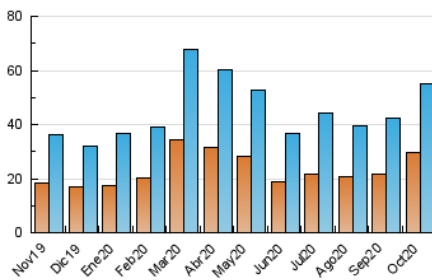

4.3 Por meses

N. únicos / Visitas (x 1000)