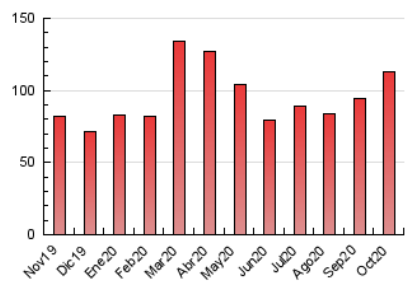

Páginas (x 1000)