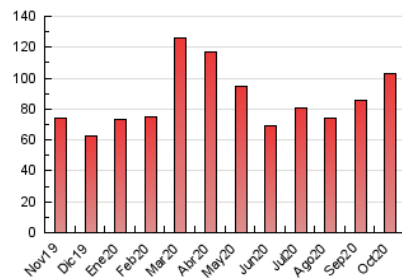

1. Cifras totales y promedios (Nacional)

MES - AÑO	NAVEGADORES UNICOS	VISITAS	PAGINAS
Octubre - 2020	29.794	55.029	102.845
PROMEDIO DIARIO	1.556	1.775	3.318
PROMEDIO LUNES-VIERNES	1.658	1.897	3.617
PROMEDIO SABADO-DOMINGO	1.309	1.476	2.585
PAGINAS / VISITAS	1,87		
DURACION MEDIA VISITAS	0:02:17		
DURACION MEDIA PAGINAS	0:02:37		

2. Secciones (Nacional)

	PAGINAS	%
HOME	6.355	6.18 %
RESTO	96.490	93.82 %

3. Por día del mes (Nacional)

Día	N. únicos	Visitas	Páginas	Día	N. únicos	Visitas	Páginas	Día	N. únicos	Visitas	Páginas
1	1.824	2.159	4.915	11	1.079	1.215	2.257	21	1.302	1.457	2.563
2	1.687	2.014	4.219	12	1.420	1.612	3.251	22	1.492	1.687	2.967
3	2.016	2.310	3.969	13	1.502	1.726	3.731	23	1.645	1.867	3.370
4	2.435	2.745	4.676	14	1.566	1.830	3.756	24	972	1.076	1.812
5	1.730	2.003	4.079	15	1.192	1.406	2.900	25	1.005	1.103	1.950
6	3.257	3.762	6.461	16	1.219	1.436	2.901	26	1.522	1.717	3.026
7	2.128	2.454	4.718	17	796	919	1.676	27	1.727	1.931	3.089
8	1.566	1.802	3.714	18	1.030	1.152	2.046	28	1.860	2.058	3.368
9	1.367	1.546	3.385	19	1.610	1.818	3.691	29	1.708	1.918	3.255
10	916	1.055	2.243	20	1.554	1.758	3.167	30	1.589	1.781	3.054
								31	1.532	1.712	2.636

4. Gráficas (Nacional)

4.1 Por día de la semana (promedio)

N. únicos / Visitas (x 100)

Páginas (x 100)

4.2 Por franja horaria (promedio)

Visitas (x 1000)

Páginas (x 1000)

4.3 Por meses

N. únicos / Visitas (x 1000)

Páginas (x 1000)

5. Observaciones

Este Medio Electrónico de Comunicación ha sido medido por la herramienta Google Analytics de Google

6. Definiciones básicas (Para más información ver Normas Técnicas para el Control de los Medios Electrónicos de Comunicación)