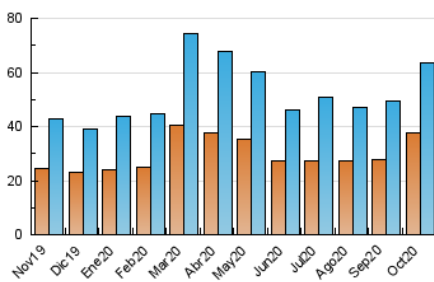

4.3 Por meses

N. únicos / Visitas (x 1000)