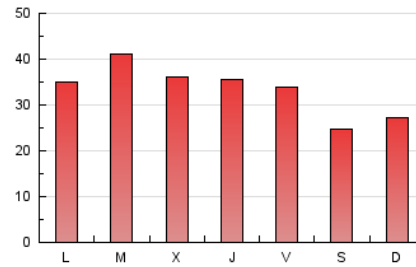

1. Cifras totales y promedios (Nacional)

MES - AÑO	NAVEGADORES UNICOS	VISITAS	PAGINAS
Octubre - 2020	29.794	55.029	102.845
PROMEDIO DIARIO	1.556	1.775	3.318
PROMEDIO LUNES-VIERNES	1.658	1.897	3.617
PROMEDIO SABADO-DOMINGO	1.309	1.476	2.585
PAGINAS / VISITAS	1,87		
DURACION MEDIA VISITAS	0:02:17		
DURACION MEDIA PAGINAS	0:02:37		

2. Secciones (Nacional)

	PAGINAS	%
HOME	6.355	6.18 %
RESTO	96.490	93.82 %

3. Por día del mes (Nacional)

Día	N. únicos	Visitas	Páginas	Día	N. únicos	Visitas	Páginas	Día	N. únicos	Visitas	Páginas
1	1.824	2.159	4.915	11	1.079	1.215	2.257	21	1.302	1.457	2.563
2	1.687	2.014	4.219	12	1.420	1.612	3.251	22	1.492	1.687	2.967
3	2.016	2.310	3.969	13	1.502	1.726	3.731	23	1.645	1.867	3.370
4	2.435	2.745	4.676	14	1.566	1.830	3.756	24	972	1.076	1.812
5	1.730	2.003	4.079	15	1.192	1.406	2.900	25	1.005	1.103	1.950
6	3.257	3.762	6.461	16	1.219	1.436	2.901	26	1.522	1.717	3.026
7	2.128	2.454	4.718	17	796	919	1.676	27	1.727	1.931	3.089
8	1.566	1.802	3.714	18	1.030	1.152	2.046	28	1.860	2.058	3.368
9	1.367	1.546	3.385	19	1.610	1.818	3.691	29	1.708	1.918	3.255
10	916	1.055	2.243	20	1.554	1.758	3.167	30	1.589	1.781	3.054
								31	1.532	1.712	2.636

4. Gráficas (Nacional)

4.1 Por día de la semana (promedio)

N. únicos / Visitas (x 100)

Páginas (x 100)

4.2 Por franja horaria (promedio)

Visitas (x 1000)

Páginas (x 1000)

4.3 Por meses