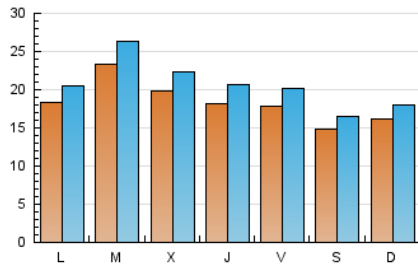

1. Cifras totales y promedios (Nacional e Internacional)

MES - AÑO	NAVEGADORES UNICOS	VISITAS	PAGINAS
Octubre - 2020	37.453	63.539	113.177
PROMEDIO DIARIO	1.822	2.050	3.651
PROMEDIO LUNES-VIERNES	1.936	2.186	3.968
PROMEDIO SABADO-DOMINGO	1.542	1.716	2.875
PAGINAS / VISITAS	1,78		
DURACION MEDIA VISITAS	0:02:03		
DURACION MEDIA PAGINAS	0:02:37		

2. Secciones (Nacional e Internacional)

	PAGINAS	%
HOME	6.477	5.72 %
RESTO	106.700	94.28 %

3. Por día del mes (Nacional e Internacional)

Día	N. únicos	Visitas	Páginas	Día	N. únicos	Visitas	Páginas	Día	N. únicos	Visitas	Páginas
1	2.074	2.416	5.291	11	1.317	1.464	2.564	21	1.590	1.755	2.922
2	1.947	2.286	4.557	12	1.673	1.870	3.575	22	1.828	2.034	3.371
3	2.279	2.586	4.343	13	1.846	2.080	4.148	23	1.966	2.193	3.749
4	2.701	3.023	5.006	14	1.829	2.103	4.088	24	1.217	1.323	2.101
5	2.007	2.290	4.421	15	1.432	1.651	3.190	25	1.234	1.335	2.205
6	3.584	4.106	6.889	16	1.487	1.725	3.293	26	1.770	1.968	3.330
7	2.397	2.742	5.101	17	1.025	1.159	1.958	27	2.094	2.314	3.513
8	1.808	2.053	4.032	18	1.233	1.360	2.325	28	2.129	2.333	3.690
9	1.648	1.835	3.706	19	1.852	2.067	3.992	29	1.936	2.155	3.546
10	1.122	1.263	2.484	20	1.826	2.043	3.522	30	1.870	2.072	3.379
								31	1.750	1.935	2.886

4. Gráficas (Nacional e Internacional)

4.1 Por día de la semana (promedio)

N. únicos / Visitas (x 100)

Páginas (x 100)

4.2 Por franja horaria (promedio)

Visitas (x 1000)

Páginas (x 1000)

4.3 Por meses