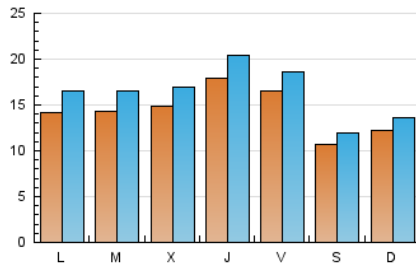

4. Gráficas (Nacional e Internacional)

4.1 Por día de la semana (promedio)

N. únicos / Visitas (x 100)