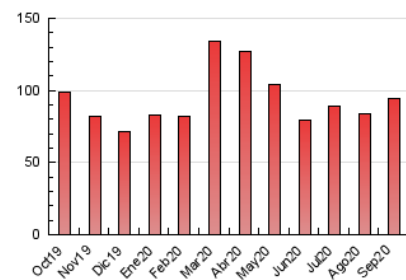

### 3. Por día del mes (Nacional e Internacional)

Día	N. únicos	Visitas	Páginas	Día	N. únicos	Visitas	Páginas	Día	N. únicos	Visitas	Páginas
1	1.148	1.328	2.468	11	1.360	1.548	2.832	21	1.485	1.705	3.157
2	1.094	1.230	2.383	12	897	1.004	1.738	22	1.549	1.784	3.591
3	1.009	1.155	2.183	13	1.336	1.510	2.851	23	1.642	1.887	3.970
4	1.592	1.783	3.017	14	1.502	1.760	3.655	24	1.573	1.826	3.671
5	1.195	1.321	2.418	15	1.883	2.191	4.359	25	1.600	1.826	3.597
6	1.084	1.226	2.374	16	1.988	2.230	4.503	26	1.048	1.165	2.027
7	1.345	1.563	3.002	17	2.078	2.269	4.227	27	995	1.109	1.968
8	1.238	1.407	2.958	18	2.063	2.309	4.273	28	1.350	1.578	3.158
9	1.366	1.577	3.197	19	1.153	1.309	2.213	29	1.357	1.532	3.330
10	2.518	2.914	5.642	20	1.460	1.620	2.873	30	1.346	1.528	2.925

4. Gráficas (Nacional e Internacional)

4.1 Por día de la semana (promedio)

N. únicos / Visitas (x 100)

Páginas (x 100)

4.2 Por franja horaria (promedio)

Visitas (x 1000)

Páginas (x 1000)

4.3 Por meses

N. únicos / Visitas (x 1000)

Páginas (x 1000)