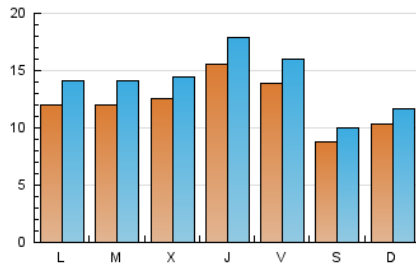

4. Gráficas (Nacional)

4.1 Por día de la semana (promedio)

N. únicos / Visitas (x 100)