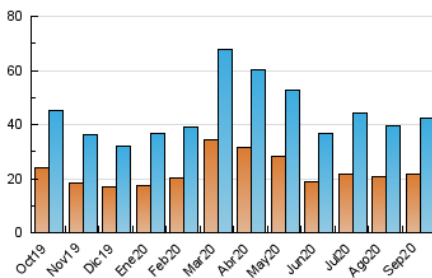

#### 3. Por día del mes (Nacional)

Día	N. únicos	Visitas	Páginas	Día	N. únicos	Visitas	Páginas	Día	N. únicos	Visitas	Páginas
1	923	1.092	2.173	11	1.140	1.324	2.557	21	1.285	1.490	2.831
2	879	1.010	2.123	12	748	849	1.567	22	1.288	1.515	3.284
3	824	969	1.942	13	1.153	1.316	2.581	23	1.335	1.565	3.570
4	1.395	1.581	2.780	14	1.270	1.509	3.339	24	1.295	1.539	3.304
5	1.029	1.150	2.219	15	1.662	1.961	4.034	25	1.244	1.456	3.152
6	909	1.046	2.159	16	1.764	1.996	4.215	26	781	891	1.719
7	1.132	1.342	2.753	17	1.842	2.025	3.926	27	800	909	1.707
8	1.036	1.199	2.694	18	1.792	2.027	3.895	28	1.096	1.318	2.849
9	1.188	1.397	2.988	19	968	1.120	1.989	29	1.109	1.277	3.014
10	2.250	2.638	5.283	20	1.259	1.415	2.616	30	1.097	1.263	2.564

4. Gráficas (Nacional)

4.1 Por día de la semana (promedio)

N. únicos / Visitas (x 100)

Páginas (x 100)

4.2 Por franja horaria (promedio)

Visitas (x 1000)

Páginas (x 1000)

4.3 Por meses

N. únicos / Visitas (x 1000)

Páginas (x 1000)