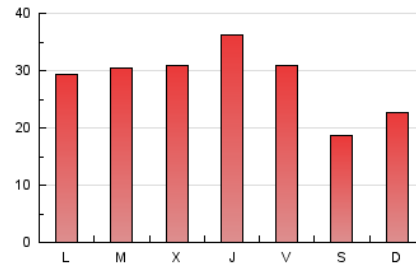

#### 3. Por día del mes (Nacional)

Día	N. únicos	Visitas	Páginas	Día	N. únicos	Visitas	Páginas	Día	N. únicos	Visitas	Páginas
1	923	1.092	2.173	11	1.140	1.324	2.557	21	1.285	1.490	2.831
2	879	1.010	2.123	12	748	849	1.567	22	1.288	1.515	3.284
3	824	969	1.942	13	1.153	1.316	2.581	23	1.335	1.565	3.570
4	1.395	1.581	2.780	14	1.270	1.509	3.339	24	1.295	1.539	3.304
5	1.029	1.150	2.219	15	1.662	1.961	4.034	25	1.244	1.456	3.152
6	909	1.046	2.159	16	1.764	1.996	4.215	26	781	891	1.719
7	1.132	1.342	2.753	17	1.842	2.025	3.926	27	800	909	1.707
8	1.036	1.199	2.694	18	1.792	2.027	3.895	28	1.096	1.318	2.849
9	1.188	1.397	2.988	19	968	1.120	1.989	29	1.109	1.277	3.014
10	2.250	2.638	5.283	20	1.259	1.415	2.616	30	1.097	1.263	2.564

4. Gráficas (Nacional)

4.1 Por día de la semana (promedio)

N. únicos / Visitas (x 100)

Páginas (x 100)

4.2 Por franja horaria (promedio)

Visitas (x 1000)

Páginas (x 1000)

4.3 Por meses