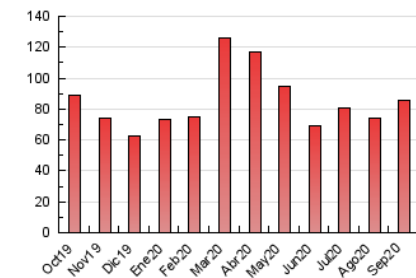

#### 3. Por día del mes (Nacional)

Día	N. únicos	Visitas	Páginas	Día	N. únicos	Visitas	Páginas	Día	N. únicos	Visitas	Páginas
1	923	1.092	2.173	11	1.140	1.324	2.557	21	1.285	1.490	2.831
2	879	1.010	2.123	12	748	849	1.567	22	1.288	1.515	3.284
3	824	969	1.942	13	1.153	1.316	2.581	23	1.335	1.565	3.570
4	1.395	1.581	2.780	14	1.270	1.509	3.339	24	1.295	1.539	3.304
5	1.029	1.150	2.219	15	1.662	1.961	4.034	25	1.244	1.456	3.152
6	909	1.046	2.159	16	1.764	1.996	4.215	26	781	891	1.719
7	1.132	1.342	2.753	17	1.842	2.025	3.926	27	800	909	1.707
8	1.036	1.199	2.694	18	1.792	2.027	3.895	28	1.096	1.318	2.849
9	1.188	1.397	2.988	19	968	1.120	1.989	29	1.109	1.277	3.014
10	2.250	2.638	5.283	20	1.259	1.415	2.616	30	1.097	1.263	2.564

4. Gráficas (Nacional)

4.1 Por día de la semana (promedio)

N. únicos / Visitas (x 100)

Páginas (x 100)

4.2 Por franja horaria (promedio)

Visitas (x 1000)

Páginas (x 1000)

4.3 Por meses

N. únicos / Visitas (x 1000)

Páginas (x 1000)