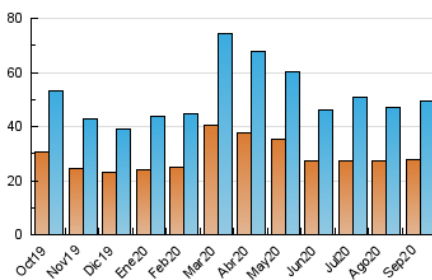

### 3. Por día del mes (Nacional e Internacional)

Día	N. únicos	Visitas	Páginas	Día	N. únicos	Visitas	Páginas	Día	N. únicos	Visitas	Páginas
1	1.148	1.328	2.468	11	1.360	1.548	2.832	21	1.485	1.705	3.157
2	1.094	1.230	2.383	12	897	1.004	1.738	22	1.549	1.784	3.591
3	1.009	1.155	2.183	13	1.336	1.510	2.851	23	1.642	1.887	3.970
4	1.592	1.783	3.017	14	1.502	1.760	3.655	24	1.573	1.826	3.671
5	1.195	1.321	2.418	15	1.883	2.191	4.359	25	1.600	1.826	3.597
6	1.084	1.226	2.374	16	1.988	2.230	4.503	26	1.048	1.165	2.027
7	1.345	1.563	3.002	17	2.078	2.269	4.227	27	995	1.109	1.968
8	1.238	1.407	2.958	18	2.063	2.309	4.273	28	1.350	1.578	3.158
9	1.366	1.577	3.197	19	1.153	1.309	2.213	29	1.357	1.532	3.330
10	2.518	2.914	5.642	20	1.460	1.620	2.873	30	1.346	1.528	2.925

4. Gráficas (Nacional e Internacional)

4.1 Por día de la semana (promedio)

N. únicos / Visitas (x 100)

Páginas (x 100)

4.2 Por franja horaria (promedio)

Visitas (x 1000)

Páginas (x 1000)

4.3 Por meses

N. únicos / Visitas (x 1000)

Páginas (x 1000)