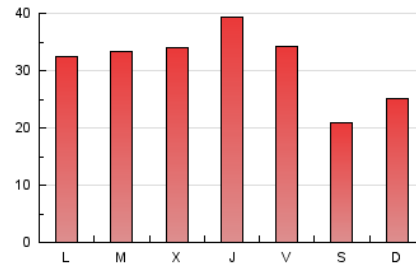

### 3. Por día del mes (Nacional e Internacional)

Día	N. únicos	Visitas	Páginas	Día	N. únicos	Visitas	Páginas	Día	N. únicos	Visitas	Páginas
1	1.148	1.328	2.468	11	1.360	1.548	2.832	21	1.485	1.705	3.157
2	1.094	1.230	2.383	12	897	1.004	1.738	22	1.549	1.784	3.591
3	1.009	1.155	2.183	13	1.336	1.510	2.851	23	1.642	1.887	3.970
4	1.592	1.783	3.017	14	1.502	1.760	3.655	24	1.573	1.826	3.671
5	1.195	1.321	2.418	15	1.883	2.191	4.359	25	1.600	1.826	3.597
6	1.084	1.226	2.374	16	1.988	2.230	4.503	26	1.048	1.165	2.027
7	1.345	1.563	3.002	17	2.078	2.269	4.227	27	995	1.109	1.968
8	1.238	1.407	2.958	18	2.063	2.309	4.273	28	1.350	1.578	3.158
9	1.366	1.577	3.197	19	1.153	1.309	2.213	29	1.357	1.532	3.330
10	2.518	2.914	5.642	20	1.460	1.620	2.873	30	1.346	1.528	2.925

4. Gráficas (Nacional e Internacional)

4.1 Por día de la semana (promedio)

N. únicos / Visitas (x 100)

Páginas (x 100)

4.2 Por franja horaria (promedio)

Visitas (x 1000)

Páginas (x 1000)

4.3 Por meses