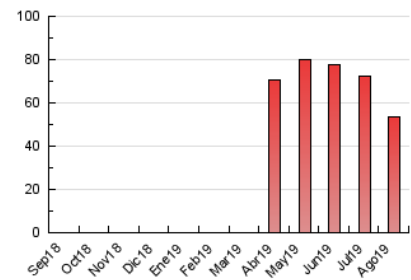

Páginas (x 1000)