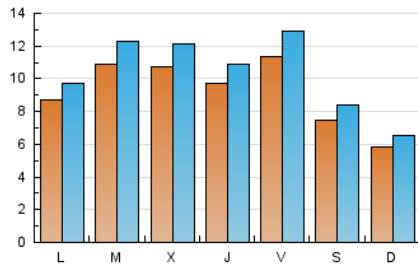

1. Cifras totales y promedios (Nacional e Internacional)

| MES - AÑO | NAVEGADORES UNICOS | VISITAS | PAGINAS |
|--------------------------------|--------------------|--------------|--------------|
| Agosto - 2019 | 17.950 | 32.361 | 59.049 |
| PROMEDIO DIARIO | 927 | 1.044 | 1.905 |
| PROMEDIO LUNES-VIERNES | 1.031 | 1.162 | 2.156 |
| PROMEDIO SABADO-DOMINGO | 674 | 755 | 1.290 |
| PAGINAS / VISITAS | 1,82 | | |
| DURACION MEDIA VISITAS | 0:02:00 | | |
| DURACION MEDIA PAGINAS | 0:02:25 | | |

2. Secciones (Nacional e Internacional)

| | PAGINAS | % |
|--------------|---------|---------|
| HOME | 2.739 | 4.64 % |
| RESTO | 56.310 | 95.36 % |

3. Por día del mes (Nacional e Internacional)

| Día | N. únicos | Visitas | Páginas | Día | N. únicos | Visitas | Páginas | Día | N. únicos | Visitas | Páginas |
|-----|-----------|---------|---------|-----|-----------|---------|---------|-----|-----------|---------|---------|
| 1 | 1.146 | 1.298 | 2.431 | 11 | 520 | 585 | 1.097 | 21 | 792 | 890 | 1.692 |
| 2 | 1.946 | 2.183 | 3.855 | 12 | 918 | 1.016 | 1.996 | 22 | 980 | 1.098 | 2.234 |
| 3 | 1.158 | 1.269 | 2.055 | 13 | 901 | 1.012 | 1.924 | 23 | 936 | 1.056 | 2.095 |
| 4 | 786 | 868 | 1.283 | 14 | 799 | 913 | 1.692 | 24 | 566 | 643 | 1.248 |
| 5 | 888 | 1.034 | 2.151 | 15 | 620 | 680 | 1.047 | 25 | 539 | 592 | 1.072 |
| 6 | 1.053 | 1.176 | 2.364 | 16 | 778 | 883 | 1.613 | 26 | 839 | 942 | 1.774 |
| 7 | 1.417 | 1.582 | 2.780 | 17 | 630 | 718 | 1.190 | 27 | 1.593 | 1.794 | 2.787 |
| 8 | 1.016 | 1.154 | 2.149 | 18 | 484 | 560 | 950 | 28 | 1.281 | 1.462 | 2.670 |
| 9 | 1.040 | 1.212 | 2.291 | 19 | 827 | 912 | 1.667 | 29 | 1.088 | 1.222 | 2.302 |
| 10 | 663 | 738 | 1.299 | 20 | 820 | 928 | 1.739 | 30 | 995 | 1.122 | 2.183 |
| | | | | | | | | 31 | 721 | 819 | 1.419 |

4. Gráficas (Nacional e Internacional)

4.1 Por día de la semana (promedio)

N. únicos / Visitas (x 100)

Páginas (x 100)

4.2 Por franja horaria (promedio)

Visitas (x 1000)

Páginas (x 1000)

4.3 Por meses