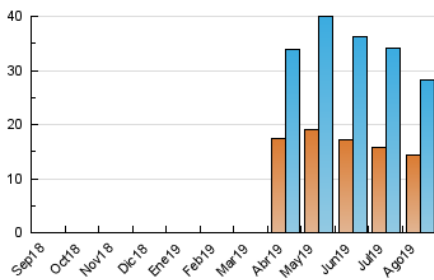

4.3 Por meses

N. únicos / Visitas (x 1000)