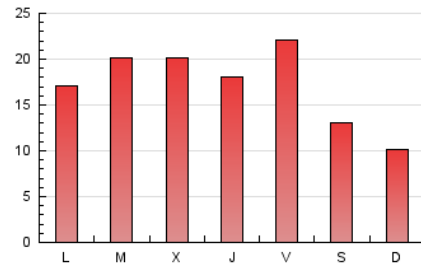

1. Cifras totales y promedios (Nacional)

| MES - AÑO | NAVEGADORES UNICOS | VISITAS | PAGINAS |
|--------------------------------|--------------------|----------------|--------------|
| Agosto - 2019 | 14.397 | 28.168 | 53.623 |
| PROMEDIO DIARIO | 798 | 909 | 1.730 |
| PROMEDIO LUNES-VIERNES | 884 | 1.009 | 1.956 |
| PROMEDIO SABADO-DOMINGO | 588 | 664 | 1.178 |
| PAGINAS / VISITAS | 1,90 | | |
| DURACION MEDIA VISITAS | | 0:02:11 | |
| DURACION MEDIA PAGINAS | | 0:02:25 | |

2. Secciones (Nacional)

| | PAGINAS | % |
|--------------|---------|---------|
| HOME | 2.710 | 5.05 % |
| RESTO | 50.913 | 94.95 % |

3. Por día del mes (Nacional)

| Día | N. únicos | Visitas | Páginas | Día | N. únicos | Visitas | Páginas | Día | N. únicos | Visitas | Páginas |
|-----|-----------|---------|---------|-----|-----------|---------|---------|-----|-----------|---------|---------|
| 1 | 827 | 967 | 2.017 | 11 | 447 | 508 | 1.003 | 21 | 657 | 748 | 1.505 |
| 2 | 1.746 | 1.969 | 3.552 | 12 | 754 | 846 | 1.774 | 22 | 797 | 908 | 1.986 |
| 3 | 1.050 | 1.156 | 1.913 | 13 | 780 | 884 | 1.741 | 23 | 812 | 927 | 1.928 |
| 4 | 719 | 793 | 1.187 | 14 | 702 | 808 | 1.548 | 24 | 480 | 554 | 1.146 |
| 5 | 769 | 906 | 1.971 | 15 | 538 | 597 | 935 | 25 | 479 | 528 | 992 |
| 6 | 878 | 995 | 2.135 | 16 | 676 | 777 | 1.472 | 26 | 715 | 810 | 1.596 |
| 7 | 1.257 | 1.411 | 2.571 | 17 | 562 | 645 | 1.095 | 27 | 1.447 | 1.639 | 2.601 |
| 8 | 868 | 1.001 | 1.966 | 18 | 423 | 495 | 859 | 28 | 1.107 | 1.277 | 2.433 |
| 9 | 931 | 1.094 | 2.130 | 19 | 721 | 800 | 1.501 | 29 | 934 | 1.060 | 2.093 |
| 10 | 561 | 629 | 1.171 | 20 | 707 | 811 | 1.583 | 30 | 831 | 957 | 1.986 |
| | | | | | | | | 31 | 573 | 668 | 1.233 |

4. Gráficas (Nacional)

4.1 Por día de la semana (promedio)

N. únicos / Visitas (x 100)

Páginas (x 100)

4.2 Por franja horaria (promedio)

Visitas (x 1000)

Páginas (x 1000)

4.3 Por meses