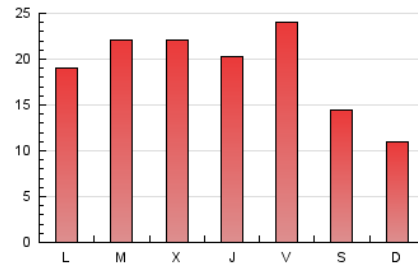

1. Cifras totales y promedios (Nacional e Internacional)

| MES - AÑO | NAVEGADORES UNICOS | VISITAS | PAGINAS |
|--------------------------------|--------------------|--------------|--------------|
| Agosto - 2019 | 17.950 | 32.361 | 59.049 |
| PROMEDIO DIARIO | 927 | 1.044 | 1.905 |
| PROMEDIO LUNES-VIERNES | 1.031 | 1.162 | 2.156 |
| PROMEDIO SABADO-DOMINGO | 674 | 755 | 1.290 |
| PAGINAS / VISITAS | 1,82 | | |
| DURACION MEDIA VISITAS | 0:02:00 | | |
| DURACION MEDIA PAGINAS | 0:02:25 | | |

2. Secciones (Nacional e Internacional)

| | PAGINAS | % |
|--------------|---------|---------|
| HOME | 2.739 | 4.64 % |
| RESTO | 56.310 | 95.36 % |

3. Por día del mes (Nacional e Internacional)

| Día | N. únicos | Visitas | Páginas | Día | N. únicos | Visitas | Páginas | Día | N. únicos | Visitas | Páginas |
|-----|-----------|---------|---------|-----|-----------|---------|---------|-----|-----------|---------|---------|
| 1 | 1.146 | 1.298 | 2.431 | 11 | 520 | 585 | 1.097 | 21 | 792 | 890 | 1.692 |
| 2 | 1.946 | 2.183 | 3.855 | 12 | 918 | 1.016 | 1.996 | 22 | 980 | 1.098 | 2.234 |
| 3 | 1.158 | 1.269 | 2.055 | 13 | 901 | 1.012 | 1.924 | 23 | 936 | 1.056 | 2.095 |
| 4 | 786 | 868 | 1.283 | 14 | 799 | 913 | 1.692 | 24 | 566 | 643 | 1.248 |
| 5 | 888 | 1.034 | 2.151 | 15 | 620 | 680 | 1.047 | 25 | 539 | 592 | 1.072 |
| 6 | 1.053 | 1.176 | 2.364 | 16 | 778 | 883 | 1.613 | 26 | 839 | 942 | 1.774 |
| 7 | 1.417 | 1.582 | 2.780 | 17 | 630 | 718 | 1.190 | 27 | 1.593 | 1.794 | 2.787 |
| 8 | 1.016 | 1.154 | 2.149 | 18 | 484 | 560 | 950 | 28 | 1.281 | 1.462 | 2.670 |
| 9 | 1.040 | 1.212 | 2.291 | 19 | 827 | 912 | 1.667 | 29 | 1.088 | 1.222 | 2.302 |
| 10 | 663 | 738 | 1.299 | 20 | 820 | 928 | 1.739 | 30 | 995 | 1.122 | 2.183 |
| | | | | | | | | 31 | 721 | 819 | 1.419 |

4. Gráficas (Nacional e Internacional)

4.1 Por día de la semana (promedio)

N. únicos / Visitas (x 100)

Páginas (x 100)

4.2 Por franja horaria (promedio)

Visitas (x 1000)

Páginas (x 1000)

4.3 Por meses