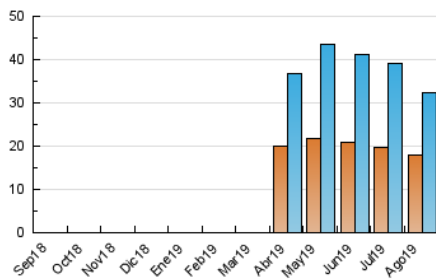

4.3 Por meses

N. únicos / Visitas (x 1000)