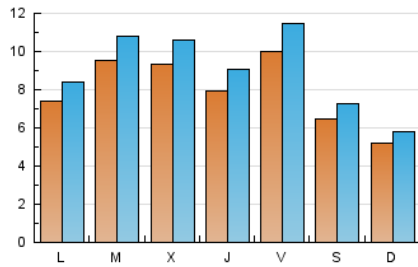

1. Cifras totales y promedios (Nacional)

| MES - AÑO | NAVEGADORES UNICOS | VISITAS | PAGINAS |
|--------------------------------|--------------------|----------------|--------------|
| Agosto - 2019 | 14.397 | 28.168 | 53.623 |
| PROMEDIO DIARIO | 798 | 909 | 1.730 |
| PROMEDIO LUNES-VIERNES | 884 | 1.009 | 1.956 |
| PROMEDIO SABADO-DOMINGO | 588 | 664 | 1.178 |
| PAGINAS / VISITAS | 1,90 | | |
| DURACION MEDIA VISITAS | | 0:02:11 | |
| DURACION MEDIA PAGINAS | | 0:02:25 | |

2. Secciones (Nacional)

| | PAGINAS | % |
|--------------|---------|---------|
| HOME | 2.710 | 5.05 % |
| RESTO | 50.913 | 94.95 % |

3. Por día del mes (Nacional)

| Día | N. únicos | Visitas | Páginas | Día | N. únicos | Visitas | Páginas | Día | N. únicos | Visitas | Páginas |
|-----|-----------|---------|---------|-----|-----------|---------|---------|-----|-----------|---------|---------|
| 1 | 827 | 967 | 2.017 | 11 | 447 | 508 | 1.003 | 21 | 657 | 748 | 1.505 |
| 2 | 1.746 | 1.969 | 3.552 | 12 | 754 | 846 | 1.774 | 22 | 797 | 908 | 1.986 |
| 3 | 1.050 | 1.156 | 1.913 | 13 | 780 | 884 | 1.741 | 23 | 812 | 927 | 1.928 |
| 4 | 719 | 793 | 1.187 | 14 | 702 | 808 | 1.548 | 24 | 480 | 554 | 1.146 |
| 5 | 769 | 906 | 1.971 | 15 | 538 | 597 | 935 | 25 | 479 | 528 | 992 |
| 6 | 878 | 995 | 2.135 | 16 | 676 | 777 | 1.472 | 26 | 715 | 810 | 1.596 |
| 7 | 1.257 | 1.411 | 2.571 | 17 | 562 | 645 | 1.095 | 27 | 1.447 | 1.639 | 2.601 |
| 8 | 868 | 1.001 | 1.966 | 18 | 423 | 495 | 859 | 28 | 1.107 | 1.277 | 2.433 |
| 9 | 931 | 1.094 | 2.130 | 19 | 721 | 800 | 1.501 | 29 | 934 | 1.060 | 2.093 |
| 10 | 561 | 629 | 1.171 | 20 | 707 | 811 | 1.583 | 30 | 831 | 957 | 1.986 |
| | | | | | | | | 31 | 573 | 668 | 1.233 |

4. Gráficas (Nacional)

4.1 Por día de la semana (promedio)

N. únicos / Visitas (x 100)

Páginas (x 100)

4.2 Por franja horaria (promedio)

Visitas (x 1000)

Páginas (x 1000)

4.3 Por meses