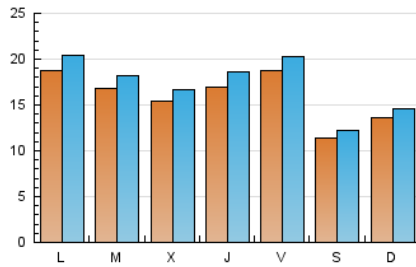

4. Gráficas (Nacional e Internacional)

4.1 Por día de la semana (promedio)

N. únicos / Visitas (x 100)