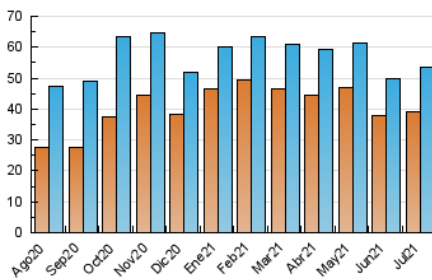

4.3 Por meses

N. únicos / Visitas (x 1000)