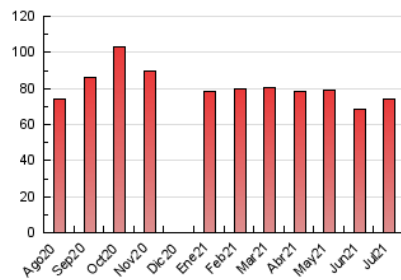

#### 3. Por día del mes (Nacional)

Día	N. únicos	Visitas	Páginas	Día	N. únicos	Visitas	Páginas	Día	N. únicos	Visitas	Páginas
1	2.460	2.721	3.880	11	1.111	1.195	1.986	21	1.439	1.551	2.804
2	2.157	2.325	3.319	12	1.443	1.581	2.460	22	1.426	1.556	2.455
3	959	1.044	1.481	13	1.458	1.576	2.311	23	1.246	1.351	2.162
4	1.307	1.416	2.295	14	1.507	1.661	2.596	24	983	1.061	1.535
5	1.925	2.126	3.468	15	1.381	1.520	2.241	25	1.358	1.446	2.012
6	1.602	1.741	2.720	16	1.831	2.009	2.895	26	2.003	2.184	3.330
7	1.433	1.568	2.423	17	1.000	1.084	1.548	27	1.531	1.679	2.797
8	1.288	1.392	2.079	18	1.004	1.075	1.594	28	1.081	1.198	2.019
9	1.490	1.594	2.394	19	1.354	1.491	2.468	29	1.108	1.229	1.972
10	899	975	1.565	20	1.390	1.519	2.585	30	1.333	1.470	2.365
								31	1.070	1.164	2.060

4. Gráficas (Nacional)

4.1 Por día de la semana (promedio)

N. únicos / Visitas (x 100)

Páginas (x 100)

4.2 Por franja horaria (promedio)

Visitas (x 1000)

Páginas (x 1000)

4.3 Por meses

N. únicos / Visitas (x 1000)

Páginas (x 1000)