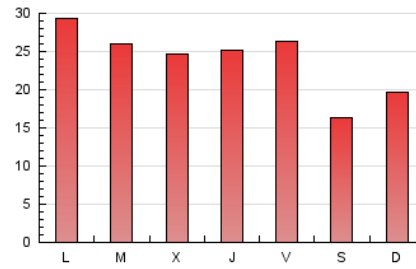

#### 1. Cifras totales y promedios (Nacional)

MES - AÑO	NAVEGADORES UNICOS	VISITAS	PAGINAS
Julio - 2021	33.446	47.502	73.819
<b>PROMEDIO DIARIO</b>	<b>1.406</b>	<b>1.532</b>	<b>2.381</b>
<b>PROMEDIO LUNES-VIERNES</b>	<b>1.540</b>	<b>1.684</b>	<b>2.625</b>
<b>PROMEDIO SABADO-DOMINGO</b>	<b>1.077</b>	<b>1.162</b>	<b>1.786</b>
<b>PAGINAS / VISITAS</b>	<b>1,55</b>		
<b>DURACION MEDIA VISITAS</b>	<b>0:01:23</b>		
<b>DURACION MEDIA PAGINAS</b>	<b>0:02:29</b>		

#### 3. Por día del mes (Nacional)

Día	N. únicos	Visitas	Páginas	Día	N. únicos	Visitas	Páginas	Día	N. únicos	Visitas	Páginas
1	2.460	2.721	3.880	11	1.111	1.195	1.986	21	1.439	1.551	2.804
2	2.157	2.325	3.319	12	1.443	1.581	2.460	22	1.426	1.556	2.455
3	959	1.044	1.481	13	1.458	1.576	2.311	23	1.246	1.351	2.162
4	1.307	1.416	2.295	14	1.507	1.661	2.596	24	983	1.061	1.535
5	1.925	2.126	3.468	15	1.381	1.520	2.241	25	1.358	1.446	2.012
6	1.602	1.741	2.720	16	1.831	2.009	2.895	26	2.003	2.184	3.330
7	1.433	1.568	2.423	17	1.000	1.084	1.548	27	1.531	1.679	2.797
8	1.288	1.392	2.079	18	1.004	1.075	1.594	28	1.081	1.198	2.019
9	1.490	1.594	2.394	19	1.354	1.491	2.468	29	1.108	1.229	1.972
10	899	975	1.565	20	1.390	1.519	2.585	30	1.333	1.470	2.365
								31	1.070	1.164	2.060

4. Gráficas (Nacional)

4.1 Por día de la semana (promedio)

N. únicos / Visitas (x 100)

Páginas (x 100)

4.2 Por franja horaria (promedio)

Visitas (x 1000)

Páginas (x 1000)

4.3 Por meses