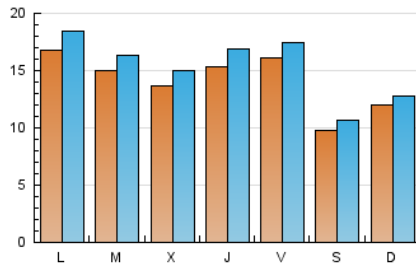

4. Gráficas (Nacional)

4.1 Por día de la semana (promedio)

N. únicos / Visitas (x 100)