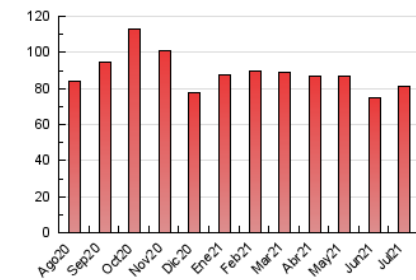

Páginas (x 1000)