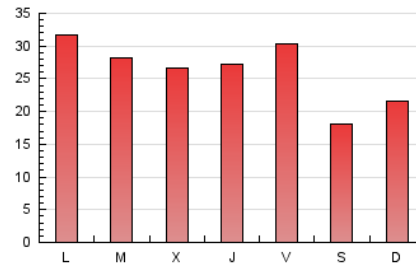

### 1. Cifras totales y promedios (Nacional e Internacional)

MES - AÑO	NAVEGADORES UNICOS	VISITAS	PAGINAS
Julio - 2021	39.014	53.459	81.024
<b>PROMEDIO DIARIO</b>	<b>1.592</b>	<b>1.724</b>	<b>2.614</b>
<b>PROMEDIO LUNES-VIERNES</b>	1.738	1.888	2.879
<b>PROMEDIO SABADO-DOMINGO</b>	1.235	1.324	1.966
<b>PAGINAS / VISITAS</b>	1,52		
<b>DURACION MEDIA VISITAS</b>	0:01:16		
<b>DURACION MEDIA PAGINAS</b>	0:02:27		

### 3. Por día del mes (Nacional e Internacional)

Día	N. únicos	Visitas	Páginas	Día	N. únicos	Visitas	Páginas	Día	N. únicos	Visitas	Páginas
1	2.642	2.914	4.088	11	1.305	1.391	2.218	21	1.634	1.751	3.027
2	2.357	2.533	3.573	12	1.613	1.753	2.659	22	1.640	1.779	2.697
3	1.115	1.202	1.657	13	1.613	1.734	2.484	23	1.833	1.970	3.232
4	1.498	1.613	2.520	14	1.688	1.846	2.806	24	1.185	1.265	1.747
5	2.121	2.328	3.723	15	1.551	1.699	2.451	25	1.521	1.613	2.189
6	1.789	1.934	2.944	16	2.049	2.233	3.197	26	2.206	2.390	3.560
7	1.598	1.741	2.616	17	1.140	1.227	1.703	27	1.724	1.876	3.018
8	1.430	1.544	2.270	18	1.127	1.201	1.729	28	1.234	1.352	2.198
9	1.673	1.785	2.611	19	1.540	1.683	2.698	29	1.242	1.366	2.123
10	1.051	1.131	1.735	20	1.579	1.714	2.820	30	1.477	1.618	2.535
								31	1.174	1.273	2.196

4. Gráficas (Nacional e Internacional)

4.1 Por día de la semana (promedio)

N. únicos / Visitas (x 100)

Páginas (x 100)

4.2 Por franja horaria (promedio)

Visitas (x 1000)

Páginas (x 1000)

4.3 Por meses