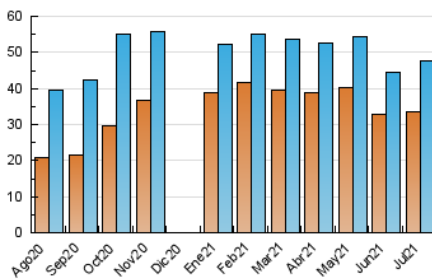

#### 3. Por día del mes (Nacional)

Día	N. únicos	Visitas	Páginas	Día	N. únicos	Visitas	Páginas	Día	N. únicos	Visitas	Páginas
1	2.460	2.721	3.880	11	1.111	1.195	1.986	21	1.439	1.551	2.804
2	2.157	2.325	3.319	12	1.443	1.581	2.460	22	1.426	1.556	2.455
3	959	1.044	1.481	13	1.458	1.576	2.311	23	1.246	1.351	2.162
4	1.307	1.416	2.295	14	1.507	1.661	2.596	24	983	1.061	1.535
5	1.925	2.126	3.468	15	1.381	1.520	2.241	25	1.358	1.446	2.012
6	1.602	1.741	2.720	16	1.831	2.009	2.895	26	2.003	2.184	3.330
7	1.433	1.568	2.423	17	1.000	1.084	1.548	27	1.531	1.679	2.797
8	1.288	1.392	2.079	18	1.004	1.075	1.594	28	1.081	1.198	2.019
9	1.490	1.594	2.394	19	1.354	1.491	2.468	29	1.108	1.229	1.972
10	899	975	1.565	20	1.390	1.519	2.585	30	1.333	1.470	2.365
								31	1.070	1.164	2.060

4. Gráficas (Nacional)

4.1 Por día de la semana (promedio)

N. únicos / Visitas (x 100)

Páginas (x 100)

4.2 Por franja horaria (promedio)

Visitas (x 1000)

Páginas (x 1000)

4.3 Por meses

N. únicos / Visitas (x 1000)

Páginas (x 1000)