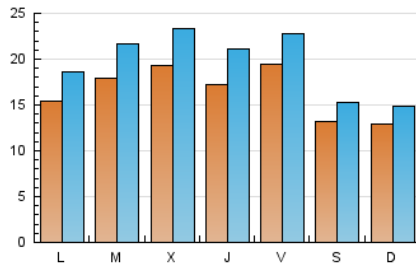

4. Gráficas (Nacional e Internacional)

4.1 Por día de la semana (promedio)

N. únicos / Visitas (x 100)