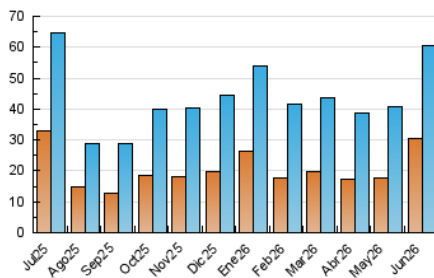

4.3 Por meses

N. únicos / Visitas (x 1000)