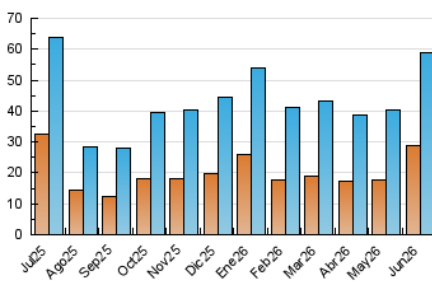

2. Secciones (Nacional)

| | PAGINAS | % |
|--------------|---------|---------|
| HOME | 14.106 | 13.46 % |
| RESTO | 90.665 | 86.54 % |

3. Por día del mes (Nacional)

| Día | N. únicos | Visitas | Páginas | Día | N. únicos | Visitas | Páginas | Día | N. únicos | Visitas | Páginas |
|-----------|-----------|---------|---------|-----------|-----------|---------|---------|-----------|-----------|---------|---------|
| 1 | 1.771 | 2.120 | 3.716 | 11 | 1.856 | 2.446 | 4.890 | 21 | 1.529 | 1.693 | 2.684 |
| 2 | 1.879 | 2.342 | 4.277 | 12 | 1.507 | 1.881 | 3.391 | 22 | 1.617 | 1.931 | 3.849 |
| 3 | 1.718 | 2.160 | 4.074 | 13 | 1.141 | 1.347 | 2.286 | 23 | 1.950 | 2.233 | 3.896 |
| 4 | 1.620 | 2.004 | 3.494 | 14 | 1.361 | 1.551 | 2.633 | 24 | 1.055 | 1.219 | 1.994 |
| 5 | 1.732 | 2.110 | 3.623 | 15 | 1.784 | 2.119 | 4.237 | 25 | 1.034 | 1.284 | 3.257 |
| 6 | 1.412 | 1.704 | 2.847 | 16 | 2.072 | 2.391 | 4.138 | 26 | 1.563 | 1.809 | 3.709 |
| 7 | 1.507 | 1.803 | 2.944 | 17 | 2.769 | 3.243 | 5.772 | 27 | 999 | 1.177 | 2.278 |
| 8 | 1.564 | 1.917 | 3.508 | 18 | 2.289 | 2.634 | 4.505 | 28 | 744 | 880 | 2.008 |
| 9 | 1.921 | 2.370 | 4.041 | 19 | 2.088 | 2.409 | 3.960 | 29 | 941 | 1.191 | 3.229 |
| 10 | 2.141 | 2.670 | 4.619 | 20 | 825 | 968 | 1.700 | 30 | 1.117 | 1.435 | 3.212 |

4. Gráficas (Nacional)

4.1 Por día de la semana (promedio)

N. únicos / Visitas (x 100)

Páginas (x 100)

4.2 Por franja horaria (promedio)

Visitas_ (x 1000)

Páginas (x 1000)

4.3 Por meses

N. únicos / Visitas (x 1000)

Páginas (x 1000)

5. Observaciones

Este Medio Electrónico de Comunicación ha sido medido por la herramienta Google Analytics de Google (GA4).

6. Definiciones básicas (Para más información ver Normas Técnicas para el Control de los Medios Electrónicos de Comunicación)