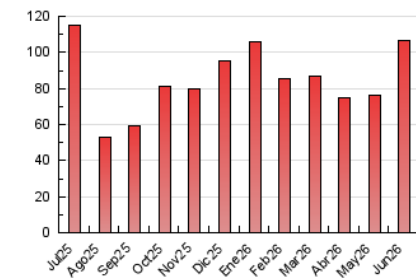

Páginas (x 1000)