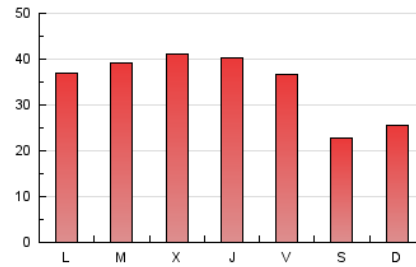

1. Cifras totales y promedios (Nacional)

| MES - AÑO | NAVEGADORES UNICOS | VISITAS | PAGINAS |
|---------------------------------|--------------------|--------------|--------------|
| Junio - 2026 | 28.716 | 58.768 | 104.771 |
| PROMEDIO DIARIO | 1.584 | 1.901 | 3.492 |
| PROMEDIO LUNES-VIERNES | 1.727 | 2.087 | 3.881 |
| PROMEDIO SABADO-DOMINGO | 1.190 | 1.390 | 2.423 |
| PAGINAS / VISITAS | 1,84 | | |
| DURACION MEDIA VISITAS | 0:03:20 | | |
| TIEMPO INTERACCIÓN MEDIO | 0:02:42 | | |

2. Secciones (Nacional)

| | PAGINAS | % |
|--------------|---------|---------|
| HOME | 14.106 | 13.46 % |
| RESTO | 90.665 | 86.54 % |

3. Por día del mes (Nacional)

| Día | N. únicos | Visitas | Páginas | Día | N. únicos | Visitas | Páginas | Día | N. únicos | Visitas | Páginas |
|-----------|-----------|---------|---------|-----------|-----------|---------|---------|-----------|-----------|---------|---------|
| 1 | 1.771 | 2.120 | 3.716 | 11 | 1.856 | 2.446 | 4.890 | 21 | 1.529 | 1.693 | 2.684 |
| 2 | 1.879 | 2.342 | 4.277 | 12 | 1.507 | 1.881 | 3.391 | 22 | 1.617 | 1.931 | 3.849 |
| 3 | 1.718 | 2.160 | 4.074 | 13 | 1.141 | 1.347 | 2.286 | 23 | 1.950 | 2.233 | 3.896 |
| 4 | 1.620 | 2.004 | 3.494 | 14 | 1.361 | 1.551 | 2.633 | 24 | 1.055 | 1.219 | 1.994 |
| 5 | 1.732 | 2.110 | 3.623 | 15 | 1.784 | 2.119 | 4.237 | 25 | 1.034 | 1.284 | 3.257 |
| 6 | 1.412 | 1.704 | 2.847 | 16 | 2.072 | 2.391 | 4.138 | 26 | 1.563 | 1.809 | 3.709 |
| 7 | 1.507 | 1.803 | 2.944 | 17 | 2.769 | 3.243 | 5.772 | 27 | 999 | 1.177 | 2.278 |
| 8 | 1.564 | 1.917 | 3.508 | 18 | 2.289 | 2.634 | 4.505 | 28 | 744 | 880 | 2.008 |
| 9 | 1.921 | 2.370 | 4.041 | 19 | 2.088 | 2.409 | 3.960 | 29 | 941 | 1.191 | 3.229 |
| 10 | 2.141 | 2.670 | 4.619 | 20 | 825 | 968 | 1.700 | 30 | 1.117 | 1.435 | 3.212 |

4. Gráficas (Nacional)

4.1 Por día de la semana (promedio)

N. únicos / Visitas (x 100)

Páginas (x 100)

4.2 Por franja horaria (promedio)

Visitas_ (x 1000)

Páginas (x 1000)

4.3 Por meses