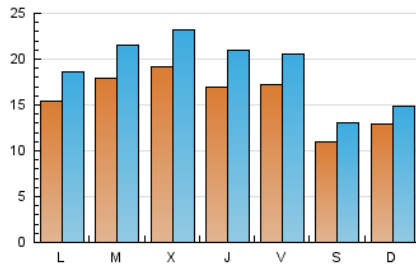

1. Cifras totales y promedios (Nacional)

| MES - AÑO | NAVEGADORES UNICOS | VISITAS | PAGINAS |
|---------------------------------|--------------------|--------------|--------------|
| Junio - 2026 | 28.716 | 58.768 | 104.771 |
| PROMEDIO DIARIO | 1.584 | 1.901 | 3.492 |
| PROMEDIO LUNES-VIERNES | 1.727 | 2.087 | 3.881 |
| PROMEDIO SABADO-DOMINGO | 1.190 | 1.390 | 2.423 |
| PAGINAS / VISITAS | 1,84 | | |
| DURACION MEDIA VISITAS | 0:03:20 | | |
| TIEMPO INTERACCIÓN MEDIO | 0:02:42 | | |

2. Secciones (Nacional)

| | PAGINAS | % |
|--------------|---------|---------|
| HOME | 14.106 | 13.46 % |
| RESTO | 90.665 | 86.54 % |

3. Por día del mes (Nacional)

| Día | N. únicos | Visitas | Páginas | Día | N. únicos | Visitas | Páginas | Día | N. únicos | Visitas | Páginas |
|-----------|-----------|---------|---------|-----------|-----------|---------|---------|-----------|-----------|---------|---------|
| 1 | 1.771 | 2.120 | 3.716 | 11 | 1.856 | 2.446 | 4.890 | 21 | 1.529 | 1.693 | 2.684 |
| 2 | 1.879 | 2.342 | 4.277 | 12 | 1.507 | 1.881 | 3.391 | 22 | 1.617 | 1.931 | 3.849 |
| 3 | 1.718 | 2.160 | 4.074 | 13 | 1.141 | 1.347 | 2.286 | 23 | 1.950 | 2.233 | 3.896 |
| 4 | 1.620 | 2.004 | 3.494 | 14 | 1.361 | 1.551 | 2.633 | 24 | 1.055 | 1.219 | 1.994 |
| 5 | 1.732 | 2.110 | 3.623 | 15 | 1.784 | 2.119 | 4.237 | 25 | 1.034 | 1.284 | 3.257 |
| 6 | 1.412 | 1.704 | 2.847 | 16 | 2.072 | 2.391 | 4.138 | 26 | 1.563 | 1.809 | 3.709 |
| 7 | 1.507 | 1.803 | 2.944 | 17 | 2.769 | 3.243 | 5.772 | 27 | 999 | 1.177 | 2.278 |
| 8 | 1.564 | 1.917 | 3.508 | 18 | 2.289 | 2.634 | 4.505 | 28 | 744 | 880 | 2.008 |
| 9 | 1.921 | 2.370 | 4.041 | 19 | 2.088 | 2.409 | 3.960 | 29 | 941 | 1.191 | 3.229 |
| 10 | 2.141 | 2.670 | 4.619 | 20 | 825 | 968 | 1.700 | 30 | 1.117 | 1.435 | 3.212 |

4. Gráficas (Nacional)

4.1 Por día de la semana (promedio)

N. únicos / Visitas (x 100)

Páginas (x 100)

4.2 Por franja horaria (promedio)

Visitas_ (x 1000)

Páginas (x 1000)

4.3 Por meses