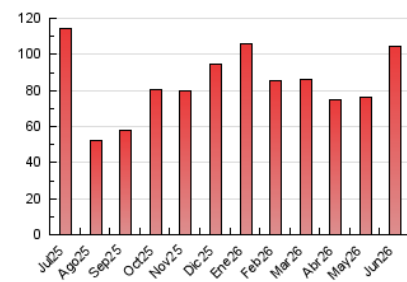

Páginas (x 1000)