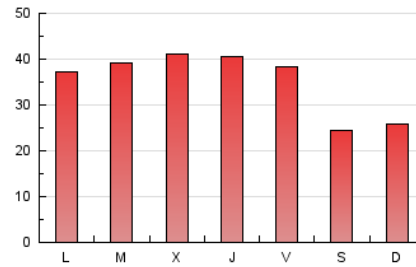

Páginas (x 100)