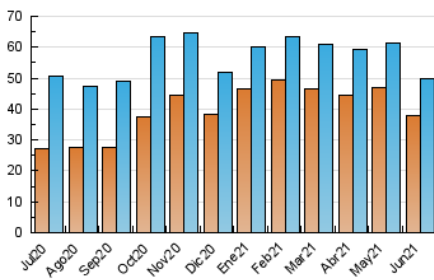

4.3 Por meses

N. únicos / Visitas (x 1000)