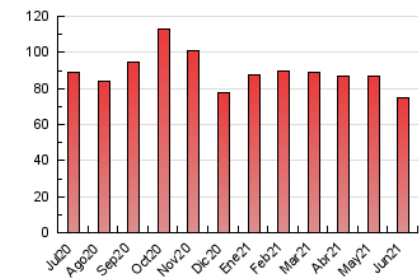

Páginas (x 1000)