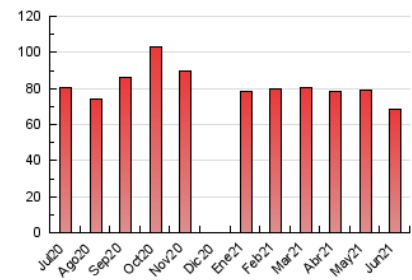

Páginas (x 1000)