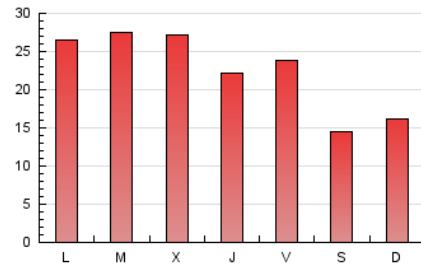

1. Cifras totales y promedios (Nacional)

MES - AÑO	NAVEGADORES UNICOS	VISITAS	PAGINAS
Junio - 2021	32.984	44.597	68.582
PROMEDIO DIARIO	1.379	1.487	2.286
PROMEDIO LUNES-VIERNES	1.529	1.652	2.561
PROMEDIO SABADO-DOMINGO	967	1.032	1.530
PAGINAS / VISITAS	1,54		
DURACION MEDIA VISITAS	0:01:15		
DURACION MEDIA PAGINAS	0:02:19		

2. Secciones (Nacional)

	PAGINAS	%
HOME	4.595	6.70 %
RESTO	63.987	93.30 %

3. Por día del mes (Nacional)

Día	N. únicos	Visitas	Páginas	Día	N. únicos	Visitas	Páginas	Día	N. únicos	Visitas	Páginas
1	1.842	1.949	3.153	11	1.448	1.579	2.318	21	1.371	1.473	2.225
2	1.861	2.002	2.992	12	1.255	1.324	1.793	22	1.279	1.372	1.981
3	1.390	1.496	2.253	13	1.080	1.145	1.668	23	1.361	1.468	2.195
4	1.200	1.289	2.021	14	1.706	1.839	2.696	24	1.122	1.207	1.818
5	783	846	1.259	15	1.540	1.670	2.326	25	1.635	1.773	2.991
6	788	843	1.244	16	1.507	1.637	2.489	26	902	967	1.470
7	1.659	1.798	2.817	17	1.463	1.558	2.310	27	1.108	1.182	1.899
8	1.882	2.071	3.423	18	1.401	1.505	2.208	28	1.441	1.582	2.830
9	2.063	2.215	3.272	19	814	875	1.264	29	1.364	1.476	2.894
10	1.425	1.548	2.490	20	1.008	1.075	1.642	30	1.683	1.833	2.641

4. Gráficas (Nacional)

4.1 Por día de la semana (promedio)

N. únicos / Visitas (x 100)

Páginas (x 100)

4.2 Por franja horaria (promedio)

Visitas_ (x 1000)

Páginas (x 1000)

4.3 Por meses