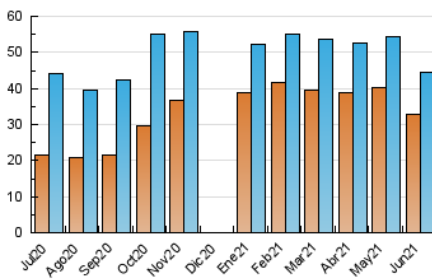

1. Cifras totales y promedios (Nacional)

MES - AÑO	NAVEGADORES UNICOS	VISITAS	PAGINAS
Junio - 2021	32.984	44.597	68.582
PROMEDIO DIARIO	1.379	1.487	2.286
PROMEDIO LUNES-VIERNES	1.529	1.652	2.561
PROMEDIO SABADO-DOMINGO	967	1.032	1.530
PAGINAS / VISITAS	1,54		
DURACION MEDIA VISITAS	0:01:15		
DURACION MEDIA PAGINAS	0:02:19		

2. Secciones (Nacional)

	PAGINAS	%
HOME	4.595	6.70 %
RESTO	63.987	93.30 %

3. Por día del mes (Nacional)

Día	N. únicos	Visitas	Páginas	Día	N. únicos	Visitas	Páginas	Día	N. únicos	Visitas	Páginas
1	1.842	1.949	3.153	11	1.448	1.579	2.318	21	1.371	1.473	2.225
2	1.861	2.002	2.992	12	1.255	1.324	1.793	22	1.279	1.372	1.981
3	1.390	1.496	2.253	13	1.080	1.145	1.668	23	1.361	1.468	2.195
4	1.200	1.289	2.021	14	1.706	1.839	2.696	24	1.122	1.207	1.818
5	783	846	1.259	15	1.540	1.670	2.326	25	1.635	1.773	2.991
6	788	843	1.244	16	1.507	1.637	2.489	26	902	967	1.470
7	1.659	1.798	2.817	17	1.463	1.558	2.310	27	1.108	1.182	1.899
8	1.882	2.071	3.423	18	1.401	1.505	2.208	28	1.441	1.582	2.830
9	2.063	2.215	3.272	19	814	875	1.264	29	1.364	1.476	2.894
10	1.425	1.548	2.490	20	1.008	1.075	1.642	30	1.683	1.833	2.641

4. Gráficas (Nacional)

4.1 Por día de la semana (promedio)

N. únicos / Visitas (x 100)

Páginas (x 100)

4.2 Por franja horaria (promedio)

Visitas_ (x 1000)

Páginas (x 1000)

4.3 Por meses

N. únicos / Visitas (x 1000)

Páginas (x 1000)

5. Observaciones

Este Medio Electrónico de Comunicación ha sido medido por la herramienta Google Analytics de Google

6. Definiciones básicas (Para más información ver Normas Técnicas para el Control de los Medios Electrónicos de Comunicación)