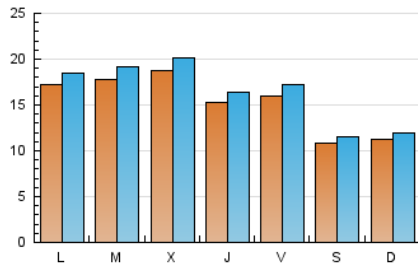

1. Cifras totales y promedios (Nacional e Internacional)

MES - AÑO	NAVEGADORES UNICOS	VISITAS	PAGINAS
Junio - 2021	38.016	49.858	74.745
PROMEDIO DIARIO	1.551	1.662	2.492
PROMEDIO LUNES-VIERNES	1.713	1.840	2.781
PROMEDIO SABADO-DOMINGO	1.106	1.174	1.694
PAGINAS / VISITAS	1,50		
DURACION MEDIA VISITAS	0:01:09		
DURACION MEDIA PAGINAS	0:02:18		

2. Secciones (Nacional e Internacional)

	PAGINAS	%
HOME	4.682	6.26 %
RESTO	70.063	93.74 %

3. Por día del mes (Nacional e Internacional)

Día	N. únicos	Visitas	Páginas	Día	N. únicos	Visitas	Páginas	Día	N. únicos	Visitas	Páginas
1	2.070	2.178	3.417	11	1.599	1.735	2.513	21	1.529	1.632	2.407
2	2.073	2.217	3.240	12	1.387	1.457	1.932	22	1.453	1.547	2.164
3	1.597	1.709	2.487	13	1.207	1.280	1.827	23	1.561	1.669	2.441
4	1.408	1.499	2.256	14	1.872	2.009	2.886	24	1.284	1.371	1.993
5	927	991	1.417	15	1.740	1.873	2.562	25	1.826	1.970	3.237
6	926	983	1.400	16	1.682	1.817	2.698	26	1.053	1.119	1.646
7	1.879	2.024	3.104	17	1.641	1.740	2.516	27	1.233	1.311	2.087
8	2.113	2.306	3.682	18	1.573	1.680	2.404	28	1.585	1.731	3.025
9	2.234	2.387	3.489	19	955	1.019	1.419	29	1.542	1.657	3.115
10	1.591	1.721	2.696	20	1.157	1.229	1.825	30	1.842	1.997	2.860

4. Gráficas (Nacional e Internacional)

4.1 Por día de la semana (promedio)

N. únicos / Visitas (x 100)

Páginas (x 100)

4.2 Por franja horaria (promedio)

Visitas (x 1000)

Páginas (x 1000)

4.3 Por meses