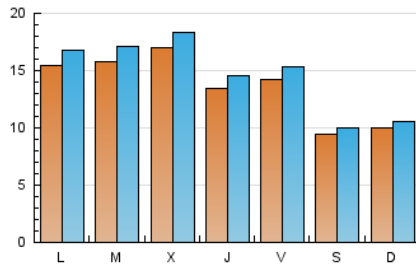

1. Cifras totales y promedios (Nacional)

MES - AÑO	NAVEGADORES UNICOS	VISITAS	PAGINAS
Junio - 2021	32.984	44.597	68.582
PROMEDIO DIARIO	1.379	1.487	2.286
PROMEDIO LUNES-VIERNES	1.529	1.652	2.561
PROMEDIO SABADO-DOMINGO	967	1.032	1.530
PAGINAS / VISITAS	1,54		
DURACION MEDIA VISITAS	0:01:15		
DURACION MEDIA PAGINAS	0:02:19		

2. Secciones (Nacional)

	PAGINAS	%
HOME	4.595	6.70 %
RESTO	63.987	93.30 %

3. Por día del mes (Nacional)

Día	N. únicos	Visitas	Páginas	Día	N. únicos	Visitas	Páginas	Día	N. únicos	Visitas	Páginas
1	1.842	1.949	3.153	11	1.448	1.579	2.318	21	1.371	1.473	2.225
2	1.861	2.002	2.992	12	1.255	1.324	1.793	22	1.279	1.372	1.981
3	1.390	1.496	2.253	13	1.080	1.145	1.668	23	1.361	1.468	2.195
4	1.200	1.289	2.021	14	1.706	1.839	2.696	24	1.122	1.207	1.818
5	783	846	1.259	15	1.540	1.670	2.326	25	1.635	1.773	2.991
6	788	843	1.244	16	1.507	1.637	2.489	26	902	967	1.470
7	1.659	1.798	2.817	17	1.463	1.558	2.310	27	1.108	1.182	1.899
8	1.882	2.071	3.423	18	1.401	1.505	2.208	28	1.441	1.582	2.830
9	2.063	2.215	3.272	19	814	875	1.264	29	1.364	1.476	2.894
10	1.425	1.548	2.490	20	1.008	1.075	1.642	30	1.683	1.833	2.641

4. Gráficas (Nacional)

4.1 Por día de la semana (promedio)

N. únicos / Visitas (x 100)

Páginas (x 100)

4.2 Por franja horaria (promedio)

Visitas_ (x 1000)

Páginas (x 1000)

4.3 Por meses