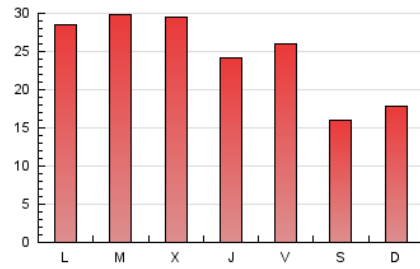

1. Cifras totales y promedios (Nacional e Internacional)

MES - AÑO	NAVEGADORES UNICOS	VISITAS	PAGINAS
Junio - 2021	38.016	49.858	74.745
PROMEDIO DIARIO	1.551	1.662	2.492
PROMEDIO LUNES-VIERNES	1.713	1.840	2.781
PROMEDIO SABADO-DOMINGO	1.106	1.174	1.694
PAGINAS / VISITAS	1,50		
DURACION MEDIA VISITAS	0:01:09		
DURACION MEDIA PAGINAS	0:02:18		

2. Secciones (Nacional e Internacional)

	PAGINAS	%
HOME	4.682	6.26 %
RESTO	70.063	93.74 %

3. Por día del mes (Nacional e Internacional)

Día	N. únicos	Visitas	Páginas	Día	N. únicos	Visitas	Páginas	Día	N. únicos	Visitas	Páginas
1	2.070	2.178	3.417	11	1.599	1.735	2.513	21	1.529	1.632	2.407
2	2.073	2.217	3.240	12	1.387	1.457	1.932	22	1.453	1.547	2.164
3	1.597	1.709	2.487	13	1.207	1.280	1.827	23	1.561	1.669	2.441
4	1.408	1.499	2.256	14	1.872	2.009	2.886	24	1.284	1.371	1.993
5	927	991	1.417	15	1.740	1.873	2.562	25	1.826	1.970	3.237
6	926	983	1.400	16	1.682	1.817	2.698	26	1.053	1.119	1.646
7	1.879	2.024	3.104	17	1.641	1.740	2.516	27	1.233	1.311	2.087
8	2.113	2.306	3.682	18	1.573	1.680	2.404	28	1.585	1.731	3.025
9	2.234	2.387	3.489	19	955	1.019	1.419	29	1.542	1.657	3.115
10	1.591	1.721	2.696	20	1.157	1.229	1.825	30	1.842	1.997	2.860

4. Gráficas (Nacional e Internacional)

4.1 Por día de la semana (promedio)

N. únicos / Visitas (x 100)

Páginas (x 100)

4.2 Por franja horaria (promedio)

Visitas (x 1000)

Páginas (x 1000)

4.3 Por meses