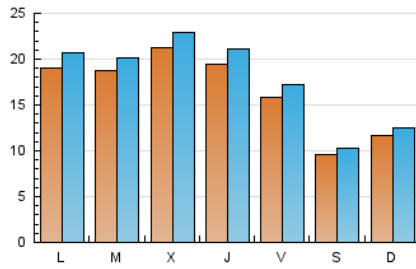

1. Cifras totales y promedios (Nacional)

MES - AÑO	NAVEGADORES UNICOS	VISITAS	PAGINAS
Mayo - 2021	40.118	54.282	78.976
PROMEDIO DIARIO	1.623	1.751	2.548
PROMEDIO LUNES-VIERNES	1.889	2.044	2.984
PROMEDIO SABADO-DOMINGO	1.065	1.135	1.632
PAGINAS / VISITAS	1,45		
DURACION MEDIA VISITAS	0:01:13		
DURACION MEDIA PAGINAS	0:02:39		

2. Secciones (Nacional)

	PAGINAS	%
HOME	4.749	6.01 %
RESTO	74.227	93.99 %

3. Por día del mes (Nacional)

Día	N. únicos	Visitas	Páginas	Día	N. únicos	Visitas	Páginas	Día	N. únicos	Visitas	Páginas
1	1.074	1.163	1.629	11	2.074	2.258	3.055	21	1.592	1.723	2.651
2	1.425	1.519	2.113	12	2.038	2.203	3.121	22	952	1.011	1.344
3	2.461	2.685	4.174	13	1.671	1.785	2.649	23	1.118	1.196	1.802
4	1.813	1.942	2.887	14	1.613	1.756	2.978	24	1.503	1.603	2.309
5	1.918	2.085	3.026	15	1.039	1.108	1.640	25	1.883	2.046	3.103
6	1.731	1.905	2.902	16	978	1.039	1.512	26	1.850	1.984	2.879
7	1.674	1.813	2.680	17	1.902	2.057	3.017	27	1.985	2.158	3.122
8	883	947	1.352	18	1.714	1.827	2.617	28	1.471	1.572	2.242
9	1.251	1.320	1.897	19	2.686	2.909	3.906	29	843	896	1.330
10	1.775	1.928	2.830	20	2.409	2.616	3.571	30	1.091	1.150	1.702
								31	1.903	2.078	2.936

4. Gráficas (Nacional)

4.1 Por día de la semana (promedio)

N. únicos / Visitas (x 100)

Páginas (x 100)

4.2 Por franja horaria (promedio)

Visitas__ (x 1000)

Páginas (x 1000)

4.3 Por meses