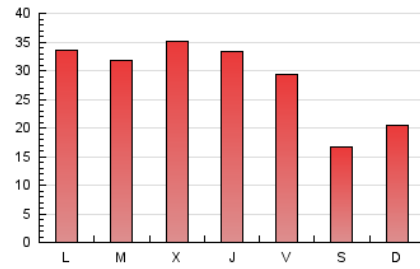

1. Cifras totales y promedios (Nacional e Internacional)

MES - AÑO	NAVEGADORES UNICOS	VISITAS	PAGINAS
Mayo - 2021	46.998	61.467	87.078
PROMEDIO DIARIO	1.850	1.983	2.809
PROMEDIO LUNES-VIERNES	2.132	2.293	3.263
PROMEDIO SABADO-DOMINGO	1.258	1.332	1.856
PAGINAS / VISITAS	1,42		
DURACION MEDIA VISITAS	0:01:07		
DURACION MEDIA PAGINAS	0:02:39		

2. Secciones (Nacional e Internacional)

	PAGINAS	%
HOME	4.843	5.56 %
RESTO	82.235	94.44 %

3. Por día del mes (Nacional e Internacional)

Día	N. únicos	Visitas	Páginas	Día	N. únicos	Visitas	Páginas	Día	N. únicos	Visitas	Páginas
1	1.257	1.359	1.860	11	2.298	2.490	3.300	21	1.851	1.985	2.946
2	1.624	1.727	2.373	12	2.249	2.420	3.367	22	1.126	1.185	1.532
3	2.767	3.004	4.572	13	1.875	1.991	2.871	23	1.323	1.404	2.056
4	2.050	2.187	3.151	14	1.876	2.027	3.271	24	1.735	1.838	2.571
5	2.149	2.323	3.291	15	1.233	1.306	1.849	25	2.109	2.276	3.364
6	1.970	2.145	3.163	16	1.149	1.212	1.699	26	2.089	2.227	3.141
7	1.908	2.049	2.982	17	2.156	2.316	3.307	27	2.202	2.380	3.393
8	1.081	1.147	1.575	18	1.984	2.103	2.915	28	1.712	1.820	2.519
9	1.430	1.500	2.105	19	2.959	3.191	4.221	29	1.037	1.093	1.556
10	2.016	2.171	3.109	20	2.686	2.899	3.869	30	1.323	1.386	1.959
								31	2.125	2.306	3.191

4. Gráficas (Nacional e Internacional)

4.1 Por día de la semana (promedio)

N. únicos / Visitas (x 100)

Páginas (x 100)

4.2 Por franja horaria (promedio)

Visitas (x 1000)

Páginas (x 1000)

4.3 Por meses