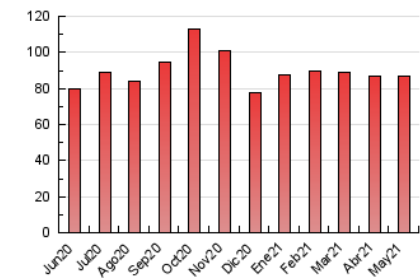

Páginas (x 1000)