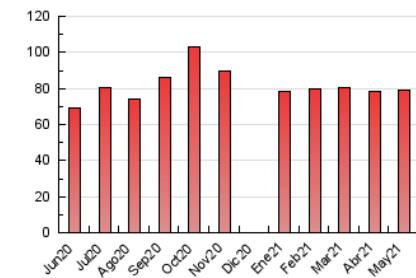

Páginas (x 1000)