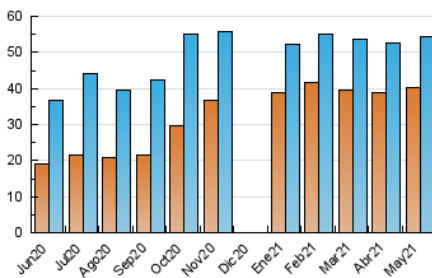

1. Cifras totales y promedios (Nacional)

MES - AÑO	NAVEGADORES UNICOS	VISITAS	PAGINAS
Mayo - 2021	40.118	54.282	78.976
PROMEDIO DIARIO	1.623	1.751	2.548
PROMEDIO LUNES-VIERNES	1.889	2.044	2.984
PROMEDIO SABADO-DOMINGO	1.065	1.135	1.632
PAGINAS / VISITAS	1,45		
DURACION MEDIA VISITAS	0:01:13		
DURACION MEDIA PAGINAS	0:02:39		

2. Secciones (Nacional)

	PAGINAS	%
HOME	4.749	6.01 %
RESTO	74.227	93.99 %

3. Por día del mes (Nacional)

Día	N. únicos	Visitas	Páginas	Día	N. únicos	Visitas	Páginas	Día	N. únicos	Visitas	Páginas
1	1.074	1.163	1.629	11	2.074	2.258	3.055	21	1.592	1.723	2.651
2	1.425	1.519	2.113	12	2.038	2.203	3.121	22	952	1.011	1.344
3	2.461	2.685	4.174	13	1.671	1.785	2.649	23	1.118	1.196	1.802
4	1.813	1.942	2.887	14	1.613	1.756	2.978	24	1.503	1.603	2.309
5	1.918	2.085	3.026	15	1.039	1.108	1.640	25	1.883	2.046	3.103
6	1.731	1.905	2.902	16	978	1.039	1.512	26	1.850	1.984	2.879
7	1.674	1.813	2.680	17	1.902	2.057	3.017	27	1.985	2.158	3.122
8	883	947	1.352	18	1.714	1.827	2.617	28	1.471	1.572	2.242
9	1.251	1.320	1.897	19	2.686	2.909	3.906	29	843	896	1.330
10	1.775	1.928	2.830	20	2.409	2.616	3.571	30	1.091	1.150	1.702
								31	1.903	2.078	2.936

4. Gráficas (Nacional)

4.1 Por día de la semana (promedio)

N. únicos / Visitas (x 100)

Páginas (x 100)

4.2 Por franja horaria (promedio)

Visitas__ (x 1000)

Páginas (x 1000)

4.3 Por meses

N. únicos / Visitas (x 1000)

Páginas (x 1000)

5. Observaciones

Este Medio Electrónico de Comunicación ha sido medido por la herramienta Google Analytics de Google

6. Definiciones básicas (Para más información ver Normas Técnicas para el Control de los Medios Electrónicos de Comunicación)