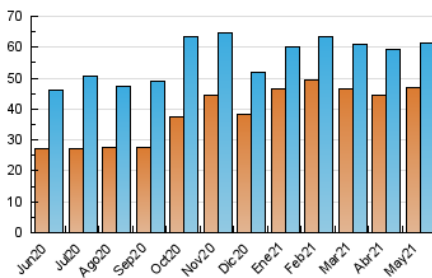

4.3 Por meses

N. únicos / Visitas (x 1000)