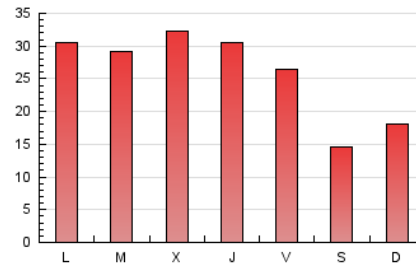

1. Cifras totales y promedios (Nacional)

MES - AÑO	NAVEGADORES UNICOS	VISITAS	PAGINAS
Mayo - 2021	40.118	54.282	78.976
PROMEDIO DIARIO	1.623	1.751	2.548
PROMEDIO LUNES-VIERNES	1.889	2.044	2.984
PROMEDIO SABADO-DOMINGO	1.065	1.135	1.632
PAGINAS / VISITAS	1,45		
DURACION MEDIA VISITAS	0:01:13		
DURACION MEDIA PAGINAS	0:02:39		

2. Secciones (Nacional)

	PAGINAS	%
HOME	4.749	6.01 %
RESTO	74.227	93.99 %

3. Por día del mes (Nacional)

Día	N. únicos	Visitas	Páginas	Día	N. únicos	Visitas	Páginas	Día	N. únicos	Visitas	Páginas
1	1.074	1.163	1.629	11	2.074	2.258	3.055	21	1.592	1.723	2.651
2	1.425	1.519	2.113	12	2.038	2.203	3.121	22	952	1.011	1.344
3	2.461	2.685	4.174	13	1.671	1.785	2.649	23	1.118	1.196	1.802
4	1.813	1.942	2.887	14	1.613	1.756	2.978	24	1.503	1.603	2.309
5	1.918	2.085	3.026	15	1.039	1.108	1.640	25	1.883	2.046	3.103
6	1.731	1.905	2.902	16	978	1.039	1.512	26	1.850	1.984	2.879
7	1.674	1.813	2.680	17	1.902	2.057	3.017	27	1.985	2.158	3.122
8	883	947	1.352	18	1.714	1.827	2.617	28	1.471	1.572	2.242
9	1.251	1.320	1.897	19	2.686	2.909	3.906	29	843	896	1.330
10	1.775	1.928	2.830	20	2.409	2.616	3.571	30	1.091	1.150	1.702
								31	1.903	2.078	2.936

4. Gráficas (Nacional)

4.1 Por día de la semana (promedio)

N. únicos / Visitas (x 100)

Páginas (x 100)

4.2 Por franja horaria (promedio)

Visitas__ (x 1000)

Páginas (x 1000)

4.3 Por meses