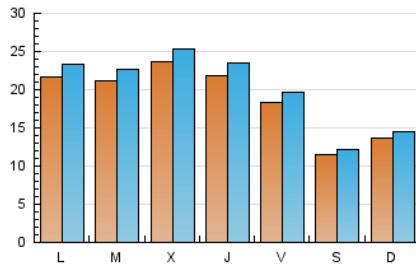

1. Cifras totales y promedios (Nacional e Internacional)

MES - AÑO	NAVEGADORES UNICOS	VISITAS	PAGINAS
Mayo - 2021	46.998	61.467	87.078
PROMEDIO DIARIO	1.850	1.983	2.809
PROMEDIO LUNES-VIERNES	2.132	2.293	3.263
PROMEDIO SABADO-DOMINGO	1.258	1.332	1.856
PAGINAS / VISITAS	1,42		
DURACION MEDIA VISITAS	0:01:07		
DURACION MEDIA PAGINAS	0:02:39		

2. Secciones (Nacional e Internacional)

	PAGINAS	%
HOME	4.843	5.56 %
RESTO	82.235	94.44 %

3. Por día del mes (Nacional e Internacional)

Día	N. únicos	Visitas	Páginas	Día	N. únicos	Visitas	Páginas	Día	N. únicos	Visitas	Páginas
1	1.257	1.359	1.860	11	2.298	2.490	3.300	21	1.851	1.985	2.946
2	1.624	1.727	2.373	12	2.249	2.420	3.367	22	1.126	1.185	1.532
3	2.767	3.004	4.572	13	1.875	1.991	2.871	23	1.323	1.404	2.056
4	2.050	2.187	3.151	14	1.876	2.027	3.271	24	1.735	1.838	2.571
5	2.149	2.323	3.291	15	1.233	1.306	1.849	25	2.109	2.276	3.364
6	1.970	2.145	3.163	16	1.149	1.212	1.699	26	2.089	2.227	3.141
7	1.908	2.049	2.982	17	2.156	2.316	3.307	27	2.202	2.380	3.393
8	1.081	1.147	1.575	18	1.984	2.103	2.915	28	1.712	1.820	2.519
9	1.430	1.500	2.105	19	2.959	3.191	4.221	29	1.037	1.093	1.556
10	2.016	2.171	3.109	20	2.686	2.899	3.869	30	1.323	1.386	1.959
								31	2.125	2.306	3.191

4. Gráficas (Nacional e Internacional)

4.1 Por día de la semana (promedio)

N. únicos / Visitas (x 100)

Páginas (x 100)

4.2 Por franja horaria (promedio)

Visitas (x 1000)

Páginas (x 1000)

4.3 Por meses