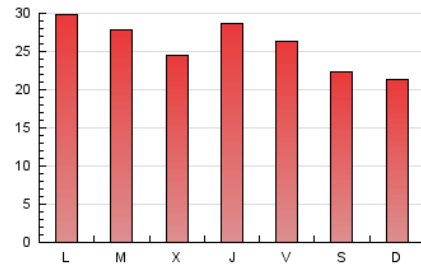

#### 3. Por día del mes (Nacional)

Día	N. únicos	Visitas	Páginas	Día	N. únicos	Visitas	Páginas	Día	N. únicos	Visitas	Páginas
1	706	798	1.503	11	871	982	1.907	21	1.061	1.213	2.485
2	1.001	1.156	2.400	12	747	838	1.563	22	989	1.153	2.587
3	904	1.030	2.032	13	1.152	1.347	3.014	23	1.290	1.493	3.169
4	2.225	2.650	4.349	14	922	1.089	2.384	24	1.180	1.357	2.817
5	1.603	1.851	3.829	15	1.184	1.374	2.890	25	610	687	1.357
6	1.478	1.777	3.840	16	1.097	1.296	2.869	26	694	778	1.463
7	1.368	1.633	3.490	17	1.115	1.278	2.618	27	1.006	1.182	2.248
8	1.219	1.418	2.823	18	626	717	1.307	28	1.224	1.412	2.799
9	1.516	1.818	3.680	19	769	879	1.672	29	1.148	1.320	2.411
10	1.297	1.546	3.119	20	1.329	1.559	2.855	30	984	1.122	2.187
								31	1.015	1.193	2.598

4. Gráficas (Nacional)

4.1 Por día de la semana (promedio)

N. únicos / Visitas (x 100)

Páginas (x 100)

4.2 Por franja horaria (promedio)

Visitas (x 1000)

Páginas (x 1000)

4.3 Por meses