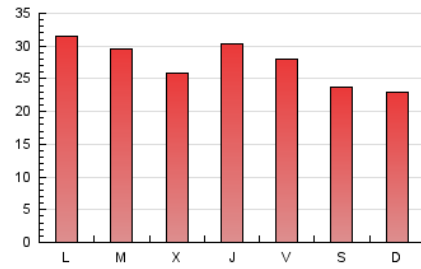

### 3. Por día del mes (Nacional e Internacional)

Día	N. únicos	Visitas	Páginas	Día	N. únicos	Visitas	Páginas	Día	N. únicos	Visitas	Páginas
1	762	857	1.582	11	1.023	1.139	2.089	21	1.139	1.296	2.597
2	1.088	1.251	2.529	12	905	1.005	1.756	22	1.069	1.237	2.702
3	990	1.123	2.176	13	1.248	1.455	3.162	23	1.382	1.590	3.316
4	2.399	2.839	4.582	14	1.022	1.200	2.557	24	1.248	1.430	2.924
5	1.755	2.017	4.055	15	1.285	1.488	3.084	25	658	738	1.438
6	1.580	1.890	4.022	16	1.169	1.383	2.992	26	752	840	1.538
7	1.448	1.726	3.639	17	1.184	1.354	2.744	27	1.126	1.310	2.414
8	1.317	1.525	2.965	18	718	814	1.416	28	1.419	1.614	3.039
9	1.639	1.954	3.872	19	894	1.013	1.826	29	1.278	1.463	2.612
10	1.419	1.676	3.318	20	1.414	1.652	2.975	30	1.128	1.294	2.450
								31	1.135	1.330	2.842

4. Gráficas (Nacional e Internacional)

4.1 Por día de la semana (promedio)

N. únicos / Visitas (x 100)

Páginas (x 100)

4.2 Por franja horaria (promedio)

Visitas (x 1000)

Páginas (x 1000)

4.3 Por meses