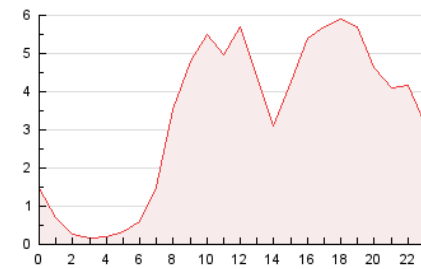

#### 3. Por día del mes (Nacional)

Día	N. únicos	Visitas	Páginas	Día	N. únicos	Visitas	Páginas	Día	N. únicos	Visitas	Páginas
1	706	798	1.503	11	871	982	1.907	21	1.061	1.213	2.485
2	1.001	1.156	2.400	12	747	838	1.563	22	989	1.153	2.587
3	904	1.030	2.032	13	1.152	1.347	3.014	23	1.290	1.493	3.169
4	2.225	2.650	4.349	14	922	1.089	2.384	24	1.180	1.357	2.817
5	1.603	1.851	3.829	15	1.184	1.374	2.890	25	610	687	1.357
6	1.478	1.777	3.840	16	1.097	1.296	2.869	26	694	778	1.463
7	1.368	1.633	3.490	17	1.115	1.278	2.618	27	1.006	1.182	2.248
8	1.219	1.418	2.823	18	626	717	1.307	28	1.224	1.412	2.799
9	1.516	1.818	3.680	19	769	879	1.672	29	1.148	1.320	2.411
10	1.297	1.546	3.119	20	1.329	1.559	2.855	30	984	1.122	2.187
								31	1.015	1.193	2.598

4. Gráficas (Nacional)

4.1 Por día de la semana (promedio)

N. únicos / Visitas (x 100)

Páginas (x 100)

4.2 Por franja horaria (promedio)

Visitas (x 1000)

Páginas (x 1000)

4.3 Por meses