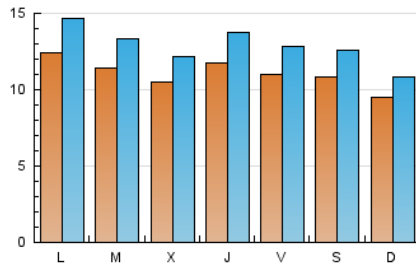

4. Gráficas (Nacional)

4.1 Por día de la semana (promedio)

N. únicos / Visitas (x 100)