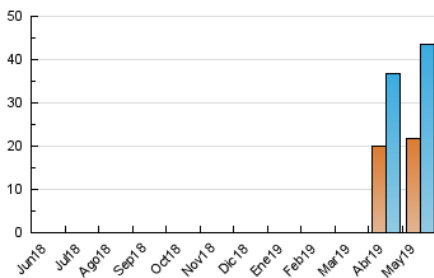

4.3 Por meses

N. únicos / Visitas (x 1000)