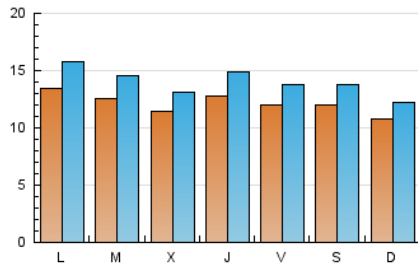

4. Gráficas (Nacional e Internacional)

4.1 Por día de la semana (promedio)

N. únicos / Visitas (x 100)