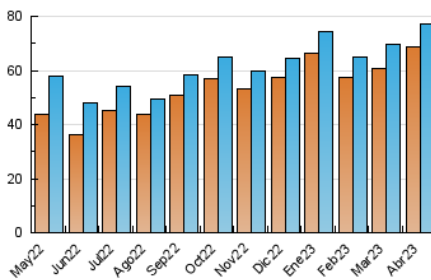

### 3. Por día del mes (Nacional e Internacional)

Día	N. únicos	Visitas	Páginas	Día	N. únicos	Visitas	Páginas	Día	N. únicos	Visitas	Páginas
<b>1</b>	1.203	1.237	1.486	<b>11</b>	2.601	2.702	3.306	<b>21</b>	2.281	2.374	2.887
<b>2</b>	1.532	1.592	2.174	<b>12</b>	3.106	3.237	3.949	<b>22</b>	1.168	1.204	1.390
<b>3</b>	2.045	2.122	2.814	<b>13</b>	3.368	3.465	4.118	<b>23</b>	1.335	1.381	1.569
<b>4</b>	2.311	2.407	2.923	<b>14</b>	2.286	2.370	2.931	<b>24</b>	2.389	2.475	2.962
<b>5</b>	2.186	2.280	2.802	<b>15</b>	1.296	1.345	1.591	<b>25</b>	2.518	2.639	3.301
<b>6</b>	1.564	1.614	1.897	<b>16</b>	8.761	8.833	9.360	<b>26</b>	3.126	3.233	3.957
<b>7</b>	1.480	1.530	1.864	<b>17</b>	4.408	4.544	5.196	<b>27</b>	2.738	2.837	3.364
<b>8</b>	1.162	1.192	1.363	<b>18</b>	2.349	2.418	2.890	<b>28</b>	2.323	2.407	2.928
<b>9</b>	1.393	1.453	2.160	<b>19</b>	2.294	2.379	2.809	<b>29</b>	1.200	1.237	1.497
<b>10</b>	1.038	1.091	1.584	<b>20</b>	2.521	2.625	3.251	<b>30</b>	7.013	7.170	8.280

##### 4.1 Por día de la semana (promedio)

N. únicos / Visitas (x 100)

Páginas (x 100)

##### 4.2 Por franja horaria (promedio)

Visitas\_ (x 1000)

Páginas (x 1000)

##### 4.3 Por meses

N. únicos / Visitas (x 1000)

Páginas (x 1000)