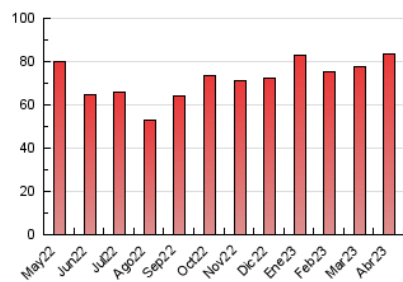

#### 3. Por día del mes (Nacional)

Día	N. únicos	Visitas	Páginas	Día	N. únicos	Visitas	Páginas	Día	N. únicos	Visitas	Páginas
<b>1</b>	1.040	1.067	1.295	<b>11</b>	2.272	2.365	2.930	<b>21</b>	1.978	2.068	2.552
<b>2</b>	1.319	1.371	1.904	<b>12</b>	2.713	2.828	3.457	<b>22</b>	1.003	1.034	1.204
<b>3</b>	1.833	1.902	2.565	<b>13</b>	3.061	3.147	3.708	<b>23</b>	1.130	1.166	1.342
<b>4</b>	2.052	2.141	2.630	<b>14</b>	2.081	2.158	2.693	<b>24</b>	2.128	2.214	2.679
<b>5</b>	1.950	2.039	2.531	<b>15</b>	1.099	1.142	1.352	<b>25</b>	2.262	2.370	2.994
<b>6</b>	1.341	1.385	1.604	<b>16</b>	8.479	8.526	8.977	<b>26</b>	2.781	2.872	3.536
<b>7</b>	1.277	1.320	1.578	<b>17</b>	4.104	4.220	4.797	<b>27</b>	2.402	2.491	2.945
<b>8</b>	983	1.010	1.167	<b>18</b>	2.115	2.177	2.632	<b>28</b>	2.022	2.095	2.564
<b>9</b>	1.211	1.266	1.951	<b>19</b>	2.080	2.159	2.550	<b>29</b>	1.030	1.063	1.309
<b>10</b>	882	929	1.389	<b>20</b>	2.242	2.335	2.905	<b>30</b>	6.554	6.682	7.734

##### 4.1 Por día de la semana (promedio)

N. únicos / Visitas (x 100)

Páginas (x 100)

##### 4.2 Por franja horaria (promedio)

Visitas\_ (x 1000)

Páginas (x 1000)

##### 4.3 Por meses

N. únicos / Visitas (x 1000)

Páginas (x 1000)