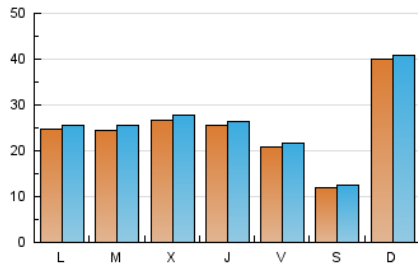

4. Gráficas (Nacional e Internacional)

4.1 Por día de la semana (promedio)

N. únicos / Visitas (x 100)