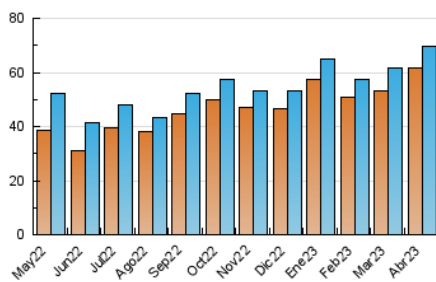

#### 3. Por día del mes (Nacional)

Día	N. únicos	Visitas	Páginas	Día	N. únicos	Visitas	Páginas	Día	N. únicos	Visitas	Páginas
<b>1</b>	1.040	1.067	1.295	<b>11</b>	2.272	2.365	2.930	<b>21</b>	1.978	2.068	2.552
<b>2</b>	1.319	1.371	1.904	<b>12</b>	2.713	2.828	3.457	<b>22</b>	1.003	1.034	1.204
<b>3</b>	1.833	1.902	2.565	<b>13</b>	3.061	3.147	3.708	<b>23</b>	1.130	1.166	1.342
<b>4</b>	2.052	2.141	2.630	<b>14</b>	2.081	2.158	2.693	<b>24</b>	2.128	2.214	2.679
<b>5</b>	1.950	2.039	2.531	<b>15</b>	1.099	1.142	1.352	<b>25</b>	2.262	2.370	2.994
<b>6</b>	1.341	1.385	1.604	<b>16</b>	8.479	8.526	8.977	<b>26</b>	2.781	2.872	3.536
<b>7</b>	1.277	1.320	1.578	<b>17</b>	4.104	4.220	4.797	<b>27</b>	2.402	2.491	2.945
<b>8</b>	983	1.010	1.167	<b>18</b>	2.115	2.177	2.632	<b>28</b>	2.022	2.095	2.564
<b>9</b>	1.211	1.266	1.951	<b>19</b>	2.080	2.159	2.550	<b>29</b>	1.030	1.063	1.309
<b>10</b>	882	929	1.389	<b>20</b>	2.242	2.335	2.905	<b>30</b>	6.554	6.682	7.734

##### 4.1 Por día de la semana (promedio)

N. únicos / Visitas (x 100)

Páginas (x 100)

##### 4.2 Por franja horaria (promedio)

Visitas\_ (x 1000)

Páginas (x 1000)

##### 4.3 Por meses

N. únicos / Visitas (x 1000)

Páginas (x 1000)