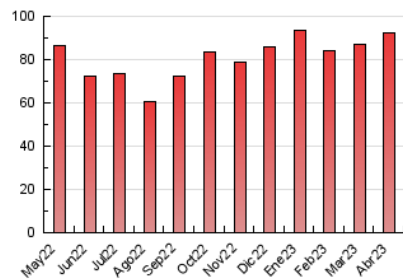

### 3. Por día del mes (Nacional e Internacional)

Día	N. únicos	Visitas	Páginas	Día	N. únicos	Visitas	Páginas	Día	N. únicos	Visitas	Páginas
<b>1</b>	1.203	1.237	1.486	<b>11</b>	2.601	2.702	3.306	<b>21</b>	2.281	2.374	2.887
<b>2</b>	1.532	1.592	2.174	<b>12</b>	3.106	3.237	3.949	<b>22</b>	1.168	1.204	1.390
<b>3</b>	2.045	2.122	2.814	<b>13</b>	3.368	3.465	4.118	<b>23</b>	1.335	1.381	1.569
<b>4</b>	2.311	2.407	2.923	<b>14</b>	2.286	2.370	2.931	<b>24</b>	2.389	2.475	2.962
<b>5</b>	2.186	2.280	2.802	<b>15</b>	1.296	1.345	1.591	<b>25</b>	2.518	2.639	3.301
<b>6</b>	1.564	1.614	1.897	<b>16</b>	8.761	8.833	9.360	<b>26</b>	3.126	3.233	3.957
<b>7</b>	1.480	1.530	1.864	<b>17</b>	4.408	4.544	5.196	<b>27</b>	2.738	2.837	3.364
<b>8</b>	1.162	1.192	1.363	<b>18</b>	2.349	2.418	2.890	<b>28</b>	2.323	2.407	2.928
<b>9</b>	1.393	1.453	2.160	<b>19</b>	2.294	2.379	2.809	<b>29</b>	1.200	1.237	1.497
<b>10</b>	1.038	1.091	1.584	<b>20</b>	2.521	2.625	3.251	<b>30</b>	7.013	7.170	8.280

##### 4.1 Por día de la semana (promedio)

N. únicos / Visitas (x 100)

Páginas (x 100)

##### 4.2 Por franja horaria (promedio)

Visitas\_ (x 1000)

Páginas (x 1000)

##### 4.3 Por meses

N. únicos / Visitas (x 1000)

Páginas (x 1000)