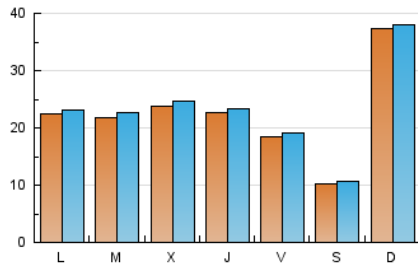

4. Gráficas (Nacional)

4.1 Por día de la semana (promedio)

N. únicos / Visitas (x 100)