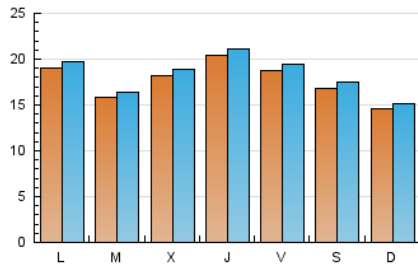

1. Cifras totales y promedios (Nacional)

MES - AÑO	NAVEGADORES UNICOS	VISITAS	PAGINAS
Diciembre - 2022	50.572	57.068	78.047
PROMEDIO DIARIO	1.776	1.841	2.518
PROMEDIO LUNES-VIERNES	1.854	1.921	2.651
PROMEDIO SABADO-DOMINGO	1.586	1.645	2.191
PAGINAS / VISITAS	1,37		
DURACION MEDIA VISITAS	0:00:41		
DURACION MEDIA PAGINAS	0:01:51		

2. Secciones (Nacional)

	PAGINAS	%
HOME	10.148	13.00 %
RESTO	67.899	87.00 %

3. Por día del mes (Nacional)

Día	N. únicos	Visitas	Páginas	Día	N. únicos	Visitas	Páginas	Día	N. únicos	Visitas	Páginas
1	1.825	1.894	2.481	11	1.667	1.714	2.513	21	1.716	1.777	2.239
2	1.573	1.632	2.653	12	2.606	2.698	3.238	22	1.685	1.755	2.608
3	971	1.013	1.661	13	2.057	2.122	2.593	23	2.066	2.139	3.259
4	1.385	1.432	1.843	14	1.950	2.025	2.499	24	1.662	1.697	1.893
5	1.858	1.926	2.649	15	1.911	1.978	2.424	25	1.198	1.242	1.434
6	1.109	1.142	1.851	16	1.708	1.750	2.079	26	980	1.015	1.159
7	1.713	1.765	2.482	17	1.498	1.565	1.943	27	1.606	1.680	2.624
8	1.621	1.667	2.432	18	1.605	1.660	2.562	28	1.896	1.988	3.095
9	1.987	2.055	3.009	19	2.149	2.253	2.765	29	3.136	3.231	4.695
10	1.991	2.054	2.816	20	1.559	1.618	1.956	30	2.071	2.150	3.535
								31	2.295	2.431	3.057

4. Gráficas (Nacional)

4.1 Por día de la semana (promedio)

N. únicos / Visitas (x 100)

Páginas (x 100)

4.2 Por franja horaria (promedio)

Visitas_ (x 1000)

Páginas (x 1000)

4.3 Por meses