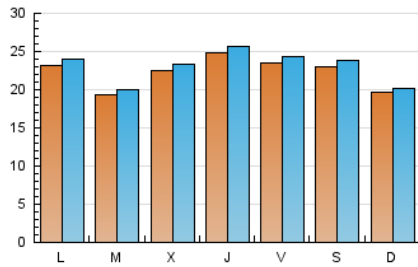

1. Cifras totales y promedios (Nacional e Internacional)

MES - AÑO	NAVEGADORES UNICOS	VISITAS	PAGINAS
Diciembre - 2022	64.786	71.824	94.559
PROMEDIO DIARIO	2.243	2.317	3.050
PROMEDIO LUNES-VIERNES	2.283	2.358	3.137
PROMEDIO SABADO-DOMINGO	2.146	2.217	2.839
PAGINAS / VISITAS	1,32		
DURACION MEDIA VISITAS	0:00:35		
DURACION MEDIA PAGINAS	0:01:51		

2. Secciones (Nacional e Internacional)

	PAGINAS	%
HOME	11.623	12.29 %
RESTO	82.936	87.71 %

3. Por día del mes (Nacional e Internacional)

Día	N. únicos	Visitas	Páginas	Día	N. únicos	Visitas	Páginas	Día	N. únicos	Visitas	Páginas
1	2.104	2.179	2.806	11	1.941	1.992	2.813	21	2.376	2.443	2.929
2	1.943	2.009	3.069	12	2.979	3.084	3.672	22	2.234	2.310	3.186
3	1.248	1.297	1.960	13	2.393	2.463	2.996	23	2.610	2.690	3.854
4	1.758	1.810	2.257	14	2.317	2.404	2.954	24	2.221	2.264	2.478
5	2.202	2.276	3.012	15	2.591	2.665	3.155	25	1.537	1.588	1.802
6	1.333	1.372	2.106	16	2.434	2.479	2.973	26	1.349	1.393	1.548
7	1.983	2.038	2.778	17	2.609	2.693	3.179	27	1.909	1.991	2.961
8	1.907	1.955	2.740	18	2.601	2.670	3.746	28	2.356	2.458	3.612
9	2.385	2.458	3.587	19	2.714	2.833	3.389	29	3.603	3.719	5.238
10	2.379	2.451	3.450	20	2.088	2.156	2.538	30	2.407	2.498	3.908
								31	3.021	3.186	3.863

4. Gráficas (Nacional e Internacional)

4.1 Por día de la semana (promedio)

N. únicos / Visitas (x 100)

Páginas (x 100)

4.2 Por franja horaria (promedio)

Visitas_ (x 1000)

Páginas (x 1000)

4.3 Por meses