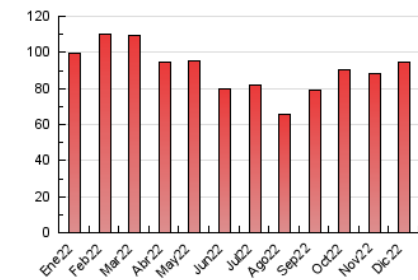

Páginas (x 1000)