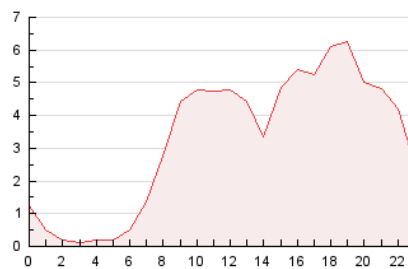

2. Secciones (Nacional)

	PAGINAS	%
HOME	10.148	13.00 %
RESTO	67.899	87.00 %

3. Por día del mes (Nacional)

Día	N. únicos	Visitas	Páginas	Día	N. únicos	Visitas	Páginas	Día	N. únicos	Visitas	Páginas
1	1.825	1.894	2.481	11	1.667	1.714	2.513	21	1.716	1.777	2.239
2	1.573	1.632	2.653	12	2.606	2.698	3.238	22	1.685	1.755	2.608
3	971	1.013	1.661	13	2.057	2.122	2.593	23	2.066	2.139	3.259
4	1.385	1.432	1.843	14	1.950	2.025	2.499	24	1.662	1.697	1.893
5	1.858	1.926	2.649	15	1.911	1.978	2.424	25	1.198	1.242	1.434
6	1.109	1.142	1.851	16	1.708	1.750	2.079	26	980	1.015	1.159
7	1.713	1.765	2.482	17	1.498	1.565	1.943	27	1.606	1.680	2.624
8	1.621	1.667	2.432	18	1.605	1.660	2.562	28	1.896	1.988	3.095
9	1.987	2.055	3.009	19	2.149	2.253	2.765	29	3.136	3.231	4.695
10	1.991	2.054	2.816	20	1.559	1.618	1.956	30	2.071	2.150	3.535
								31	2.295	2.431	3.057

4. Gráficas (Nacional)

4.1 Por día de la semana (promedio)

N. únicos / Visitas (x 100)

Páginas (x 100)

4.2 Por franja horaria (promedio)

Visitas_ (x 1000)

Páginas (x 1000)

4.3 Por meses