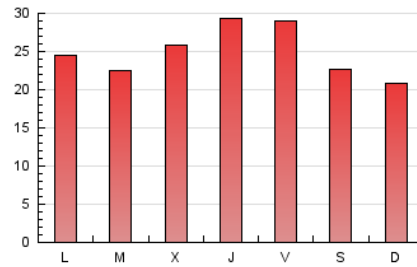

1. Cifras totales y promedios (Nacional)

MES - AÑO	NAVEGADORES UNICOS	VISITAS	PAGINAS
Diciembre - 2022	50.572	57.068	78.047
PROMEDIO DIARIO	1.776	1.841	2.518
PROMEDIO LUNES-VIERNES	1.854	1.921	2.651
PROMEDIO SABADO-DOMINGO	1.586	1.645	2.191
PAGINAS / VISITAS	1,37		
DURACION MEDIA VISITAS	0:00:41		
DURACION MEDIA PAGINAS	0:01:51		

2. Secciones (Nacional)

	PAGINAS	%
HOME	10.148	13.00 %
RESTO	67.899	87.00 %

3. Por día del mes (Nacional)

Día	N. únicos	Visitas	Páginas	Día	N. únicos	Visitas	Páginas	Día	N. únicos	Visitas	Páginas
1	1.825	1.894	2.481	11	1.667	1.714	2.513	21	1.716	1.777	2.239
2	1.573	1.632	2.653	12	2.606	2.698	3.238	22	1.685	1.755	2.608
3	971	1.013	1.661	13	2.057	2.122	2.593	23	2.066	2.139	3.259
4	1.385	1.432	1.843	14	1.950	2.025	2.499	24	1.662	1.697	1.893
5	1.858	1.926	2.649	15	1.911	1.978	2.424	25	1.198	1.242	1.434
6	1.109	1.142	1.851	16	1.708	1.750	2.079	26	980	1.015	1.159
7	1.713	1.765	2.482	17	1.498	1.565	1.943	27	1.606	1.680	2.624
8	1.621	1.667	2.432	18	1.605	1.660	2.562	28	1.896	1.988	3.095
9	1.987	2.055	3.009	19	2.149	2.253	2.765	29	3.136	3.231	4.695
10	1.991	2.054	2.816	20	1.559	1.618	1.956	30	2.071	2.150	3.535
								31	2.295	2.431	3.057

4. Gráficas (Nacional)

4.1 Por día de la semana (promedio)

N. únicos / Visitas (x 100)

Páginas (x 100)

4.2 Por franja horaria (promedio)

Visitas_ (x 1000)

Páginas (x 1000)

4.3 Por meses