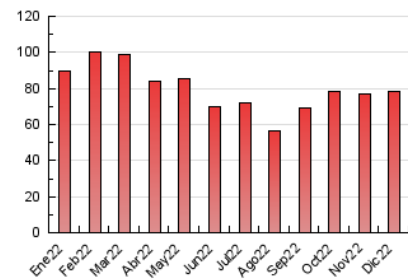

Páginas (x 1000)