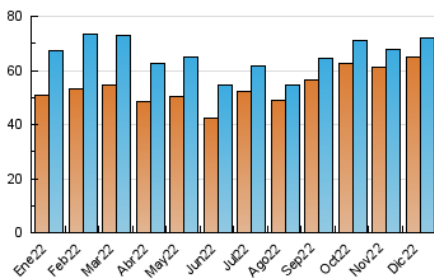

4.3 Por meses

N. únicos / Visitas (x 1000)