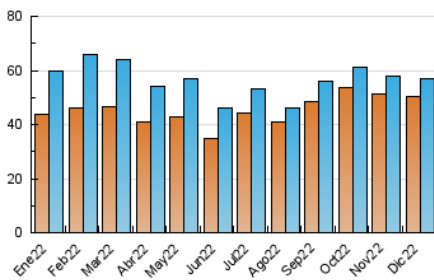

2. Secciones (Nacional)

	PAGINAS	%
HOME	10.148	13.00 %
RESTO	67.899	87.00 %

3. Por día del mes (Nacional)

Día	N. únicos	Visitas	Páginas	Día	N. únicos	Visitas	Páginas	Día	N. únicos	Visitas	Páginas
1	1.825	1.894	2.481	11	1.667	1.714	2.513	21	1.716	1.777	2.239
2	1.573	1.632	2.653	12	2.606	2.698	3.238	22	1.685	1.755	2.608
3	971	1.013	1.661	13	2.057	2.122	2.593	23	2.066	2.139	3.259
4	1.385	1.432	1.843	14	1.950	2.025	2.499	24	1.662	1.697	1.893
5	1.858	1.926	2.649	15	1.911	1.978	2.424	25	1.198	1.242	1.434
6	1.109	1.142	1.851	16	1.708	1.750	2.079	26	980	1.015	1.159
7	1.713	1.765	2.482	17	1.498	1.565	1.943	27	1.606	1.680	2.624
8	1.621	1.667	2.432	18	1.605	1.660	2.562	28	1.896	1.988	3.095
9	1.987	2.055	3.009	19	2.149	2.253	2.765	29	3.136	3.231	4.695
10	1.991	2.054	2.816	20	1.559	1.618	1.956	30	2.071	2.150	3.535
								31	2.295	2.431	3.057

4. Gráficas (Nacional)

4.1 Por día de la semana (promedio)

N. únicos / Visitas (x 100)

Páginas (x 100)

4.2 Por franja horaria (promedio)

Visitas_ (x 1000)

Páginas (x 1000)

4.3 Por meses

N. únicos / Visitas (x 1000)

Páginas (x 1000)

5. Observaciones

Este Medio Electrónico de Comunicación ha sido medido por la herramienta Google Analytics de Google (Universal Analytics)

6. Definiciones básicas (Para más información ver Normas Técnicas para el Control de los Medios Electrónicos de Comunicación)

Visita:

Una secuencia ininterrumpida de páginas servidas a un usuario válido. Si dicho usuario no realiza peticiones de páginas en un periodo de tiempo (30 min) la siguiente petición constituirá el inicio de una nueva visita.