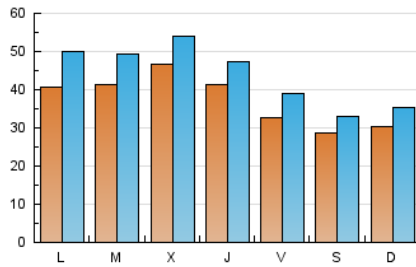

4. Gráficas (Nacional e Internacional)

4.1 Por día de la semana (promedio)

N. únicos / Visitas (x 100)