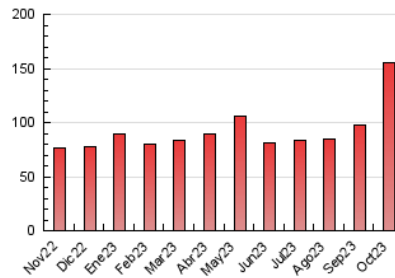

#### 3. Por día del mes (Nacional)

Día	N. únicos	Visitas	Páginas	Día	N. únicos	Visitas	Páginas	Día	N. únicos	Visitas	Páginas
<b>1</b>	1.872	2.172	2.625	<b>11</b>	3.189	3.727	4.591	<b>21</b>	1.646	1.870	2.487
<b>2</b>	2.841	3.449	4.276	<b>12</b>	2.535	2.908	3.511	<b>22</b>	1.735	1.997	3.713
<b>3</b>	3.360	4.113	4.746	<b>13</b>	3.031	3.710	4.261	<b>23</b>	2.855	3.476	4.306
<b>4</b>	5.610	6.495	7.156	<b>14</b>	2.543	2.910	3.764	<b>24</b>	5.331	6.412	7.131
<b>5</b>	4.020	4.560	5.194	<b>15</b>	2.386	2.760	4.246	<b>25</b>	5.335	6.138	7.129
<b>6</b>	3.355	4.115	4.621	<b>16</b>	3.479	4.111	5.131	<b>26</b>	3.882	4.361	5.137
<b>7</b>	4.412	5.266	6.083	<b>17</b>	4.533	5.273	6.062	<b>27</b>	2.623	3.048	4.002
<b>8</b>	4.578	5.458	6.521	<b>18</b>	3.399	3.964	5.202	<b>28</b>	1.719	1.985	2.385
<b>9</b>	6.736	8.597	10.207	<b>19</b>	5.174	6.095	7.208	<b>29</b>	3.208	3.880	4.481
<b>10</b>	3.878	4.668	6.066	<b>20</b>	3.111	3.678	4.378	<b>30</b>	3.302	3.934	4.909
								<b>31</b>	2.176	2.657	3.266

#### 4.1 Por día de la semana (promedio)

N. únicos / Visitas (x 100)

Páginas (x 100)

#### 4.2 Por franja horaria (promedio)

Visitas\_ (x 1000)

Páginas (x 1000)

#### 4.3 Por meses

N. únicos / Visitas (x 1000)

Páginas (x 1000)