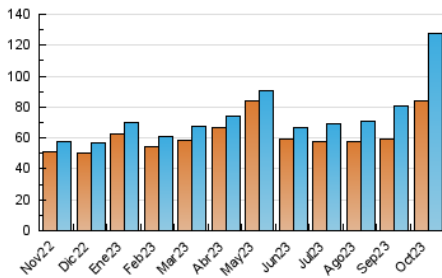

#### 3. Por día del mes (Nacional)

Día	N. únicos	Visitas	Páginas	Día	N. únicos	Visitas	Páginas	Día	N. únicos	Visitas	Páginas
<b>1</b>	1.872	2.172	2.625	<b>11</b>	3.189	3.727	4.591	<b>21</b>	1.646	1.870	2.487
<b>2</b>	2.841	3.449	4.276	<b>12</b>	2.535	2.908	3.511	<b>22</b>	1.735	1.997	3.713
<b>3</b>	3.360	4.113	4.746	<b>13</b>	3.031	3.710	4.261	<b>23</b>	2.855	3.476	4.306
<b>4</b>	5.610	6.495	7.156	<b>14</b>	2.543	2.910	3.764	<b>24</b>	5.331	6.412	7.131
<b>5</b>	4.020	4.560	5.194	<b>15</b>	2.386	2.760	4.246	<b>25</b>	5.335	6.138	7.129
<b>6</b>	3.355	4.115	4.621	<b>16</b>	3.479	4.111	5.131	<b>26</b>	3.882	4.361	5.137
<b>7</b>	4.412	5.266	6.083	<b>17</b>	4.533	5.273	6.062	<b>27</b>	2.623	3.048	4.002
<b>8</b>	4.578	5.458	6.521	<b>18</b>	3.399	3.964	5.202	<b>28</b>	1.719	1.985	2.385
<b>9</b>	6.736	8.597	10.207	<b>19</b>	5.174	6.095	7.208	<b>29</b>	3.208	3.880	4.481
<b>10</b>	3.878	4.668	6.066	<b>20</b>	3.111	3.678	4.378	<b>30</b>	3.302	3.934	4.909
								<b>31</b>	2.176	2.657	3.266

#### 4.1 Por día de la semana (promedio)

N. únicos / Visitas (x 100)

Páginas (x 100)

#### 4.2 Por franja horaria (promedio)

Visitas\_ (x 1000)

Páginas (x 1000)

#### 4.3 Por meses

N. únicos / Visitas (x 1000)

Páginas (x 1000)