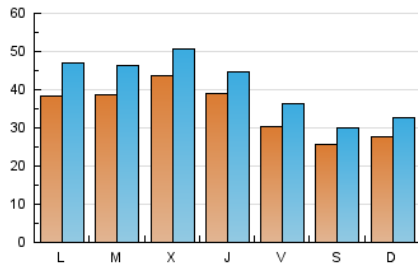

4. Gráficas (Nacional)

4.1 Por día de la semana (promedio)

N. únicos / Visitas (x 100)