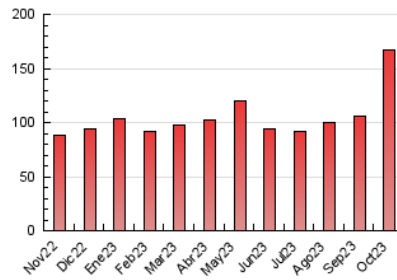

### 3. Por día del mes (Nacional e Internacional)

Día	N. únicos	Visitas	Páginas	Día	N. únicos	Visitas	Páginas	Día	N. únicos	Visitas	Páginas
<b>1</b>	2.117	2.435	2.894	<b>11</b>	3.433	4.014	4.871	<b>21</b>	1.934	2.107	4.897
<b>2</b>	3.004	3.604	4.469	<b>12</b>	2.730	3.105	3.741	<b>22</b>	1.946	2.228	3.954
<b>3</b>	3.602	4.382	5.020	<b>13</b>	3.230	3.940	4.486	<b>23</b>	3.116	3.784	4.628
<b>4</b>	5.936	6.860	7.518	<b>14</b>	2.705	3.089	3.933	<b>24</b>	5.656	6.783	7.502
<b>5</b>	4.240	4.820	5.449	<b>15</b>	2.574	2.955	4.459	<b>25</b>	5.668	6.478	7.492
<b>6</b>	3.676	4.461	5.046	<b>16</b>	3.685	4.382	5.388	<b>26</b>	4.162	4.646	5.459
<b>7</b>	4.724	5.649	6.535	<b>17</b>	4.868	5.625	6.456	<b>27</b>	2.842	3.258	4.249
<b>8</b>	4.932	5.919	7.024	<b>18</b>	3.658	4.251	5.501	<b>28</b>	2.082	2.362	2.783
<b>9</b>	6.993	8.927	10.564	<b>19</b>	5.455	6.404	7.538	<b>29</b>	3.521	4.211	4.898
<b>10</b>	4.112	4.925	6.337	<b>20</b>	3.376	4.006	4.667	<b>30</b>	3.607	4.290	5.270
								<b>31</b>	2.433	2.908	3.572

##### 4.1 Por día de la semana (promedio)

N. únicos / Visitas (x 100)

Páginas (x 100)

##### 4.2 Por franja horaria (promedio)

Visitas\_ (x 1000)

Páginas (x 1000)

##### 4.3 Por meses

N. únicos / Visitas (x 1000)

Páginas (x 1000)