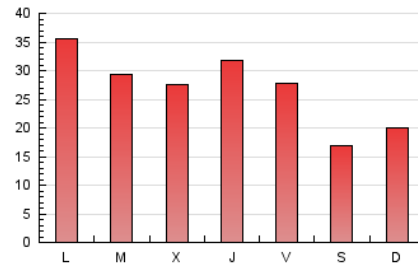

1. Cifras totales y promedios (Nacional e Internacional)

MES - AÑO	NAVEGADORES UNICOS	VISITAS	PAGINAS
Julio - 2022	52.059	61.769	82.006
PROMEDIO DIARIO	1.902	1.993	2.645
PROMEDIO LUNES-VIERNES	2.142	2.250	3.029
PROMEDIO SABADO-DOMINGO	1.400	1.451	1.840
PAGINAS / VISITAS	1,33		
DURACION MEDIA VISITAS	0:00:47		
DURACION MEDIA PAGINAS	0:02:23		

2. Secciones (Nacional e Internacional)

	PAGINAS	%
HOME	11.501	14.02 %
RESTO	70.505	85.98 %

3. Por día del mes (Nacional e Internacional)

Día	N. únicos	Visitas	Páginas	Día	N. únicos	Visitas	Páginas	Día	N. únicos	Visitas	Páginas
1	1.919	2.046	3.214	11	1.716	1.857	2.718	21	1.955	2.023	2.462
2	1.328	1.419	1.866	12	1.681	1.780	2.975	22	1.770	1.859	2.277
3	1.330	1.411	2.020	13	1.907	2.007	2.981	23	1.137	1.177	1.387
4	3.104	3.394	4.859	14	2.800	2.900	3.975	24	1.600	1.634	1.981
5	2.242	2.389	3.364	15	2.281	2.351	3.074	25	2.568	2.657	3.146
6	2.084	2.229	3.018	16	1.590	1.624	1.863	26	1.960	2.017	2.411
7	1.961	2.095	2.983	17	1.794	1.836	2.173	27	1.831	1.924	2.363
8	1.555	1.665	2.592	18	2.474	2.576	3.480	28	2.633	2.732	3.295
9	1.127	1.193	1.667	19	2.232	2.315	3.023	29	2.164	2.241	2.752
10	1.151	1.193	1.656	20	2.136	2.201	2.644	30	1.273	1.314	1.624
								31	1.668	1.710	2.163

4. Gráficas (Nacional e Internacional)

4.1 Por día de la semana (promedio)

N. únicos / Visitas (x 100)

Páginas (x 100)

4.2 Por franja horaria (promedio)

Visitas_ (x 1000)

Páginas (x 1000)

4.3 Por meses