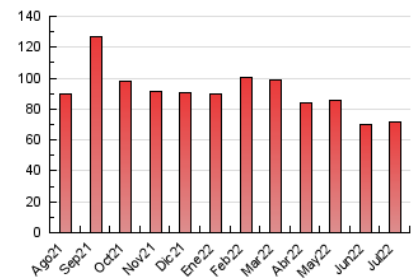

1. Cifras totales y promedios (Nacional)

MES - AÑO	NAVEGADORES UNICOS	VISITAS	PAGINAS
Julio - 2022	44.229	52.955	71.700
PROMEDIO DIARIO	1.626	1.708	2.313
PROMEDIO LUNES-VIERNES	1.846	1.946	2.667
PROMEDIO SABADO-DOMINGO	1.163	1.208	1.569
PAGINAS / VISITAS	1,35		
DURACION MEDIA VISITAS	0:00:51		
DURACION MEDIA PAGINAS	0:02:22		

2. Secciones (Nacional)

	PAGINAS	%
HOME	10.569	14.74 %
RESTO	61.131	85.26 %

3. Por día del mes (Nacional)

Día	N. únicos	Visitas	Páginas	Día	N. únicos	Visitas	Páginas	Día	N. únicos	Visitas	Páginas
1	1.633	1.749	2.877	11	1.459	1.590	2.408	21	1.709	1.775	2.190
2	1.073	1.155	1.572	12	1.424	1.508	2.639	22	1.523	1.604	1.999
3	1.136	1.207	1.769	13	1.472	1.563	2.459	23	946	982	1.171
4	2.744	3.008	4.385	14	2.304	2.399	3.163	24	1.359	1.391	1.706
5	1.956	2.083	3.011	15	1.932	1.994	2.643	25	2.283	2.361	2.824
6	1.798	1.929	2.687	16	1.317	1.347	1.570	26	1.712	1.767	2.132
7	1.711	1.836	2.677	17	1.478	1.512	1.827	27	1.626	1.716	2.127
8	1.324	1.426	2.301	18	2.177	2.274	3.138	28	2.299	2.387	2.901
9	947	1.003	1.454	19	1.923	2.003	2.676	29	1.875	1.947	2.407
10	937	969	1.404	20	1.891	1.952	2.363	30	1.011	1.051	1.329
								31	1.428	1.467	1.891

4. Gráficas (Nacional)

4.1 Por día de la semana (promedio)

N. únicos / Visitas (x 100)

Páginas (x 100)

4.2 Por franja horaria (promedio)

Visitas_ (x 1000)

Páginas (x 1000)

4.3 Por meses

N. únicos / Visitas (x 1000)

Páginas (x 1000)

5. Observaciones

Este Medio Electrónico de Comunicación ha sido medido por la herramienta Google Analytics de Google

6. Definiciones básicas (Para más información ver Normas Técnicas para el Control de los Medios Electrónicos de Comunicación)