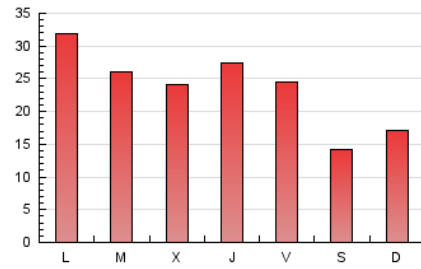

1. Cifras totales y promedios (Nacional)

MES - AÑO	NAVEGADORES UNICOS	VISITAS	PAGINAS
Julio - 2022	44.229	52.955	71.700
PROMEDIO DIARIO	1.626	1.708	2.313
PROMEDIO LUNES-VIERNES	1.846	1.946	2.667
PROMEDIO SABADO-DOMINGO	1.163	1.208	1.569
PAGINAS / VISITAS	1,35		
DURACION MEDIA VISITAS	0:00:51		
DURACION MEDIA PAGINAS	0:02:22		

2. Secciones (Nacional)

	PAGINAS	%
HOME	10.569	14.74 %
RESTO	61.131	85.26 %

3. Por día del mes (Nacional)

Día	N. únicos	Visitas	Páginas	Día	N. únicos	Visitas	Páginas	Día	N. únicos	Visitas	Páginas
1	1.633	1.749	2.877	11	1.459	1.590	2.408	21	1.709	1.775	2.190
2	1.073	1.155	1.572	12	1.424	1.508	2.639	22	1.523	1.604	1.999
3	1.136	1.207	1.769	13	1.472	1.563	2.459	23	946	982	1.171
4	2.744	3.008	4.385	14	2.304	2.399	3.163	24	1.359	1.391	1.706
5	1.956	2.083	3.011	15	1.932	1.994	2.643	25	2.283	2.361	2.824
6	1.798	1.929	2.687	16	1.317	1.347	1.570	26	1.712	1.767	2.132
7	1.711	1.836	2.677	17	1.478	1.512	1.827	27	1.626	1.716	2.127
8	1.324	1.426	2.301	18	2.177	2.274	3.138	28	2.299	2.387	2.901
9	947	1.003	1.454	19	1.923	2.003	2.676	29	1.875	1.947	2.407
10	937	969	1.404	20	1.891	1.952	2.363	30	1.011	1.051	1.329
								31	1.428	1.467	1.891

4. Gráficas (Nacional)

4.1 Por día de la semana (promedio)

N. únicos / Visitas (x 100)

Páginas (x 100)

4.2 Por franja horaria (promedio)

Visitas_ (x 1000)

Páginas (x 1000)

4.3 Por meses