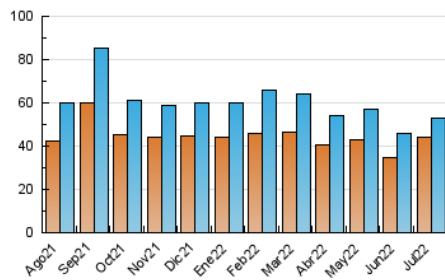

1. Cifras totales y promedios (Nacional)

MES - AÑO	NAVEGADORES UNICOS	VISITAS	PAGINAS
Julio - 2022	44.229	52.955	71.700
PROMEDIO DIARIO	1.626	1.708	2.313
PROMEDIO LUNES-VIERNES	1.846	1.946	2.667
PROMEDIO SABADO-DOMINGO	1.163	1.208	1.569
PAGINAS / VISITAS	1,35		
DURACION MEDIA VISITAS	0:00:51		
DURACION MEDIA PAGINAS	0:02:22		

2. Secciones (Nacional)

	PAGINAS	%
HOME	10.569	14.74 %
RESTO	61.131	85.26 %

3. Por día del mes (Nacional)

Día	N. únicos	Visitas	Páginas	Día	N. únicos	Visitas	Páginas	Día	N. únicos	Visitas	Páginas
1	1.633	1.749	2.877	11	1.459	1.590	2.408	21	1.709	1.775	2.190
2	1.073	1.155	1.572	12	1.424	1.508	2.639	22	1.523	1.604	1.999
3	1.136	1.207	1.769	13	1.472	1.563	2.459	23	946	982	1.171
4	2.744	3.008	4.385	14	2.304	2.399	3.163	24	1.359	1.391	1.706
5	1.956	2.083	3.011	15	1.932	1.994	2.643	25	2.283	2.361	2.824
6	1.798	1.929	2.687	16	1.317	1.347	1.570	26	1.712	1.767	2.132
7	1.711	1.836	2.677	17	1.478	1.512	1.827	27	1.626	1.716	2.127
8	1.324	1.426	2.301	18	2.177	2.274	3.138	28	2.299	2.387	2.901
9	947	1.003	1.454	19	1.923	2.003	2.676	29	1.875	1.947	2.407
10	937	969	1.404	20	1.891	1.952	2.363	30	1.011	1.051	1.329
								31	1.428	1.467	1.891

4. Gráficas (Nacional)

4.1 Por día de la semana (promedio)

N. únicos / Visitas (x 100)

Páginas (x 100)

4.2 Por franja horaria (promedio)

Visitas_ (x 1000)

Páginas (x 1000)

4.3 Por meses

N. únicos / Visitas (x 1000)

Páginas (x 1000)

5. Observaciones

Este Medio Electrónico de Comunicación ha sido medido por la herramienta Google Analytics de Google

6. Definiciones básicas (Para más información ver Normas Técnicas para el Control de los Medios Electrónicos de Comunicación)