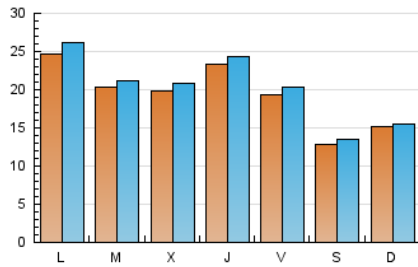

1. Cifras totales y promedios (Nacional e Internacional)

MES - AÑO	NAVEGADORES UNICOS	VISITAS	PAGINAS
Julio - 2022	52.059	61.769	82.006
PROMEDIO DIARIO	1.902	1.993	2.645
PROMEDIO LUNES-VIERNES	2.142	2.250	3.029
PROMEDIO SABADO-DOMINGO	1.400	1.451	1.840
PAGINAS / VISITAS	1,33		
DURACION MEDIA VISITAS	0:00:47		
DURACION MEDIA PAGINAS	0:02:23		

2. Secciones (Nacional e Internacional)

	PAGINAS	%
HOME	11.501	14.02 %
RESTO	70.505	85.98 %

3. Por día del mes (Nacional e Internacional)

Día	N. únicos	Visitas	Páginas	Día	N. únicos	Visitas	Páginas	Día	N. únicos	Visitas	Páginas
1	1.919	2.046	3.214	11	1.716	1.857	2.718	21	1.955	2.023	2.462
2	1.328	1.419	1.866	12	1.681	1.780	2.975	22	1.770	1.859	2.277
3	1.330	1.411	2.020	13	1.907	2.007	2.981	23	1.137	1.177	1.387
4	3.104	3.394	4.859	14	2.800	2.900	3.975	24	1.600	1.634	1.981
5	2.242	2.389	3.364	15	2.281	2.351	3.074	25	2.568	2.657	3.146
6	2.084	2.229	3.018	16	1.590	1.624	1.863	26	1.960	2.017	2.411
7	1.961	2.095	2.983	17	1.794	1.836	2.173	27	1.831	1.924	2.363
8	1.555	1.665	2.592	18	2.474	2.576	3.480	28	2.633	2.732	3.295
9	1.127	1.193	1.667	19	2.232	2.315	3.023	29	2.164	2.241	2.752
10	1.151	1.193	1.656	20	2.136	2.201	2.644	30	1.273	1.314	1.624
								31	1.668	1.710	2.163

4. Gráficas (Nacional e Internacional)

4.1 Por día de la semana (promedio)

N. únicos / Visitas (x 100)

Páginas (x 100)

4.2 Por franja horaria (promedio)

Visitas_ (x 1000)

Páginas (x 1000)

4.3 Por meses