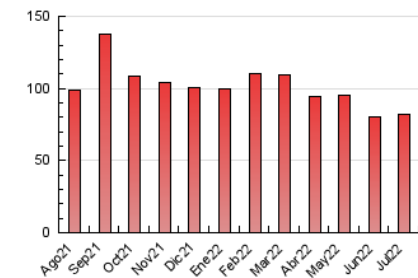

Páginas (x 1000)