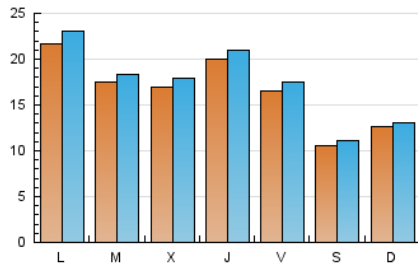

1. Cifras totales y promedios (Nacional)

MES - AÑO	NAVEGADORES UNICOS	VISITAS	PAGINAS
Julio - 2022	44.229	52.955	71.700
PROMEDIO DIARIO	1.626	1.708	2.313
PROMEDIO LUNES-VIERNES	1.846	1.946	2.667
PROMEDIO SABADO-DOMINGO	1.163	1.208	1.569
PAGINAS / VISITAS	1,35		
DURACION MEDIA VISITAS	0:00:51		
DURACION MEDIA PAGINAS	0:02:22		

2. Secciones (Nacional)

	PAGINAS	%
HOME	10.569	14.74 %
RESTO	61.131	85.26 %

3. Por día del mes (Nacional)

Día	N. únicos	Visitas	Páginas	Día	N. únicos	Visitas	Páginas	Día	N. únicos	Visitas	Páginas
1	1.633	1.749	2.877	11	1.459	1.590	2.408	21	1.709	1.775	2.190
2	1.073	1.155	1.572	12	1.424	1.508	2.639	22	1.523	1.604	1.999
3	1.136	1.207	1.769	13	1.472	1.563	2.459	23	946	982	1.171
4	2.744	3.008	4.385	14	2.304	2.399	3.163	24	1.359	1.391	1.706
5	1.956	2.083	3.011	15	1.932	1.994	2.643	25	2.283	2.361	2.824
6	1.798	1.929	2.687	16	1.317	1.347	1.570	26	1.712	1.767	2.132
7	1.711	1.836	2.677	17	1.478	1.512	1.827	27	1.626	1.716	2.127
8	1.324	1.426	2.301	18	2.177	2.274	3.138	28	2.299	2.387	2.901
9	947	1.003	1.454	19	1.923	2.003	2.676	29	1.875	1.947	2.407
10	937	969	1.404	20	1.891	1.952	2.363	30	1.011	1.051	1.329
								31	1.428	1.467	1.891

4. Gráficas (Nacional)

4.1 Por día de la semana (promedio)

N. únicos / Visitas (x 100)

Páginas (x 100)

4.2 Por franja horaria (promedio)

Visitas_ (x 1000)

Páginas (x 1000)

4.3 Por meses