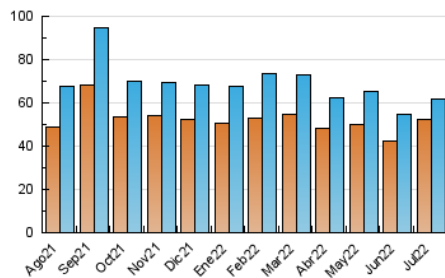

4.3 Por meses

N. únicos / Visitas (x 1000)