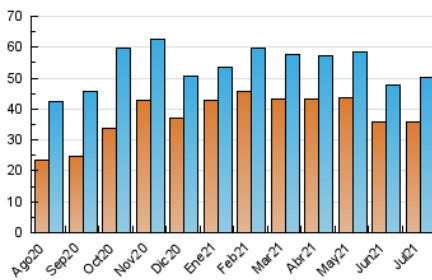

4.3 Por meses

N. únicos / Visitas (x 1000)