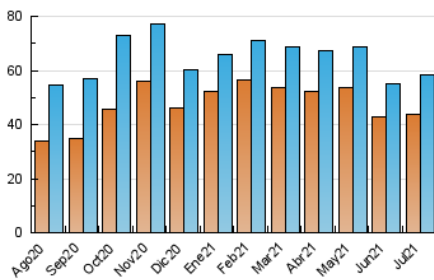

4.3 Por meses

N. únicos / Visitas (x 1000)