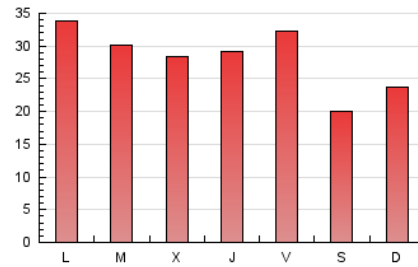

Páginas (x 100)