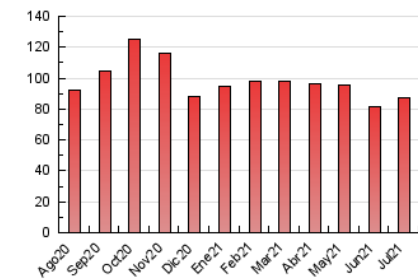

Páginas (x 1000)