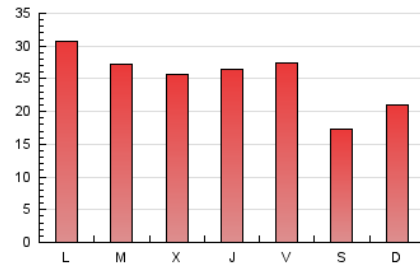

Páginas (x 100)