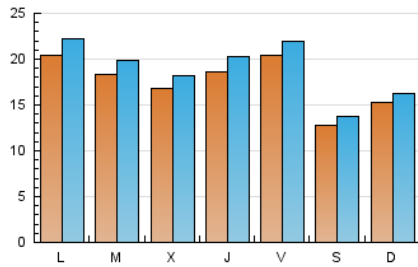

4. Gráficas (Nacional e Internacional)

4.1 Por día de la semana (promedio)

N. únicos / Visitas (x 100)