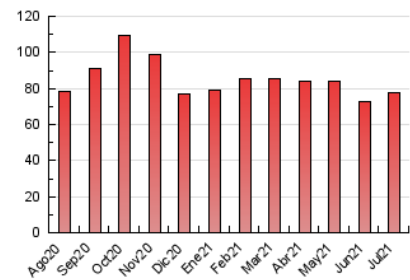

Páginas (x 1000)