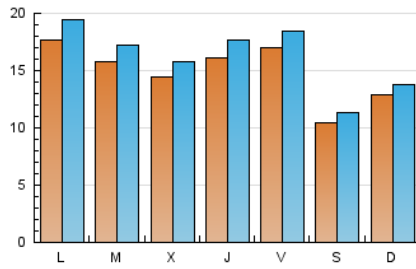

4. Gráficas (Nacional)

4.1 Por día de la semana (promedio)

N. únicos / Visitas (x 100)