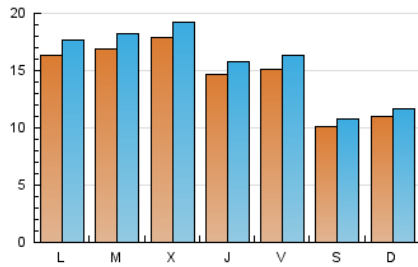

1. Cifras totales y promedios (Nacional)

MES - AÑO	NAVEGADORES UNICOS	VISITAS	PAGINAS
Junio - 2021	35.781	47.612	72.363
PROMEDIO DIARIO	1.475	1.587	2.412
PROMEDIO LUNES-VIERNES	1.628	1.755	2.691
PROMEDIO SABADO-DOMINGO	1.055	1.124	1.645
PAGINAS / VISITAS	1,52		
DURACION MEDIA VISITAS	0:01:13		
DURACION MEDIA PAGINAS	0:02:20		

2. Secciones (Nacional)

	PAGINAS	%
HOME	5.194	7.18 %
RESTO	67.169	92.82 %

3. Por día del mes (Nacional)

Día	N. únicos	Visitas	Páginas	Día	N. únicos	Visitas	Páginas	Día	N. únicos	Visitas	Páginas
1	1.989	2.101	3.342	11	1.552	1.688	2.446	21	1.478	1.585	2.392
2	1.995	2.144	3.152	12	1.340	1.414	1.893	22	1.352	1.448	2.076
3	1.492	1.602	2.392	13	1.184	1.253	1.794	23	1.416	1.524	2.276
4	1.283	1.377	2.142	14	1.798	1.936	2.833	24	1.216	1.307	1.942
5	874	940	1.375	15	1.650	1.782	2.454	25	1.696	1.838	3.081
6	913	971	1.391	16	1.600	1.732	2.589	26	966	1.033	1.549
7	1.763	1.907	2.958	17	1.582	1.684	2.483	27	1.166	1.245	1.974
8	1.992	2.183	3.549	18	1.499	1.608	2.325	28	1.509	1.657	2.918
9	2.168	2.325	3.406	19	873	939	1.361	29	1.456	1.575	3.017
10	1.577	1.708	2.684	20	1.124	1.198	1.826	30	1.756	1.908	2.743

4. Gráficas (Nacional)

4.1 Por día de la semana (promedio)

N. únicos / Visitas (x 100)

Páginas (x 100)

4.2 Por franja horaria (promedio)

Visitas (x 1000)

Páginas (x 1000)

4.3 Por meses