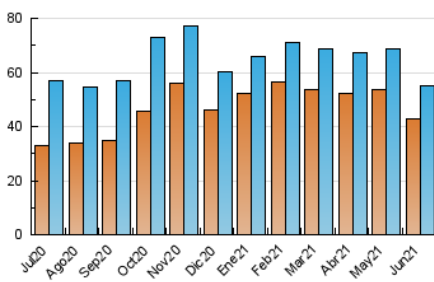

4.3 Por meses

N. únicos / Visitas (x 1000)