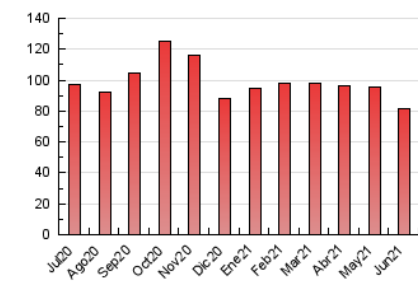

Páginas (x 1000)