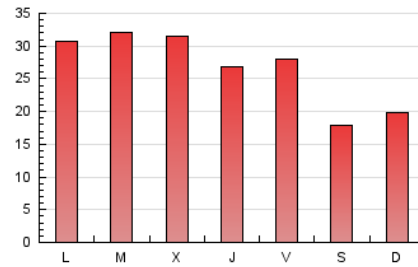

1. Cifras totales y promedios (Nacional e Internacional)

MES - AÑO	NAVEGADORES UNICOS	VISITAS	PAGINAS
Junio - 2021	42.994	55.247	81.128
PROMEDIO DIARIO	1.724	1.842	2.704
PROMEDIO LUNES-VIERNES	1.892	2.025	3.001
PROMEDIO SABADO-DOMINGO	1.263	1.338	1.890
PAGINAS / VISITAS	1,47		
DURACION MEDIA VISITAS	0:01:06		
DURACION MEDIA PAGINAS	0:02:20		

2. Secciones (Nacional e Internacional)

	PAGINAS	%
HOME	5.709	7.04 %
RESTO	75.419	92.96 %

3. Por día del mes (Nacional e Internacional)

Día	N. únicos	Visitas	Páginas	Día	N. únicos	Visitas	Páginas	Día	N. únicos	Visitas	Páginas
1	2.314	2.428	3.719	11	1.789	1.931	2.731	21	1.694	1.803	2.641
2	2.299	2.453	3.507	12	1.548	1.627	2.118	22	1.568	1.667	2.304
3	1.804	1.924	2.747	13	1.384	1.464	2.036	23	1.677	1.788	2.593
4	1.591	1.690	2.482	14	2.056	2.202	3.130	24	1.460	1.554	2.210
5	1.126	1.200	1.665	15	1.936	2.076	2.788	25	1.949	2.099	3.400
6	1.111	1.174	1.614	16	1.854	1.995	2.887	26	1.170	1.240	1.783
7	2.053	2.206	3.324	17	1.878	1.986	2.815	27	1.349	1.435	2.228
8	2.295	2.494	3.894	18	1.752	1.864	2.610	28	1.704	1.860	3.171
9	2.413	2.573	3.705	19	1.085	1.155	1.594	29	1.713	1.837	3.327
10	1.824	1.965	2.988	20	1.329	1.410	2.078	30	1.990	2.147	3.039

4. Gráficas (Nacional e Internacional)

4.1 Por día de la semana (promedio)

N. únicos / Visitas (x 100)

Páginas (x 100)

4.2 Por franja horaria (promedio)

Visitas (x 1000)

Páginas (x 1000)

4.3 Por meses