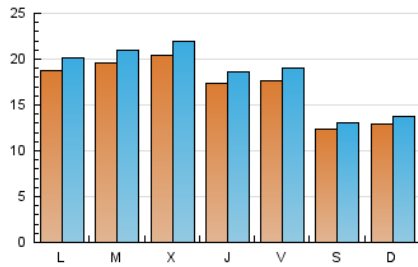

1. Cifras totales y promedios (Nacional e Internacional)

MES - AÑO	NAVEGADORES UNICOS	VISITAS	PAGINAS
Junio - 2021	42.994	55.247	81.128
PROMEDIO DIARIO	1.724	1.842	2.704
PROMEDIO LUNES-VIERNES	1.892	2.025	3.001
PROMEDIO SABADO-DOMINGO	1.263	1.338	1.890
PAGINAS / VISITAS	1,47		
DURACION MEDIA VISITAS	0:01:06		
DURACION MEDIA PAGINAS	0:02:20		

2. Secciones (Nacional e Internacional)

	PAGINAS	%
HOME	5.709	7.04 %
RESTO	75.419	92.96 %

3. Por día del mes (Nacional e Internacional)

Día	N. únicos	Visitas	Páginas	Día	N. únicos	Visitas	Páginas	Día	N. únicos	Visitas	Páginas
1	2.314	2.428	3.719	11	1.789	1.931	2.731	21	1.694	1.803	2.641
2	2.299	2.453	3.507	12	1.548	1.627	2.118	22	1.568	1.667	2.304
3	1.804	1.924	2.747	13	1.384	1.464	2.036	23	1.677	1.788	2.593
4	1.591	1.690	2.482	14	2.056	2.202	3.130	24	1.460	1.554	2.210
5	1.126	1.200	1.665	15	1.936	2.076	2.788	25	1.949	2.099	3.400
6	1.111	1.174	1.614	16	1.854	1.995	2.887	26	1.170	1.240	1.783
7	2.053	2.206	3.324	17	1.878	1.986	2.815	27	1.349	1.435	2.228
8	2.295	2.494	3.894	18	1.752	1.864	2.610	28	1.704	1.860	3.171
9	2.413	2.573	3.705	19	1.085	1.155	1.594	29	1.713	1.837	3.327
10	1.824	1.965	2.988	20	1.329	1.410	2.078	30	1.990	2.147	3.039

4. Gráficas (Nacional e Internacional)

4.1 Por día de la semana (promedio)

N. únicos / Visitas (x 100)

Páginas (x 100)

4.2 Por franja horaria (promedio)

Visitas (x 1000)

Páginas (x 1000)

4.3 Por meses