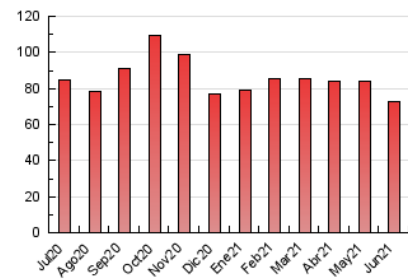

Páginas (x 1000)