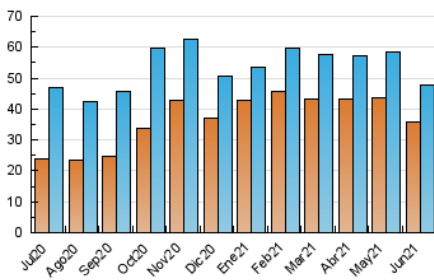

1. Cifras totales y promedios (Nacional)

MES - AÑO	NAVEGADORES UNICOS	VISITAS	PAGINAS
Junio - 2021	35.781	47.612	72.363
PROMEDIO DIARIO	1.475	1.587	2.412
PROMEDIO LUNES-VIERNES	1.628	1.755	2.691
PROMEDIO SABADO-DOMINGO	1.055	1.124	1.645
PAGINAS / VISITAS	1,52		
DURACION MEDIA VISITAS	0:01:13		
DURACION MEDIA PAGINAS	0:02:20		

2. Secciones (Nacional)

	PAGINAS	%
HOME	5.194	7.18 %
RESTO	67.169	92.82 %

3. Por día del mes (Nacional)

Día	N. únicos	Visitas	Páginas	Día	N. únicos	Visitas	Páginas	Día	N. únicos	Visitas	Páginas
1	1.989	2.101	3.342	11	1.552	1.688	2.446	21	1.478	1.585	2.392
2	1.995	2.144	3.152	12	1.340	1.414	1.893	22	1.352	1.448	2.076
3	1.492	1.602	2.392	13	1.184	1.253	1.794	23	1.416	1.524	2.276
4	1.283	1.377	2.142	14	1.798	1.936	2.833	24	1.216	1.307	1.942
5	874	940	1.375	15	1.650	1.782	2.454	25	1.696	1.838	3.081
6	913	971	1.391	16	1.600	1.732	2.589	26	966	1.033	1.549
7	1.763	1.907	2.958	17	1.582	1.684	2.483	27	1.166	1.245	1.974
8	1.992	2.183	3.549	18	1.499	1.608	2.325	28	1.509	1.657	2.918
9	2.168	2.325	3.406	19	873	939	1.361	29	1.456	1.575	3.017
10	1.577	1.708	2.684	20	1.124	1.198	1.826	30	1.756	1.908	2.743

4. Gráficas (Nacional)

4.1 Por día de la semana (promedio)

N. únicos / Visitas (x 100)

Páginas (x 100)

4.2 Por franja horaria (promedio)

Visitas (x 1000)

Páginas (x 1000)

4.3 Por meses

N. únicos / Visitas (x 1000)

Páginas (x 1000)

5. Observaciones

Este Medio Electrónico de Comunicación ha sido medido por la herramienta Google Analytics de Google

6. Definiciones básicas (Para más información ver Normas Técnicas para el Control de los Medios Electrónicos de Comunicación)