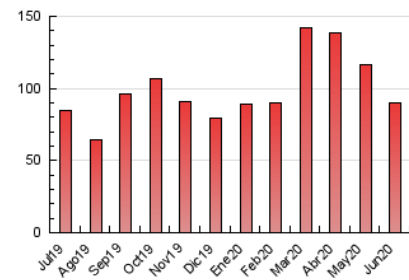

Páginas (x 1000)