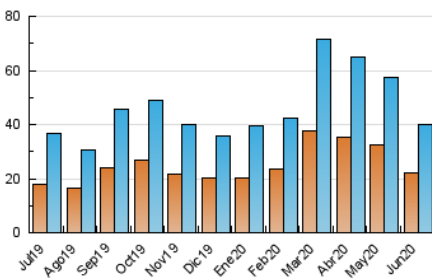

4.3 Por meses

N. únicos / Visitas (x 1000)