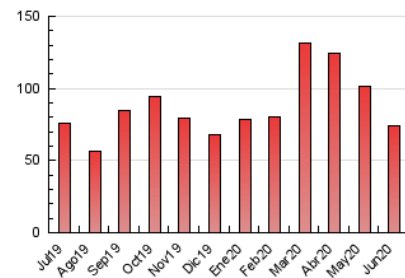

Páginas (x 1000)