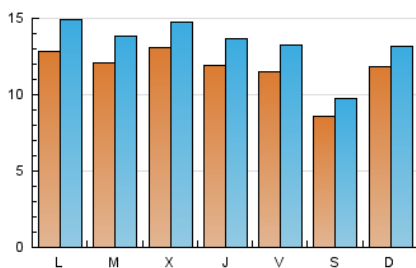

1. Cifras totales y promedios (Nacional)

MES - AÑO	NAVEGADORES UNICOS	VISITAS	PAGINAS
Junio - 2020	21.993	40.176	74.023
PROMEDIO DIARIO	1.175	1.339	2.467
PROMEDIO LUNES-VIERNES	1.231	1.411	2.598
PROMEDIO SABADO-DOMINGO	1.022	1.142	2.110
PAGINAS / VISITAS	1,84		
DURACION MEDIA VISITAS	0:02:11		
DURACION MEDIA PAGINAS	0:02:35		

2. Secciones (Nacional)

	PAGINAS	%
HOME	6.007	8.12 %
RESTO	68.016	91.88 %

3. Por día del mes (Nacional)

Día	N. únicos	Visitas	Páginas	Día	N. únicos	Visitas	Páginas	Día	N. únicos	Visitas	Páginas
1	1.496	1.738	3.466	11	1.275	1.433	2.390	21	947	1.040	2.241
2	1.368	1.607	2.957	12	885	1.026	1.998	22	1.317	1.553	3.354
3	1.502	1.714	2.886	13	843	962	1.597	23	895	1.030	2.015
4	1.256	1.441	2.684	14	1.064	1.203	1.995	24	660	747	1.373
5	1.266	1.443	2.602	15	1.256	1.463	2.877	25	892	1.017	1.961
6	933	1.049	2.184	16	1.163	1.339	2.659	26	1.238	1.425	2.800
7	1.346	1.485	2.721	17	1.024	1.198	2.235	27	745	858	1.526
8	1.350	1.554	2.871	18	1.354	1.573	2.776	28	1.382	1.526	2.698
9	1.846	2.049	3.432	19	1.208	1.417	2.700	29	1.012	1.135	2.108
10	2.058	2.247	3.317	20	916	1.013	1.915	30	766	891	1.685

4. Gráficas (Nacional)

4.1 Por día de la semana (promedio)

N. únicos / Visitas (x 100)

Páginas (x 100)

4.2 Por franja horaria (promedio)

Visitas (x 1000)

Páginas (x 1000)

4.3 Por meses