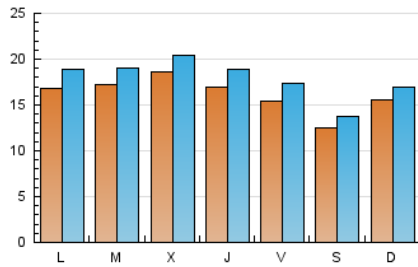

1. Cifras totales y promedios (Nacional e Internacional)

MES - AÑO	NAVEGADORES UNICOS	VISITAS	PAGINAS
Junio - 2020	34.617	53.929	89.720
PROMEDIO DIARIO	1.621	1.798	2.991
PROMEDIO LUNES-VIERNES	1.701	1.893	3.142
PROMEDIO SABADO-DOMINGO	1.402	1.535	2.574
PAGINAS / VISITAS	1,66		
DURACION MEDIA VISITAS	0:01:44		
DURACION MEDIA PAGINAS	0:02:36		

2. Secciones (Nacional e Internacional)

	PAGINAS	%
HOME	6.394	7.13 %
RESTO	83.326	92.87 %

3. Por día del mes (Nacional e Internacional)

Día	N. únicos	Visitas	Páginas	Día	N. únicos	Visitas	Páginas	Día	N. únicos	Visitas	Páginas
1	1.840	2.094	3.895	11	2.087	2.265	3.288	21	1.295	1.399	2.672
2	1.833	2.084	3.512	12	1.327	1.475	2.494	22	1.652	1.894	3.752
3	1.964	2.192	3.438	13	1.249	1.380	2.068	23	1.259	1.406	2.449
4	1.642	1.839	3.135	14	1.474	1.621	2.474	24	1.027	1.130	1.803
5	1.617	1.808	3.015	15	1.674	1.893	3.364	25	1.297	1.432	2.439
6	1.203	1.336	2.536	16	1.570	1.757	3.148	26	1.620	1.821	3.284
7	1.689	1.847	3.159	17	1.452	1.641	2.737	27	1.095	1.215	1.934
8	1.904	2.127	3.534	18	1.768	1.999	3.296	28	1.754	1.910	3.149
9	2.842	3.058	4.487	19	1.626	1.852	3.206	29	1.330	1.464	2.481
10	3.009	3.211	4.329	20	1.454	1.568	2.602	30	1.079	1.211	2.040

4. Gráficas (Nacional e Internacional)

4.1 Por día de la semana (promedio)

N. únicos / Visitas (x 100)

Páginas (x 100)

4.2 Por franja horaria (promedio)

Visitas (x 1000)

Páginas (x 1000)

4.3 Por meses