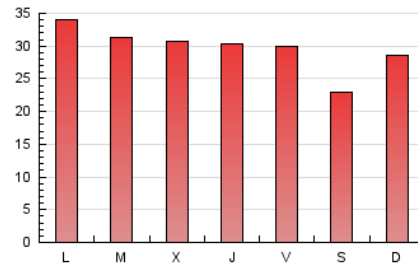

1. Cifras totales y promedios (Nacional e Internacional)

MES - AÑO	NAVEGADORES UNICOS	VISITAS	PAGINAS
Junio - 2020	34.617	53.929	89.720
PROMEDIO DIARIO	1.621	1.798	2.991
PROMEDIO LUNES-VIERNES	1.701	1.893	3.142
PROMEDIO SABADO-DOMINGO	1.402	1.535	2.574
PAGINAS / VISITAS	1,66		
DURACION MEDIA VISITAS	0:01:44		
DURACION MEDIA PAGINAS	0:02:36		

2. Secciones (Nacional e Internacional)

	PAGINAS	%
HOME	6.394	7.13 %
RESTO	83.326	92.87 %

3. Por día del mes (Nacional e Internacional)

Día	N. únicos	Visitas	Páginas	Día	N. únicos	Visitas	Páginas	Día	N. únicos	Visitas	Páginas
1	1.840	2.094	3.895	11	2.087	2.265	3.288	21	1.295	1.399	2.672
2	1.833	2.084	3.512	12	1.327	1.475	2.494	22	1.652	1.894	3.752
3	1.964	2.192	3.438	13	1.249	1.380	2.068	23	1.259	1.406	2.449
4	1.642	1.839	3.135	14	1.474	1.621	2.474	24	1.027	1.130	1.803
5	1.617	1.808	3.015	15	1.674	1.893	3.364	25	1.297	1.432	2.439
6	1.203	1.336	2.536	16	1.570	1.757	3.148	26	1.620	1.821	3.284
7	1.689	1.847	3.159	17	1.452	1.641	2.737	27	1.095	1.215	1.934
8	1.904	2.127	3.534	18	1.768	1.999	3.296	28	1.754	1.910	3.149
9	2.842	3.058	4.487	19	1.626	1.852	3.206	29	1.330	1.464	2.481
10	3.009	3.211	4.329	20	1.454	1.568	2.602	30	1.079	1.211	2.040

4. Gráficas (Nacional e Internacional)

4.1 Por día de la semana (promedio)

N. únicos / Visitas (x 100)

Páginas (x 100)

4.2 Por franja horaria (promedio)

Visitas (x 1000)

Páginas (x 1000)

4.3 Por meses