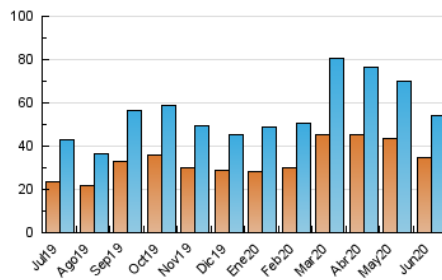

4.3 Por meses

N. únicos / Visitas (x 1000)