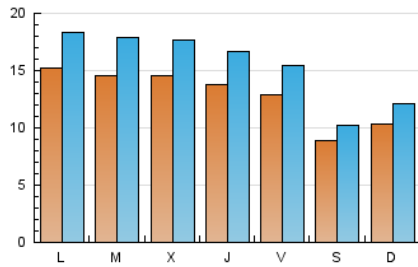

1. Cifras totales y promedios (Nacional e Internacional)

MES - AÑO	NAVEGADORES UNICOS	VISITAS	PAGINAS
Abril - 2026	24.007	46.802	87.540
PROMEDIO DIARIO	1.298	1.559	2.918
PROMEDIO LUNES-VIERNES	1.420	1.720	3.257
PROMEDIO SABADO-DOMINGO	963	1.116	1.987
PAGINAS / VISITAS	1,87		
DURACION MEDIA VISITAS	0:03:28		
TIEMPO INTERACCIÓN MEDIO	0:02:30		

2. Secciones (Nacional e Internacional)

	PAGINAS	%
HOME	13.749	15.71 %
RESTO	73.791	84.29 %

3. Por día del mes (Nacional e Internacional)

Día	N. únicos	Visitas	Páginas	Día	N. únicos	Visitas	Páginas	Día	N. únicos	Visitas	Páginas
1	1.671	1.981	3.189	11	776	903	1.641	21	1.393	1.712	3.393
2	1.675	1.984	3.602	12	1.238	1.472	2.651	22	1.316	1.622	3.402
3	1.566	1.760	2.863	13	1.626	2.006	3.916	23	1.272	1.544	2.777
4	969	1.096	1.877	14	1.469	1.780	3.572	24	1.276	1.544	2.885
5	1.109	1.283	2.012	15	1.371	1.673	3.402	25	836	961	1.710
6	801	930	1.698	16	1.296	1.584	2.855	26	812	923	1.844
7	1.545	1.891	3.768	17	1.172	1.450	3.089	27	2.318	2.729	3.885
8	1.633	2.007	4.079	18	976	1.126	2.047	28	1.428	1.780	3.513
9	1.330	1.665	3.378	19	986	1.165	2.115	29	1.270	1.553	3.077
10	1.157	1.415	2.809	20	1.333	1.645	3.341	30	1.321	1.582	3.150

4. Gráficas (Nacional e Internacional)

4.1 Por día de la semana (promedio)

N. únicos / Visitas (x 100)

Páginas (x 100)

4.2 Por franja horaria (promedio)

Visitas_ (x 1000)

Páginas (x 1000)

4.3 Por meses