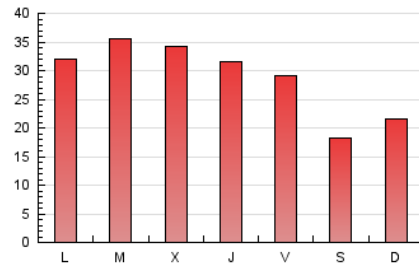

1. Cifras totales y promedios (Nacional e Internacional)

MES - AÑO	NAVEGADORES UNICOS	VISITAS	PAGINAS
Abril - 2026	24.007	46.802	87.540
PROMEDIO DIARIO	1.298	1.559	2.918
PROMEDIO LUNES-VIERNES	1.420	1.720	3.257
PROMEDIO SABADO-DOMINGO	963	1.116	1.987
PAGINAS / VISITAS	1,87		
DURACION MEDIA VISITAS	0:03:28		
TIEMPO INTERACCIÓN MEDIO	0:02:30		

2. Secciones (Nacional e Internacional)

	PAGINAS	%
HOME	13.749	15.71 %
RESTO	73.791	84.29 %

3. Por día del mes (Nacional e Internacional)

Día	N. únicos	Visitas	Páginas	Día	N. únicos	Visitas	Páginas	Día	N. únicos	Visitas	Páginas
1	1.671	1.981	3.189	11	776	903	1.641	21	1.393	1.712	3.393
2	1.675	1.984	3.602	12	1.238	1.472	2.651	22	1.316	1.622	3.402
3	1.566	1.760	2.863	13	1.626	2.006	3.916	23	1.272	1.544	2.777
4	969	1.096	1.877	14	1.469	1.780	3.572	24	1.276	1.544	2.885
5	1.109	1.283	2.012	15	1.371	1.673	3.402	25	836	961	1.710
6	801	930	1.698	16	1.296	1.584	2.855	26	812	923	1.844
7	1.545	1.891	3.768	17	1.172	1.450	3.089	27	2.318	2.729	3.885
8	1.633	2.007	4.079	18	976	1.126	2.047	28	1.428	1.780	3.513
9	1.330	1.665	3.378	19	986	1.165	2.115	29	1.270	1.553	3.077
10	1.157	1.415	2.809	20	1.333	1.645	3.341	30	1.321	1.582	3.150

4. Gráficas (Nacional e Internacional)

4.1 Por día de la semana (promedio)

N. únicos / Visitas (x 100)

Páginas (x 100)

4.2 Por franja horaria (promedio)

Visitas_ (x 1000)

Páginas (x 1000)

4.3 Por meses