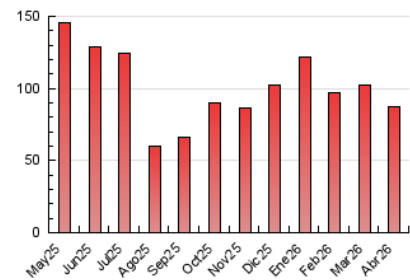

Páginas (x 1000)