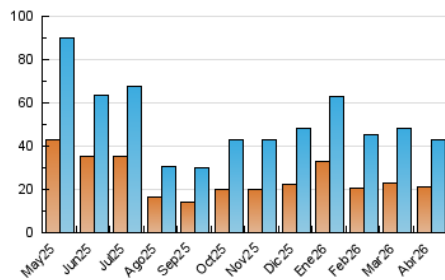

1. Cifras totales y promedios (Nacional)

MES - AÑO	NAVEGADORES UNICOS	VISITAS	PAGINAS
Abril - 2026	20.981	43.023	83.590
PROMEDIO DIARIO	1.185	1.437	2.786
PROMEDIO LUNES-VIERNES	1.292	1.581	3.116
PROMEDIO SABADO-DOMINGO	890	1.040	1.879
PAGINAS / VISITAS	1,94		
DURACION MEDIA VISITAS	0:03:40		
TIEMPO INTERACCIÓN MEDIO	0:02:47		

2. Secciones (Nacional)

	PAGINAS	%
HOME	13.226	15.82 %
RESTO	70.364	84.18 %

3. Por día del mes (Nacional)

Día	N. únicos	Visitas	Páginas	Día	N. únicos	Visitas	Páginas	Día	N. únicos	Visitas	Páginas
1	1.578	1.878	3.062	11	716	842	1.548	21	1.288	1.605	3.243
2	1.570	1.870	3.461	12	1.171	1.401	2.551	22	1.210	1.507	3.235
3	1.484	1.677	2.756	13	1.529	1.908	3.781	23	1.176	1.440	2.627
4	905	1.027	1.787	14	1.380	1.678	3.429	24	1.207	1.466	2.759
5	1.040	1.207	1.911	15	1.250	1.544	3.208	25	744	866	1.588
6	725	850	1.597	16	1.180	1.459	2.740	26	741	851	1.718
7	1.468	1.806	3.622	17	1.092	1.355	2.950	27	1.494	1.820	3.703
8	1.500	1.868	3.917	18	914	1.057	1.943	28	1.349	1.690	3.399
9	1.239	1.561	3.236	19	891	1.070	1.982	29	1.161	1.434	2.911
10	1.076	1.325	2.704	20	1.243	1.549	3.225	30	1.234	1.487	2.997

4. Gráficas (Nacional)

4.1 Por día de la semana (promedio)

N. únicos / Visitas (x 100)

Páginas (x 100)

4.2 Por franja horaria (promedio)

Visitas_ (x 1000)

Páginas (x 1000)

4.3 Por meses

N. únicos / Visitas (x 1000)

Páginas (x 1000)

5. Observaciones

Este Medio Electrónico de Comunicación ha sido medido por la herramienta Google Analytics de Google (GA4).

6. Definiciones básicas (Para más información ver Normas Técnicas para el Control de los Medios Electrónicos de Comunicación)