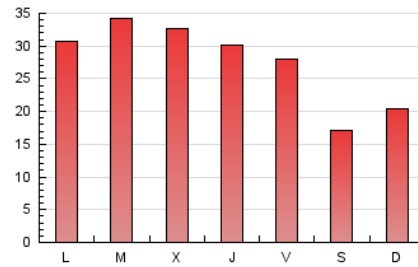

1. Cifras totales y promedios (Nacional)

MES - AÑO	NAVEGADORES UNICOS	VISITAS	PAGINAS
Abril - 2026	20.981	43.023	83.590
PROMEDIO DIARIO	1.185	1.437	2.786
PROMEDIO LUNES-VIERNES	1.292	1.581	3.116
PROMEDIO SABADO-DOMINGO	890	1.040	1.879
PAGINAS / VISITAS	1,94		
DURACION MEDIA VISITAS	0:03:40		
TIEMPO INTERACCIÓN MEDIO	0:02:47		

2. Secciones (Nacional)

	PAGINAS	%
HOME	13.226	15.82 %
RESTO	70.364	84.18 %

3. Por día del mes (Nacional)

Día	N. únicos	Visitas	Páginas	Día	N. únicos	Visitas	Páginas	Día	N. únicos	Visitas	Páginas
1	1.578	1.878	3.062	11	716	842	1.548	21	1.288	1.605	3.243
2	1.570	1.870	3.461	12	1.171	1.401	2.551	22	1.210	1.507	3.235
3	1.484	1.677	2.756	13	1.529	1.908	3.781	23	1.176	1.440	2.627
4	905	1.027	1.787	14	1.380	1.678	3.429	24	1.207	1.466	2.759
5	1.040	1.207	1.911	15	1.250	1.544	3.208	25	744	866	1.588
6	725	850	1.597	16	1.180	1.459	2.740	26	741	851	1.718
7	1.468	1.806	3.622	17	1.092	1.355	2.950	27	1.494	1.820	3.703
8	1.500	1.868	3.917	18	914	1.057	1.943	28	1.349	1.690	3.399
9	1.239	1.561	3.236	19	891	1.070	1.982	29	1.161	1.434	2.911
10	1.076	1.325	2.704	20	1.243	1.549	3.225	30	1.234	1.487	2.997

4. Gráficas (Nacional)

4.1 Por día de la semana (promedio)

N. únicos / Visitas (x 100)

Páginas (x 100)

4.2 Por franja horaria (promedio)

Visitas_ (x 1000)

Páginas (x 1000)

4.3 Por meses