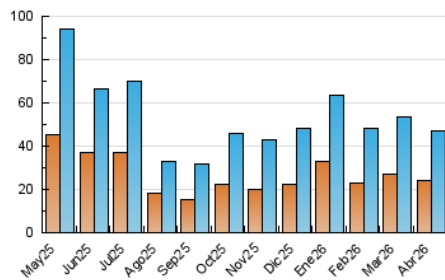

4.3 Por meses

N. únicos / Visitas (x 1000)