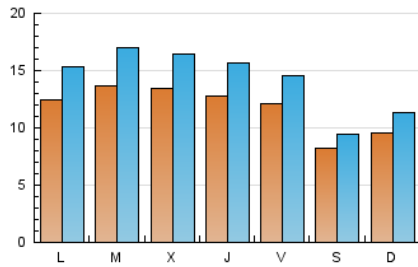

1. Cifras totales y promedios (Nacional)

MES - AÑO	NAVEGADORES UNICOS	VISITAS	PAGINAS
Abril - 2026	20.981	43.023	83.590
PROMEDIO DIARIO	1.185	1.437	2.786
PROMEDIO LUNES-VIERNES	1.292	1.581	3.116
PROMEDIO SABADO-DOMINGO	890	1.040	1.879
PAGINAS / VISITAS	1,94		
DURACION MEDIA VISITAS	0:03:40		
TIEMPO INTERACCIÓN MEDIO	0:02:47		

2. Secciones (Nacional)

	PAGINAS	%
HOME	13.226	15.82 %
RESTO	70.364	84.18 %

3. Por día del mes (Nacional)

Día	N. únicos	Visitas	Páginas	Día	N. únicos	Visitas	Páginas	Día	N. únicos	Visitas	Páginas
1	1.578	1.878	3.062	11	716	842	1.548	21	1.288	1.605	3.243
2	1.570	1.870	3.461	12	1.171	1.401	2.551	22	1.210	1.507	3.235
3	1.484	1.677	2.756	13	1.529	1.908	3.781	23	1.176	1.440	2.627
4	905	1.027	1.787	14	1.380	1.678	3.429	24	1.207	1.466	2.759
5	1.040	1.207	1.911	15	1.250	1.544	3.208	25	744	866	1.588
6	725	850	1.597	16	1.180	1.459	2.740	26	741	851	1.718
7	1.468	1.806	3.622	17	1.092	1.355	2.950	27	1.494	1.820	3.703
8	1.500	1.868	3.917	18	914	1.057	1.943	28	1.349	1.690	3.399
9	1.239	1.561	3.236	19	891	1.070	1.982	29	1.161	1.434	2.911
10	1.076	1.325	2.704	20	1.243	1.549	3.225	30	1.234	1.487	2.997

4. Gráficas (Nacional)

4.1 Por día de la semana (promedio)

N. únicos / Visitas (x 100)

Páginas (x 100)

4.2 Por franja horaria (promedio)

Visitas_ (x 1000)

Páginas (x 1000)

4.3 Por meses