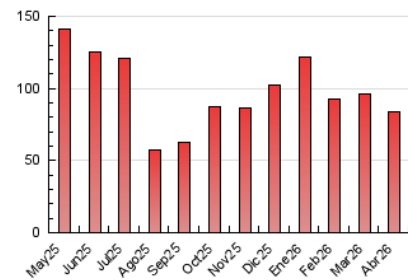

Páginas (x 1000)