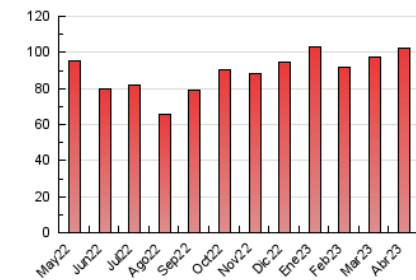

### 3. Por día del mes (Nacional e Internacional)

Día	N. únicos	Visitas	Páginas	Día	N. únicos	Visitas	Páginas	Día	N. únicos	Visitas	Páginas
<b>1</b>	1.406	1.443	1.706	<b>11</b>	2.861	2.965	3.601	<b>21</b>	2.570	2.670	3.209
<b>2</b>	1.814	1.877	2.481	<b>12</b>	3.378	3.513	4.255	<b>22</b>	1.412	1.454	1.678
<b>3</b>	2.280	2.359	3.078	<b>13</b>	3.653	3.752	4.433	<b>23</b>	1.718	1.769	1.979
<b>4</b>	2.605	2.704	3.246	<b>14</b>	2.520	2.609	3.199	<b>24</b>	2.713	2.800	3.321
<b>5</b>	2.412	2.508	3.055	<b>15</b>	1.486	1.536	1.811	<b>25</b>	2.825	2.950	3.655
<b>6</b>	1.891	1.942	2.241	<b>16</b>	8.999	9.085	9.652	<b>26</b>	3.474	3.585	4.349
<b>7</b>	1.805	1.860	2.225	<b>17</b>	4.716	4.855	5.536	<b>27</b>	3.019	3.126	3.692
<b>8</b>	1.471	1.504	1.708	<b>18</b>	2.603	2.675	3.175	<b>28</b>	2.559	2.645	3.194
<b>9</b>	1.716	1.778	2.536	<b>19</b>	2.524	2.614	3.072	<b>29</b>	1.418	1.456	1.732
<b>10</b>	1.298	1.354	1.957	<b>20</b>	2.806	2.914	3.555	<b>30</b>	7.318	7.478	8.741

##### 4.1 Por día de la semana (promedio)

N. únicos / Visitas (x 100)

Páginas (x 100)

##### 4.2 Por franja horaria (promedio)

Visitas\_ (x 1000)

Páginas (x 1000)

##### 4.3 Por meses

N. únicos / Visitas (x 1000)

Páginas (x 1000)