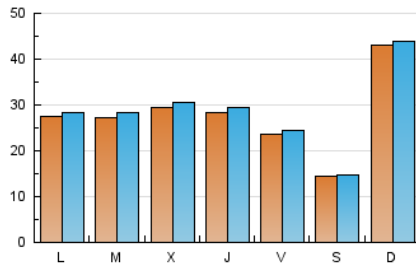

4. Gráficas (Nacional e Internacional)

4.1 Por día de la semana (promedio)

N. únicos / Visitas (x 100)