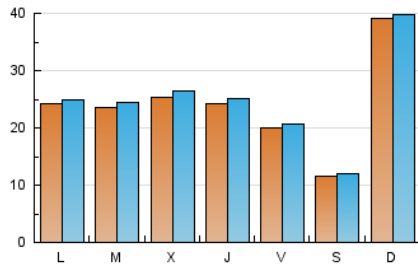

4. Gráficas (Nacional)

4.1 Por día de la semana (promedio)

N. únicos / Visitas (x 100)