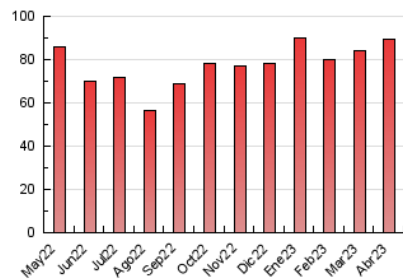

#### 3. Por día del mes (Nacional)

Día	N. únicos	Visitas	Páginas	Día	N. únicos	Visitas	Páginas	Día	N. únicos	Visitas	Páginas
<b>1</b>	1.169	1.198	1.435	<b>11</b>	2.428	2.524	3.117	<b>21</b>	2.161	2.256	2.764
<b>2</b>	1.484	1.539	2.093	<b>12</b>	2.866	2.983	3.639	<b>22</b>	1.140	1.177	1.367
<b>3</b>	1.984	2.055	2.743	<b>13</b>	3.221	3.307	3.892	<b>23</b>	1.353	1.393	1.588
<b>4</b>	2.231	2.322	2.836	<b>14</b>	2.229	2.309	2.870	<b>24</b>	2.334	2.421	2.917
<b>5</b>	2.103	2.193	2.709	<b>15</b>	1.211	1.255	1.485	<b>25</b>	2.463	2.574	3.232
<b>6</b>	1.464	1.509	1.736	<b>16</b>	8.625	8.675	9.163	<b>26</b>	2.986	3.081	3.772
<b>7</b>	1.453	1.500	1.777	<b>17</b>	4.316	4.435	5.039	<b>27</b>	2.574	2.671	3.156
<b>8</b>	1.157	1.186	1.370	<b>18</b>	2.269	2.333	2.811	<b>28</b>	2.169	2.244	2.738
<b>9</b>	1.378	1.435	2.169	<b>19</b>	2.212	2.294	2.705	<b>29</b>	1.130	1.163	1.423
<b>10</b>	1.024	1.073	1.637	<b>20</b>	2.419	2.516	3.097	<b>30</b>	6.734	6.857	8.057

##### 4.1 Por día de la semana (promedio)

N. únicos / Visitas (x 100)

Páginas (x 100)

##### 4.2 Por franja horaria (promedio)

Visitas\_ (x 1000)

Páginas (x 1000)

##### 4.3 Por meses

N. únicos / Visitas (x 1000)

Páginas (x 1000)