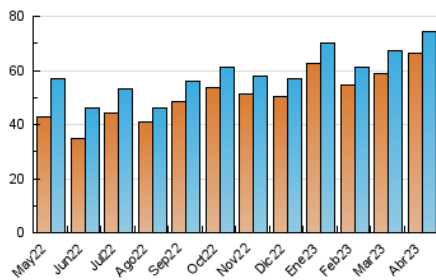

#### 3. Por día del mes (Nacional)

Día	N. únicos	Visitas	Páginas	Día	N. únicos	Visitas	Páginas	Día	N. únicos	Visitas	Páginas
<b>1</b>	1.169	1.198	1.435	<b>11</b>	2.428	2.524	3.117	<b>21</b>	2.161	2.256	2.764
<b>2</b>	1.484	1.539	2.093	<b>12</b>	2.866	2.983	3.639	<b>22</b>	1.140	1.177	1.367
<b>3</b>	1.984	2.055	2.743	<b>13</b>	3.221	3.307	3.892	<b>23</b>	1.353	1.393	1.588
<b>4</b>	2.231	2.322	2.836	<b>14</b>	2.229	2.309	2.870	<b>24</b>	2.334	2.421	2.917
<b>5</b>	2.103	2.193	2.709	<b>15</b>	1.211	1.255	1.485	<b>25</b>	2.463	2.574	3.232
<b>6</b>	1.464	1.509	1.736	<b>16</b>	8.625	8.675	9.163	<b>26</b>	2.986	3.081	3.772
<b>7</b>	1.453	1.500	1.777	<b>17</b>	4.316	4.435	5.039	<b>27</b>	2.574	2.671	3.156
<b>8</b>	1.157	1.186	1.370	<b>18</b>	2.269	2.333	2.811	<b>28</b>	2.169	2.244	2.738
<b>9</b>	1.378	1.435	2.169	<b>19</b>	2.212	2.294	2.705	<b>29</b>	1.130	1.163	1.423
<b>10</b>	1.024	1.073	1.637	<b>20</b>	2.419	2.516	3.097	<b>30</b>	6.734	6.857	8.057

##### 4.1 Por día de la semana (promedio)

N. únicos / Visitas (x 100)

Páginas (x 100)

##### 4.2 Por franja horaria (promedio)

Visitas\_ (x 1000)

Páginas (x 1000)

##### 4.3 Por meses

N. únicos / Visitas (x 1000)

Páginas (x 1000)