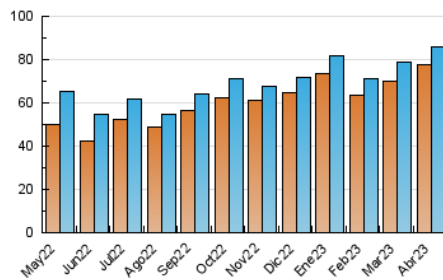

### 3. Por día del mes (Nacional e Internacional)

Día	N. únicos	Visitas	Páginas	Día	N. únicos	Visitas	Páginas	Día	N. únicos	Visitas	Páginas
<b>1</b>	1.406	1.443	1.706	<b>11</b>	2.861	2.965	3.601	<b>21</b>	2.570	2.670	3.209
<b>2</b>	1.814	1.877	2.481	<b>12</b>	3.378	3.513	4.255	<b>22</b>	1.412	1.454	1.678
<b>3</b>	2.280	2.359	3.078	<b>13</b>	3.653	3.752	4.433	<b>23</b>	1.718	1.769	1.979
<b>4</b>	2.605	2.704	3.246	<b>14</b>	2.520	2.609	3.199	<b>24</b>	2.713	2.800	3.321
<b>5</b>	2.412	2.508	3.055	<b>15</b>	1.486	1.536	1.811	<b>25</b>	2.825	2.950	3.655
<b>6</b>	1.891	1.942	2.241	<b>16</b>	8.999	9.085	9.652	<b>26</b>	3.474	3.585	4.349
<b>7</b>	1.805	1.860	2.225	<b>17</b>	4.716	4.855	5.536	<b>27</b>	3.019	3.126	3.692
<b>8</b>	1.471	1.504	1.708	<b>18</b>	2.603	2.675	3.175	<b>28</b>	2.559	2.645	3.194
<b>9</b>	1.716	1.778	2.536	<b>19</b>	2.524	2.614	3.072	<b>29</b>	1.418	1.456	1.732
<b>10</b>	1.298	1.354	1.957	<b>20</b>	2.806	2.914	3.555	<b>30</b>	7.318	7.478	8.741

##### 4.1 Por día de la semana (promedio)

N. únicos / Visitas (x 100)

Páginas (x 100)

##### 4.2 Por franja horaria (promedio)

Visitas\_ (x 1000)

Páginas (x 1000)

##### 4.3 Por meses

N. únicos / Visitas (x 1000)

Páginas (x 1000)