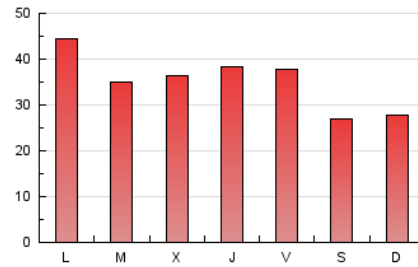

Páginas (x 100)