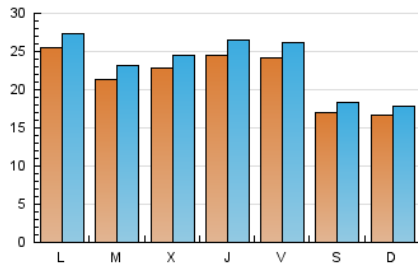

4. Gráficas (Nacional e Internacional)

4.1 Por día de la semana (promedio)

N. únicos / Visitas (x 100)