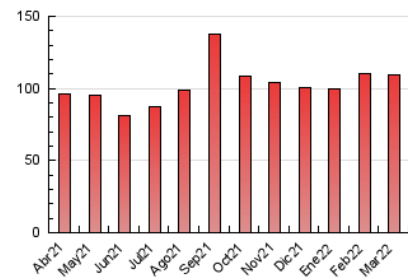

Páginas (x 1000)