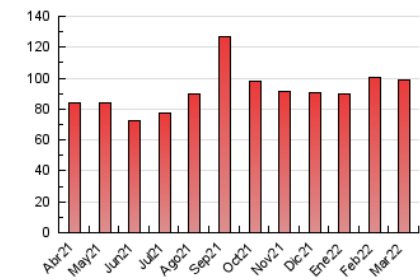

Páginas (x 1000)