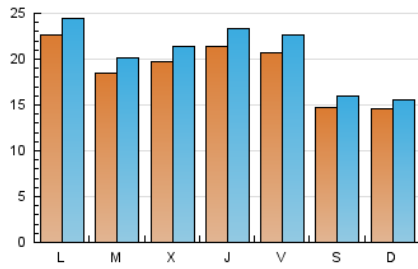

4. Gráficas (Nacional)

4.1 Por día de la semana (promedio)

N. únicos / Visitas (x 100)