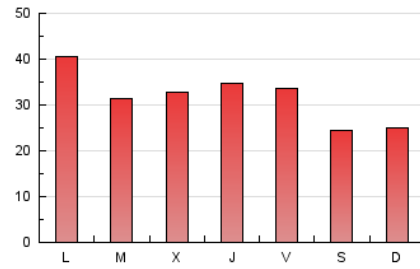

Páginas (x 100)