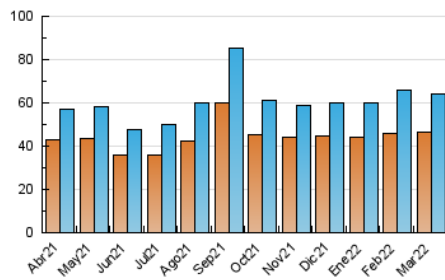

4.3 Por meses

N. únicos / Visitas (x 1000)