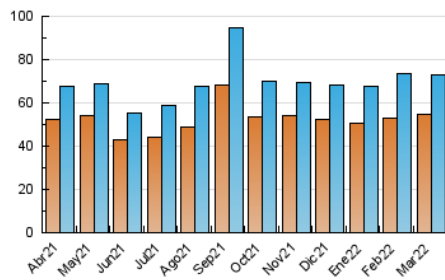

4.3 Por meses

N. únicos / Visitas (x 1000)