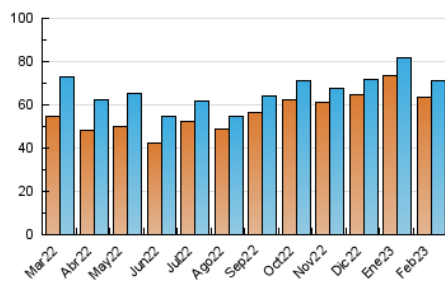

4.3 Por meses

N. únicos / Visitas (x 1000)