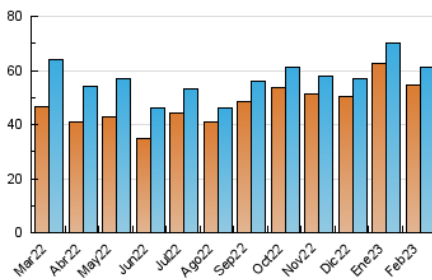

4.3 Por meses

N. únicos / Visitas (x 1000)