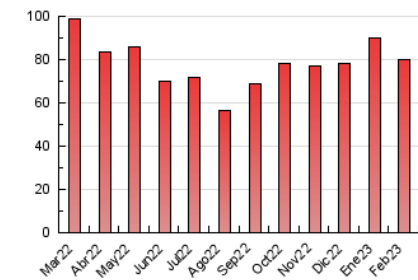

Páginas (x 1000)