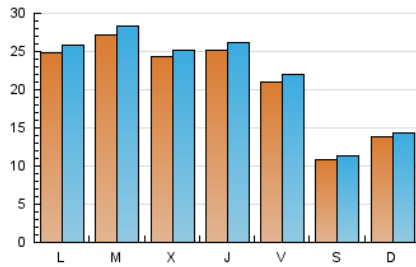

1. Cifras totales y promedios (Nacional)

MES - AÑO	NAVEGADORES UNICOS	VISITAS	PAGINAS
Febrero - 2023	54.376	61.269	80.137
PROMEDIO DIARIO	2.102	2.188	2.862
PROMEDIO LUNES-VIERNES	2.449	2.550	3.267
PROMEDIO SABADO-DOMINGO	1.235	1.283	1.851
PAGINAS / VISITAS	1,31		
DURACION MEDIA VISITAS	0:00:41		
DURACION MEDIA PAGINAS	0:02:12		

2. Secciones (Nacional)

	PAGINAS	%
HOME	10.764	13.43 %
RESTO	69.373	86.57 %

3. Por día del mes (Nacional)

Día	N. únicos	Visitas	Páginas	Día	N. únicos	Visitas	Páginas	Día	N. únicos	Visitas	Páginas
1	2.249	2.336	3.106	11	1.121	1.171	1.805	21	2.437	2.530	3.097
2	2.338	2.431	3.391	12	1.332	1.384	1.696	22	2.066	2.167	2.659
3	1.877	1.948	2.748	13	2.539	2.651	3.278	23	1.936	2.027	2.570
4	971	1.009	1.220	14	3.697	3.892	4.767	24	2.066	2.168	3.233
5	1.163	1.207	1.427	15	3.122	3.245	4.252	25	1.195	1.245	1.976
6	2.327	2.409	2.956	16	2.677	2.802	3.444	26	1.601	1.643	2.486
7	2.729	2.809	3.368	17	2.258	2.350	2.955	27	2.475	2.561	3.654
8	2.267	2.349	2.925	18	1.059	1.109	1.845	28	1.980	2.078	2.628
9	3.108	3.223	3.921	19	1.440	1.497	2.350				
10	2.219	2.300	2.964	20	2.619	2.728	3.416				

4. Gráficas (Nacional)

4.1 Por día de la semana (promedio)

N. únicos / Visitas (x 100)

Páginas (x 100)

4.2 Por franja horaria (promedio)

Visitas_ (x 1000)

Páginas (x 1000)

4.3 Por meses