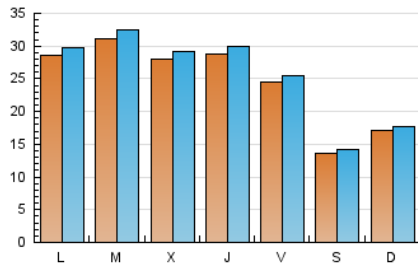

1. Cifras totales y promedios (Nacional e Internacional)

MES - AÑO	NAVEGADORES UNICOS	VISITAS	PAGINAS
Febrero - 2023	63.723	71.455	91.614
PROMEDIO DIARIO	2.456	2.552	3.272
PROMEDIO LUNES-VIERNES	2.823	2.936	3.703
PROMEDIO SABADO-DOMINGO	1.540	1.592	2.194
PAGINAS / VISITAS	1,28		
DURACION MEDIA VISITAS	0:00:38		
DURACION MEDIA PAGINAS	0:02:14		

2. Secciones (Nacional e Internacional)

	PAGINAS	%
HOME	12.579	13.73 %
RESTO	79.035	86.27 %

3. Por día del mes (Nacional e Internacional)

Día	N. únicos	Visitas	Páginas	Día	N. únicos	Visitas	Páginas	Día	N. únicos	Visitas	Páginas
1	2.628	2.733	3.549	11	1.413	1.469	2.157	21	2.765	2.869	3.491
2	2.697	2.800	3.831	12	1.686	1.747	2.110	22	2.431	2.541	3.074
3	2.158	2.238	3.070	13	2.935	3.064	3.730	23	2.211	2.312	2.920
4	1.250	1.292	1.522	14	4.237	4.450	5.394	24	2.431	2.539	3.668
5	1.479	1.528	1.769	15	3.549	3.689	4.753	25	1.474	1.528	2.293
6	2.662	2.751	3.341	16	3.100	3.240	3.948	26	1.929	1.975	2.862
7	3.125	3.225	3.840	17	2.571	2.672	3.341	27	2.862	2.957	4.080
8	2.623	2.719	3.350	18	1.343	1.396	2.144	28	2.337	2.444	3.032
9	3.512	3.640	4.385	19	1.742	1.804	2.695				
10	2.622	2.718	3.411	20	3.003	3.115	3.854				

4. Gráficas (Nacional e Internacional)

4.1 Por día de la semana (promedio)

N. únicos / Visitas (x 100)

Páginas (x 100)

4.2 Por franja horaria (promedio)

Visitas_ (x 1000)

Páginas (x 1000)

4.3 Por meses