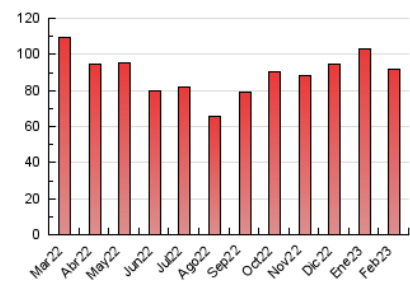

Páginas (x 1000)