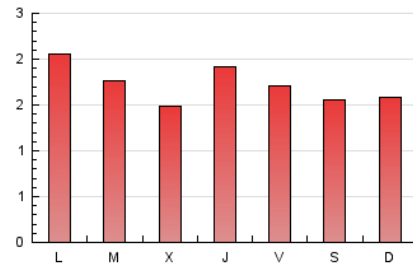

1. Cifras totales y promedios (Nacional)

MES - AÑO	NAVEGADORES UNICOS	VISITAS	PAGINAS
Octubre - 2022	3.467	4.161	5.353
PROMEDIO DIARIO	127	134	173
PROMEDIO LUNES-VIERNES	128	136	180
PROMEDIO SABADO-DOMINGO	125	131	157
PAGINAS / VISITAS	1,29		
DURACION MEDIA VISITAS	0:00:47		
DURACION MEDIA PAGINAS	0:02:44		

2. Secciones (Nacional)

	PAGINAS	%
HOME	128	2.39 %
RESTO	5.225	97.61 %

3. Por día del mes (Nacional)

Día	N. únicos	Visitas	Páginas	Día	N. únicos	Visitas	Páginas	Día	N. únicos	Visitas	Páginas
1	160	162	188	11	131	132	186	21	102	114	142
2	142	148	189	12	86	88	126	22	94	96	109
3	140	146	209	13	122	136	175	23	84	91	112
4	124	131	166	14	146	158	192	24	91	98	150
5	105	108	136	15	111	119	136	25	127	148	216
6	128	140	174	16	97	108	137	26	135	145	187
7	135	143	182	17	103	108	140	27	145	150	193
8	156	160	194	18	97	106	140	28	112	119	168
9	162	168	190	19	118	121	144	29	116	123	153
10	169	180	237	20	147	158	225	30	129	130	162
								31	215	227	295

4. Gráficas (Nacional)

4.1 Por día de la semana (promedio)

N. únicos / Visitas (x 100)

Páginas (x 100)

4.2 Por franja horaria (promedio)

Visitas__ (x 1000)

Páginas (x 1000)

4.3 Por meses