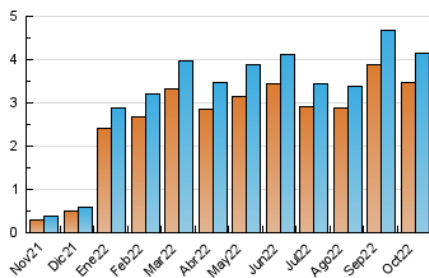

2. Secciones (Nacional)

	PAGINAS	%
HOME	128	2.39 %
RESTO	5.225	97.61 %

3. Por día del mes (Nacional)

Día	N. únicos	Visitas	Páginas	Día	N. únicos	Visitas	Páginas	Día	N. únicos	Visitas	Páginas
1	160	162	188	11	131	132	186	21	102	114	142
2	142	148	189	12	86	88	126	22	94	96	109
3	140	146	209	13	122	136	175	23	84	91	112
4	124	131	166	14	146	158	192	24	91	98	150
5	105	108	136	15	111	119	136	25	127	148	216
6	128	140	174	16	97	108	137	26	135	145	187
7	135	143	182	17	103	108	140	27	145	150	193
8	156	160	194	18	97	106	140	28	112	119	168
9	162	168	190	19	118	121	144	29	116	123	153
10	169	180	237	20	147	158	225	30	129	130	162
								31	215	227	295

4. Gráficas (Nacional)

4.1 Por día de la semana (promedio)

N. únicos / Visitas (x 100)

Páginas (x 100)

4.2 Por franja horaria (promedio)

Visitas__ (x 1000)

Páginas (x 1000)

4.3 Por meses

N. únicos / Visitas (x 1000)

Páginas (x 1000)

5. Observaciones

Este Medio Electrónico de Comunicación ha sido medido por la herramienta Google Analytics de Google (Universal Analytics)

6. Definiciones básicas (Para más información ver Normas Técnicas para el Control de los Medios Electrónicos de Comunicación)

Visita:

Una secuencia ininterrumpida de páginas servidas a un usuario válido. Si dicho usuario no realiza peticiones de páginas en un periodo de tiempo (30 min) la siguiente petición constituirá el inicio de una nueva visita.