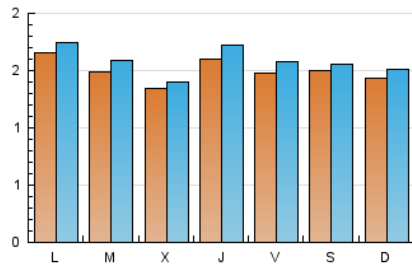

1. Cifras totales y promedios (Nacional e Internacional)

MES - AÑO	NAVEGADORES UNICOS	VISITAS	PAGINAS
Octubre - 2022	4.124	4.915	6.236
PROMEDIO DIARIO	150	159	201
PROMEDIO LUNES-VIERNES	152	161	210
PROMEDIO SABADO-DOMINGO	147	153	183
PAGINAS / VISITAS	1,27		
DURACION MEDIA VISITAS	0:00:45		
DURACION MEDIA PAGINAS	0:02:48		

2. Secciones (Nacional e Internacional)

	PAGINAS	%
HOME	132	2.12 %
RESTO	6.104	97.88 %

3. Por día del mes (Nacional e Internacional)

Día	N. únicos	Visitas	Páginas	Día	N. únicos	Visitas	Páginas	Día	N. únicos	Visitas	Páginas
1	192	199	225	11	159	160	219	21	124	137	166
2	174	184	228	12	107	109	153	22	104	106	121
3	170	177	248	13	147	163	205	23	92	100	122
4	150	157	193	14	168	180	214	24	112	119	175
5	132	135	166	15	124	132	151	25	156	177	250
6	150	163	202	16	115	126	160	26	163	173	221
7	151	159	199	17	120	126	160	27	169	174	233
8	190	195	233	18	131	141	185	28	147	154	207
9	191	198	222	19	138	141	177	29	139	147	181
10	183	195	254	20	175	186	255	30	144	146	187
								31	244	256	324

4. Gráficas (Nacional e Internacional)

4.1 Por día de la semana (promedio)

N. únicos / Visitas (x 100)

Páginas (x 100)

4.2 Por franja horaria (promedio)

Visitas_ (x 1000)

Páginas (x 1000)

4.3 Por meses