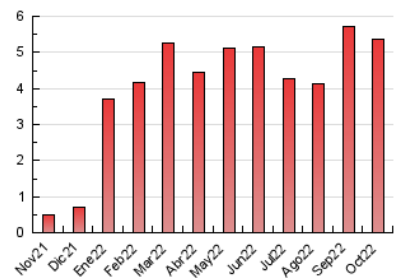

Páginas (x 1000)