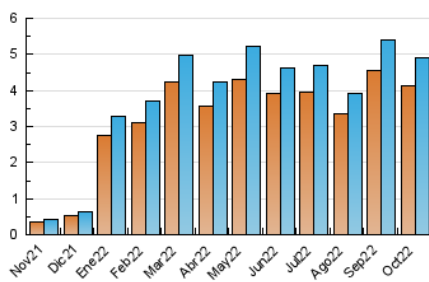

4.3 Por meses

N. únicos / Visitas (x 1000)