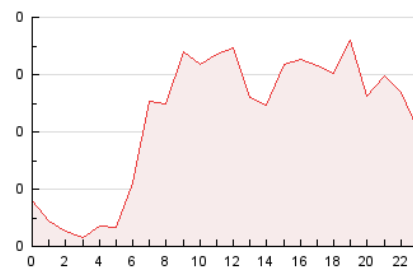

2. Secciones (Nacional)

	PAGINAS	%
HOME	128	2.39 %
RESTO	5.225	97.61 %

3. Por día del mes (Nacional)

Día	N. únicos	Visitas	Páginas	Día	N. únicos	Visitas	Páginas	Día	N. únicos	Visitas	Páginas
1	160	162	188	11	131	132	186	21	102	114	142
2	142	148	189	12	86	88	126	22	94	96	109
3	140	146	209	13	122	136	175	23	84	91	112
4	124	131	166	14	146	158	192	24	91	98	150
5	105	108	136	15	111	119	136	25	127	148	216
6	128	140	174	16	97	108	137	26	135	145	187
7	135	143	182	17	103	108	140	27	145	150	193
8	156	160	194	18	97	106	140	28	112	119	168
9	162	168	190	19	118	121	144	29	116	123	153
10	169	180	237	20	147	158	225	30	129	130	162
								31	215	227	295

4. Gráficas (Nacional)

4.1 Por día de la semana (promedio)

N. únicos / Visitas (x 100)

Páginas (x 100)

4.2 Por franja horaria (promedio)

Visitas__ (x 1000)

Páginas (x 1000)

4.3 Por meses