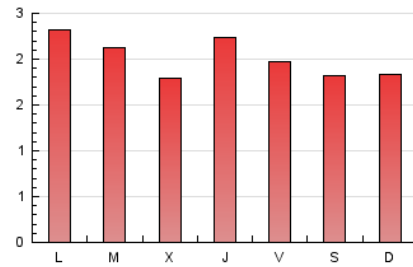

1. Cifras totales y promedios (Nacional e Internacional)

MES - AÑO	NAVEGADORES UNICOS	VISITAS	PAGINAS
Octubre - 2022	4.124	4.915	6.236
PROMEDIO DIARIO	150	159	201
PROMEDIO LUNES-VIERNES	152	161	210
PROMEDIO SABADO-DOMINGO	147	153	183
PAGINAS / VISITAS	1,27		
DURACION MEDIA VISITAS	0:00:45		
DURACION MEDIA PAGINAS	0:02:48		

2. Secciones (Nacional e Internacional)

	PAGINAS	%
HOME	132	2.12 %
RESTO	6.104	97.88 %

3. Por día del mes (Nacional e Internacional)

Día	N. únicos	Visitas	Páginas	Día	N. únicos	Visitas	Páginas	Día	N. únicos	Visitas	Páginas
1	192	199	225	11	159	160	219	21	124	137	166
2	174	184	228	12	107	109	153	22	104	106	121
3	170	177	248	13	147	163	205	23	92	100	122
4	150	157	193	14	168	180	214	24	112	119	175
5	132	135	166	15	124	132	151	25	156	177	250
6	150	163	202	16	115	126	160	26	163	173	221
7	151	159	199	17	120	126	160	27	169	174	233
8	190	195	233	18	131	141	185	28	147	154	207
9	191	198	222	19	138	141	177	29	139	147	181
10	183	195	254	20	175	186	255	30	144	146	187
								31	244	256	324

4. Gráficas (Nacional e Internacional)

4.1 Por día de la semana (promedio)

N. únicos / Visitas (x 100)

Páginas (x 100)

4.2 Por franja horaria (promedio)

Visitas_ (x 1000)

Páginas (x 1000)

4.3 Por meses