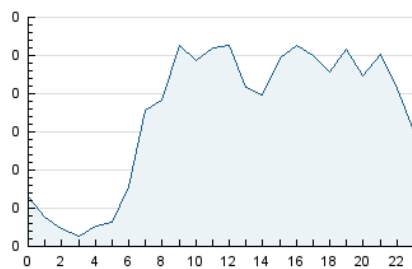

2. Secciones (Nacional)

	PAGINAS	%
HOME	128	2.39 %
RESTO	5.225	97.61 %

3. Por día del mes (Nacional)

Día	N. únicos	Visitas	Páginas	Día	N. únicos	Visitas	Páginas	Día	N. únicos	Visitas	Páginas
1	160	162	188	11	131	132	186	21	102	114	142
2	142	148	189	12	86	88	126	22	94	96	109
3	140	146	209	13	122	136	175	23	84	91	112
4	124	131	166	14	146	158	192	24	91	98	150
5	105	108	136	15	111	119	136	25	127	148	216
6	128	140	174	16	97	108	137	26	135	145	187
7	135	143	182	17	103	108	140	27	145	150	193
8	156	160	194	18	97	106	140	28	112	119	168
9	162	168	190	19	118	121	144	29	116	123	153
10	169	180	237	20	147	158	225	30	129	130	162
								31	215	227	295

4. Gráficas (Nacional)

4.1 Por día de la semana (promedio)

N. únicos / Visitas (x 100)

Páginas (x 100)

4.2 Por franja horaria (promedio)

Visitas__ (x 1000)

Páginas (x 1000)

4.3 Por meses