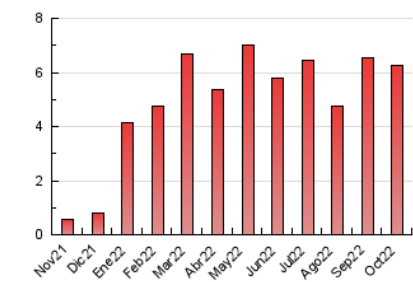

Páginas (x 1000)