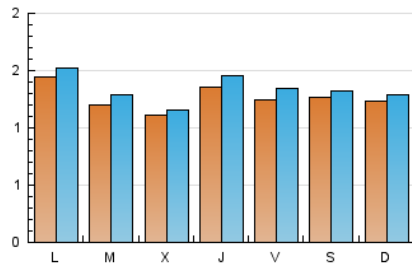

1. Cifras totales y promedios (Nacional)

MES - AÑO	NAVEGADORES UNICOS	VISITAS	PAGINAS
Octubre - 2022	3.467	4.161	5.353
PROMEDIO DIARIO	127	134	173
PROMEDIO LUNES-VIERNES	128	136	180
PROMEDIO SABADO-DOMINGO	125	131	157
PAGINAS / VISITAS	1,29		
DURACION MEDIA VISITAS	0:00:47		
DURACION MEDIA PAGINAS	0:02:44		

2. Secciones (Nacional)

	PAGINAS	%
HOME	128	2.39 %
RESTO	5.225	97.61 %

3. Por día del mes (Nacional)

Día	N. únicos	Visitas	Páginas	Día	N. únicos	Visitas	Páginas	Día	N. únicos	Visitas	Páginas
1	160	162	188	11	131	132	186	21	102	114	142
2	142	148	189	12	86	88	126	22	94	96	109
3	140	146	209	13	122	136	175	23	84	91	112
4	124	131	166	14	146	158	192	24	91	98	150
5	105	108	136	15	111	119	136	25	127	148	216
6	128	140	174	16	97	108	137	26	135	145	187
7	135	143	182	17	103	108	140	27	145	150	193
8	156	160	194	18	97	106	140	28	112	119	168
9	162	168	190	19	118	121	144	29	116	123	153
10	169	180	237	20	147	158	225	30	129	130	162
								31	215	227	295

4. Gráficas (Nacional)

4.1 Por día de la semana (promedio)

N. únicos / Visitas (x 100)

Páginas (x 100)

4.2 Por franja horaria (promedio)

Visitas__ (x 1000)

Páginas (x 1000)

4.3 Por meses