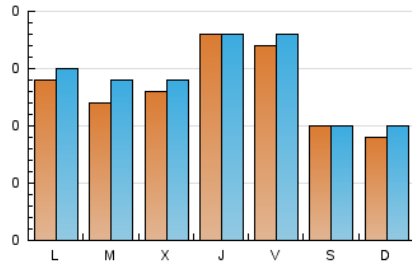

1. Cifras totales y promedios (Nacional e Internacional)

MES - AÑO	NAVEGADORES UNICOS	VISITAS	PAGINAS
Octubre - 2021	338	431	580
PROMEDIO DIARIO	13	14	19
PROMEDIO LUNES-VIERNES	15	16	22
PROMEDIO SABADO-DOMINGO	10	10	12
PAGINAS / VISITAS	1,35		
DURACION MEDIA VISITAS	0:01:27		
DURACION MEDIA PAGINAS	0:04:13		

2. Secciones (Nacional e Internacional)

	PAGINAS	%
HOME	188	32.41 %
RESTO	392	67.59 %

3. Por día del mes (Nacional e Internacional)

Día	N. únicos	Visitas	Páginas	Día	N. únicos	Visitas	Páginas	Día	N. únicos	Visitas	Páginas
1	13	14	15	11	12	14	18	21	17	19	29
2	11	11	11	12	14	14	15	22	14	16	21
3	15	15	17	13	10	10	12	23	5	5	5
4	16	16	20	14	17	17	19	24	3	3	3
5	13	13	14	15	24	25	26	25	13	15	19
6	9	9	9	16	8	8	8	26	8	10	16
7	20	21	22	17	7	8	9	27	20	21	36
8	16	18	21	18	13	13	20	28	16	16	34
9	15	16	27	19	13	17	32	29	17	19	35
10	12	12	12	20	11	14	25	30	11	12	19
								31	10	10	11

4. Gráficas (Nacional e Internacional)

4.1 Por día de la semana (promedio)

N. únicos / Visitas (x 100)

Páginas (x 100)

4.2 Por franja horaria (promedio)

Visitas__ (x 1000)

Páginas (x 1000)

4.3 Por meses