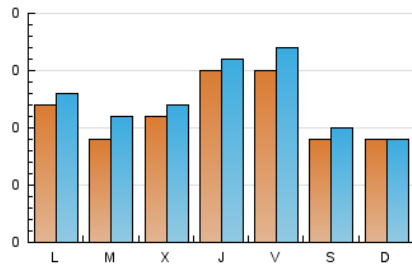

1. Cifras totales y promedios (Nacional)

MES - AÑO	NAVEGADORES UNICOS	VISITAS	PAGINAS
Octubre - 2021	291	384	519
PROMEDIO DIARIO	11	12	17
PROMEDIO LUNES-VIERNES	13	14	20
PROMEDIO SABADO-DOMINGO	9	9	11
PAGINAS / VISITAS	1,35		
DURACION MEDIA VISITAS	0:01:37		
DURACION MEDIA PAGINAS	0:04:35		

2. Secciones (Nacional)

	PAGINAS	%
HOME	179	34.49 %
RESTO	340	65.51 %

3. Por día del mes (Nacional)

Día	N. únicos	Visitas	Páginas	Día	N. únicos	Visitas	Páginas	Día	N. únicos	Visitas	Páginas
1	13	14	15	11	10	12	15	21	16	18	28
2	11	11	11	12	9	9	10	22	11	13	17
3	15	15	17	13	10	10	12	23	5	5	5
4	15	15	18	14	13	13	15	24	3	3	3
5	9	9	10	15	24	25	26	25	11	13	17
6	9	9	9	16	8	8	8	26	7	9	15
7	16	17	18	17	7	8	9	27	15	16	31
8	12	14	17	18	13	13	20	28	15	15	33
9	11	12	12	19	11	15	30	29	16	18	34
10	12	12	12	20	10	13	24	30	11	12	19
								31	8	8	9

4. Gráficas (Nacional)

4.1 Por día de la semana (promedio)

N. únicos / Visitas (x 100)

Páginas (x 100)

4.2 Por franja horaria (promedio)

Visitas__ (x 1000)

Páginas (x 1000)

4.3 Por meses