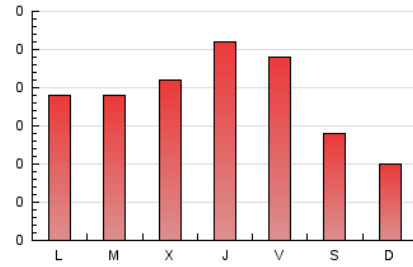

1. Cifras totales y promedios (Nacional e Internacional)

MES - AÑO	NAVEGADORES UNICOS	VISITAS	PAGINAS
Octubre - 2021	338	431	580
PROMEDIO DIARIO	13	14	19
PROMEDIO LUNES-VIERNES	15	16	22
PROMEDIO SABADO-DOMINGO	10	10	12
PAGINAS / VISITAS	1,35		
DURACION MEDIA VISITAS	0:01:27		
DURACION MEDIA PAGINAS	0:04:13		

2. Secciones (Nacional e Internacional)

	PAGINAS	%
HOME	188	32.41 %
RESTO	392	67.59 %

3. Por día del mes (Nacional e Internacional)

Día	N. únicos	Visitas	Páginas	Día	N. únicos	Visitas	Páginas	Día	N. únicos	Visitas	Páginas
1	13	14	15	11	12	14	18	21	17	19	29
2	11	11	11	12	14	14	15	22	14	16	21
3	15	15	17	13	10	10	12	23	5	5	5
4	16	16	20	14	17	17	19	24	3	3	3
5	13	13	14	15	24	25	26	25	13	15	19
6	9	9	9	16	8	8	8	26	8	10	16
7	20	21	22	17	7	8	9	27	20	21	36
8	16	18	21	18	13	13	20	28	16	16	34
9	15	16	27	19	13	17	32	29	17	19	35
10	12	12	12	20	11	14	25	30	11	12	19
								31	10	10	11

4. Gráficas (Nacional e Internacional)

4.1 Por día de la semana (promedio)

N. únicos / Visitas (x 100)

Páginas (x 100)

4.2 Por franja horaria (promedio)

Visitas__ (x 1000)

Páginas (x 1000)

4.3 Por meses