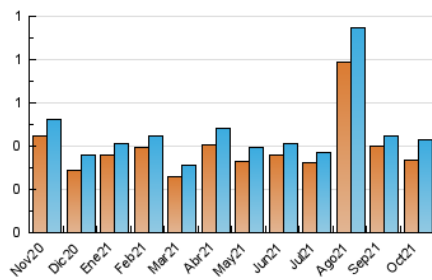

4.3 Por meses

N. únicos / Visitas (x 1000)