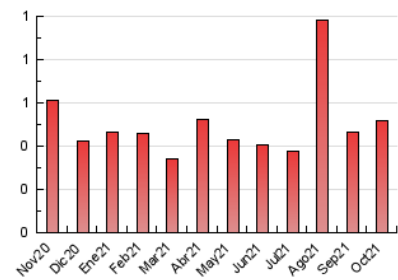

Páginas (x 1000)