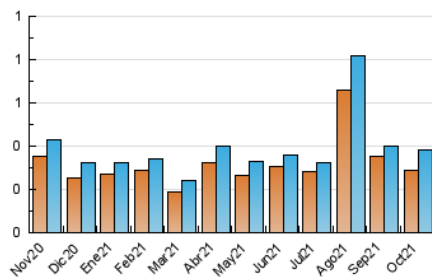

2. Secciones (Nacional)

	PAGINAS	%
HOME	179	34.49 %
RESTO	340	65.51 %

3. Por día del mes (Nacional)

Día	N. únicos	Visitas	Páginas	Día	N. únicos	Visitas	Páginas	Día	N. únicos	Visitas	Páginas
1	13	14	15	11	10	12	15	21	16	18	28
2	11	11	11	12	9	9	10	22	11	13	17
3	15	15	17	13	10	10	12	23	5	5	5
4	15	15	18	14	13	13	15	24	3	3	3
5	9	9	10	15	24	25	26	25	11	13	17
6	9	9	9	16	8	8	8	26	7	9	15
7	16	17	18	17	7	8	9	27	15	16	31
8	12	14	17	18	13	13	20	28	15	15	33
9	11	12	12	19	11	15	30	29	16	18	34
10	12	12	12	20	10	13	24	30	11	12	19
								31	8	8	9

4. Gráficas (Nacional)

4.1 Por día de la semana (promedio)

N. únicos / Visitas (x 100)

Páginas (x 100)

4.2 Por franja horaria (promedio)

Visitas__ (x 1000)

Páginas (x 1000)

4.3 Por meses

N. únicos / Visitas (x 1000)

Páginas (x 1000)

5. Observaciones

Este Medio Electrónico de Comunicación ha sido medido por la herramienta Google Analytics de Google

6. Definiciones básicas (Para más información ver Normas Técnicas para el Control de los Medios Electrónicos de Comunicación)

Visita:

Una secuencia ininterrumpida de páginas servidas a un usuario válido. Si dicho usuario no realiza peticiones de páginas en un periodo de tiempo (30 min) la siguiente petición constituirá el inicio de una nueva visita.