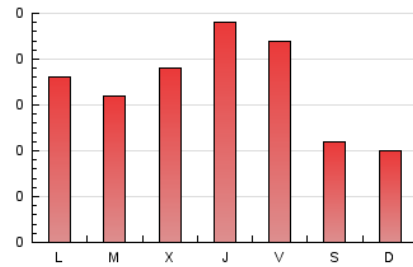

1. Cifras totales y promedios (Nacional)

MES - AÑO	NAVEGADORES UNICOS	VISITAS	PAGINAS
Octubre - 2021	291	384	519
PROMEDIO DIARIO	11	12	17
PROMEDIO LUNES-VIERNES	13	14	20
PROMEDIO SABADO-DOMINGO	9	9	11
PAGINAS / VISITAS	1,35		
DURACION MEDIA VISITAS	0:01:37		
DURACION MEDIA PAGINAS	0:04:35		

2. Secciones (Nacional)

	PAGINAS	%
HOME	179	34.49 %
RESTO	340	65.51 %

3. Por día del mes (Nacional)

Día	N. únicos	Visitas	Páginas	Día	N. únicos	Visitas	Páginas	Día	N. únicos	Visitas	Páginas
1	13	14	15	11	10	12	15	21	16	18	28
2	11	11	11	12	9	9	10	22	11	13	17
3	15	15	17	13	10	10	12	23	5	5	5
4	15	15	18	14	13	13	15	24	3	3	3
5	9	9	10	15	24	25	26	25	11	13	17
6	9	9	9	16	8	8	8	26	7	9	15
7	16	17	18	17	7	8	9	27	15	16	31
8	12	14	17	18	13	13	20	28	15	15	33
9	11	12	12	19	11	15	30	29	16	18	34
10	12	12	12	20	10	13	24	30	11	12	19
								31	8	8	9

4. Gráficas (Nacional)

4.1 Por día de la semana (promedio)

N. únicos / Visitas (x 100)

Páginas (x 100)

4.2 Por franja horaria (promedio)

Visitas__ (x 1000)

Páginas (x 1000)

4.3 Por meses