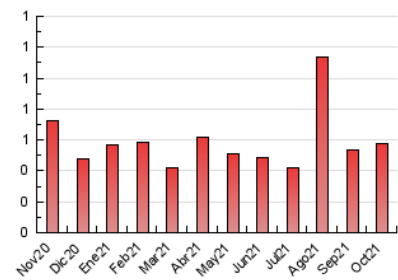

Páginas (x 1000)