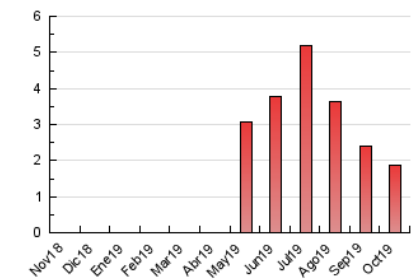

Páginas (x 1000)