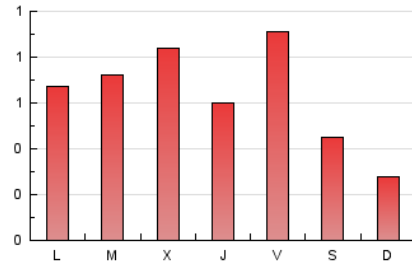

1. Cifras totales y promedios (Nacional e Internacional)

MES - AÑO	NAVEGADORES UNICOS	VISITAS	PAGINAS
Octubre - 2019	1.114	1.376	1.997
PROMEDIO DIARIO	43	44	64
PROMEDIO LUNES-VIERNES	48	50	74
PROMEDIO SABADO-DOMINGO	27	28	36
PAGINAS / VISITAS	1,45		
DURACION MEDIA VISITAS	0:00:51		
DURACION MEDIA PAGINAS	0:01:52		

2. Secciones (Nacional e Internacional)

	PAGINAS	%
HOME	331	16.57 %
RESTO	1.666	83.43 %

3. Por día del mes (Nacional e Internacional)

Día	N. únicos	Visitas	Páginas	Día	N. únicos	Visitas	Páginas	Día	N. únicos	Visitas	Páginas
1	41	41	62	11	33	37	60	21	34	36	45
2	19	19	44	12	42	42	56	22	115	116	174
3	71	73	93	13	9	10	11	23	39	39	56
4	42	42	87	14	48	56	82	24	41	42	56
5	28	29	33	15	17	17	27	25	126	126	158
6	21	22	39	16	35	37	69	26	61	63	71
7	20	23	28	17	48	51	76	27	26	27	32
8	17	17	31	18	39	42	58	28	73	74	111
9	85	93	155	19	15	15	19	29	47	48	65
10	22	22	45	20	15	15	29	30	79	79	96
								31	20	23	29

4. Gráficas (Nacional e Internacional)

4.1 Por día de la semana (promedio)

N. únicos / Visitas (x 100)

Páginas (x 100)

4.2 Por franja horaria (promedio)

Visitas (x 1000)

Páginas (x 1000)

4.3 Por meses