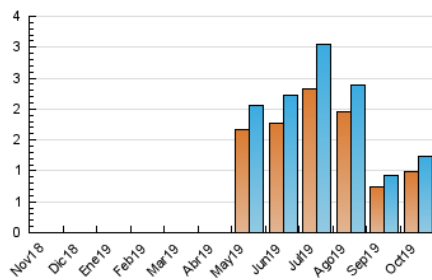

4.3 Por meses

N. únicos / Visitas (x 1000)