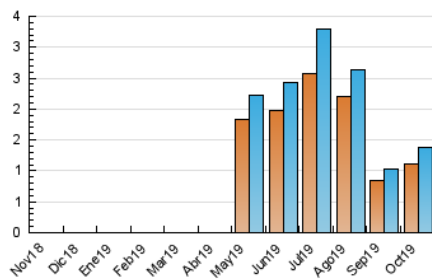

4.3 Por meses

N. únicos / Visitas (x 1000)