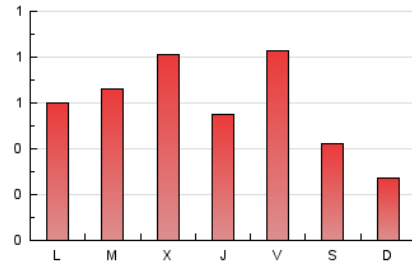

1. Cifras totales y promedios (Nacional)

MES - AÑO	NAVEGADORES UNICOS	VISITAS	PAGINAS
Octubre - 2019	984	1.243	1.856
PROMEDIO DIARIO	39	40	60
PROMEDIO LUNES-VIERNES	43	45	69
PROMEDIO SABADO-DOMINGO	26	26	34
PAGINAS / VISITAS	1,49		
DURACION MEDIA VISITAS	0:00:55		
DURACION MEDIA PAGINAS	0:01:52		

2. Secciones (Nacional)

	PAGINAS	%
HOME	311	16.76 %
RESTO	1.545	83.24 %

3. Por día del mes (Nacional)

Día	N. únicos	Visitas	Páginas	Día	N. únicos	Visitas	Páginas	Día	N. únicos	Visitas	Páginas
1	37	37	58	11	31	35	57	21	32	34	43
2	19	19	44	12	41	41	55	22	106	107	163
3	61	63	83	13	8	9	10	23	38	38	55
4	35	35	80	14	43	51	77	24	36	37	51
5	24	24	27	15	15	15	25	25	114	114	146
6	21	22	39	16	27	29	61	26	57	59	67
7	19	22	27	17	41	44	69	27	24	25	29
8	15	15	29	18	30	33	47	28	56	57	94
9	83	91	153	19	15	15	19	29	40	41	57
10	22	22	45	20	14	14	28	30	74	74	91
								31	19	21	27

4. Gráficas (Nacional)

4.1 Por día de la semana (promedio)

N. únicos / Visitas (x 100)

Páginas (x 100)

4.2 Por franja horaria (promedio)

Visitas (x 1000)

Páginas (x 1000)

4.3 Por meses