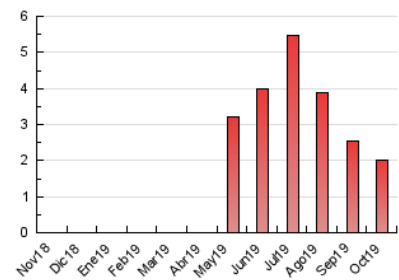

Páginas (x 1000)