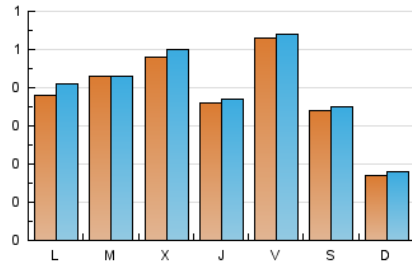

1. Cifras totales y promedios (Nacional)

MES - AÑO	NAVEGADORES UNICOS	VISITAS	PAGINAS
Octubre - 2019	984	1.243	1.856
PROMEDIO DIARIO	39	40	60
PROMEDIO LUNES-VIERNES	43	45	69
PROMEDIO SABADO-DOMINGO	26	26	34
PAGINAS / VISITAS	1,49		
DURACION MEDIA VISITAS	0:00:55		
DURACION MEDIA PAGINAS	0:01:52		

2. Secciones (Nacional)

	PAGINAS	%
HOME	311	16.76 %
RESTO	1.545	83.24 %

3. Por día del mes (Nacional)

Día	N. únicos	Visitas	Páginas	Día	N. únicos	Visitas	Páginas	Día	N. únicos	Visitas	Páginas
1	37	37	58	11	31	35	57	21	32	34	43
2	19	19	44	12	41	41	55	22	106	107	163
3	61	63	83	13	8	9	10	23	38	38	55
4	35	35	80	14	43	51	77	24	36	37	51
5	24	24	27	15	15	15	25	25	114	114	146
6	21	22	39	16	27	29	61	26	57	59	67
7	19	22	27	17	41	44	69	27	24	25	29
8	15	15	29	18	30	33	47	28	56	57	94
9	83	91	153	19	15	15	19	29	40	41	57
10	22	22	45	20	14	14	28	30	74	74	91
								31	19	21	27

4. Gráficas (Nacional)

4.1 Por día de la semana (promedio)

N. únicos / Visitas (x 100)

Páginas (x 100)

4.2 Por franja horaria (promedio)

Visitas (x 1000)

Páginas (x 1000)

4.3 Por meses