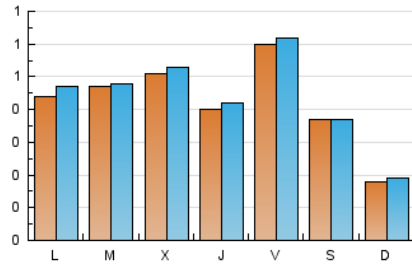

1. Cifras totales y promedios (Nacional e Internacional)

MES - AÑO	NAVEGADORES UNICOS	VISITAS	PAGINAS
Octubre - 2019	1.114	1.376	1.997
PROMEDIO DIARIO	43	44	64
PROMEDIO LUNES-VIERNES	48	50	74
PROMEDIO SABADO-DOMINGO	27	28	36
PAGINAS / VISITAS	1,45		
DURACION MEDIA VISITAS	0:00:51		
DURACION MEDIA PAGINAS	0:01:52		

2. Secciones (Nacional e Internacional)

	PAGINAS	%
HOME	331	16.57 %
RESTO	1.666	83.43 %

3. Por día del mes (Nacional e Internacional)

Día	N. únicos	Visitas	Páginas	Día	N. únicos	Visitas	Páginas	Día	N. únicos	Visitas	Páginas
1	41	41	62	11	33	37	60	21	34	36	45
2	19	19	44	12	42	42	56	22	115	116	174
3	71	73	93	13	9	10	11	23	39	39	56
4	42	42	87	14	48	56	82	24	41	42	56
5	28	29	33	15	17	17	27	25	126	126	158
6	21	22	39	16	35	37	69	26	61	63	71
7	20	23	28	17	48	51	76	27	26	27	32
8	17	17	31	18	39	42	58	28	73	74	111
9	85	93	155	19	15	15	19	29	47	48	65
10	22	22	45	20	15	15	29	30	79	79	96
								31	20	23	29

4. Gráficas (Nacional e Internacional)

4.1 Por día de la semana (promedio)

N. únicos / Visitas (x 100)

Páginas (x 100)

4.2 Por franja horaria (promedio)

Visitas (x 1000)

Páginas (x 1000)

4.3 Por meses